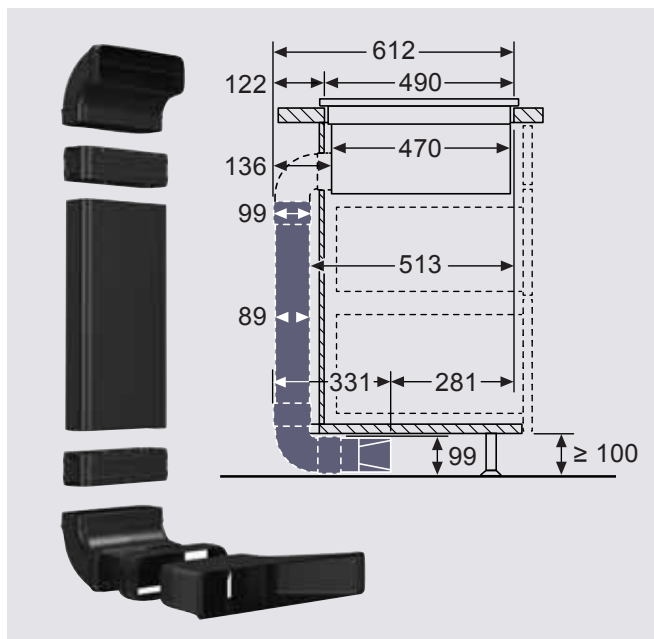

Príslušenstvo k inductionAir Plus

HZ9VDKRO

montážna súprava na prevádzku s čiastočnou cirkuláciou pre varné dosky s odsávaním, na hĺbku pracovnej dosky 70 cm a väčšiu (2× ploché vertikálne koleno 90° „L“, 3× spojovací diel, 1× ploché potrubie 50 cm, 1× soklový difúzér)