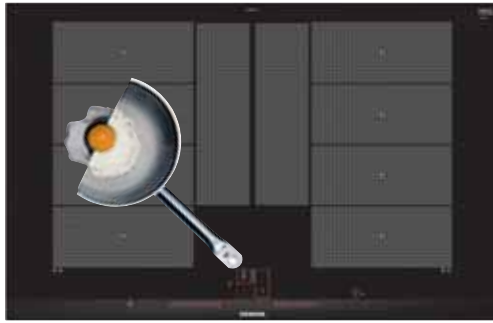

Dizajn	<ul style="list-style-type: none"> fazetový dizajn 	<ul style="list-style-type: none"> fazetový dizajn
Komfort	<ul style="list-style-type: none"> senzorové ovládanie touchSlider+: ľahké nastavenie a kontrola stupňa výkonu vďaka dotykovému ovládaciemu panelu fryingSensor Pro s 11 stupňami teploty funkcia assist (pomocník pri príprave pokrmov, nastaviteľný pomocou aplikácie Home Connect) Home Connect cookConnect system Intelligent Hood Automatic možnosť aktualizácie spotrebiča tlačidlo Obľúbené timer (časovač vypnutia) flexMotion – automatický prenos nastavení funkcia udržiavania tepla 	<ul style="list-style-type: none"> TFT dotykový displej cookingSensor Plus ready – možnosť dovzbaviť špeciálnym teplotným senzorom, ktorý zaisťuje precízne riadenie teploty počas varenia v piatich teplotných stupňoch fryingSensor Plus s 5 úrovňami výkonu Home Connect cookConnect system cookControl Plus – výber receptov na varenie so senzormi timer, minútka, timer Čas varenia flexMotion – automatický prenos nastavení powerMove Plus – nastavenie 3 stupňov výkonu iba posunutím hrnca funkcia udržiavania tepla
Bezpečnosť	<ul style="list-style-type: none"> powerManagement – nastavenie max. príkonu dosky 2-stupňový ukazovateľ zvyškového tepla pre každú varnú zónu detská poistka funkcia Pauza hlavný vypínač bezpečnostné vypínanie 	<ul style="list-style-type: none"> funkcia powerManagement – nastavenie max. príkonu dosky 2-stupňový ukazovateľ zvyškového tepla pre každú varnú zónu detská poistka funkcia zablokovania dosky na 20 sekúnd hlavný vypínač bezpečnostné vypínanie ukazovateľ spotreby energie
Úspora času a efektívnosť	<ul style="list-style-type: none"> powerBoost (nastaviteľné pre všetky varné zóny) panBoost – powerBoost pre panvice Intelligent flexZones funkcia quickStart funkcia reStart 	<ul style="list-style-type: none"> powerBoost (nastaviteľné pre všetky varné zóny) panBoost – powerBoost pre panvice funkcia reStart funkcia quickStart
Výkon a počet varných zón	<ul style="list-style-type: none"> 4 indukčné varné zóny 2x flexZone predná ľavá: 200 mm, 210 mm, 2,2 kW (max. výkon 3,7 kW) zadná ľavá: 200 mm, 210 mm, 2,2 kW (max. výkon 3,7 kW) zadná pravá: 200 mm, 210 mm, 2,2 kW (max. výkon 3,7 kW) predná pravá: 200 mm, 210 mm, 2,2 kW (max. výkon 3,7 kW) 17 stupňov výkonu 	<ul style="list-style-type: none"> 4 indukčné varné zóny 2x flexZone s rozšírením predná ľavá: 230 mm, 200 mm, 2,2 kW (max. výkon 3,7 kW) zadná ľavá: 230 mm, 200 mm, 2,2 kW (max. výkon 3,7 kW) zadná pravá: 230 mm, 200 mm, 2,2 kW (max. výkon 3,7 kW) predná pravá: 230 mm, 200 mm, 2,2 kW (max. výkon 3,7 kW) 17 stupňov výkonu
Rozmery (V x Š x H) a technické informácie	<p>spotrebiča: 51 x 912 x 350 mm na zabudovanie: 51 x 880 x 330 – 330 mm</p> <ul style="list-style-type: none"> min. výška pracovnej dosky: 16 mm príkon: 7,4 kW kábel na pripojenie súčasťou dodávky (110 cm, bez zástrčky) typ pripojenia: trojfázové 	<p>spotrebiča: 51 x 812 x 520 mm na inštaláciu: 51 x 750 x 490 mm</p> <ul style="list-style-type: none"> min. výška pracovnej dosky: 30 mm príkon: 7,4 kW kábel na pripojenie súčasťou dodávky (110 cm, bez zástrčky) typ pripojenia: trojfázové
Zvláštne príslušenstvo	<ul style="list-style-type: none"> HZ390011 antikorový pekáč so sklenou pokrievkou HZ390012 nadstavec na varenie v pare HZ390090 panvica Wok s mriežkou a sklenou pokrievkou HZ390210 panvica na pečenie (Ø 15 cm) HZ390220 panvica na pečenie (Ø 19 cm) HZ390230 panvica na pečenie (Ø 21 cm) HZ390522 gril na varné zóny flex HZ394301 spojovacia lišta na kombináciu s doskami Domino – doskám s fazetovým dizajnom HZ9ES100 varič na espresso HZ9FE280 panvica na pečenie Ø 28 cm HZ9FF010 pekáč na varné zóny flex HZ9FF030 3-dielna súprava pekáčov na varné zóny flex HZ9FF040 4-dielna súprava pekáčov na varné zóny flex HZ9SE030 2-dielna súprava riadu HZ9SE040 4-dielna súprava riadu HZ9SE060 6-dielna súprava riadu HZ9TY010 Teppan Yaki 	<ul style="list-style-type: none"> HZ390011 antikorový pekáč so sklenou pokrievkou HZ390012 nadstavec na varenie v pare HZ390090 panvica Wok s mriežkou a sklenou pokrievkou HZ390210 panvica na pečenie (Ø 15 cm) HZ390220 panvica na pečenie (Ø 19 cm) HZ390230 panvica na pečenie (Ø 21 cm) HZ390502 bezdrôtový senzor na varenie HZ390522 gril na varné zóny flex HZ394301 spojovacia lišta na kombináciu s doskami Domino – doskám s fazetovým dizajnom HZ9ES100 varič na espresso HZ9FE280 panvica na pečenie Ø 28 cm HZ9FF010 pekáč na varné zóny flex HZ9FF030 3-dielna súprava pekáčov na varné zóny flex HZ9FF040 4-dielna súprava pekáčov na varné zóny flex HZ9SE030 2-dielna súprava riadu HZ9SE040 4-dielna súprava riadu HZ9SE060 6-dielna súprava riadu HZ9TY010 Teppan Yaki
Cena*	1 415 €	1 925 €