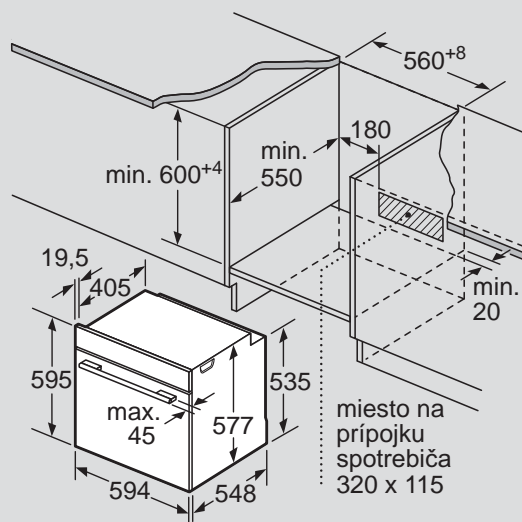

Technické dáta

Informácie o zabudovateľných spotrebičoch

1. rozmerové výkresy
   - rady na inštaláciu
2. (Stav 09/2023)

Naskenujte prosím QR kód, ktorý vás nasmeruje na stiahnutie súboru „Technické dáta pre zabudovateľné spotrebiče“ vo formáte PDF.

SIEMENS

Siemens domáce spotrebiče