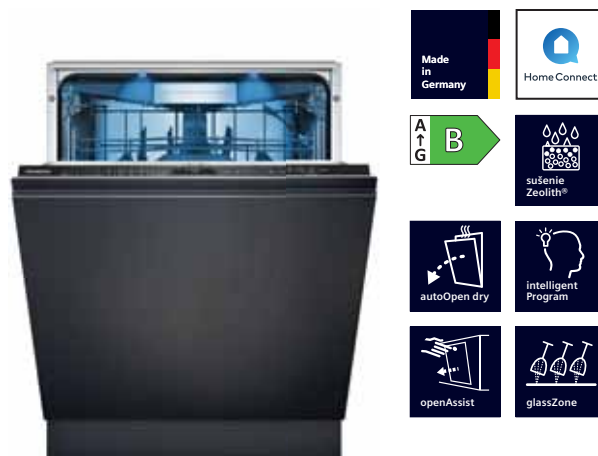

iQ700 | Plne zabudovateľná umývačka riadu, 60 cm

SN87YX03CE

dostupné do 12/2023