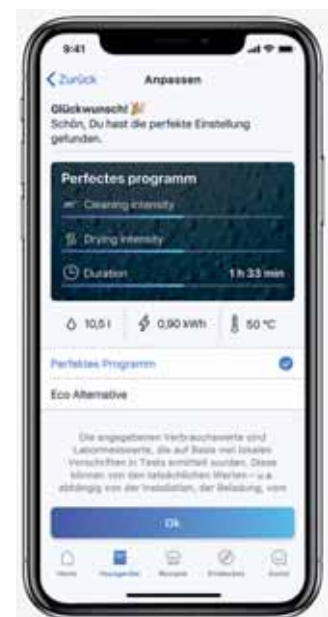

Stiahnite si a nainštalujte aplikáciu Home Connect

Home Connect

Podporovaní hlasoví asistenti*

JUST ASK alexa

works with Ok Google

Ďalšie informácie o technológii Home Connect nájdete na stránkach Siemens domáce spotrebiče v sekcii venovanej smart spotrebičom: www.siemens-home.bsh-group.com/sk/

Krok 1

Nastavenie inteligentného umývacieho cyklu.

Po otvorení aplikácie sa spustí stručný úvod s popisom, ako inteligentný program funguje. Po výbere základného nastavenia môžete pokračovať ďalším krokom, ak už je umývačka naplnená riadom.

Krok 2

Počiatočná spätná väzba a prispôsobenie.

Prvá spätná väzba je na prispôsobenie programu umývania riadu kľúčová. A je to také jednoduché:

1. Spustíte inteligentný program.
2. Na konci umývacieho cyklu zadajte spätnú väzbu.

Na základe spätnej väzby sa program prispôsobí tak, aby výsledky umytia a sušenia lepšie zodpovedali vašim predstávam. Získate aj informácie o spotrebe energie a vody.

Krok 3

Ďalšia spätná väzba a optimalizácia.

Ak sa majú výsledky umytia riadu ďalej optimalizovať, je vhodné poskytovať spätnú väzbu po každom umývacom cykle – kým výsledky nie sú celkom uspokojivé.

Krok 4

Dokonalý program.

Keď budete s výsledkami celkom spokojní, upravený program si uložíte. V prípade potreby môžete poprípade zvoliť energeticky úspornejšiu alternatívu.

*Viac informácií o výbave a možnostiach komunikácie vr. jazyka aplikácie nájdete u konkrétneho výrobcu.