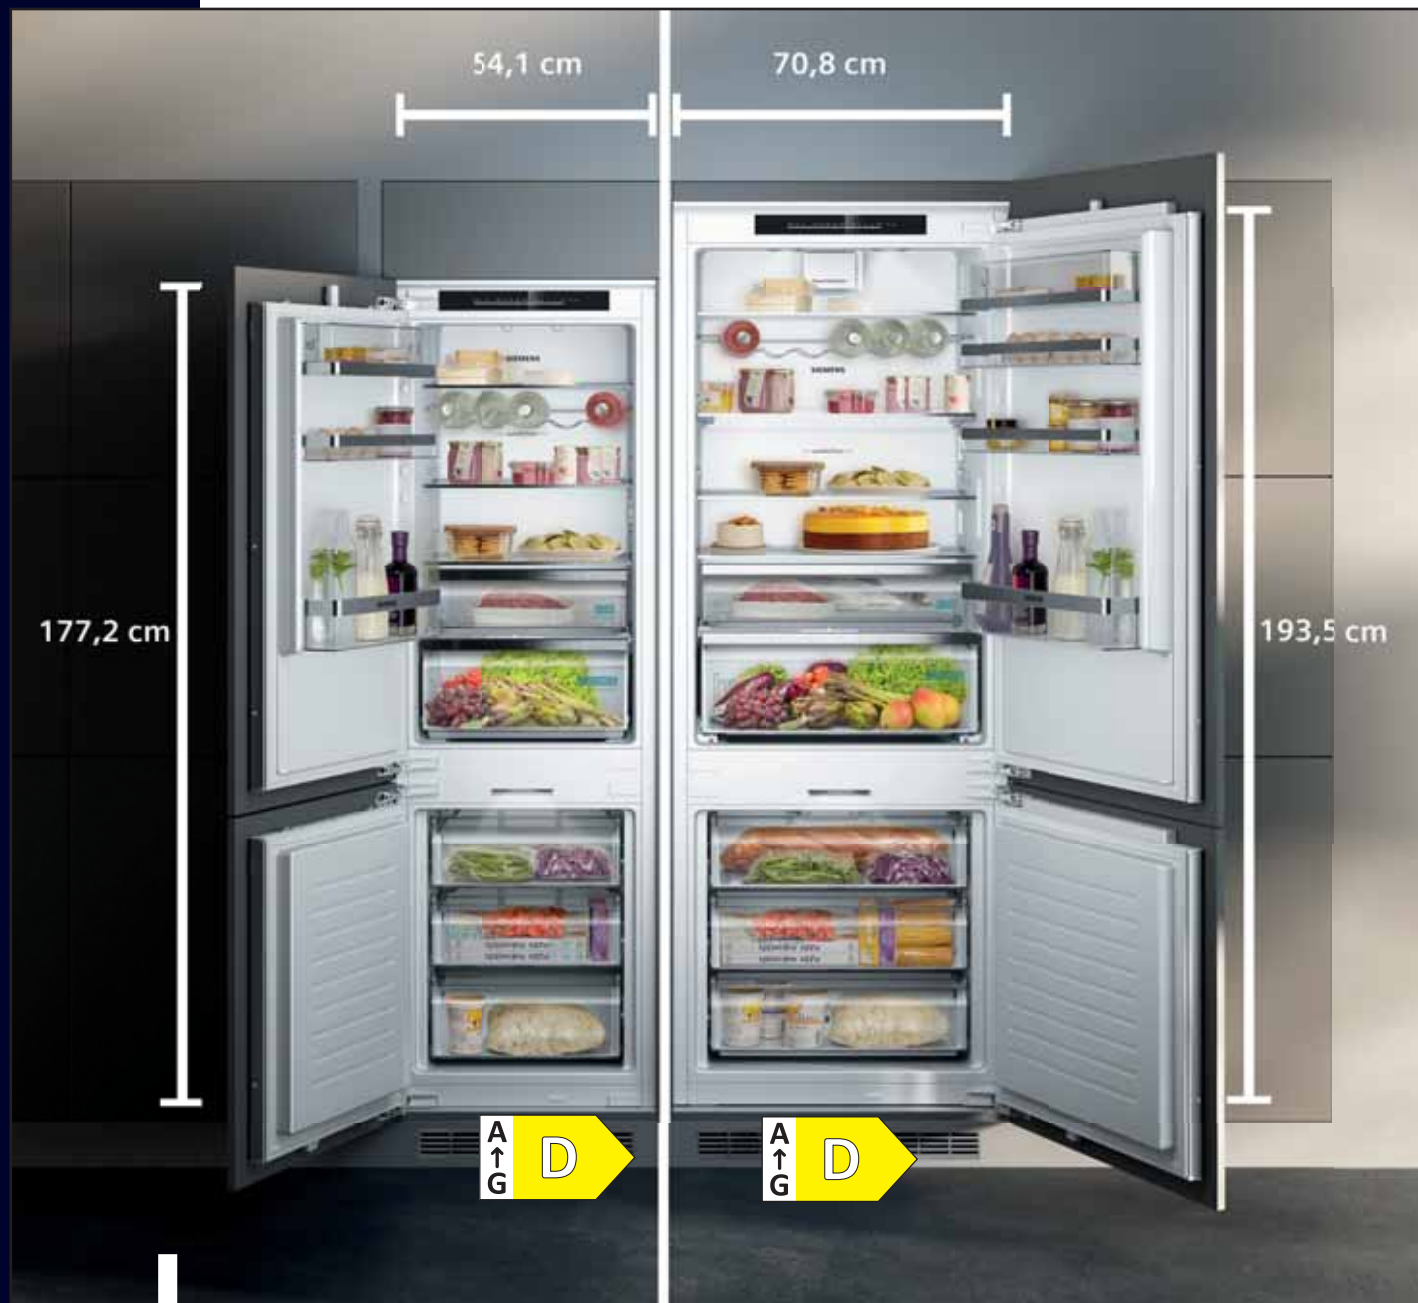

XXL chladničky s mimoriadnym objemom

Predstavte si chladničku, do ktorej sa ľahko zmestia aj objemné veci – od plechov až po melón.

Hoci sú nové zabudovateľné XXL chladničky iba o 17 cm širšie* a o 16 cm vyššie,* ponúkajú o 45 % viac objemu* a maximálne flexibilný interiér. Vďaka chladiacemu držiaku bottleCooler** a držiaku na fľaše bottleRack je k dispozícii ešte viac individuálnych možností ukladania fliaš rôznych veľkostí.

Ďalej je to už iba na vás: urobte si zásobu obľúbených potravín a nápojov a usporiadajte si chladničku lepšie než kedykoľvek predtým.

* Porovnanie KB96NVFEO vs K86NV5EO. ** V závislosti od modelu.