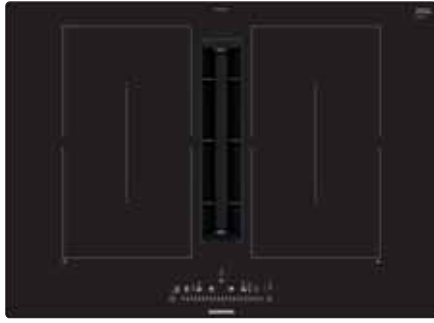

iQ500 | Varná doska inductionAir Plus, 70 cm ED711FQ15E