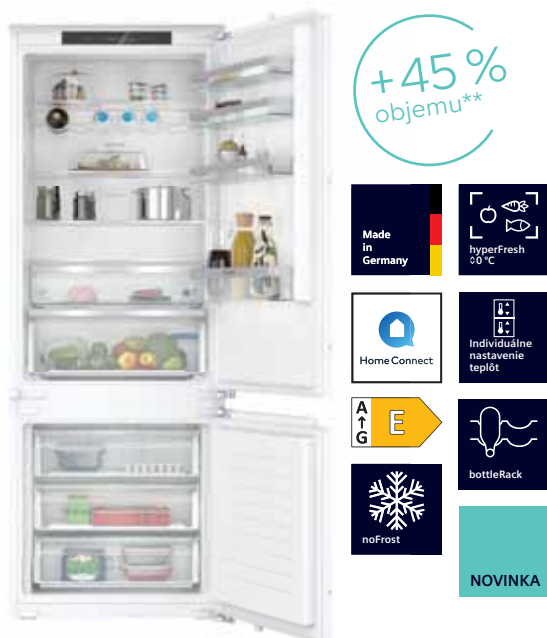

iQ300 | noFrost kombinovaná chladnička s mrazničkou
KB96NVFEO