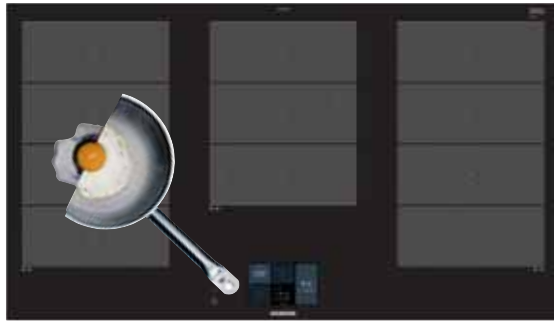

Dizajn	fazetový dizajn	fazetový dizajn
Komfort	- TFT dotykový displej - cookingSensor Plus ready – možnosť dovybaviť špeciálnym teplotným senzorom, ktorý zaisťuje precízne riadenie teploty počas varenia v piatich teplotných stupňoch - fryingSensor Plus s 5 úrovňami výkonu - Home Connect - cookConnect system (s vhodným odsávačom pár) - cookControl Plus – výber receptov na varenie so senzormi - timer, minútka, timer Čas varenia - flexMotion – automatický prenos nastavení - powerMove Plus – nastavenie 3 stupňov výkonu iba posunutím hrnca - funkcia udržiavania tepla	- senzorové ovládanie dual lightSlider - fryingSensor Plus s 5 úrovňami výkonu - Home Connect - cookConnect system (s vhodným odsávačom pár) - timer - minútka - timer Čas varenia - funkcia udržiavania tepla - powerMove Plus – nastavenie 3 stupňov výkonu iba posunutím hrnca
Bezpečnosť	- funkcia powerManagement – nastavenie max. príkonu dosky - bezpečnostné vypínanie, detská poistka - funkcia zablokovania dosky na 20 sekúnd – napr. na čistenie 2-stupňový ukazovateľ zvyškového tepla pre každú varnú zónu - hlavný vypínač, ukazovateľ spotreby energie	- funkcia powerManagement – nastavenie max. príkonu dosky - bezpečnostné vypínanie, detská poistka - funkcia zablokovania dosky na 20 sekúnd – napr. na čistenie 2-stupňový ukazovateľ zvyškového tepla pre každú varnú zónu - hlavný vypínač, ukazovateľ spotreby energie
Úspora času a efektívnosť	- powerBoost (nastaviteľné pre všetky varné zóny) - panBoost – powerBoost pre panvice - funkcia reStart - funkcia quickStart	- powerBoost (nastaviteľné pre všetky varné zóny) - panBoost – powerBoost pre panvice - funkcia reStart - funkcia quickStart
Výkon a počet varných zón	5 indukčných varných zón 3x flexZone - predná ľavá: 240 mm, 200 mm, 2,2 kW (max. výkon 3,7 kW) - zadná ľavá: 240 mm, 200 mm, 2,2 kW (max. výkon 3,7 kW) - stredná vzadu: 240 mm, 300 mm, 2,6 kW (max. výkon 3,7 kW) - zadná pravá: 240 mm, 200 mm, 2,2 kW (max. výkon 3,7 kW) - predná pravá: 240 mm, 200 mm, 2,2 kW (max. výkon 3,7 kW) 17 stupňov výkonu	5 indukčných varných zón - trojkruhová varná zóna, 2x flexZone - predná ľavá: 230 mm, 200 mm, 2,2 kW (max. výkon 3,7 kW) - zadná ľavá: 230 mm, 200 mm, 2,2 kW (max. výkon 3,7 kW) - stredná vzadu: 320 mm, 260 mm, 210 mm, 3,3 kW (max. výkon 3,7 kW) - zadná pravá: 230 mm, 200 mm, 2,2 kW (max. výkon 3,7 kW) - predná pravá: 230 mm, 200 mm, 2,2 kW (max. výkon 3,7 kW) 17 stupňov výkonu
Rozmery (V × Š × H) a technické informácie	spotrebiča: 51 × 912 × 520 mm na inštaláciu: 51 × 880 × 490 mm - min. výška pracovnej dosky: 30 mm - príkon: 11,1 kW - kábel na pripojenie súčasťou dodávky (110 cm, bez zástrčky) - typ pripojenia: trojfázové	spotrebiča: 51 × 912 × 520 mm na inštaláciu: 51 × 880 × 490 mm - min. výška pracovnej dosky: 30 mm - príkon: 11,1 kW - kábel na pripojenie súčasťou dodávky (110 cm, bez zástrčky) - typ pripojenia: trojfázové
Zvláštne príslušenstvo	- HZ390011 antikorový pekáč so sklenenou pokrievkou - HZ390012 nadstavec na varenie v pare - HZ390090 panvica Wok s mriežkou a sklenenou pokrievkou - HZ390210 panvica na pečenie (Ø 15 cm) - HZ390220 panvica na pečenie (Ø 19 cm) - HZ390230 panvica na pečenie (Ø 21 cm) - HZ39050 bezdrôtový senzor na varenie - HZ390522 gril na varné zóny flex - HZ394301 spojovacia lišta na kombináciu s doskami Domino – doskami s fazetovým dizajnom - HZ9ES100 varič na espresso - HZ9FE280 panvica na pečenie Ø 28 cm - HZ9FF010 pekáč na varné zóny flex - HZ9FF030 3-dielna súprava pekáčov na varné zóny flex - HZ9FF040 4-dielna súprava pekáčov na varné zóny flex - HZ9SE030 2-dielna súprava riadu - HZ9SE040 4-dielna súprava riadu - HZ9SE060 6-dielna súprava riadu - HZ9TY010 Teppan Yaki	- HZ390011 antikorový pekáč so sklenenou pokrievkou - HZ390012 nadstavec na varenie v pare - HZ390090 panvica Wok s mriežkou a sklenenou pokrievkou - HZ390210 panvica na pečenie (Ø 15 cm) - HZ390220 panvica na pečenie (Ø 19 cm) - HZ390230 panvica na pečenie (Ø 21 cm) - HZ39050 bezdrôtový senzor na varenie - HZ390522 gril na varné zóny flex - HZ394301 spojovacia lišta na kombináciu s doskami Domino – doskami s fazetovým dizajnom - HZ9ES100 varič na espresso - HZ9FE280 panvica na pečenie Ø 28 cm - HZ9FF010 pekáč na varné zóny flex - HZ9FF030 3-dielna súprava pekáčov na varné zóny flex - HZ9FF040 4-dielna súprava pekáčov na varné zóny flex - HZ9SE030 2-dielna súprava riadu - HZ9SE040 4-dielna súprava riadu - HZ9SE060 6-dielna súprava riadu - HZ9TY010 Teppan Yaki
Cena*	2 159 €	1 625 €