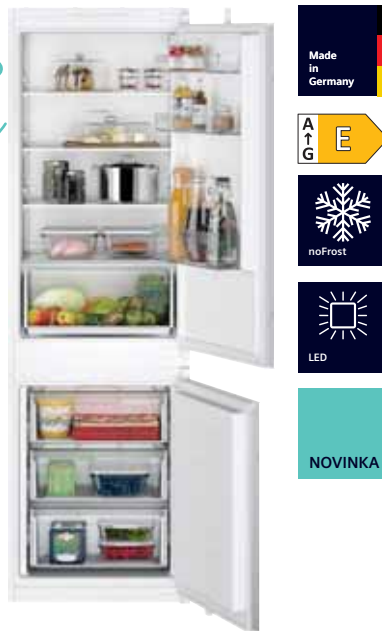

iQ100 | noFrost
kombinovaná chladnička
s mrazničkou
KI86NNSE0