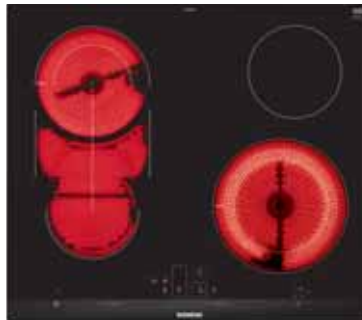

iQ500 | Sklokeramická varná doska, 60 cm

ET675LMP1D

Dizajn	fazetový dizajn	fazetový dizajn
Komfort	- senzorové ovládanie touchSlider - timer - minútka - možnosť zablokovat' ovládací panel na 20 s pri čistení počas varenia - funkcia reStart	- senzorové ovládanie dual lightSlider - timer - minútka - timer Čas varenia - funkcia udržiavania tepla - možnosť zablokovat' ovládací panel na 20 s pri čistení počas varenia - funkcia reStart
Bezpečnosť	- hlavný vypínač - kontrolka prevádzky 2-stupňový ukazovateľ zvyškového tepla pre každú varnú zónu - detská poistka - bezpečnostné vypínanie - ukazovateľ spotreby energie	- hlavný vypínač - kontrolka prevádzky 2-stupňový ukazovateľ zvyškového tepla pre každú varnú zónu - detská poistka - bezpečnostné vypínanie - ukazovateľ spotreby energie
Úspora času a efektivita	funkcia powerBoost	funkcia powerBoost
Výkon a počet varných zón	4 varné zóny highSpeed, z toho: 1 dvojkruhovú zónu, 1 varná zóna s rozšírením na zónu na pečenie 1x Ø180 mm, 2 kW; 1x Ø170 mm, 1,8 kW; 1x Ø145 mm, 1,2 kW; 1x Ø210 mm, 1,2 kW (max. výkon 3 kW) 17 stupňov výkonu	4 varné zóny highSpeed, z toho: 1 dvojkruhovú zónu, 1 combiZone 1x Ø145 mm, 1,2 kW; 1x Ø180 mm, 1 kW (max. výkon 2,3 kW); 1x Ø145 mm, 1,2 kW; 1x Ø210 mm, 1,2 kW (max. výkon 3 kW) 17 stupňov výkonu
Rozmery (V x Š x H) a technické informácie	spotrebiča: 45 x 602 x 520 mm na inštaláciu: 45 x 560 x 490 mm - min. výška pracovnej dosky: 20 mm - príkon: 8,3 kW - kábel na pripojenie nie je súčasťou balenia - typ pripojenia: trojfázové	spotrebiča: 45 x 602 x 520 mm na inštaláciu: 45 x 560 x 500 mm - min. výška pracovnej dosky: 20 mm - príkon: 7,8 kW - kábel na pripojenie nie je súčasťou balenia - typ pripojenia: trojfázové
Zvláštne príslušenstvo	- HZ390090 panvica Wok - HZ392617 medzidno 60 x 60 cm na montáž nad zásuvku - HZ394301 spojovacia lišta na kombináciu s doskami Domino (k doskám s fazetovým dizajnom)	- HZ25920 medzidno 60 x 60 cm na montáž nad zásuvku - HZ394301 spojovacia lišta na kombináciu s doskami Domino (k doskám s fazetovým dizajnom)
Cena*	569 €	749 €

* Odporúčaná maloobchodná cena výrobcu. Táto cena je len orientačná, konečnú cenu produktu stanovia jednotliví predajcovia.