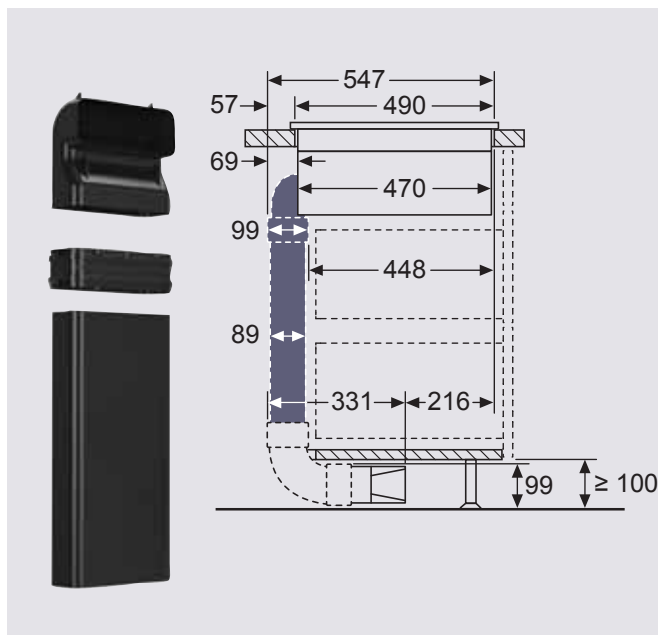

HZ9VDKE1

montážna súprava na odťah pre varné dosky s odsávaním, na hĺbku pracovnej dosky 60 cm a väčšiu (4× akustické filtre, 1× ploché vertikálne koleno 90° „S“, 1× plochý spojovací diel, 1× ploché potrubie 50 cm)