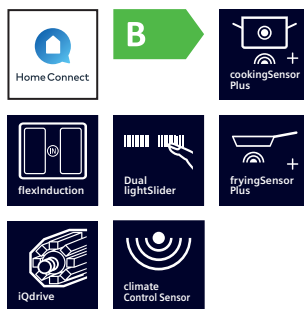

**senzor nie je súčasťou dodávky

*Odporúčaná maloobchodná cena výrobcu. Táto cena je len orientačná, konečnú cenu produktu stanovujú jednotliví predajcovia.

Dokonalá súhra varnej dosky a odsávača pár

System Siemens inductionAir Plus kombinuje dva špičkové spotrebiče: indukčnú varnú dosku a revolučný odsávač pár integrovaný do varnej dosky. Vďaka tejto priestorovo úspornej koncepcii si môžete vychutnať viac slobody pri varení a vytvoriť si kuchyňu podľa svojich vlastných predstáv.