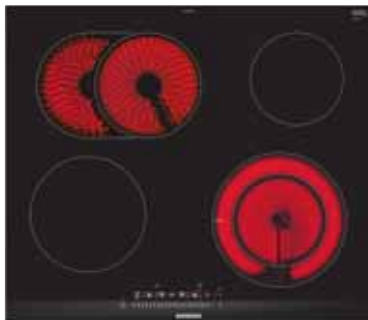

ET375FFP1E

Dizajn	<ul style="list-style-type: none"> fazetový dizajn 	<ul style="list-style-type: none"> fazetový dizajn
Komfort	<ul style="list-style-type: none"> senzorové ovládanie touchSlider veľká antikorová plocha na pečenie zohrievanie polovice alebo celej plochy na pečenie regulácia teploty od 160 do 240 °C v 10 krokoch stupeň na udržiavanie teploty pokrmu (70 °C) stupeň na čistenie (40 °C) minútka timer Čas varenia funkcia udržiavania tepla možnosť zablokovať ovládací panel na 20 s pri čistení počas varenia funkcia reStart dizajnový sklokeramický kryt varnej plochy, neslúži na ohrev 	<ul style="list-style-type: none"> senzorové ovládanie touchSlider minútka timer Čas varenia možnosť zablokovať ovládací panel na 20 s pri čistení počas varenia funkcia reStart
Bezpečnosť	<ul style="list-style-type: none"> hlavný vypínač kontrolka prevádzky 2-stupňový ukazovateľ zvyškového tepla pre každú varnú zónu detská poistka bezpečnostné vypínanie ukazovateľ spotreby energie 	<ul style="list-style-type: none"> hlavný vypínač kontrolka prevádzky 2-stupňový ukazovateľ zvyškového tepla pre každú varnú zónu detská poistka bezpečnostné vypínanie ukazovateľ spotreby energie
Úspora času a efektívnosť		<ul style="list-style-type: none"> funkcia powerBoost
Výkon a počet varných zón	<ul style="list-style-type: none"> 17 stupňov výkonu 	<ul style="list-style-type: none"> 2 varné zóny highSpeed, z toho 1 dvojkruhová 17 stupňov výkonu
Rozmery (V × Š × H) a technické informácie	<ul style="list-style-type: none"> spotrebiča: 90 × 392 × 520 mm na inštaláciu: 90 × 360 × 490 mm min. výška pracovnej dosky: 30 mm príkon: 1,9 kW 2 špachtle a kábel na pripojenie súčasťou dodávky (100 cm, bez zástrčky) typ pripojenia: jednofázové 	<ul style="list-style-type: none"> spotrebiča: 38 × 302 × 520 mm na inštaláciu: 38 × 270 × 490 mm min. výška pracovnej dosky: 30 mm príkon: 3,5 kW kábel na pripojenie súčasťou dodávky (100 cm, bez zástrčky) typ pripojenia: jednofázové
Zvláštne príslušenstvo	<ul style="list-style-type: none"> HZ394301 spojovacia lišta na kombináciu s doskami Domino (na kombináciu so sklokeramickými varnými doskami so zhodným fazetovým dizajnom) 	<ul style="list-style-type: none"> HZ390090 panvica Wok HZ394301 spojovacia lišta na kombináciu s doskami Domino (na kombináciu so sklokeramickými varnými doskami so zhodným fazetovým dizajnom)
Cena*	predaj ukončený	439 €