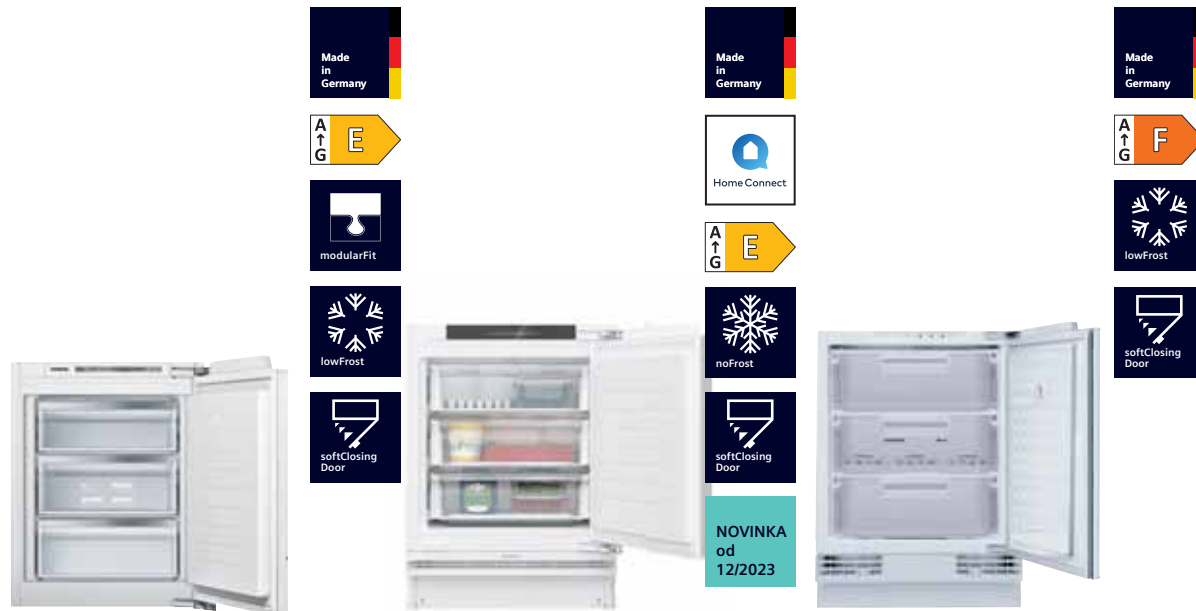

iQ500 | Mraznička

iQ500 | Podstavná mraznička noFrost

iQ300 | Podstavná mraznička

GI11VADE0

GU21NADE0

GU15DADF0 dostupné do 12/2023

Výkon/Spotreba/Montáž	- energetická trieda¹⁾: E - spotreba energie: 167 kWh/rok - celkový užitočný objem: 72 l - hlučnosť: 36 dB(A) re 1 pW - trieda hlučnosti: C - klimatická trieda: SN-ST - ploché pánty softClose s automatickým a jemným zatváraním - záves dverí vpravo, voliteľný	- energetická trieda¹⁾: E - spotreba energie: 189 kWh/rok - celkový užitočný objem: 85 l - hlučnosť: 35 dB(A) re 1 pW - trieda hlučnosti: B - klimatická trieda: SN-T - ploché pánty softClose s automatickým a jemným zatváraním - záves dverí vpravo, voliteľný - podstavný – vetranie a odvetrávanie v podstavci, nie je nutný výrez v pracovnej doske	- energetická trieda¹⁾: F - spotreba energie: 224 kWh/rok - celkový užitočný objem: 106 l - hlučnosť: 38 dB(A) re 1 pW - trieda hlučnosti: C - klimatická trieda: SN-ST - ploché pánty softClose s automatickým a jemným zatváraním - záves dverí vpravo, voliteľný
Komfort a bezpečnosť	- elektronické ovládanie – LED ukazovatele - freshSense – zaručí konštantnú teplotu vďaka inteligentnej senzorovej technológii - akustický/optický signál otvorených dverí	- Home Connect – vzdialená kontrola a ovládanie - noFrost – už nikdy žiadne odmrazovanie! - elektronické ovládanie – LED ukazovatele - možnosť nastavenia Eco modu - funkcia super mrazenie - akustický/optický signál otvorených dverí - vnútorný priestor EasyClean	- funkcia super mrazenie - optický a akustický varovný signál pri zvýšenej teplote vo vnútornom priestore mrazničky
Chladiaci priestor			
HyperFresh zóna			
Mraziaci priestor	- systém lowFrost – zabraňuje tvorbe námrazy a uľahčuje odmrazovanie! - objem * ** ** mraziacej časti: 72 l - mraziaca kapacita 24 h: 4,4 kg - čas skladovania pri poruche: 13 hod. 3x transparentná mraziaca priehradka	- noFrost – už nikdy žiadne odmrazovanie! - objem * ** ** mraziacej časti: 85 l - mraziaca kapacita 24 h: 8 kg - čas skladovania pri poruche: 9 hod. - mraziaca priehradka vhodná na pizzu 3x transparentná mraziaca priehradka	- systém lowFrost – zabraňuje tvorbe námrazy a uľahčuje odmrazovanie! - objem * ** ** mraziacej časti: 106 l - mraziaca kapacita 24 h: 7,4 kg - čas skladovania pri poruche: 10 hod. 3x transparentná mraziaca priehradka
Rozmery V x Š x H	- spotrebiča: 71,2 cm x 55,8 cm x 54,5 cm - niky: 72,0 cm x 56,0 cm x 55,0 cm	- spotrebiča: 82,0 cm x 59,8 cm x 54,8 cm - niky: 82,0 cm x 60,0 cm x 55,0 cm	- spotrebiča: 82,0 cm x 59,8 cm x 54,8 cm - niky: 82,0 cm x 60,0 cm x 55,0 cm
Príslušenstvo	miska na ľad	miska na ľad	miska na ľad
Zvláštne príslušenstvo			
Cena*	969 €	989 €	predaj ukončený

¹ Na stupnici triedy energetickej účinnosti od A do G.

*Odporúčaná maloobchodná cena výrobcu. Táto cena je len orientačná, konečnú cenu produktu stanovia jednotliví predajcovia.