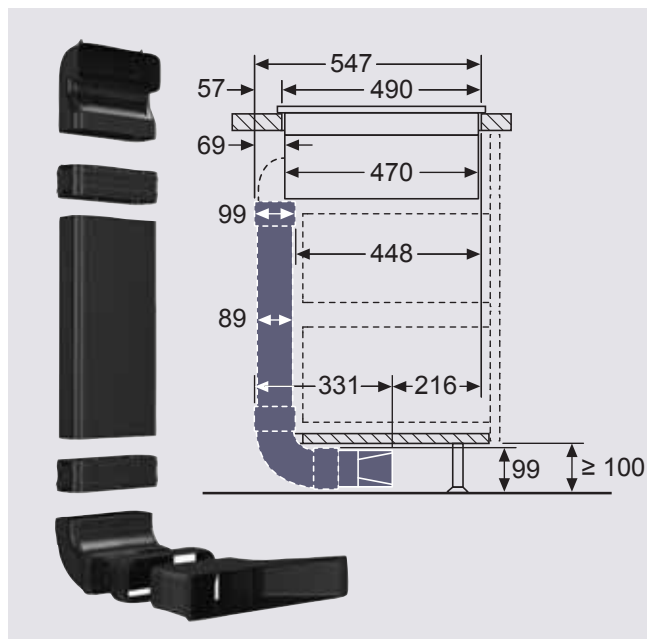

HZ9VDKR1

montážna súprava na prevádzku s čiastočnou cirkuláciou pre varné dosky s odsávaním, na hĺbku pracovnej dosky 60 cm a väčšiu (1× ploché vertikálne koleno 90° „S“, 3× spojovací diel, 1× ploché potrubie 50 cm, 1× ploché vertikálne koleno 90° „L“, 1× soklový difúzér)