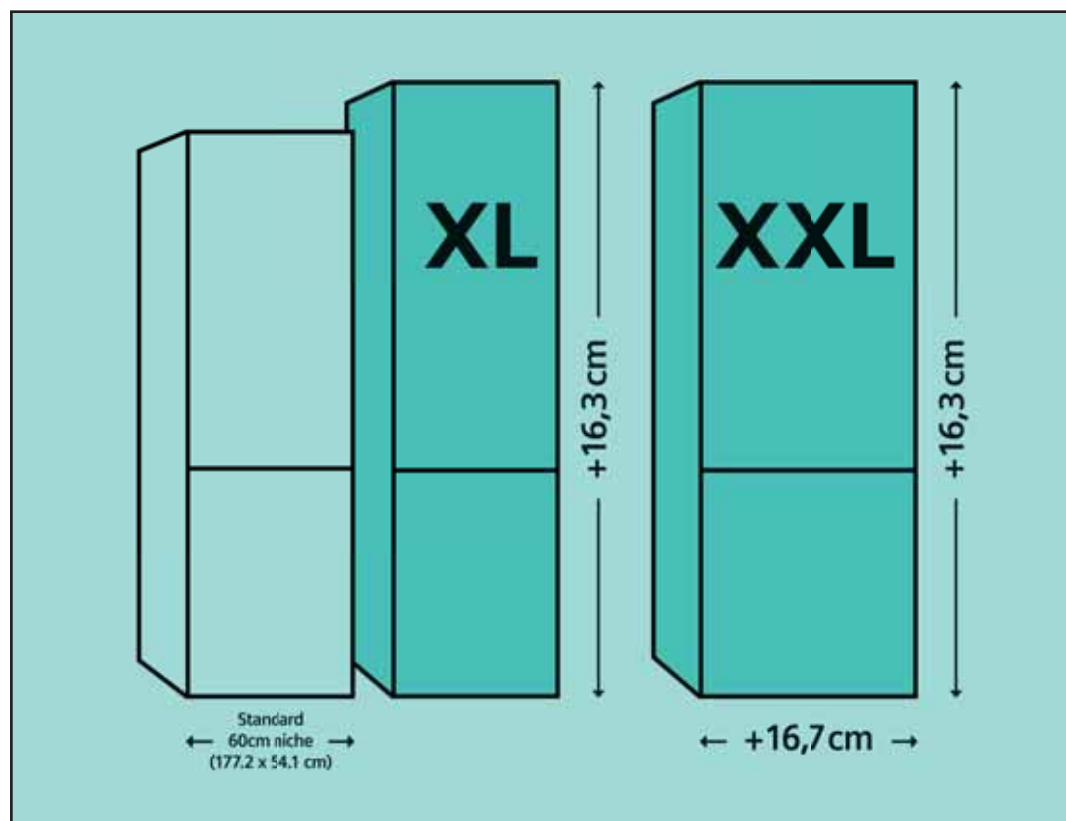

Vyberte si kombináciu chladničky a mrazničky, ktorá sa hodí do vašej kuchyne – aj k vášmu životnému štýlu.

Dokonalej kuchyni predchádza jej dôkladné naplánovanie. Má zabudovateľná XXL chladnička správnu výšku ale nevyhovuje vám jej šírka?

Riešenie je tak jednoduché. Či už sú vaše potreby akékoľvek, máme pre vás vždy tú správnu chladničku. Skúste zvážiť, či sa vám do kuchyne nevojde zabudovateľná XL chladnička, ktorá je trochu vyššia a ponúka o 11 % viac objemu.

XXL aj XL chladničky sú nielen priestranné, ale aj energeticky úsporné.

Vďaka kombináciám chladničky a mrazničky môžete chladiacu a mraziacu časť ovládať samostatne a individuálne nastavovať teploty podľa potreby. Dokonca môžete byť kdekoľvek, ak je prepojená s aplikáciou Home Connect.

Miera flexibility je len a len na vás.