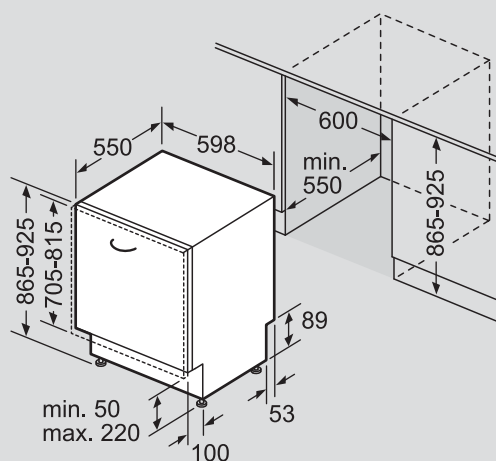

Naskenujte prosím QR kód, ktorý vás nasmeruje na stiahnutie súboru „Technické dáta pre zabudovateľné spotrebiče“ vo formáte PDF.

SIEMENS

Siemens domáce spotrebiče

	Model		Model		
	HZ32WA00 bezdrtová teplotná sonda	145 €*		HZ629070 plech na pečenie AirFry	39 €*
	HZ327000 kamenná platňa na pečenie s drevenou lopatkou	145 €*		HZ635000 AirFry & Grill Set	169 €*
	HZ617000 forma na pizzu	31 €*		HZ66D52 nedierovaná parná nádoba veľkosti M	65 €*
	HZ530000 2 hlboké smaltované plechy na pečenie (polovičný rozmer)	45 €*		HZ634000 kombinovaný rošt	19 €*
	HZ531010 plech na pečenie s nepriľnavým keramickým povrchom	85 €*		HZ538000 varioClip rail (štandard)	55 €*
	HZ532010 hlboký plech na pečenie s nepriľnavým keramickým povrchom	85 €*		HZ638000 plne výsuvný varioClip rail Plus s funkciou stop (štandard)	59 €*
	HZ631070 smaltovaný plech na pečenie	27 €*		HZ638070 plne výsuvný varioClip rail Plus s funkciou stop (pyro)	79 €*
	HZ632070 smaltovaný hlboký plech na pečenie	28 €*		HZ638D00 plne výsuvný varioClip rail Plus s funkciou stop (para)	65 €*
	HZ533000 smaltovaná profesionálna panvica	predaj ukončený		HZ66X600 súprava 2 dekoračných líšt na zakrytie nábytkových políc a základňu spotrebiča	24 €*
	HZ633070 smaltovaná profesionálna panvica (pyro)	61 €*		HZ66X650 dekoračná líšta na zakrytie dna rúry	16 €*
	HZ633001 pokrievka na profesionálnu panvicu	65 €*		HZ6BMA00 montážna súprava pre vertikálnu inštaláciu dvoch rúr (medzidno a líšta)	49 €*
	HZ636000 sklenená panvica	65 €*		HZG0AS00 napájací kábel, dĺžka 3 m	15 €*
	HZ915003 sklenený pekáč	67 €*			