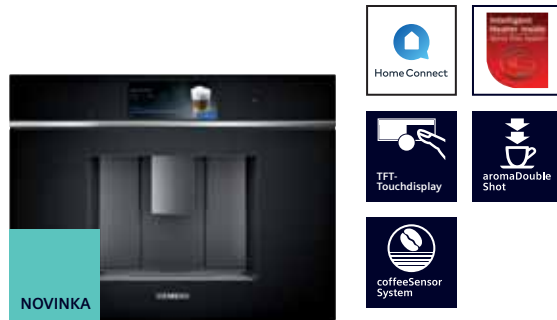

Automatické čistenie celého mliečného systému – autoMilk Clean

Výroba naozaj dobrých aromatických kávových špecialít je radosť – čistenie mliečného systému už ale nie. Spoločnosť Siemens preto vyvinula funkciu autoMilk Clean. Tento plnoautomatický proces čistenia parou funguje po každej príprave nápoja, takže si môžete jednoducho sadnúť a vychutnať si skvelú šálku kávy.