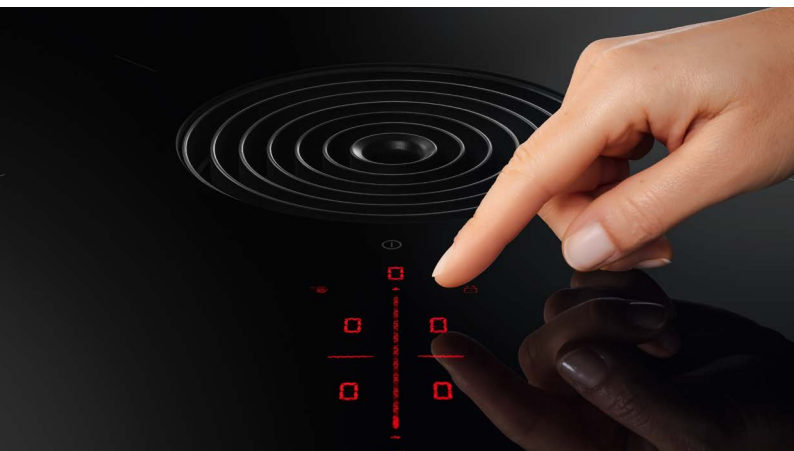

 **BORA**

BORA Pure

Hlavní přednosti BORA Pure

Minimalistický design

Varná plocha a odsavač jsou dokonale plošně zarovnané. Perfektně vedené linie umožňují jak nenápadnou, tak i vysoce elegantní integraci do každé moderní kuchyňské architektury.

Integrovaná vana k zachycení tuků

Když při vaření něco rozlijete nebo vysypete, zachytí to integrovaná nádoba.

Snadné čištění

Díly vystavené výparům z vaření můžete vyjmout přívodním otvorem a stačí je prostě umýt v myčce.

Hlavní přednosti BORA Pure

Kompaktní velikost

Kompaktní rozměry systému zajišťují, že se vejdu také i do opravdu malé kuchyně, a uvolní tak místo pro další horní skříňku, která nahradí klasickou digestoř.

BORA naživo

Chcete si prohlédnout spotřebiče BORA a sami si je vyzkoušet? Inspirujte se na některé z našich akcí BORA pořádaných ve vašem okolí. Přijďte se přesvědčit na vlastní oči o funkčnosti, mimořádně kvalitních materiálech a výjimečném designu. Můžete tak učinit třeba na akci BORA Cooking Experience, BORA Product Experience, u našeho partnera BORA nebo v kamionu BORA Cooking Truck. Těšíme se na vás.