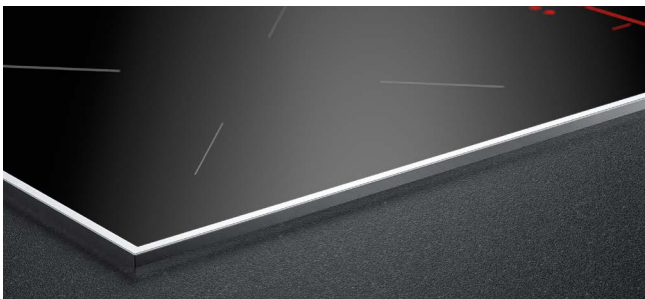

Ochrana hran u montáže na povrch

BKR760 BORA rám varné desky pro šířku 760 mm