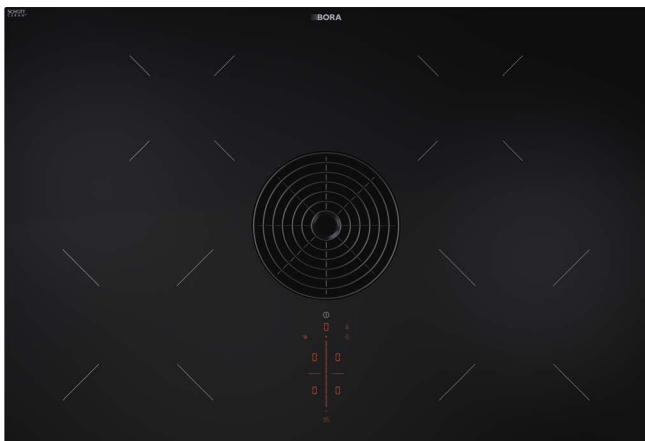

Extra velká varná plocha 4 24

Centrální ovládání u odsavače, přímo na varné ploše, zajišťuje dostatek místa pro vaření ve 4 hrncích o průměru až 24 cm současně.

eSwap

V recirkulačním provozu jsou pachy neutralizovány filtrem s aktivním uhlím. Filtr se mění přes přívodní otvor.

Maximální úložná plocha

Nízká výška zařízení méně než 200 mm zajišťuje ve spodní skříňce dostatek úložného prostoru pro hrnce a další kuchyňské potřeby.

Automatické řízení odsávání

Odsavač nemusíte ovládat ručně, jeho výkon se reguluje sám podle procesu vaření.

Ozdoba vaší kuchyně.

Účinné odsávání výparů. Představujeme kompaktní systém, jaký tu ještě nebyl: minimalistický, plošně zarovnaný, vysoce elegantní, extrémně tichý a maximálně intuitivní. To je nový systém BORA Pure s inovativním dotykovým ovládáním sControl a volitelnou barvou přírodní trysky.

Varná deska

PURA / PURU 760 × 515 mm

BORA Pure indukční varná deska s integrovaným systémem pro odtažení par – odvod vzduchu / recirkulace

Přívodní trysky

PUED

BORA Pure
přívodní
tryska černá

PUEDG

BORA Pure
přívodní tryska
šedobéžová