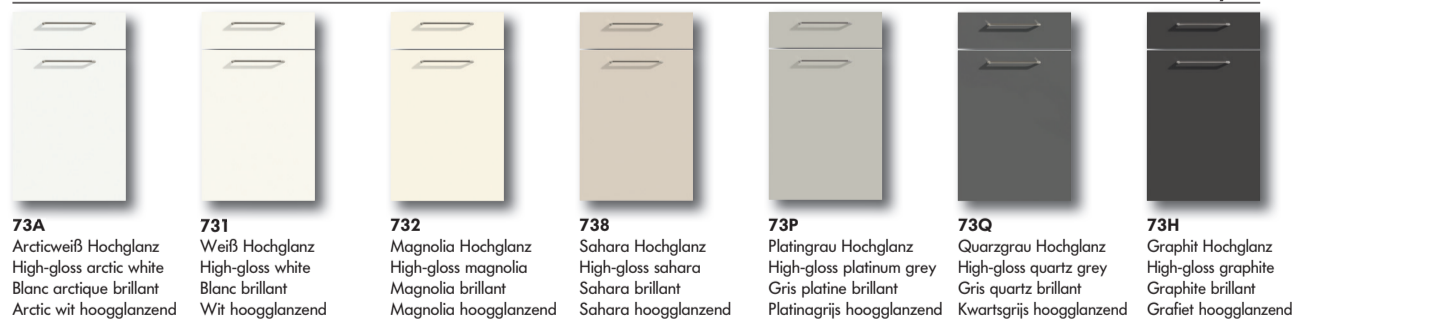

NOVA LACK / PG 6

- **73A** Arcticweiß Hochglanz
  High-gloss arctic white
  Blanc arctique brillant
  Arctic wit hoogglanzend
- **731** Weiß Hochglanz
  High-gloss white
  Blanc brillant
  Wit hoogglanzend
- **732** Magnolia Hochglanz
  High-gloss magnolia
  Magnolia brillant
  Magnolia hoogglanzend
- **738** Sahara Hochglanz
  High-gloss sahara
  Sahara brillant
  Sahara hoogglanzend
- **73P** Platingrau Hochglanz
  High-gloss platinum grey
  Gris platine brillant
  Platingrijs hoogglanzend
- **73Q** Quarzgrau Hochglanz
  High-gloss quartz grey
  Gris quartz brillant
  Kwartsgrijs hoogglanzend
- **73H** Graphit Hochglanz
  High-gloss graphite
  Graphite brillant
  Grafiet hoogglanzend

TAVOLA / PG 6

- **571** Eiche Pinot
  Oak pinot
  Chêne pinot
  Eiken pinot
- **572** Eiche Barolo
  Oak barolo
  Chêne barolo
  Eiken barolo