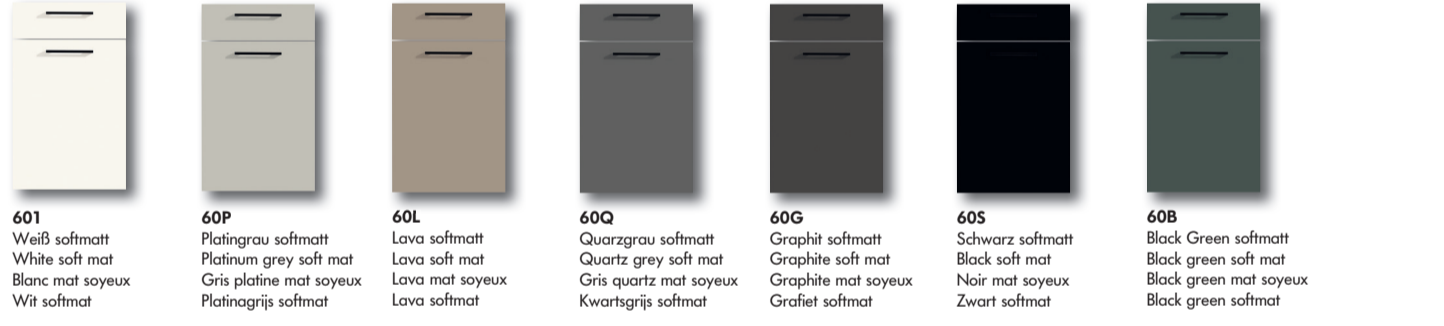

- **601** Weiß softmatt
  White soft mat
  Blanc mat soyeux
  Wit softmat
- **60P** Platingrau softmatt
  Platinum grey soft mat
  Gris platine mat soyeux
  Platingrijs softmat
- **60L** Lava softmatt
  Lava soft mat
  Lava mat soyeux
  Lava softmat
- **60Q** Quarzgrau softmatt
  Quartz grey soft mat
  Gris quartz mat soyeux
  Kwartsgrijs softmat
- **60G** Graphit softmatt
  Graphite soft mat
  Graphite mat soyeux
  Grafiet softmat
- **60S** Schwarz softmatt
  Black soft mat
  Noir mat soyeux
  Zwart softmat
- **60B** Black Green softmatt
  Black green soft mat
  Black green mat soyeux
  Black green softmat

PORTO / PG 3

FINE LACK / PG 4