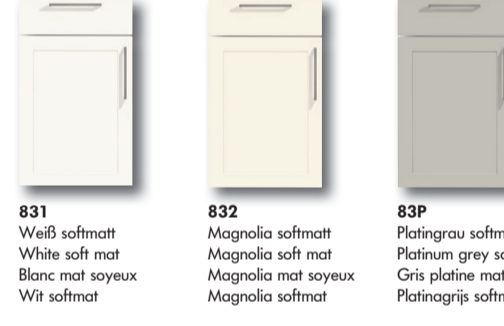

KÜCHENFRONTEN 2025

MANHATTAN UNI / PG 1

- **48A** Arcticweiß
  Arctic white
  Blanc arctique
  Arctic wit
- **490** Weiß
  White
  Blanc
  Wit
- **491** Magnolia
  Magnolia
  Magnolia
  Magnolia
- **498** Sahara
  Sahara
  Sahara
  Sahara
- **482** Lava
  Lava
  Lava
  Lava
- **48P** Platingrau
  Platinum grey
  Gris platine
  Platingrijs
- **48Q** Quarzgrau
  Quartz grey
  Gris quartz
  Kwartsgrijs
- **48G** Graphit
  Graphite
  Graphite
  Grafiet
- **49V** Olive
  Olive
  Olive
  Olijf
- **48B** Black Green
  Black green
  Black green
  Black green
- **48H** Hennarot
  Henna red
  Rouge de henné
  Henna rood

MANHATTAN / PG 1

- **49B** Kiruna Birke
  Kiruna birch
  Kiruna bouleau
  Kiruna berken
- **48T** Natureiche edelmatt
  Natural oak noble mat
  Chêne naturel mat noble
  Eiken naturel edelmat
- **495** Chalef Eiche
  Chalef oak
  Chêne de chalef
  Chalef eik
- **489** Vulkanische
  Volcanic oak
  Chêne volcanique
  Vulkaan eiken

MATRIXART

LUCCA / PG 1

METAL / PG 2

- **675** Stahl Grau
  Steel grey
  Acier gris
  Staal grijs

ARTWOOD / PG 2

- **22N** Asteiche natur
  Natural bough oak
  Chêne noueux nature
  Knoestelken natuur
- **22W** Wildeiche rustikal
  Rustic wild oak
  Chêne sauvage rustique
  Wildeken rustiek
- **22V** Eiche Ventura
  Oak ventura
  Chêne ventura
  Eiken ventura
- **22K** Nussbaum Kuba
  Walnut cuba
  Noyer cuba
  Notenboom cuba

ARTLINE / PG 2

- **546** Stripe Wood Crema
  Stripe wood crema
  Stripe wood crema
  Stripe wood crema
- **547** Stripe Wood Coffee
  Stripe wood coffee
  Stripe wood coffee
  Stripe wood coffee
- **548** Stripe Wood Choco
  Stripe wood choco
  Stripe wood choco
  Stripe wood choco

VELLUTO / PG 2

- **871** Weiß matt
  White mat
  Blanc mat
  Wit mat
- **87L** Lava matt
  Lava mat
  Lava mat
  Lava mat
- **87G** Graphit matt
  Graphite mat
  Graphite mat
  Grafiet mat

FEEL / PG 2