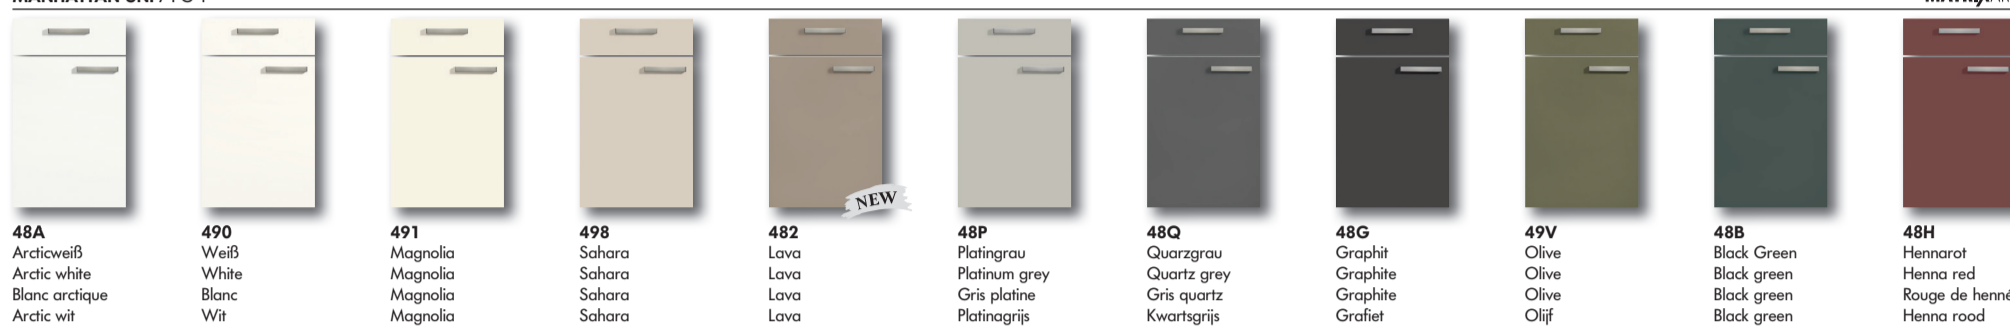

- **48A** Arcticweiß
  Arctic white
  Blanc arctique
  Arctic wit
- **490** Weiß
  White
  Blanc
  Wit
- **491** Magnolia
  Magnolia
  Magnolia
  Magnolia
- **498** Sahara
  Sahara
  Sahara
  Sahara
- **482** Lava
  Lava
  Lava
  Lava
- **48P** Platingrau
  Platinum grey
  Gris platine
  Platingrijs
- **48Q** Quarzgrau
  Quartz grey
  Gris quartz
  Kwartsgrijs
- **48G** Graphit
  Graphite
  Graphite
  Grafiet
- **49V** Olive
  Olive
  Olive
  Olijf
- **48B** Black Green
  Black green
  Black green
  Black green
- **48H** Hennarot
  Henna red
  Rouge de henné
  Henna rood