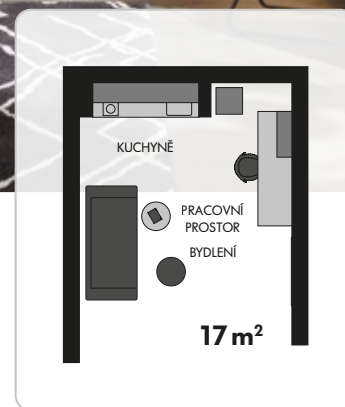

03 MALÉ PODKROVNÍ BYTY

např. pro páry nebo samoživitele