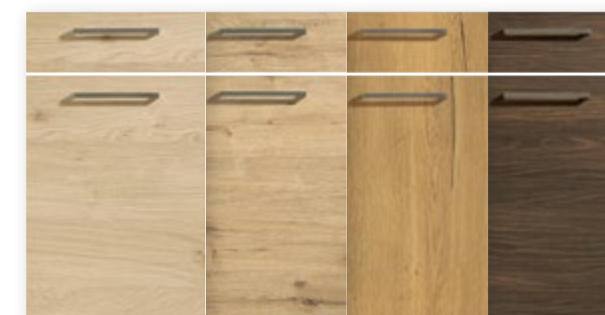

ARTWOOD

Dub sukovitý přírodní   Divoký dub rustikální   Dub ventura   Vlašský ořech kuba