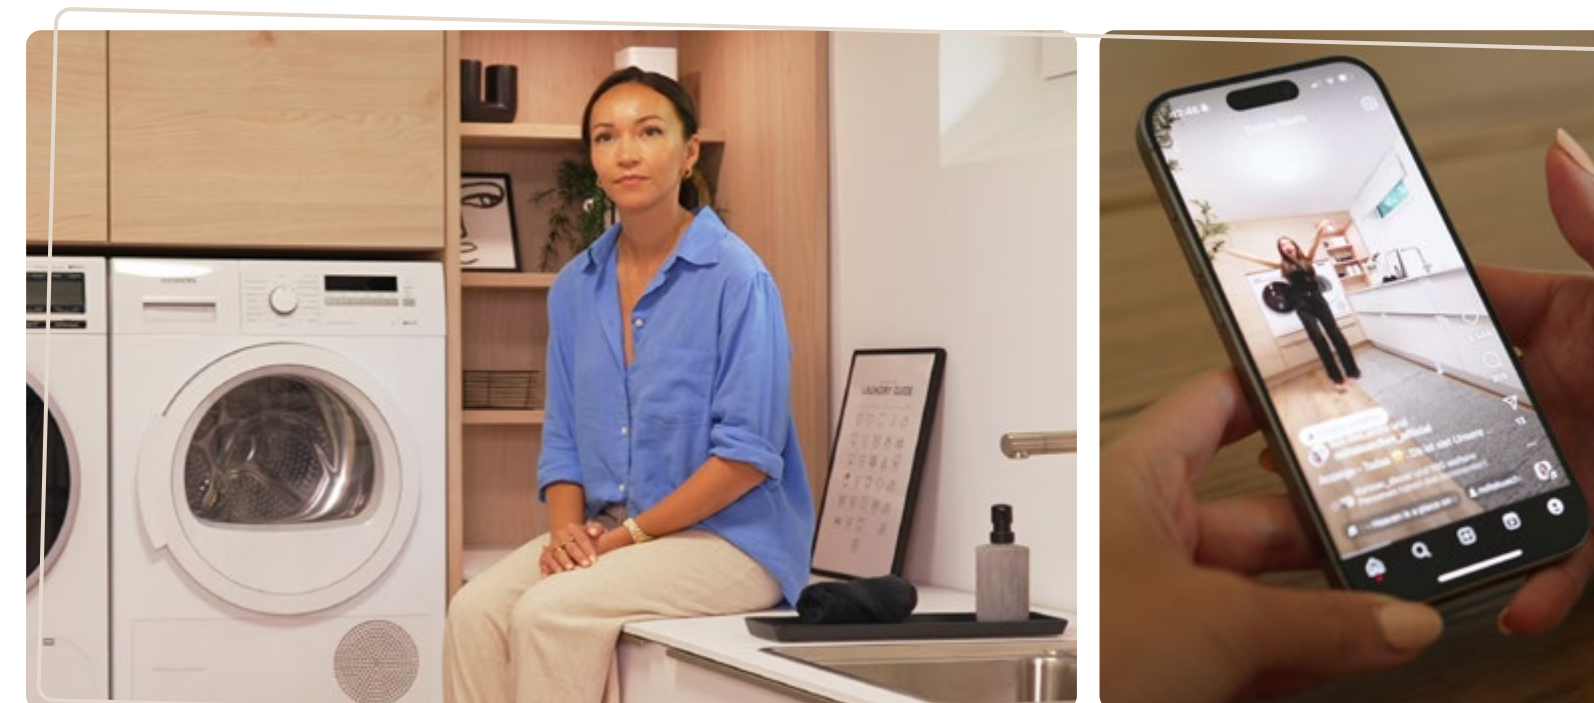

Vaše videa, reels atd. jsou velmi živá.

Odkud čerpáte inspiraci?

Celý život jsem tančila a vystupovala na mnoha jevištích. Díky tomu je pro mě na sociálních sítích velmi snadné mluvit do kamery a bavit lidi. Je skvělé, když se to přeneso na mé sledující a já se s nimi mohu podělit o svou radost z krásného bydlení, stavění a zařizování!