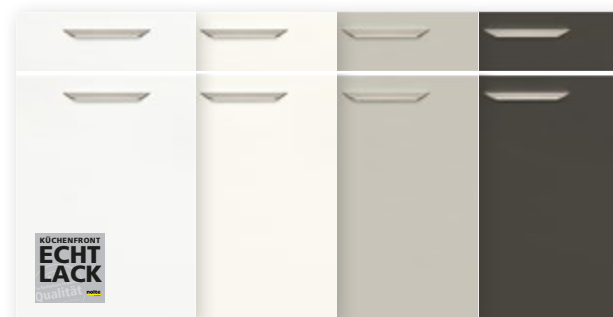

FINE LACK

Arktická bílá vysoký lesk   Bílá vysoký lesk   Platinově šedá vysoký lesk   Grafit vysoký lesk