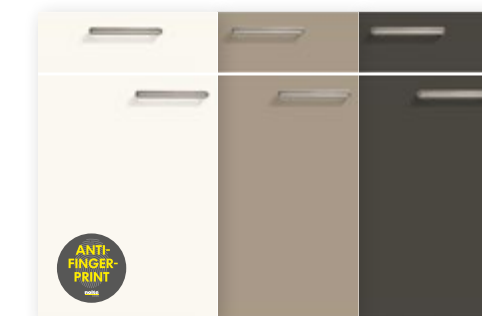

VELLUTO

Bílý matný   Lava matný   Grafit matný