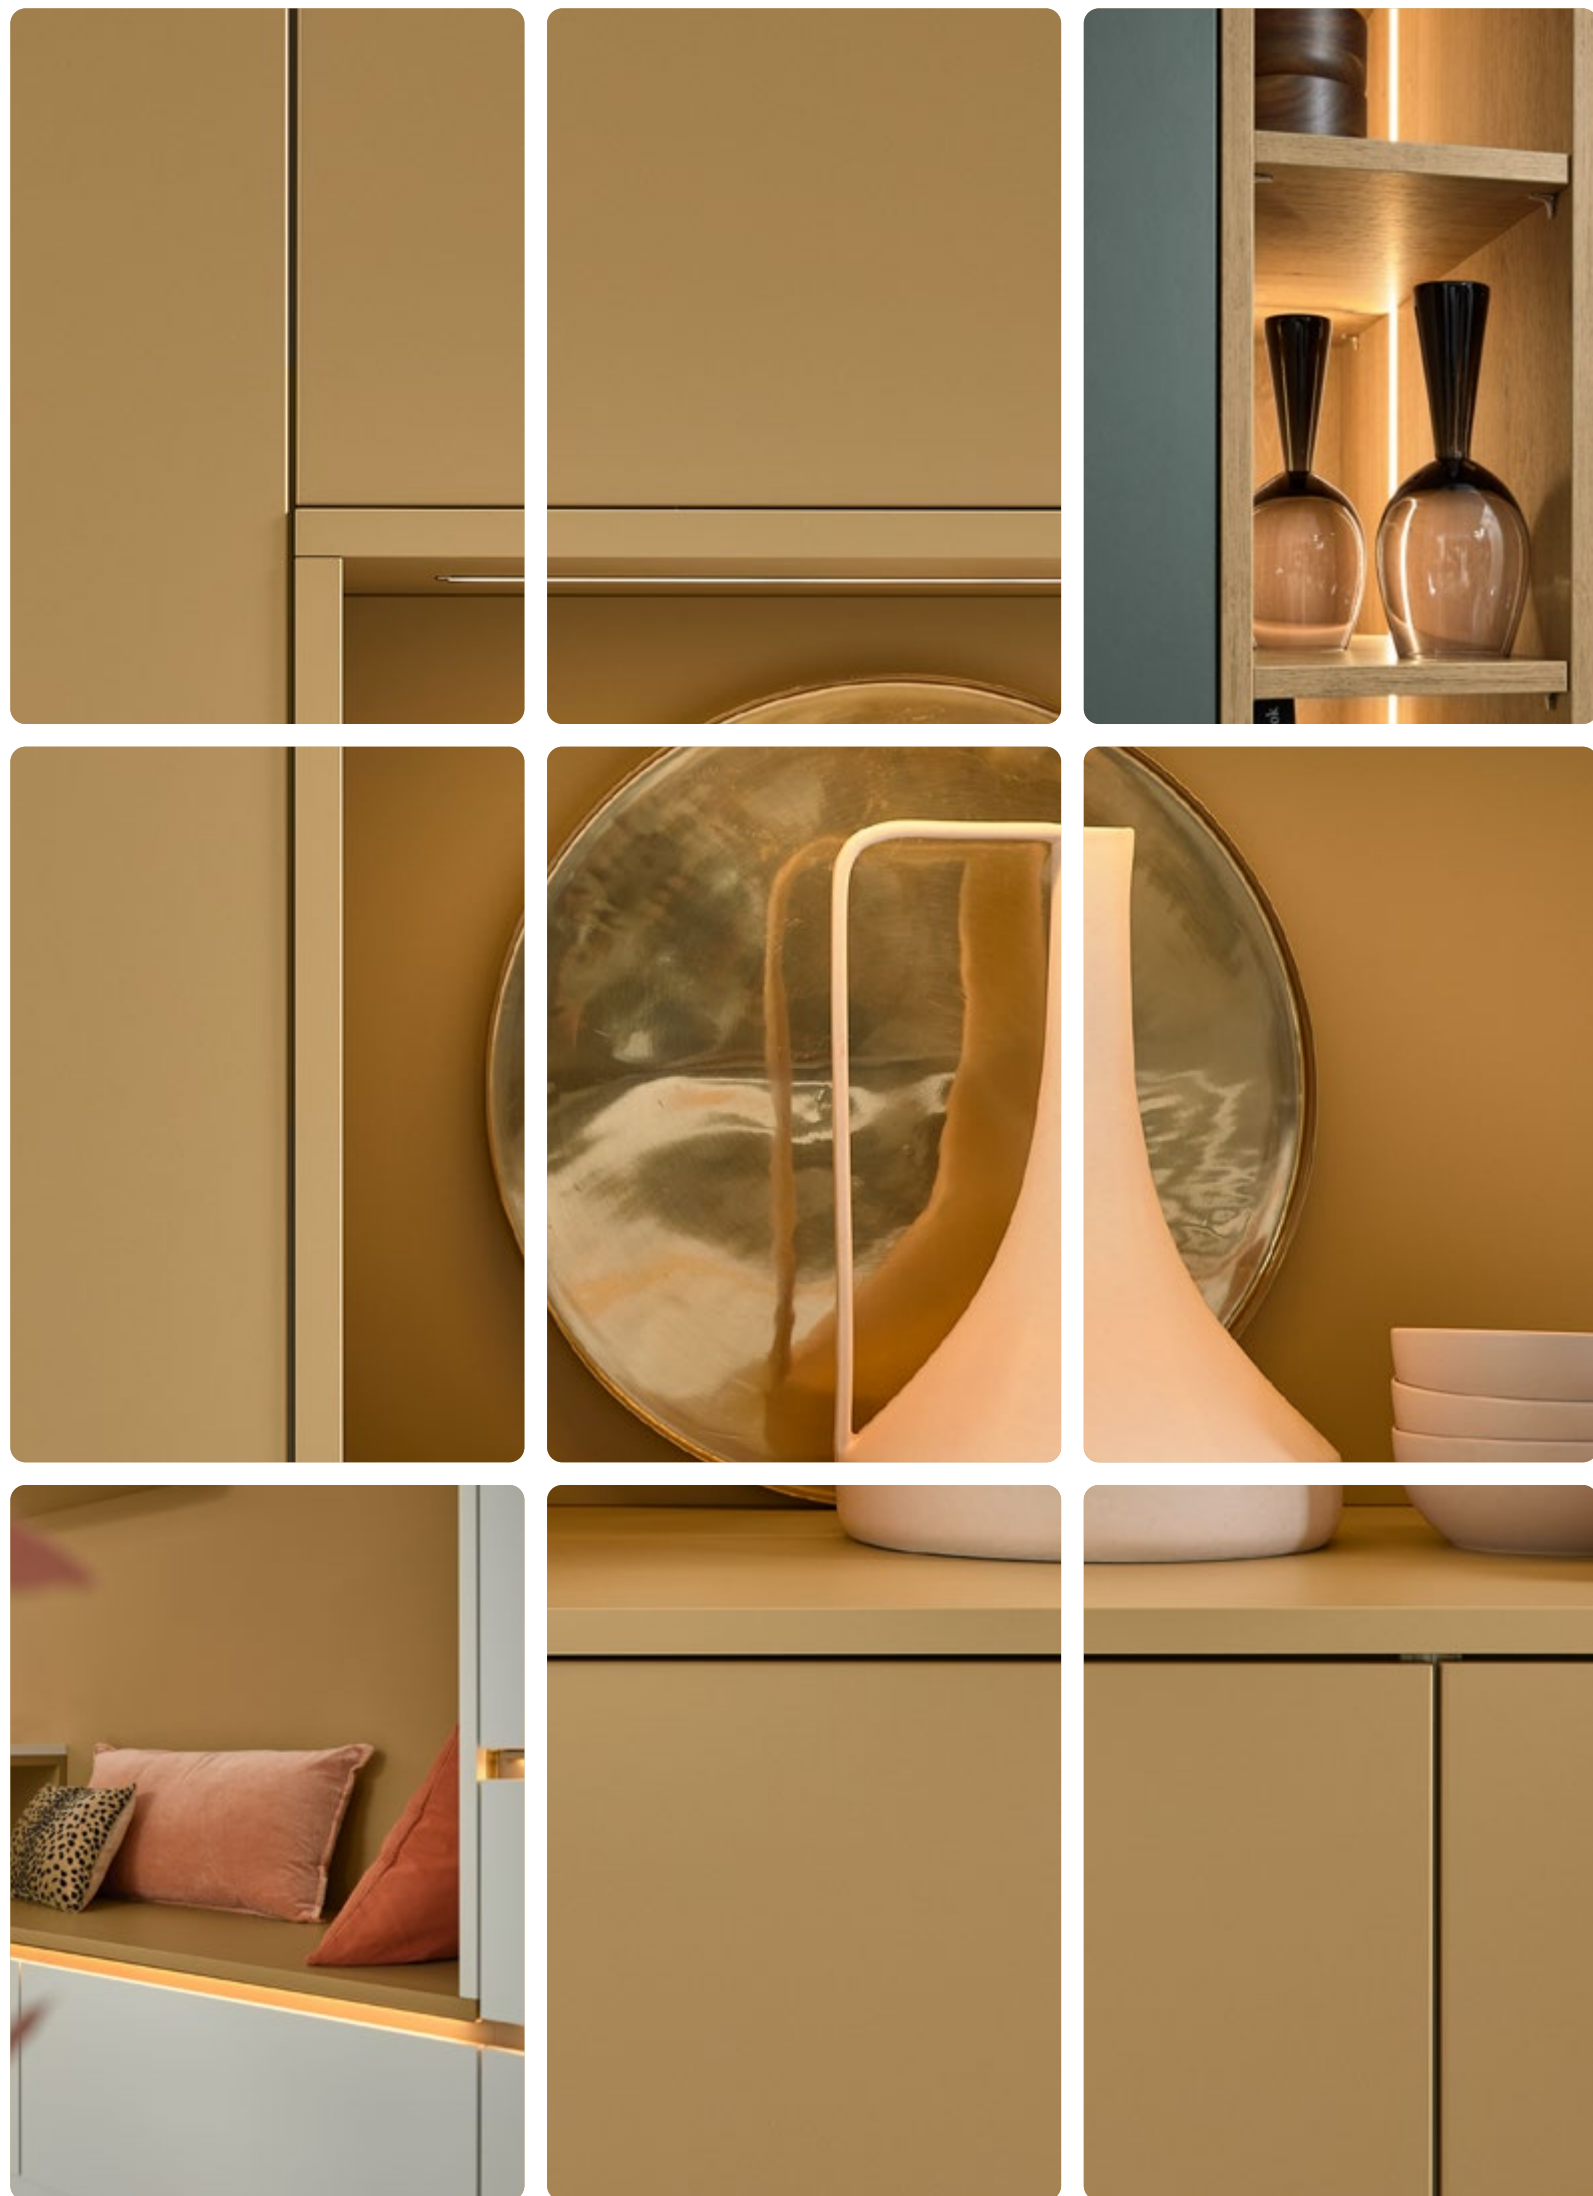

TREND.

Všechno up to date!

Inovativní materiály.

Módní barvy.

Moderní designy.

Karamel – jedna z 18 vybraných barev
naší koncepce matných laků.
Více informací na straně 108/109.