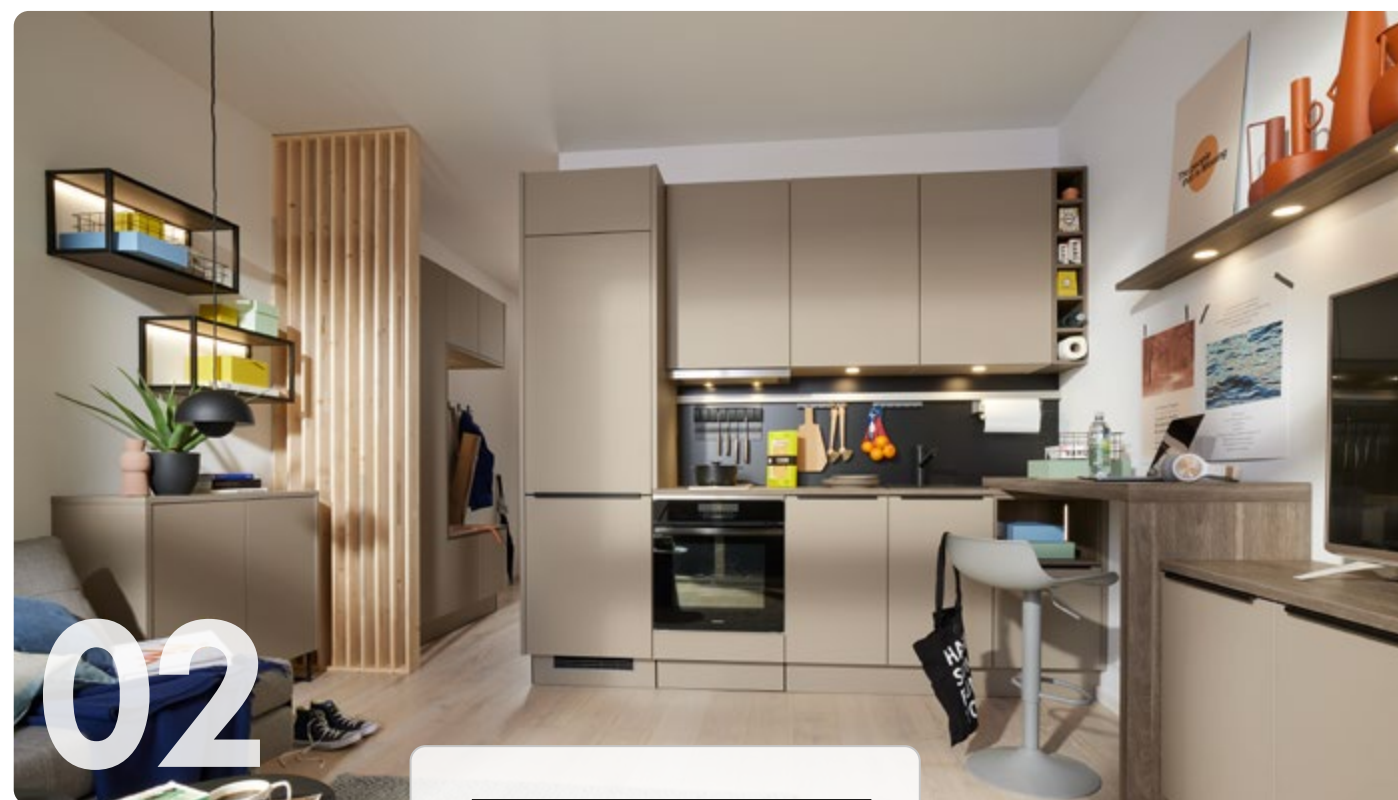

02 ÚTULNÉ MIKROAPARTMÁNY

např. pro singles