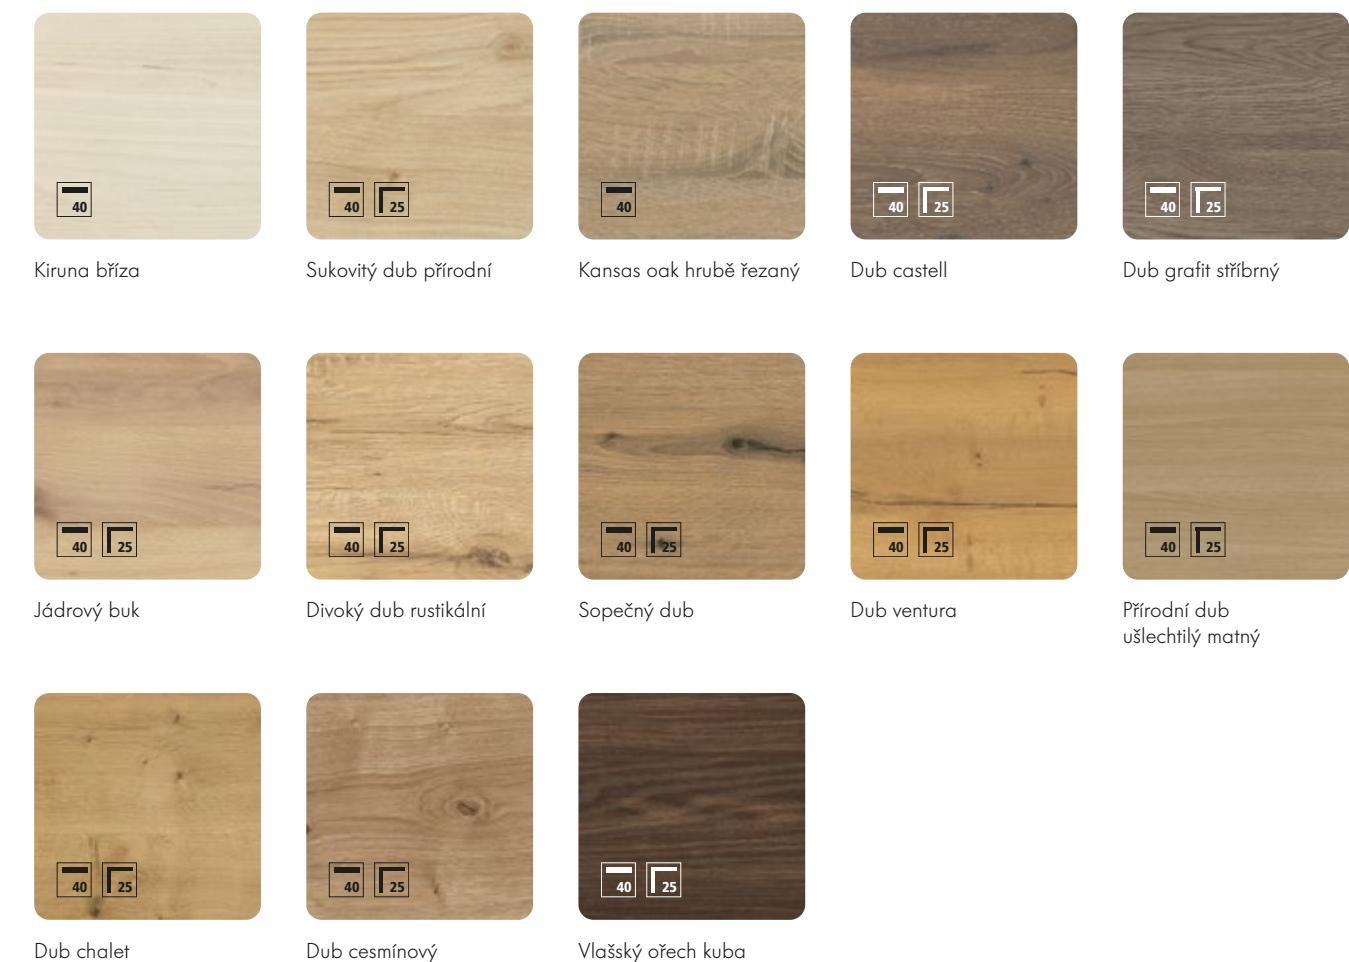

Přirozený šarm nebo chladná elegance – *pracovní desky v designu kamene, jednobarevné nebo v designu dřeva*

Pokud je kvalita správná, rozhodující je design. U našich pracovních desek to znamená: Máte volný výběr. Jasná jednobarevná provedení dodávají kuchyni eleganci, realistický design kamene poskytuje celé místnosti strukturu. Pro ty, kteří dávají přednost teplé a útulné atmosféře v kuchyni, vede již dlouho cesta k pracovní desce s designem dřeva.

Vyberte si z různých dekorů podle svého vkusu, samozřejmě vždy ve vysoké kvalitě a s nejvyššími designovými standardy.