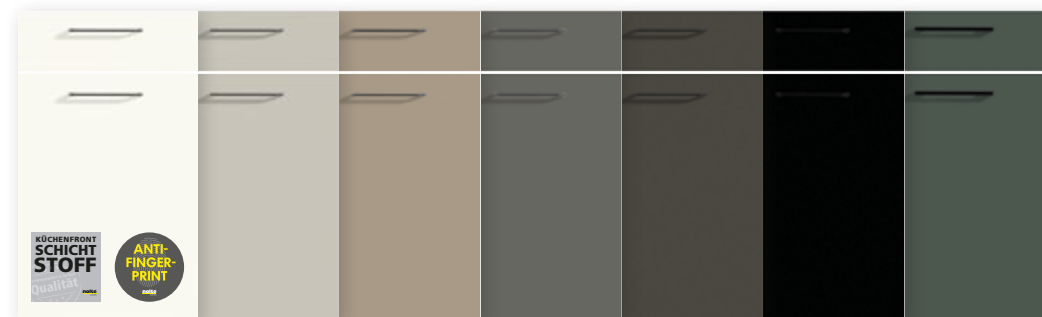

VELLUTO

Bílý matný Lava matný Grafit matný

PLUS

Bílá soft matná Platinově šedá soft matná Lava soft matná Šedý křemen soft matná Grafit soft matná Černá soft matná Black green soft matná

FOCUS

Bílá soft matná Magnolia soft matná Platinově šedá soft matná