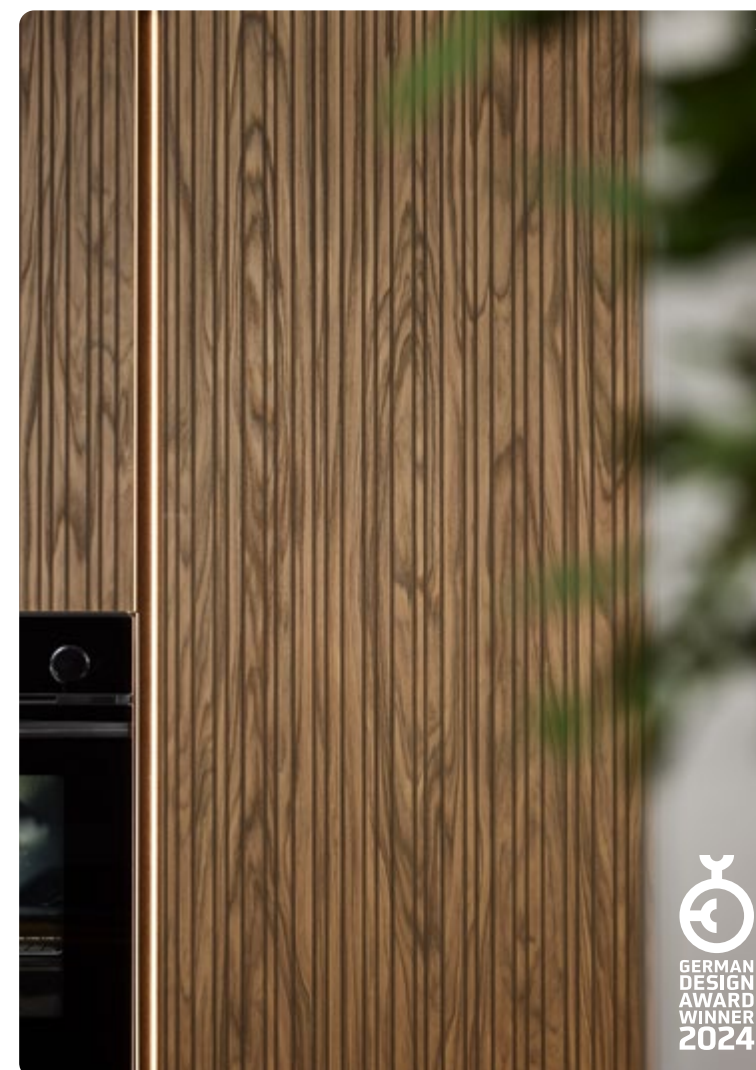

- 1 Stripe wood choco rozšiřuje sérii ARTLINE o mimořádný vzhled, který získal ocenění German Design Award 2024.
- 2 Police s integrovanými kruhovými světly vytvářejí útulnou atmosféru a stylově dotvářejí kulisu příborníku.
- 3 Ostrůvek s výškou korpusu 80 cm nabízí spoustu úložného prostoru.