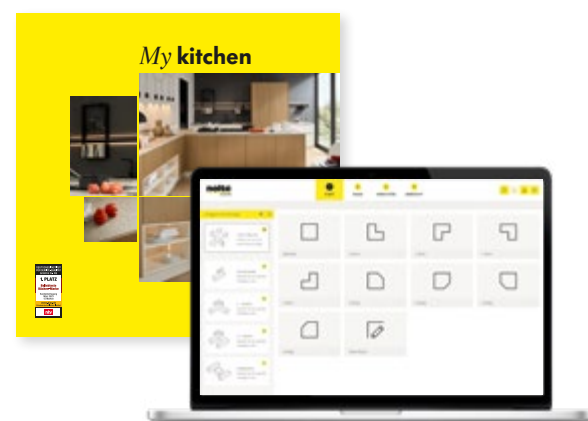

Pokud se chcete blíže seznámit s plánováním své nové kuchyně, nabízíme vám v „My kitchen“ mnohé praktické tipy a návrhy, jak perfektně využít dostupný prostor. Chcete-li vstoupit přímo do plánování kuchyně, použijte náš webový plánovač na www.nolte-kuechen.com

Požádejte svého prodejce o další informace nebo si objednejte výtisk „My kitchen“ přímo zde.

KLIKNĚTE ZDE