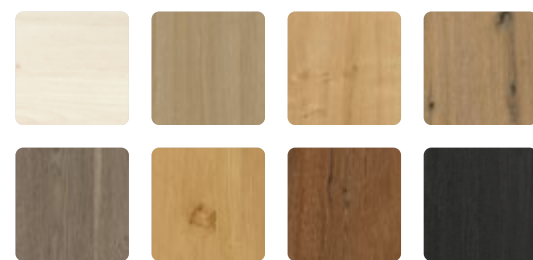

KÁMEN, BETON NEBO DŘEVO

Kromě jednobarevného, kamenného a betonového vzhledu nabízíme výběr z více než 20 různých dekorů dřeva – od světlé po černou, od reprodukce po skutečný materiál.