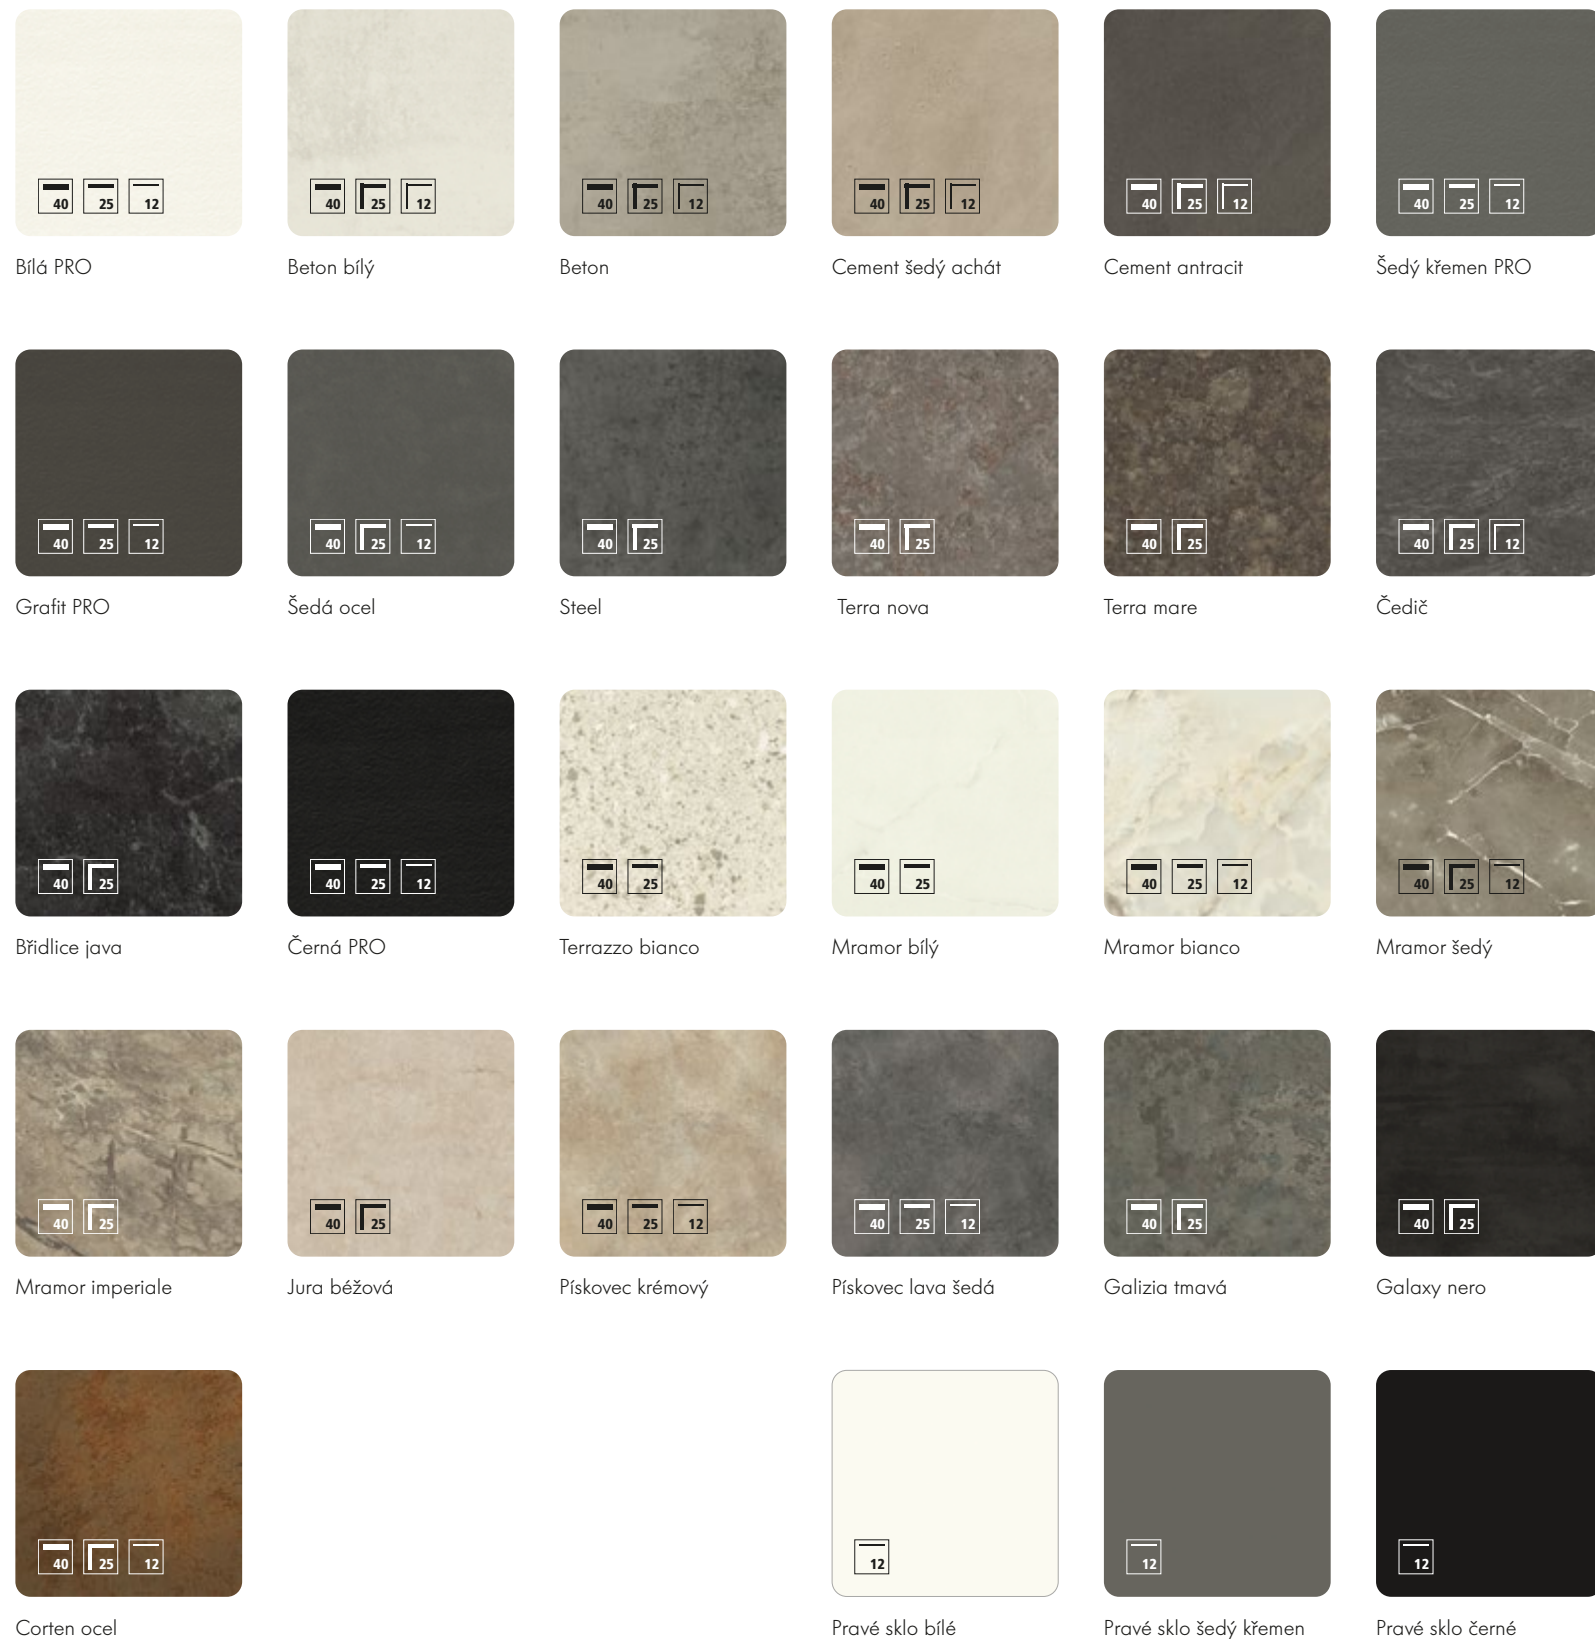

Přirozený šarm nebo chladná elegance – *pracovní desky v designu kamene, jednobarevné nebo v designu dřeva*

Pokud je kvalita správná, rozhodující je design. U našich pracovních desek to znamená: Máte volný výběr. Jasná jednobarevná provedení dodávají kuchyni eleganci, realistický design kamene poskytuje celé místnosti strukturu. Pro ty, kteří dávají přednost teplé a útulné atmosféře v kuchyni, vede již dlouho cesta k pracovní desce s designem dřeva.

Vyberte si z různých dekorů podle svého vkusu, samozřejmě vždy ve vysoké kvalitě a s nejvyššími designovými standardy.