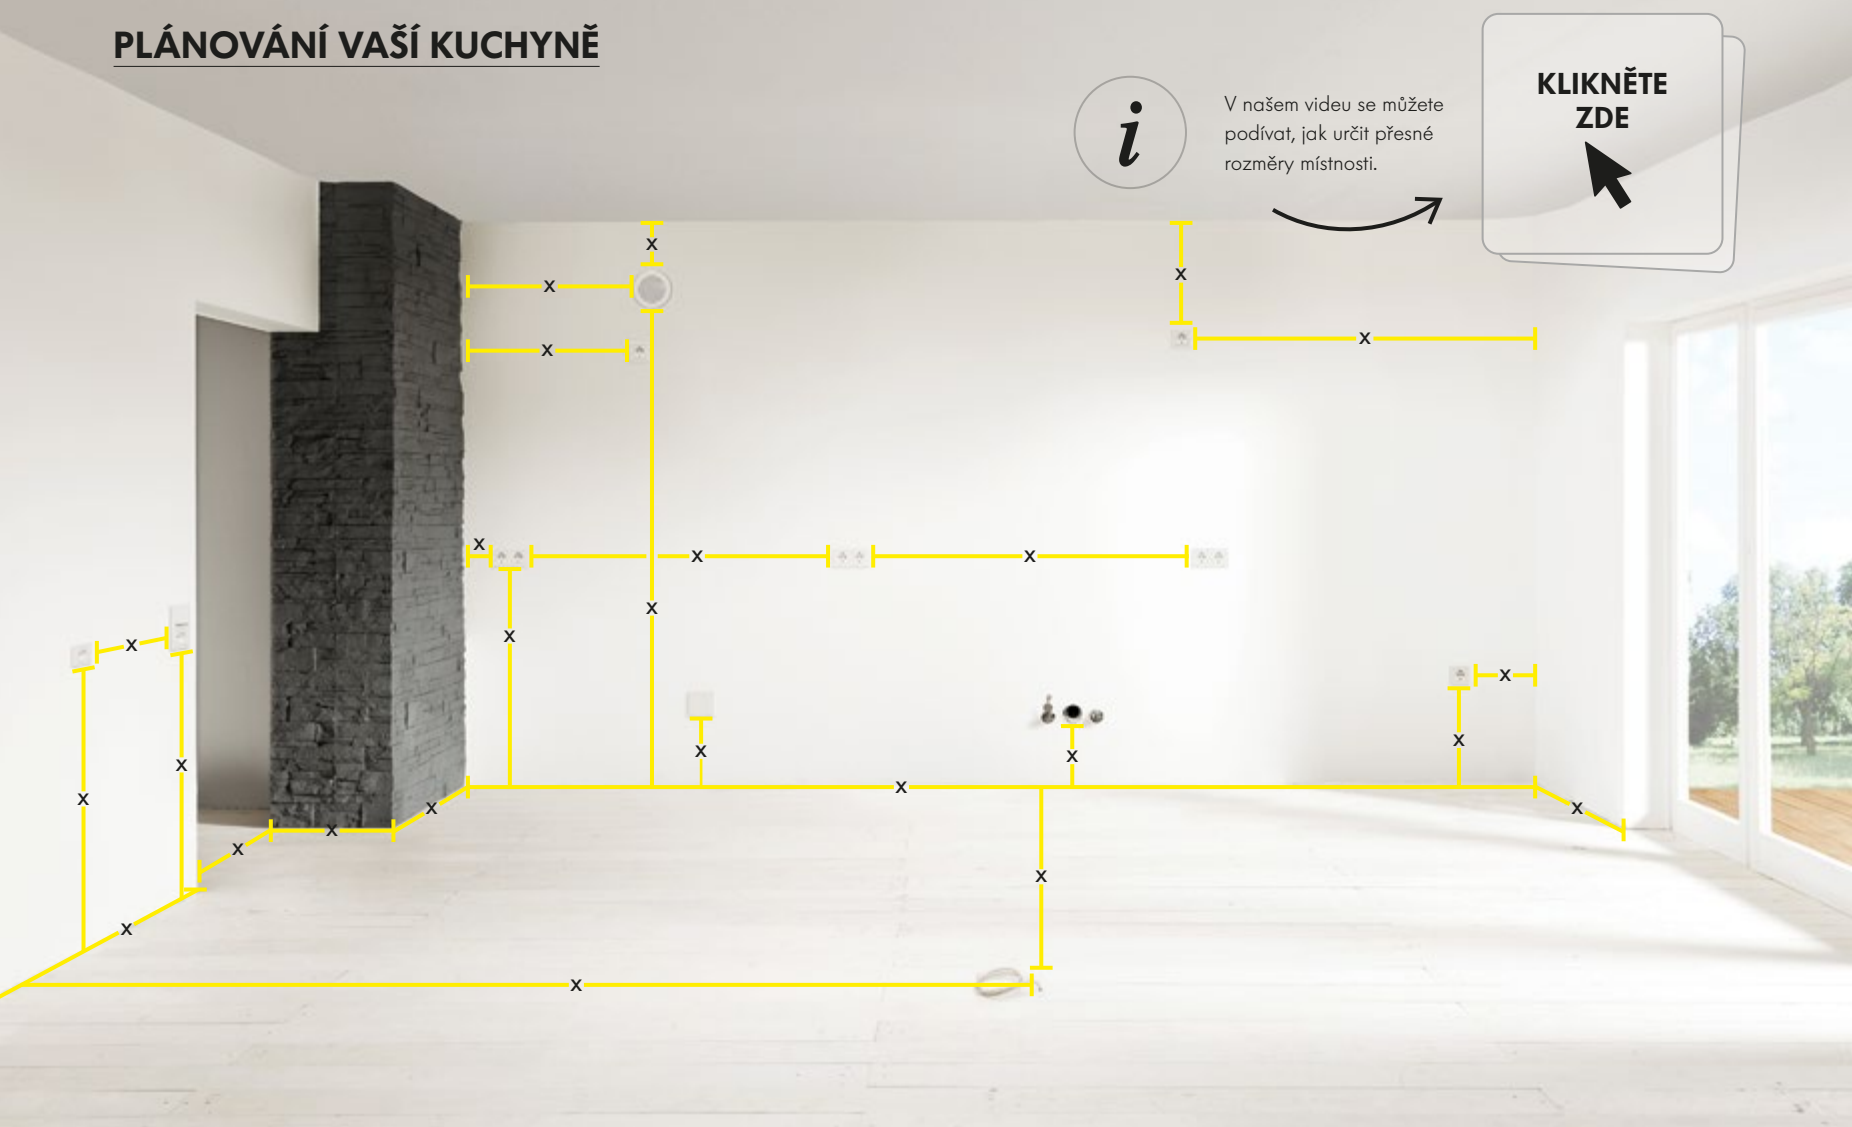

Living in the kitchen.

Zde se podívejte na náš snímek
„Living in the kitchen“

OD ...
DO ...

Všechno je možné!

*Pro vaše požadavky,
váš vkus a váš rozpočet.*

Platinová šedá – jedna z 18 vybraných barev
naší koncepce matných laků.
Více informací na straně 108/109.

KÜCHENFRONT
**ECHT
LACK**
Qualität made in Germany

PLÁNOVÁNÍ VAŠÍ KUCHYNĚ

Od kuchyňské linky ke kuchyňskému ostrůvku – každou kuchyni Nolte lze pro vás naplánovat ve správné velikosti

Při plánování máte k dispozici všechny možnosti: ať už se jedná o velký nebo malý prostor, ať už s kuchyňským ostrůvkem nebo bez něj, ať už je umístěná v rohu nebo naproti, podél jedné nebo několika stěn – s kuchyněmi Nolte je všechno možné. Je úplně jedno, pro kterou kuchyni se rozhodnete a jaký rozpočet máte k dispozici, kuchyně Nolte můžete přizpůsobit téměř každému svému přání a individuálně je realizovat.