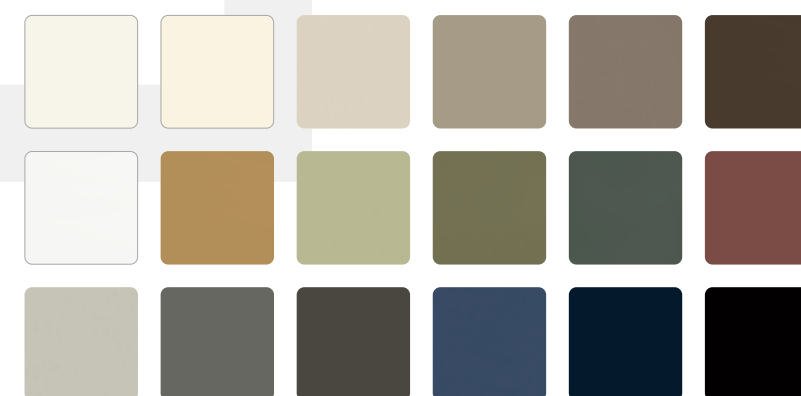

JEDNOBAREVNÉ BARVY VYSOKÝ LESK NEBO SOFT MATNÉ

Náš koncept matných laků v současnosti zahrnuje 18 skutečných barev laku, ve studených a teplých odstínech. Kromě toho nabízíme široký výběr laků s vysokým leskem a také cenově výhodnější varianty lakovaného lamina s matnými a lesklými povrchy.