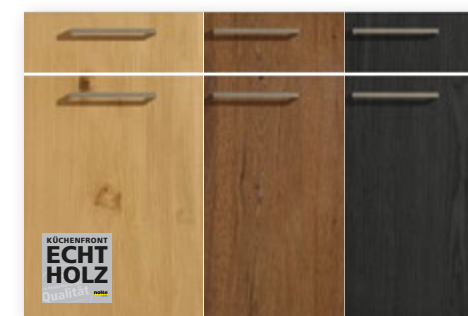

LEGNO

Dub šampaňské   Dub trüffel   Dub sepia