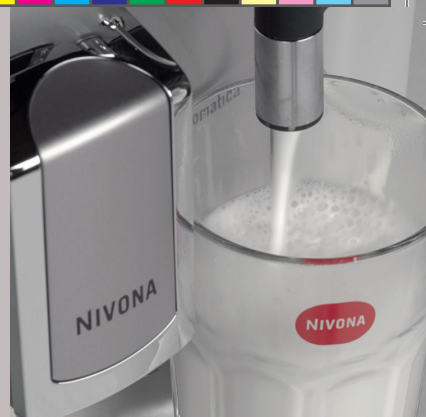

Cena 749,99 €

NEJLEPŠÍ PRVNÍ KROK DO SVĚTA SKVĚLÉ KÁVY

Řada NIVONA 6

CafeRomantica 646 TEMNÁ STRANA POTĚŠENÍ

Skromný, černý a všestranný současně, takový je model CafeRomantica 646, který vám nabízí perfektní začátek každého dne. Model nepostrádá žádné klíčové aspekty plně automatického kávovaru a nabídne vám lahodnou kávu. Model 646 je vaší ideální vstupenkou do světa čerstvě uvařené kávy, zejména díky svému skvělému poměru ceny a kvality.

CafeRomantica 656 a CafeRomantica 646

JAK SE STÁT KÁVOVÝM NADŠENCEM

Skromné a všestranné současně, takové jsou modely CafeRomantica 656 a CafeRomantica 646, které vám nabízejí perfektní začátek každého dne. Model nepostrádá žádné klíčové aspekty plně automatického kávovaru a nabídne vám lahodnou kávu. Modely 646 a 656 jsou vaší ideální vstupenkou do světa čerstvě uvařené kávy, zejména díky svému skvělému poměru ceny a kvality.

Cena NICR 646: 549,99 €

Cena NICR 656: 599,99 €

Profesionální,
ručně ovládaná
funkce cappuccino
s technologií
Spumatore
Mléčná pěna přímo do
vašeho šálku

Digitální displej se
symboly a textem
Srozumitelné zprávy