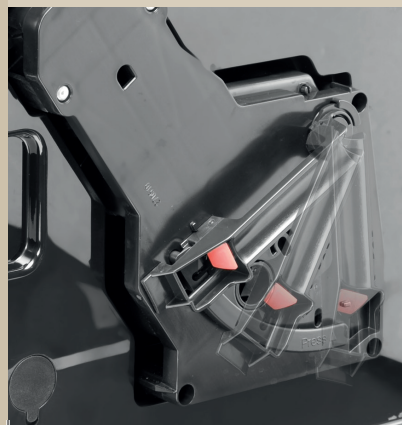

Vyjímatelná varná jednotka
pro hygienické čištění