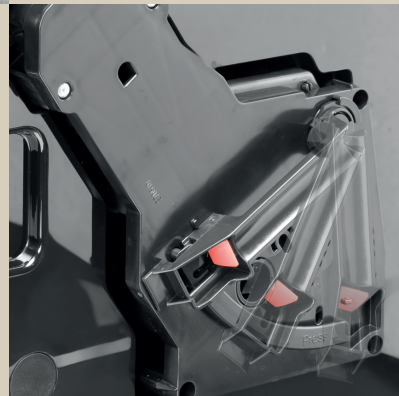

Vyjímatelná varná jednotka
pro hygienické čištění

Technické vlastnosti

- Nádrž na vodu s kapacitou 1,8 l
- Živé programování všech receptur
- Kónický mlýnek z tvrzené oceli s extrémně nízkou hlučností
- Nastavitelná teplota kávy ve 3 krocích
- Nastavitelná síla kávy v 5 krocích
- Režim ECO a vypínač pro nulovou spotřebu energie
- Systém automatického proplachování zpěňovače mléka
- Programy hygienické údržby pro čištění, odvápnování a vyplachování stiskem tlačítka
- Funkce statistiky a sledování údržby
- Výstup kávy s nastavitelnou výškou až 14 cm
- Dvoubarevné osvětlení šálku dodá výjimečně estetický dojem
- Automatické sledování zásoby vody a kávových zrn

- Držák hadičky na mléko na výstupu kávy
- Individuálně nastavitelná hrubost mletí
- Vyhřívateľný podstavec na šálek
- Technologie Aromatica System s tlakem čerpadla 15 barů
- Snadné přemísťování díky zadním kolečkům
- Horká voda pro přípravu čaje
- Přídavná přihrádka na mletou kávu
- Víčko pro uchování aroma
- Včetně filtru na pitnou vodu CLARIS, čisticích tablet, hadičky na mléko a odměrky
- Eleganťní design, dekorace ze stříbrného hliníku a chromu
- Včetně průhledné nádoby na mléko (0,9 l)

Cena 1 149,99 €