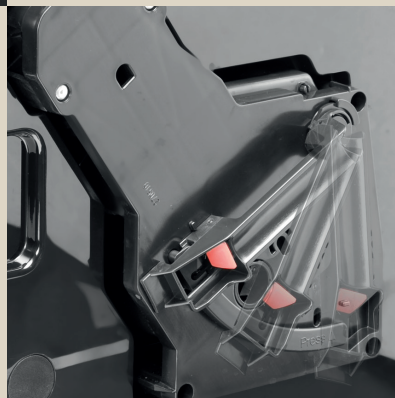

Vyjímatelná varná jednotka
pro hygienické čištění

Technické vlastnosti

- Nádrž na vodu s kapacitou 1,8 l
- Živé programování všech receptur
- Kónický mlýnek z tvrzené oceli s extrémně nízkou hlučností
- Nastavitelná teplota kávy ve 3 krocích
- Nastavitelná síla kávy v 5 krocích
- Režim ECO a vypínač pro nulovou spotřebu energie
- Systém automatického proplachování zpěňovače mléka
- Programy hygienické údržby pro čištění, odvápnování a vyplachování stiskem tlačítka
- Funkce statistiky a sledování údržby
- Výstup kávy s nastavitelnou výškou až 14 cm
- Dvoubarevné osvětlení šálku dodá výjimečně estetický dojem
- Automatické sledování zásoby vody a kávových zrn

- Držák hadičky na mléko na výstupu kávy
- Individuálně nastavitelná hrubost mletí
- Vyhřívateľný podstavec na šálek
- Technologie Aromatica System s tlakem čerpadla 15 barů
- Snadné přemísťování díky zadním kolečkům
- Horká voda pro přípravu čaje
- Přídavná přihrádka na mletou kávu
- Víčko pro uchování aroma
- Včetně filtru na pitnou vodu CLARIS, čistících tablet, hadičky na mléko a odměrky
- Eleganční design, dekorace z nerezové oceli a chromu
- Včetně nerezové termosky na mléko (0,5 l)

Cena 1 349,99 €