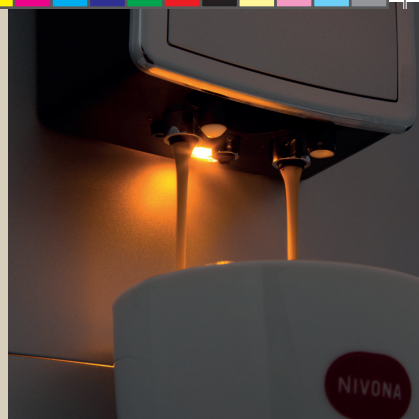

NIVONA

16

Barevný displej
Barevná grafika a textové informace na dokonale ostrém displeji zaručují bezvadnou obsluhu pomocí jediného otočného ovladače: otočte – stiskněte – vychutnávejte

MOJE KÁVA
Možnost uložit až 10 různých kávových receptur