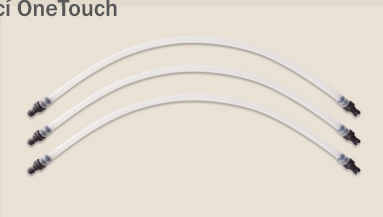

Hadička na mléko NICT 330

- Náhradní hadička na mléko pro všechny modely NIVONA s funkcí OneTouch Spumatore
- Balení po 3 kusech

Model: NIMA 330

Č. zboží 390 700 130

Cena 11,95 €

Dva ideální doplňky pro váš kávovar NIVONA

Nabízíme vám neskutečně úžasnou kombinaci. Pokud již vlastníte kávovar NIVONA CafeRomantica s funkcí Spumatore, máme pro vás dva dokonalé doplňky. Prvním je termoska na mléko, vyrobená z velmi kvalitní nerezové oceli, která uchovává mléko po dlouhou dobu čerstvě a chladné. Druhým je průhledná nádoba na vodu – velmi užitečný doplněk. Oba doplňky se dokonale hodí k funkci Spumatore a díky nim je velmi snadné připravit café latte, cappuccino nebo latte macchiato. Navíc vypadají opravdu skvostně, protože byly speciálně navrženy pro spotřebiče NIVONA.