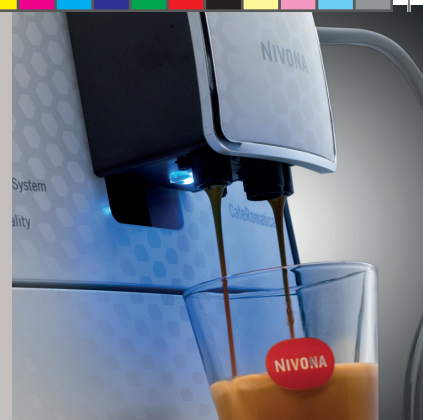

Novinka!
Aroma Balance System
Tři aromatické profily
zabezpečí maximální chuť
a přesně stanovenou extrakci.