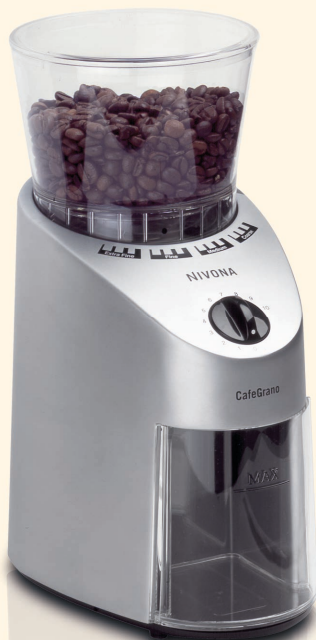

CafeGrano 130

UMĚNÍ MLETÍ KÁVOVÝCH ZRNEK

Zvláště dobrá pražená káva si zaslouží správné semletí. Ať již melete kávu pro malé espresso, tradiční kávovar nebo jen pro ručně připravovanou kávu, mlýnek CafeGrano byl navržen s přesně nalaženým nastavením, aby z každého zrna nabídl to nejlepší. Zajistili jsme, aby proces mletí byl dokonale načasován. Stručně řečeno, CafeGrano je mlýnek na kávu navržený tak, aby poskytoval plnou chuť a aroma čerstvě umleté kávy.

Technické vlastnosti

- Vícefázové mletí
- Jemné mletí pro uchování chuti
- Nastavitelné množství a doba mletí
- Průhledná, vyjímatelná schránka na kávový prášek
- Průhledná, vyjímatelná schránka na kávová zrna (200 g)
- Kvalitní kónický mlýnek z tvrzené oceli
- Prostor pro uschování kabelu

Cena 99,90 €

Správné načasování
Ergonomicky navržený, snadno ovladatelný spínač časovače. Spínač časovače řídí délku procesu mletí zrn a tedy i množství umleté kávy.

Správná volba
Přístroj, který vyniká v oblasti kvality a uživatelské přívětivosti. Zjistit úroveň mletí zrn je záležitostí krátkého pohledu. A k zvolení jemnosti namleté kávy stačí jen rychlé otočení.