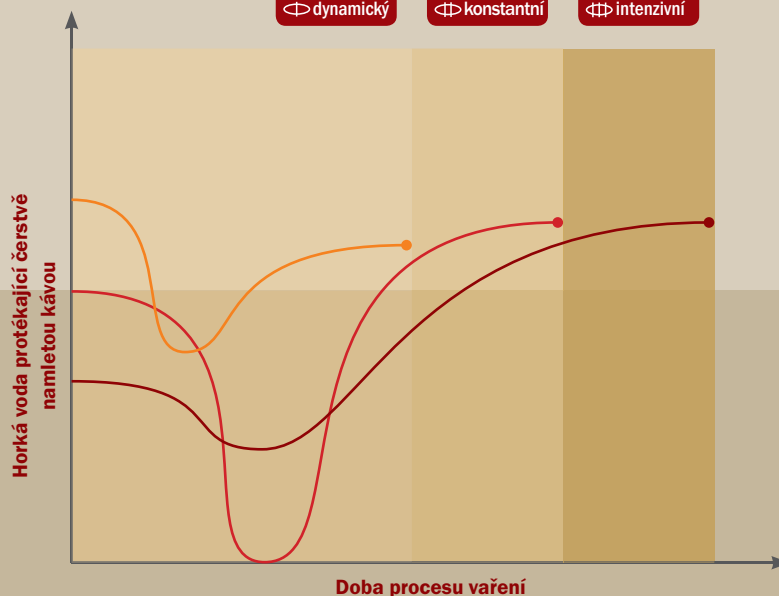

Extrahování v kontextu kávy znamená množství rozpustných částic v čerstvě umluté kávě. Aromata, lipidy, hořké složky, kyseliny a minerály jsou extrahovány vodou a tlakem. Obtíž tkví v nalezení ideálního vyvážení, které umožní připravit kávu s neodolatelnou chutí.

Tímto způsobem se technikům společnosti NIVONA podařilo vytvořit tři aromatické profily: dynamický, konstantní a intenzivní. Milovníci kávy i odborníci nyní mohou s potěšením najít svou oblíbenou kávu.

V přístrojích CafeRomatica 1030, 788, 778 a 768 jsou nyní přednastaveny 3 profily, s jejichž pomocí lze připravit harmonickou a vyváženou kávu, stejně jako espresso s charakteristickou podstatou, ovocnou kyselostí, příjemnou hořkostí a vysokým stupněm extrakce. Plně automatické kávovary se dosud nikdy tolik nepřiblížily k pákovým přístrojům.

JEMNÉ NUANCE

3 PROFILY 1 DRUHU KÁVY

Technologie Aroma Balance System napodobuje schopnosti baristy. Mění tlak, rychlost propouštění a dobu udržování horké vody v čerstvě namleté kávě. V důkladných testech jsme vyvinuli 3 profily, s jejichž pomocí můžete dosáhnout rozličných chutí i aromat z pouhého jednoho druhu kávových zrn.

dynamický

konstantní

intenzivní