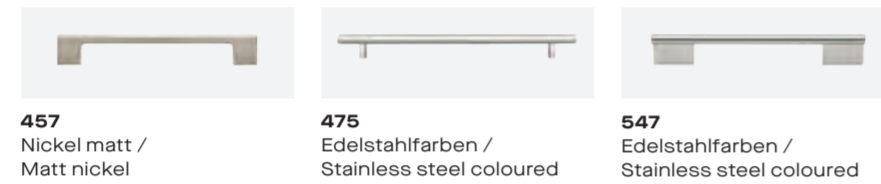

401 Edelstahlfarben / Stainless steel coloured
402 Onyxschwarz / Onyx black
463 Onyxschwarz / Onyx black

LA 192 / 320