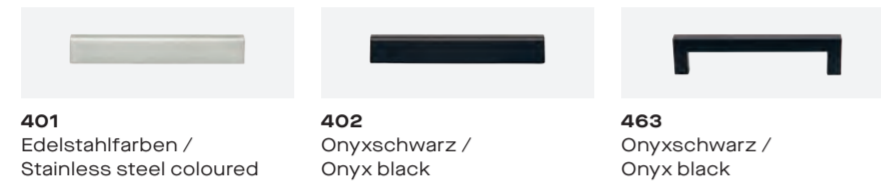

AFP =
Anti-Fingerprint /
Anti Finger Print

FRONTS

GRIFFE

GRIFFE / HANDLES

LA 128

204 OceanIX Plastik kieselgrau / OceanIX Plastic pebble grey
205 OceanIX Plastic schwarz / OceanIX Plastic black

LA 160

401 Edelstahlfarben / Stainless steel coloured
402 Onyxschwarz / Onyx black
463 Onyxschwarz / Onyx black