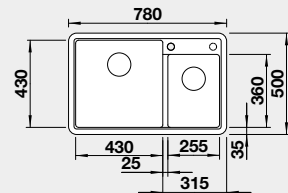

BLANCO SILGRANIT®

BLANCO LEGRA 45 S

Zabudovanie zhora

Farba	Obj. číslo	MOC
čierna	526 083	220 €
antracit	522 201	
biela	522 203	
biela soft	527 085	
sivá vulkán	527 268	
káva	522 206	

Výrez: 760 x 480 mm, R15
Hĺbka vaničky: 190 mm

45 cm Rozmer skrinky

BLANCO LEGRA XL 6 S

Zabudovanie zhora

Farba	Obj. číslo	MOC
čierna	526 087	265 €
antracit	523 326	
biela	523 328	
biela soft	527 091	
sivá vulkán	527 274	
káva	523 331	

Výrez: 840 x 480 mm, R15
Hĺbka vaničky: 190 mm

60 cm Rozmer skrinky

BLANCO LEGRA 6 S

Zabudovanie zhora

Farba	Obj. číslo	MOC
čierna	526 086	325 €
antracit	522 207	
biela	522 209	
biela soft	527 088	
sivá vulkán	527 271	
káva	522 212	

Výrez: 980 x 480 mm, R15
Hĺbka vaničky: 190/120 mm

60 cm Rozmer skrinky

BLANCO LEGRA 8

Zabudovanie zhora

Farba	Obj. číslo	MOC
čierna	526 223	310 €
antracit	526 224	
biela	526 226	
biela soft	527 089	
sivá vulkán	527 272	
káva	526 229	

Výrez: 760 x 480 mm, R15
Hĺbka vaničky: 190/190 mm

80 cm Rozmer skrinky

BLANCO FAVUM 45 S

Zabudovanie zhora

Farba	Obj. číslo	MOC
čierna	526 081	230 €
antracit	524 227	
biela	524 229	
biela soft	527 083	
sivá vulkán	527 266	
káva	524 232	

Výrez: 840 x 415 mm, R15
Hĺbka vaničky: 180 mm

45 cm Rozmer skrinky

BLANCO FAVUM XL 6 S

Zabudovanie zhora

Farba	Obj. číslo	MOC
čierna	526 082	270 €
antracit	524 233	
biela	524 235	
biela soft	527 084	
sivá vulkán	527 267	
káva	524 238	

Výrez: 840 x 415 mm, R15
Hĺbka vaničky: 180 mm

60 cm Rozmer skrinky