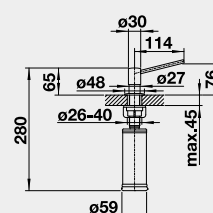

TORRE chróm 512 593 **50 €**
TORRE imitácia nerez 512 594 **65 €**
TORRE PVD steel 526 430 **75 €**
TORRE leštená nerez 521 541 **105 €**
TORRE satin gold 526 700 **90 €**
TORRE satin dark steel 527 744 **100 €**
TORRE satin platinum 527 722 **100 €**

objem nádoby: 300 ml