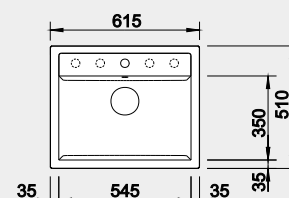

60 cm Rozmer skrinky