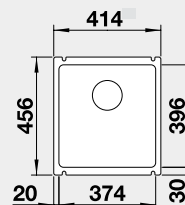

Farba

Obj. číslo

MOC

čierna 523 732
bazalt 523 731
krištáľovo biela 523 726
magnólia lesklá 523 727

525 €

Výrez: 364 x 386 mm, R15
Hĺbka vaničky: 185 mm

45 cm Rozmer skrinky