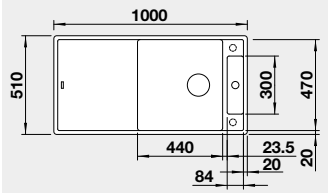

60 cm Rozmer skrinky