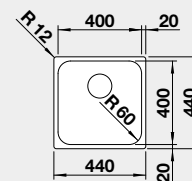

leštená nerez
bez tiahla

Obj. číslo
526 350

MOC
235 €

IF – plochý okraj

Výrez: 430 x 430 mm, R15
Hĺbka vaničky: 175 mm, R60

45 cm Rozmer skrinky

BLANCO SUPRA 500-IF **Prevedenie** Obj. číslo **MOC**

leštená nerez
bez tiahla