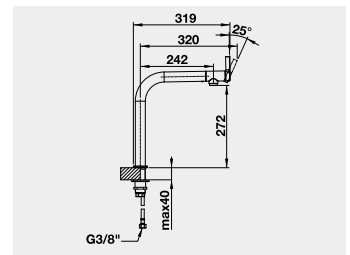

VONDA chróm 518 434 **355 €**
VONDA leštená nerez 518 435 **490 €**