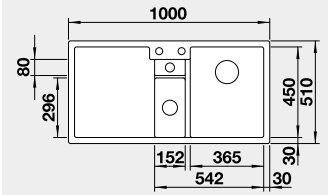

60 cm Rozmer skrinky