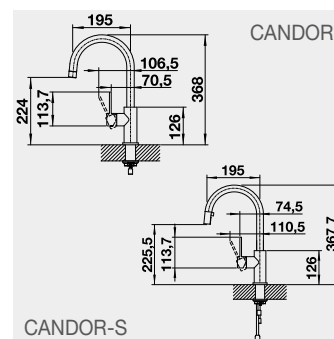

AMBIS leštená nerez	523 118	260 €
AMBIS-S leštená nerez	523 119	355 €

CANDOR, CANDOR-S – sprška	Farba	Obj. číslo	MOC
---------------------------	-------	------------	-----

CANDOR leštená nerez	523 120	190 €
CANDOR-S leštená nerez	523 121	295 €