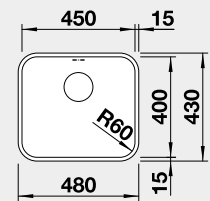

NEREZ U – zabudovanie pod pracovnú dosku

BLANCO SUPRA 400-U

Zabudovanie pod pracovnú dosku

Prevedenie

leštená nerez
bez tiahla

Obj. číslo

518 201

MOC

155 €

Výrez: 400 x 400 mm, R60
Hĺbka vaničky: 175 mm, R60

45 cm Rozmer skrinky

BLANCO SUPRA 450-U

Zabudovanie pod pracovnú dosku

Prevedenie

leštená nerez
bez tiahla

Obj. číslo

518 203

MOC

175 €

Výrez: 450 x 400 mm, R60
Hĺbka vaničky: 175 mm, R60

50 cm Rozmer skrinky

BLANCO SUPRA 500-U

Zabudovanie pod pracovnú dosku

Prevedenie

leštená nerez
bez tiahla

Obj. číslo

518 205

MOC

195 €

Výrez: 500 x 400 mm, R60
Hĺbka vaničky: 175 mm, R60

60 cm Rozmer skrinky

BLANCO SOLIS 400-U

Zabudovanie pod pracovnú dosku

Prevedenie

leštená nerez

Obj. číslo

526 117

MOC

250 €

Výrez: 400 x 400 mm, R42
Hĺbka vaničky: 185 mm, R42

45 cm Rozmer skrinky

BLANCO SOLIS 450-U

Zabudovanie pod pracovnú dosku

Prevedenie

leštená nerez

Obj. číslo

526 120

MOC

280 €

Výrez: 450 x 400 mm, R42
Hĺbka vaničky: 185 mm, R42

50 cm Rozmer skrinky

BLANCO SOLIS 500-U

Zabudovanie pod pracovnú dosku

Prevedenie

leštená nerez

Obj. číslo

526 122

MOC

295 €

Výrez: 500 x 400 mm, R42
Hĺbka vaničky: 185 mm, R42

60 cm Rozmer skrinky