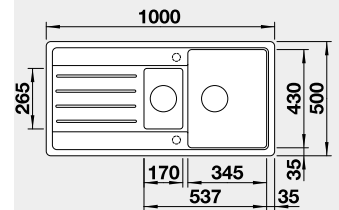

Zabudovanie zhora

Farba	Obj. číslo	MOC
čierna	526 086	325 €
antracit	522 207	
biela	522 209	
biela soft	527 088	
sivá vulkán	527 271	
káva	522 212	

Výrez: 980 x 480 mm, R15
Hĺbka vaničky: 190/120 mm

60 cm Rozmer skrinky