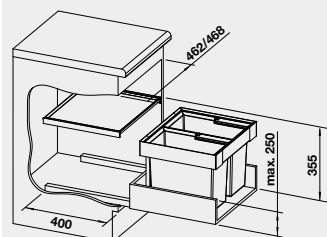

FLEXON II 50/2

521 469

130 €