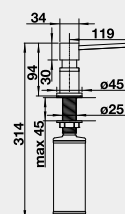

LATO chróm 525 808 **60 €**
LATO PVD steel 525 809 **75 €**
LATO čierna matná 525 789 **85 €**
LATO satin gold 526 699 **85 €**
LATO satin dark steel 527 743 **90 €**
LATO satin platinum 527 721 **90 €**
LATO SILGRANIT®-Look:
LATO čierna 526 177
LATO antracit 525 810
LATO sivá skala 525 817
LATO biela 525 814 **70 €**
LATO biela soft 526 955
LATO sivá vulkán 526 954
LATO tartufo 525 816
LATO káva 525 815

objem nádoby: 300 ml