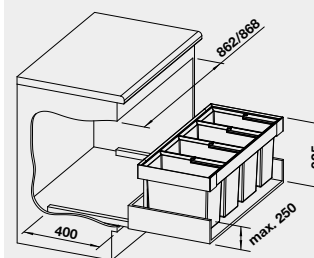

90 cm
Rozmer skrinky

FLEXON II 90/4

521 475

205 €

bez horného krytu

BLANCO KOŠOVÉ SYSTÉMY

Inteligentné košové a organizačné systémy pre spodnú skrinku

BLANCO SINGOLO	Názov	Obj. číslo	MOC	45 – 60 cm Rozmer skrinky
	SINGOLO	512 880	65 €	
			• montáž na dverka	
BLANCO BOTTON II 30/2	Názov	Obj. číslo	MOC	30 cm Rozmer skrinky
	BOTTON II 30/2	526 376	135 €	
			manuálne otváranie	
BLANCO BOTTON Pro 45/2 Manual	Názov	Obj. číslo	MOC	45 cm Rozmer skrinky
	BOTTON Pro 45/2 Manual	517 467	100 €	
			manuálne otváranie	
BLANCO BOTTON Pro 60/3 Manual	Názov	Obj. číslo	MOC	60 cm Rozmer skrinky
	BOTTON Pro 60/3 Manual	517 469	130 €	
			manuálne otváranie	