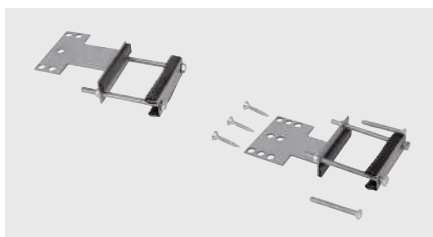

prídavný stabilizátor batérie - fixačný plech 60 mm alebo 75 mm	Obj. číslo	MOC

513 383 **28 €**

fixačný plech 60 mm

513 384 **28 €**

fixačný plech 75 mm