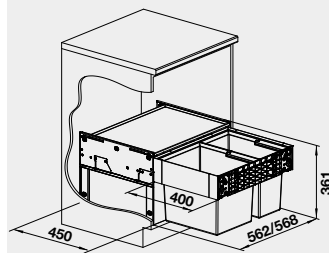

Obj. číslo

MOC

60 cm
Rozmer skrinky

SELECT II 60/2

526 203

240 €

- kvalitný plnovýsuv
- nosnosť 50 kg
- dojazdy s tlmením

*Pre 18 mm korpus skrinky objedajte: 4 x BLANCO dištančná podložka pre SELECT, obj.č.: 243 513