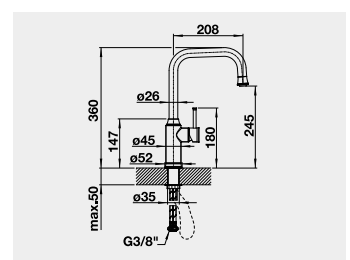

LIVIA-S chróm 521 288 **430 €**
LIVIA-S satin gold 526 687 **495 €**