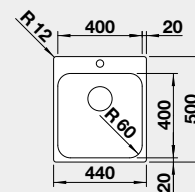

Prevedenie

leštená nerez
bez tiaha
s 1 otvorom
leštená nerez
s tiahlom
s 2 otvormi

Obj. číslo

526 352

526 353

MOC

295 €

325 €

Výrez: 430 x 490 mm, R15
Hĺbka vaničky: 175 mm, R60

45 cm Rozmer skrinky