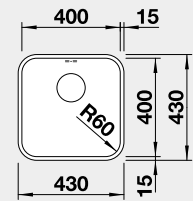

NEREZ U – zabudovanie pod pracovnú dosku

BLANCO SUPRA 400-U

Zabudovanie pod pracovnú dosku

Prevedenie

leštená nerez
bez tiahla

Obj. číslo

518 201

MOC

155 €

Výrez: 400 x 400 mm, R60
Hĺbka vaničky: 175 mm, R60

45 cm Rozmer skrinky

BLANCO SUPRA 450-U

Zabudovanie pod pracovnú dosku

Prevedenie

leštená nerez
bez tiahla

Obj. číslo

518 203

MOC

175 €

Výrez: 450 x 400 mm, R60
Hĺbka vaničky: 175 mm, R60

50 cm Rozmer skrinky

BLANCO SUPRA 500-U

Zabudovanie pod pracovnú dosku

Prevedenie

leštená nerez
bez tiahla

Obj. číslo

518 205

MOC

195 €

Výrez: 500 x 400 mm, R60
Hĺbka vaničky: 175 mm, R60

60 cm Rozmer skrinky

BLANCO SOLIS 400-U

Zabudovanie pod pracovnú dosku

Prevedenie

leštená nerez

Obj. číslo

526 117

MOC

250 €

Výrez: 400 x 400 mm, R42
Hĺbka vaničky: 185 mm, R42

45 cm Rozmer skrinky

BLANCO SOLIS 450-U

Zabudovanie pod pracovnú dosku

Prevedenie

leštená nerez

Obj. číslo

526 120

MOC

280 €

Výrez: 450 x 400 mm, R42
Hĺbka vaničky: 185 mm, R42

50 cm Rozmer skrinky

BLANCO SOLIS 500-U

Zabudovanie pod pracovnú dosku

Prevedenie

leštená nerez

Obj. číslo

526 122

MOC

295 €

Výrez: 500 x 400 mm, R42
Hĺbka vaničky: 185 mm, R42

60 cm Rozmer skrinky