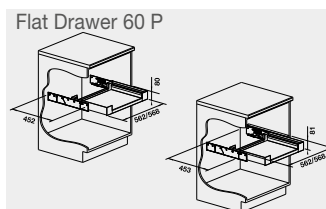

Flat Drawer 60 H

BLANCO ORGA SHELF 60 P

Názov

Obj. číslo

MOC