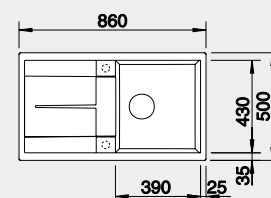

50 cm Rozmer skrinky