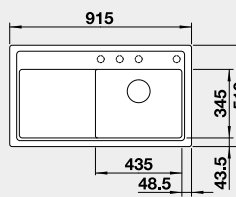

Zabudovanie zhora

Farba	Obj. číslo	MOC
čierna	526 046	495 €
antracit	523 934	
sivá skala	523 935	
biela	523 938	
biela soft	527 182	
sivá vulkán	527 365	
tartufo	523 941	
káva	523 943	

LEN PRAVÉ PŘEVEDENIE DREZU

Výrez: 895 x 490 mm, R15
Hĺbka vaničky: 190 mm

50 cm Rozmer skrinky