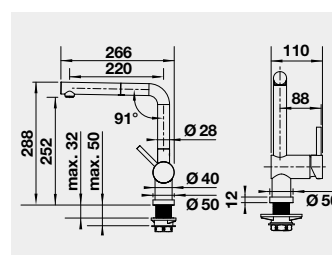

LINUS-F chróm 514 025 **295 €**

LINUS-S-F chróm 514 023 **335 €**

LINUS-S-F čierna matná 527 523 **375 €**

minimálna vzdialenosť drezu od krídla okna LINUS-F 2,5 cm, LINUS-S-F 4,5 cm