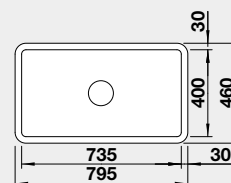

Zabudovanie pod pracovnú dosku

Hĺbka vaničky: 196 mm

80 cm Rozmer skrinky