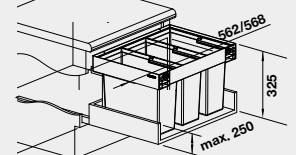

BLANCO KOŠOVÉ SYSTÉMY

Inteligentné košové systémy pod pracovnú dosku **bez horného krytu**

BLANCO FLEXON II LOW 50/3
košový systém do zásuvky

Názov

Obj. číslo

MOC

50 cm
Rozmer skrinky

FLEXON II LOW 50/3

526 640

140 €

bez horného krytu

BLANCO FLEXON II LOW 60/2, 60/3
košový systém do zásuvky

Názov

Obj. číslo

MOC

60 cm
Rozmer skrinky

FLEXON II LOW 60/2

526 641

140 €

FLEXON II LOW 60/3

526 642

145 €

bez horného krytu

BLANCO FLEXON II LOW XL 60/3
košový systém do zásuvky

Názov

Obj. číslo

MOC

60 cm
Rozmer skrinky

FLEXON II LOW XL 60/3

526 643

155 €

bez horného krytu

BLANCO FLEXON II LOW 80/3
košový systém do zásuvky

Názov

Obj. číslo

MOC

80 cm
Rozmer skrinky

FLEXON II 80/3

525 221

200 €

bez horného krytu

BLANCO FLEXON II LOW 90/4
košový systém do zásuvky

Názov

Obj. číslo

MOC

90 cm
Rozmer skrinky

FLEXON II 90/4

521 475

205 €

bez horného krytu