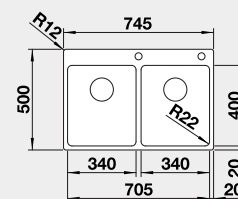

Obj. číslo

525 248

MOC

890 €

Výrez: 735 x 490 mm, R15
Hĺbka vaničky: 190/190 mm, R22

80 cm Rozmer skrinky

BLANCO ETAGON 500-IF/A*

IF – plochý okraj