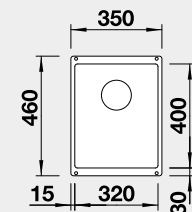

Zabudovanie pod pracovnú dosku

Farba	Obj. číslo	MOC
čierna	525 983	310 €
antracit	523 406	
sivá skala	523 407	
biela	523 410	
biela soft	527 160	
sivá vulkán	527 343	
tartufo	523 414	
káva	523 415	

Výrez: 320 x 400 mm, R10
Hĺbka vaničky: 190 mm

40 cm Rozmer skrinky