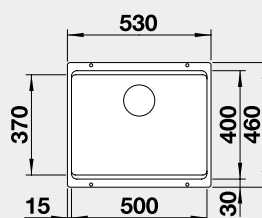

60 cm Rozmer skrinky