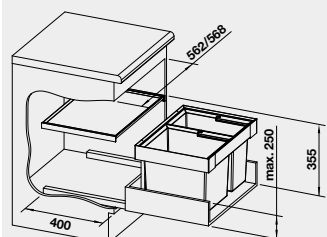

FLEXON II 60/2

521 471

145 €