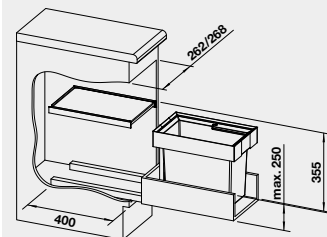

FLEXON II 30/1

521 542

110 €

BLANCO FLEXON II 45/2
košový systém do zásuvky

Názov

Obj. číslo

MOC

45 cm
Rozmer skrinky