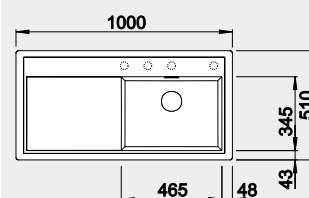

Zabudovanie zhora

Farba	Obj. číslo	MOC
čierna	526 059	495 €
antracit	523 994	
sivá skala	523 996	
biela	524 001	
biela soft	527 187	
sivá vulkán	527 370	
tartufo	524 007	
káva	524 011	

strana drezu sa určuje podľa vaničky

Výrez: 980 x 490 mm, R15
Hĺbka vaničky: 190 mm

60 cm Rozmer skrinky