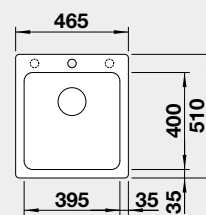

45 cm Rozmer skrinky