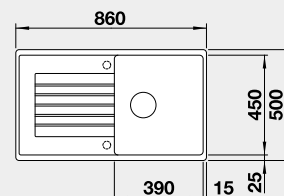

50 cm Rozmer skrinky