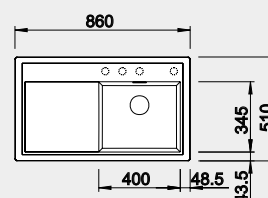

Zabudovanie zhora

Farba	Obj. číslo	MOC
čierna	526 037	310 €
antracit	523 781	
sivá skala	523 785	
biela	523 788	
biela soft	527 178	
sivá vulkán	527 361	
tartufo	523 796	
káva	523 798	

strana drezu sa určuje podľa vaničky

Výrez: 840 x 490 mm, R15
Hĺbka vaničky: 190 mm

45 cm Rozmer skrinky