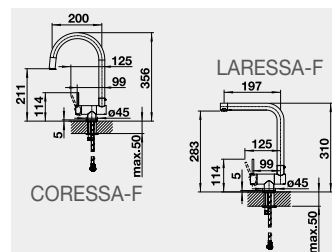

BLANCO ZMIEŠAVACIE BATÉRIE

batérie pred okno

DARAS-F, DARAS-S-F – sprška	Farba	Obj. číslo	MOC

DARAS-F chróm 521 751 **135 €**

DARAS-S-F chróm 521 752 **185 €**

minimálna vzdialenosť drezu od krídla okna DARAS-F – 3 cm, DARAS-S-F – 4 cm

CORESSA-F – páka vpravo – páka vľavo LARESSA-F – páka vpravo – páka vľavo	Farba	Obj. číslo	MOC

CORESSA-F chróm 521 543 **280 €**

páka vpravo

CORESSA-F chróm 521 544 **280 €**

páka vľavo

LARESSA-F chróm 521 545 **280 €**

páka vpravo

LARESSA-F chróm 521 546 **280 €**

páka vľavo

minimálna vzdialenosť drezu od krídla okna 6,5 cm

ALTA-F II, ALTA-S-F II – sprška	Farba	Obj. číslo	MOC

ALTA-F II chróm 527 542 **345 €**

ALTA-S-F II chróm 527 557 **400 €**

minimálna vzdialenosť drezu od krídla okna ALTA-F II 2,5 cm, ALTA-S-F II 4,5 cm

LINUS-F, LINUS-S-F – sprška	Farba	Obj. číslo	MOC

LINUS-F chróm 514 025 **295 €**

LINUS-S-F chróm 514 023 **335 €**

LINUS-S-F čierna matná 527 523 **375 €**

minimálna vzdialenosť drezu od krídla okna LINUS-F 2,5 cm, LINUS-S-F 4,5 cm

LANORA-F, LANORA-S-F – sprška	Farba	Obj. číslo	MOC

LANORA-F leštená nerez 526 179 **260 €**

LANORA-S-F leštená nerez 526 180 **405 €**

minimálna vzdialenosť drezu od krídla okna LANORA-F 2,5 cm, LANORA-S-F 4,5 cm