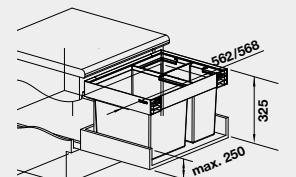

FLEXON II LOW XL 60/3

526 643

155 €

bez horného krytu