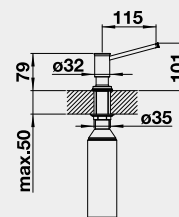

LIVIA chróm 521 291 **135 €**
LIVIA satin gold 526 698 **165 €**

objem nádoby: 500 ml