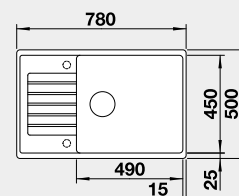

60 cm Rozmer skrinky