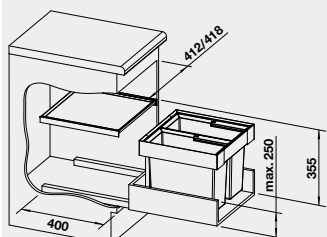

FLEXON II 45/2

521 468

120 €