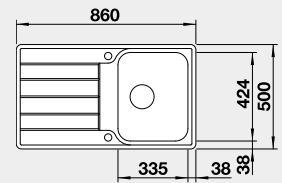

Prevedenie

leštená nerez
s excentrickým ovládaním
PushControl 

Obj. číslo

525 330

MOC

325 €

Výrez: 840 x 480 mm, R15
Hĺbka vaničky: 205 mm

45 cm Rozmer skrinky