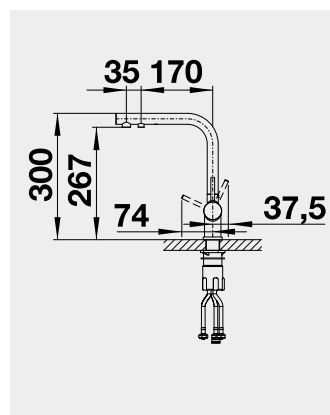

BLANCO ZMIEŠAVACIE BATÉRIE

batérie na filtrovanú aj úžitkovú vodu

CATRIS-S Flexo FILTER	Farba	Obj. číslo	MOC

špeciálna batéria na filtrovanú aj úžitkovú vodu

CATRIS-S Flexo FILTER chróm	526 705	380 €
CATRIS-S Flexo FILTER PVD steel	526 706	450 €
CATRIS-S Flexo FILTER čierna matná	526 707	440 €

FONTAS II	Farba	Obj. číslo	MOC

špeciálna batéria na filtrovanú aj úžitkovú vodu

FONTAS II chróm	523 128	330 €
FONTAS II PVD steel	523 129	370 €
FONTAS II čierna matná	526 670	400 €
FONTAS II satin gold	526 692	405 €
FONTAS II satin dark steel	527 736	435 €
FONTAS II satin platinum	527 714	435 €
FONTAS II SILGRANIT®-Look:		
FONTAS II čierna	526 157	
FONTAS II antracit	523 130	
FONTAS II sivá skala	523 137	
FONTAS II biela	523 134	360 €
FONTAS II biela soft	526 943	
FONTAS II sivá vulkán	526 942	
FONTAS II tartufo	523 136	

FONTAS-S II – výsuvná sprška	Farba	Obj. číslo	MOC

špeciálna batéria na filtrovanú aj úžitkovú vodu

FONTAS-S II chróm	525 198	425 €
FONTAS-S II PVD steel	525 199	475 €
FONTAS-S II čierna matná	526 672	540 €
FONTAS-S II satin gold	526 694	530 €
FONTAS-S II satin dark steel	527 737	560 €
FONTAS-S II satin platinum	527 715	560 €
FONTAS-S II SILGRANIT®-Look:		
FONTAS-S II čierna	526 158	
FONTAS-S II antracit	525 200	
FONTAS-S II sivá skala	525 207	
FONTAS-S II biela	525 204	465 €
FONTAS-S II biela soft	526 947	
FONTAS-S II sivá vulkán	526 946	
FONTAS-S II tartufo	525 206	

FILTER K BATÉRIÁM*	BWT BEST WATER TECHNOLOGY	Obj. číslo	MOC

inštalácia sada / filtračná hlava + prietokomer/	529 111	260 €
filter Soft L	525 273	205 €
filter Soft MAGNESIUM M	526 260	205 €
filter Soft S	526 259	140 €
filter Microplastic S	527 454	130 €

*batérie na filtrovanú vodu: FONTAS II, FONTAS-S II, TRIMA

EVOL-S PRO, CATRIS-S Flexo FILTER

Návod k filtrácii - QR kód