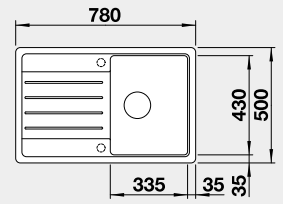

Zabudovanie zhora

Farba	Obj. číslo	MOC
čierna	526 083	220 €
antracit	522 201	
biela	522 203	
biela soft	527 085	
sivá vulkán	527 268	
káva	522 206	

Výrez: 760 x 480 mm, R15
Hĺbka vaničky: 190 mm

45 cm Rozmer skrinky