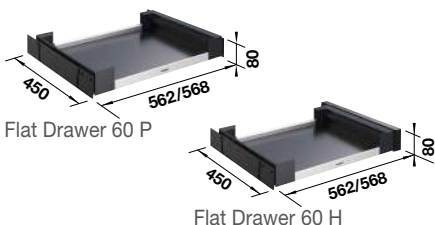

125 €

- možnosť umiestnenia nezávisle na košovom systéme
- obsahuje samostatné pojazdy s tmením

60 cm
Rozmer skrinky

BLANCO Flat Drawer 60 P
BLANCO Flat Drawer 60 H

Názov

Obj. číslo

MOC

Flat Drawer 60 P