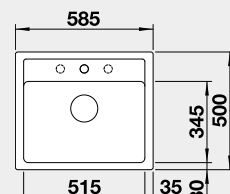

Zabudovanie zhora

Farba	Obj. číslo	MOC
čierna	526 084	275 €
antracit	523 332	
biela	523 334	
biela soft	527 086	
sivá vulkán	527 269	
káva	523 337	

Výrez: 565 x 480 mm, R15
Hĺbka vaničky: 190 mm

60 cm Rozmer skrinky