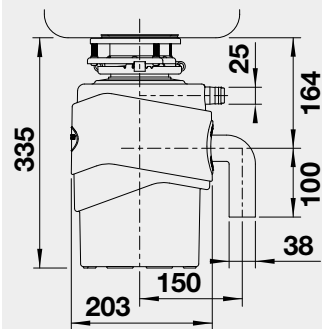

- motor: 0.75 HP/ 550W/ 230V/ 50 Hz/ 10 A
- hmotnosť drviča: 10,6 kg
- automatické vypnutie drviča po max. 25 minútach nečinnosti
- hlučnosť: <60-70 dB
- pevný 90 cm dlhý napajací kábel
- resetovacie tlačidlo na spodnej strane drviča
- je potrebná 3 1/2" výpusť drezu
- maximálna výška odpadu v stene 45 cm