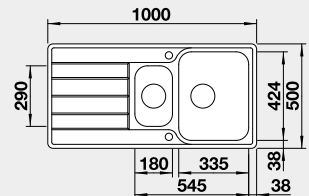

Prevedenie

leštená nerez
s excentrickým ovládaním
PushControl

Obj. číslo

525 328

430 €

Výrez: 980 x 480 mm, R15
Hĺbka vaničky: 205/145 mm

60 cm Rozmer skrinky