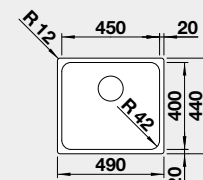

leštená nerez

Obj. číslo
526 121

MOC
330 €

IF – plochý okraj

Výrez: 480 x 430 mm, R15
Hĺbka vaničky: 185 mm, R42

50 cm Rozmer skrinky