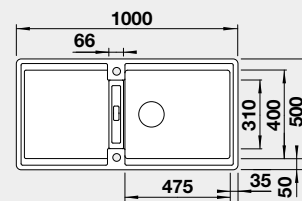

60 cm Rozmer skrinky