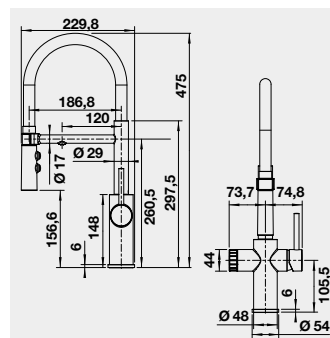

BLANCO ZMIEŠAVACIE BATÉRIE

batérie na filtrovanú aj úžitkovú vodu

CATRIS-S Flexo FILTER	Farba	Obj. číslo	MOC

špeciálna batéria na filtrovanú aj úžitkovú vodu

CATRIS-S Flexo FILTER chróm	526 705	380 €
CATRIS-S Flexo FILTER PVD steel	526 706	450 €
CATRIS-S Flexo FILTER čierna matná	526 707	440 €

FONTAS II	Farba	Obj. číslo	MOC

špeciálna batéria na filtrovanú aj úžitkovú vodu

FONTAS II chróm	523 128	330 €
FONTAS II PVD steel	523 129	370 €
FONTAS II čierna matná	526 670	400 €
FONTAS II satin gold	526 692	405 €
FONTAS II satin dark steel	527 736	435 €
FONTAS II satin platinum	527 714	435 €
FONTAS II SILGRANIT®-Look:		
FONTAS II čierna	526 157	
FONTAS II antracit	523 130	
FONTAS II sivá skala	523 137	
FONTAS II biela	523 134	360 €
FONTAS II biela soft	526 943	
FONTAS II sivá vulkán	526 942	
FONTAS II tartufo	523 136	

FONTAS-S II – výsuvná sprška	Farba	Obj. číslo	MOC

špeciálna batéria na filtrovanú aj úžitkovú vodu

FONTAS-S II chróm	525 198	425 €
FONTAS-S II PVD steel	525 199	475 €
FONTAS-S II čierna matná	526 672	540 €
FONTAS-S II satin gold	526 694	530 €
FONTAS-S II satin dark steel	527 737	560 €
FONTAS-S II satin platinum	527 715	560 €
FONTAS-S II SILGRANIT®-Look:		
FONTAS-S II čierna	526 158	
FONTAS-S II antracit	525 200	
FONTAS-S II sivá skala	525 207	
FONTAS-S II biela	525 204	465 €
FONTAS-S II biela soft	526 947	
FONTAS-S II sivá vulkán	526 946	
FONTAS-S II tartufo	525 206	

FILTER K BATÉRIÁM*	BWT BEST WATER TECHNOLOGY	Obj. číslo	MOC

inštalácia sada / filtračná hlava + prietokomer/	529 111	260 €
filter Soft L	525 273	205 €
filter Soft MAGNESIUM M	526 260	205 €
filter Soft S	526 259	140 €
filter Microplastic S	527 454	130 €

*batérie na filtrovanú vodu: FONTAS II, FONTAS-S II, TRIMA

EVOL-S PRO, CATRIS-S Flexo FILTER

Návod k filtrácii - QR kód