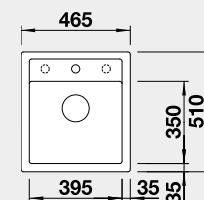

45 cm Rozmer skrinky