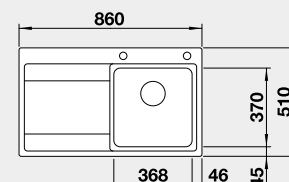

NEREZ IF – plochý okraj

BLANCO ANDANO 500-IF/A

Prevedenie

hodvábný lesk
s excentrickým ovládaním
PushControl

Obj. číslo

525 245

MOC

520 €

Výrez: 530 x 490 mm, R15
Hĺbka vaničky: 190 mm, R22

60 cm Rozmer skrinky

BLANCO ANDANO 340/340-IF/A

Prevedenie

hodvábný lesk
s excentrickým ovládaním
PushControl

Obj. číslo

525 248

MOC

890 €

Výrez: 735 x 490 mm, R15
Hĺbka vaničky: 190/190 mm, R22

80 cm Rozmer skrinky

BLANCO ETAGON 500-IF/A*

Prevedenie

hodvábný lesk
s tiahom

Obj. číslo

521 748

MOC

595 €

Výrez: 530 x 490 mm, R15
Hĺbka vaničky: 190 mm, R35/25
*posuvné kolajničky súčasť balenia

60 cm Rozmer skrinky

BLANCO ETAGON 700-IF/A*

Prevedenie

hodvábný lesk
s tiahom

Obj. číslo

524 274

MOC

650 €

Výrez: 730 x 490 mm, R15
Hĺbka vaničky: 190 mm, R35/25
*posuvné kolajničky súčasť balenia

80 cm Rozmer skrinky

BLANCO DIVON II 45 S-IF

Prevedenie

hodvábný lesk PRAVÝ
s excentrom

Obj. číslo

521 658

MOC

810 €

hodvábný lesk ĽAVÝ
s excentrom

521 657

810 €

strana drezu sa určuje podľa vaničky

Výrez: 840 x 490 mm, R15
Hĺbka vaničky: 196 mm

45 cm Rozmer skrinky

BLANCO DIVON II 5 S-IF

Prevedenie

hodvábný lesk PRAVÝ
s excentrom

Obj. číslo

521 660

MOC

875 €

hodvábný lesk ĽAVÝ
s excentrom

521 659

875 €

strana drezu sa určuje podľa vaničky

Výrez: 980 x 490 mm, R15
Hĺbka vaničky: 196 mm

50 cm Rozmer skrinky