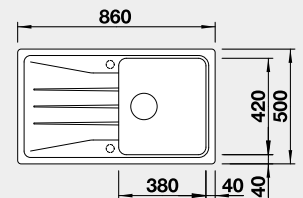

50 cm Rozmer skrinky