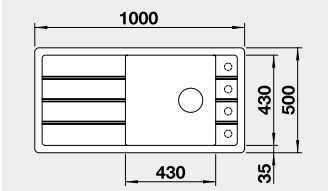

60 cm Rozmer skrinky