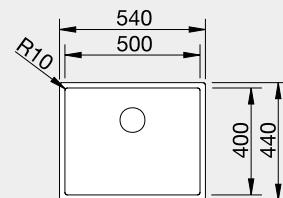

DARK STEEL

Tmavá nerezová oceľ - nové, elegantné drezy

BLANCO CLARON 500-IF Prevedenie Obj. číslo MOC

IF – plochý okraj

Dark Steel 527 836 **935 €**

Výrez: 530 x 430 mm, R10
Hĺbka vaničky: 190 mm

60 cm Rozmer skrinky

BLANCO CLARON 700-IF Prevedenie Obj. číslo MOC

IF – plochý okraj

Dark Steel 527 837 **990 €**

Výrez: 730 x 430 mm, R10
Hĺbka vaničky: 190 mm

80 cm Rozmer skrinky

BLANCO CLARON 500-U* Prevedenie Obj. číslo MOC

Zabudovanie pod pracovnú dosku

Dark Steel 527 834 **865 €**

Výrez: 500 x 400 mm, R10
Hĺbka vaničky: 190 mm
* InFino v prevedení Satin Dark Steel

60 cm Rozmer skrinky

BLANCO CLARON 700-U* Prevedenie Obj. číslo MOC

Zabudovanie pod pracovnú dosku

Dark Steel 527 835 **975 €**

Výrez: 700 x 400 mm, R10
Hĺbka vaničky: 190 mm
* InFino v prevedení Satin Dark Steel

80 cm Rozmer skrinky

BLANCO ZEROX 500-U Prevedenie Obj. číslo MOC

Zabudovanie pod pracovnú dosku

Dark Steel 526 243 **800 €**

Výrez: 500 x 400 mm, R0
Hĺbka vaničky: 175 mm

60 cm Rozmer skrinky

BLANCO ZEROX 700-U Prevedenie Obj. číslo MOC

Zabudovanie pod pracovnú dosku

Dark Steel 526 244 **880 €**

Výrez: 700 x 400 mm, R0
Hĺbka vaničky: 185 mm

80 cm Rozmer skrinky