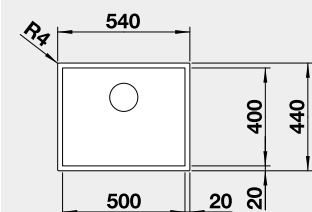

Zabudovanie pod pracovnú dosku

Dark Steel 526 243 **800 €**

Výrez: 500 x 400 mm, R0
Hĺbka vaničky: 175 mm

60 cm Rozmer skrinky