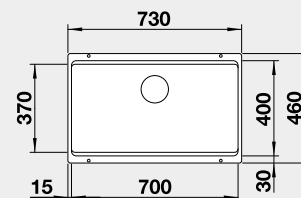

80 cm Rozmer skrinky