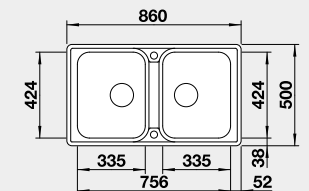

525 331

430 €

Výrez: 840 x 480, R15
Hĺbka vaničky: 205/205 mm

80 cm Rozmer skrinky

BLANCO ANDANO XL 6 S-IF Compact – s excentrom*

IF – plochý okraj

Prevedenie

hodvábný lesk PRAVÝ
hodvábný lesk ĽAVÝ