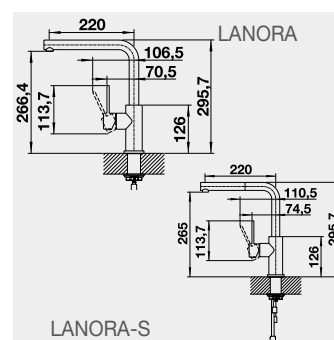

LANORA leštená nerez	523 122	190 €
LANORA-S leštená nerez	523 123	295 €