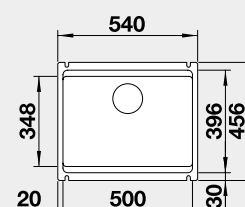

Farba

Obj. číslo

MOC

čierna 525 155
bazalt 525 154
krištáľovo biela 525 149
magnólia lesklá 525 150

765 €

Výrez: 490 x 386 mm, R15
Hĺbka vaničky: 200 mm
*posuvné koľajničky súčasť balenia

60 cm Rozmer skrinky