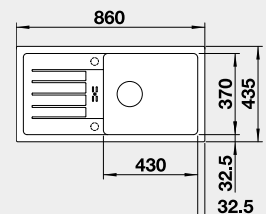

Zabudovanie zhora

Farba	Obj. číslo	MOC
čierna	526 082	270 €
antracit	524 233	
biela	524 235	
biela soft	527 084	
sivá vulkán	527 267	
káva	524 238	

Výrez: 840 x 415 mm, R15
Hĺbka vaničky: 180 mm

60 cm Rozmer skrinky