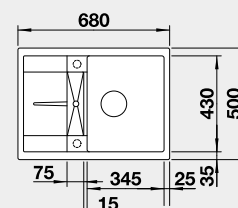

45 cm Rozmer skrinky