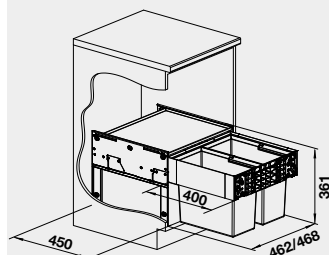

*Pre 18 mm korpus skrinky objedajte: 4 x dištančná podložka pre SELECT, obj.č.: 243 513

BLANCO SELECT II 60/2*
košový systém s plnovýsuvom

Názov

Obj. číslo

MOC

60 cm
Rozmer skrinky