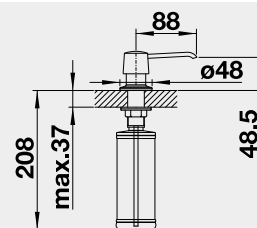

YANO chróm 524 256 **25 €**

objem nádoby: 300 ml