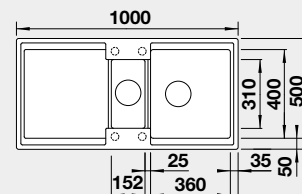

60 cm Rozmer skrinky

BLANCO ADIRA XL 6 S s excentrom*

Zabudovanie zhora

Farba

čierna
antracit
sivá skala
biela
biela soft
sivá vulkán
tartufo
káva

Obj. číslo

527 617
527 618
527 619
527 621
527 622
527 620
527 623
527 624