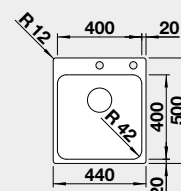

Prevedenie

leštená nerez
s excentrickým ovládaním
PushControl

Obj. číslo

526 119

MOC

390 €

Výrez: 430 x 490 mm, R15
Hĺbka vaničky: 185 mm, R42

45 cm Rozmer skrinky