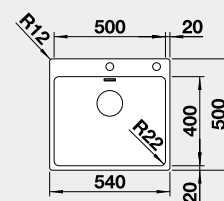

Prevedenie

hodvábný lesk
s excentrickým ovládaním
PushControl

Obj. číslo

525 245

MOC

520 €

Výrez: 530 x 490 mm, R15
Hĺbka vaničky: 190 mm, R22

60 cm Rozmer skrinky