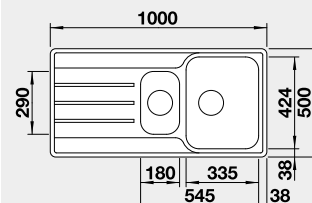

MOC

270 €

Výrez: 980 x 480 mm, R15
Hĺbka vaničky: 205/145 mm

60 cm Rozmer skrinky