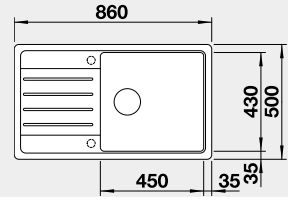

Zabudovanie zhora

Farba	Obj. číslo	MOC
čierna	526 087	265 €
antracit	523 326	
biela	523 328	
biela soft	527 091	
sivá vulkán	527 274	
káva	523 331	

Výrez: 840 x 480 mm, R15
Hĺbka vaničky: 190 mm

60 cm Rozmer skrinky