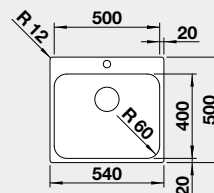

leštená nerez
bez tiaha
s 1 otvorom
leštená nerez
s tiahlom
s 2 otvormi

Obj. číslo

526 354

526 355

MOC

335 €

360 €

Výrez: 530 x 490 mm, R15
Hĺbka vaničky: 175 mm, R60

60 cm Rozmer skrinky

BLANCO SOLIS 400-IF/A

IF – plochý okraj

Prevedenie

leštená nerez
s excentrickým ovládaním
PushControl

Obj. číslo

526 119

MOC