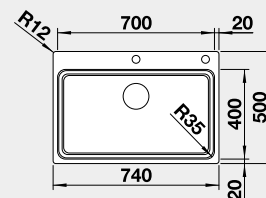

Výrez: 730 x 490 mm, R15
Hĺbka vaničky: 190 mm, R35/25
*posuvné kolajničky súčasť balenia

80 cm Rozmer skrinky

BLANCO DIVON II 45 S-IF

IF – plochý okraj

Prevedenie

hodvábný lesk PRAVÝ
s excentrom

Obj. číslo