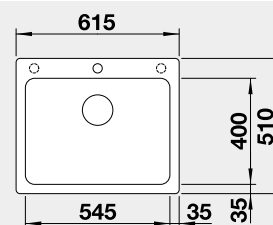

60 cm Rozmer skrinky