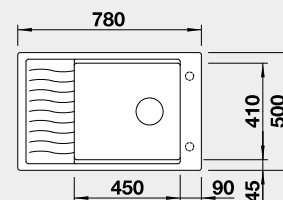

60 cm Rozmer skrinky