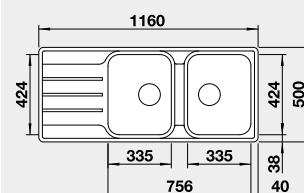

MOC

310 €

Výrez: 1140 x 480 mm, R15
Hĺbka vaničky: 205/205 mm

80 cm Rozmer skrinky