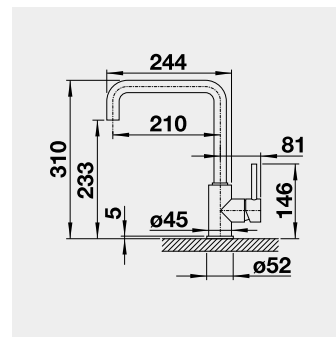

BLANCO ZMIEŠAVACIE BATÉRIE

MILA, MILA-S – sprška	Farba	Obj. číslo	MOC

MILA chróm	519 414	100 €
MILA-S chróm	519 810	205 €
MILA čierna matná	526 657	145 €
MILA-S čierna matná	526 660	210 €

MILI	Farba	Obj. číslo	MOC

MILI chróm	519 413	100 €
MILI čierna matná	526 665	140 €
MILI SILGRANIT®-Look:		
MILI čierna	526 159	
MILI antracit	523 103	
MILI biela	523 107	115 €
MILI biela soft	527 461	
MILI sivá vulkán	527 460	
MILI káva	523 111	

MIDA	Farba	Obj. číslo	MOC

MIDA chróm	517 742	95 €
MIDA čierna matná	526 649	145 €
MIDA SILGRANIT®-Look:		
MIDA čierna	526 145	
MIDA antracit	519 415	
MIDA biela	519 418	130 €
MIDA biela soft	526 966	
MIDA sivá vulkán	526 965	
MIDA káva	519 423	

MIDA-S – sprška	Farba	Obj. číslo	MOC

MIDA-S chróm	521 454	180 €
MIDA-S čierna matná	526 653	225 €
MIDA-S SILGRANIT®-Look:		
MIDA-S čierna	526 146	
MIDA-S antracit	521 455	
MIDA-S biela	521 457	210 €
MIDA-S biela soft	526 968	
MIDA-S sivá vulkán	526 967	
MIDA-S káva	521 461