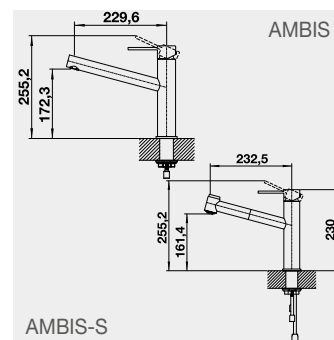

AMBIS leštená nerez	523 118	260 €
AMBIS-S leštená nerez	523 119	355 €

CANDOR, CANDOR-S – sprška	Farba	Obj. číslo	MOC
---------------------------	-------	------------	-----

CANDOR leštená nerez	523 120	190 €
CANDOR-S leštená nerez	523 121	295 €