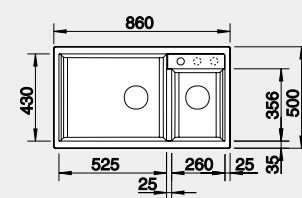

Výrez: 840 x 480 mm, R15
Hĺbka vaničky: 190/190 mm

90 cm Rozmer skrinky

BLANCO SILGRANIT®

BLANCO ADIRA 45 S s excentrom*

Zabudovanie zhora

Farba

čierna
antracit
sivá skala
biela
biela soft
sivá vulkán
tartufo
káva