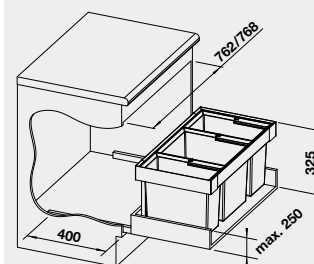

FLEXON II 80/3

525 221

200 €

bez horného krytu