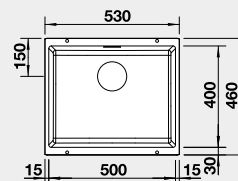

60 cm Rozmer skrinky