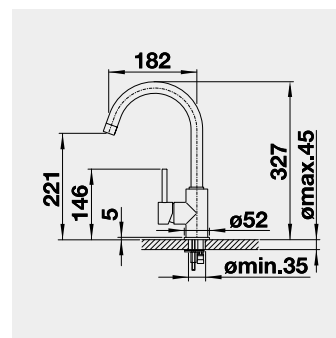

BLANCO ZMIEŠAVACIE BATÉRIE

MILA, MILA-S – sprška	Farba	Obj. číslo	MOC

MILA chróm	519 414	100 €
MILA-S chróm	519 810	205 €
MILA čierna matná	526 657	145 €
MILA-S čierna matná	526 660	210 €

MILI	Farba	Obj. číslo	MOC

MILI chróm	519 413	100 €
MILI čierna matná	526 665	140 €
MILI SILGRANIT®-Look:		
MILI čierna	526 159	
MILI antracit	523 103	
MILI biela	523 107	115 €
MILI biela soft	527 461	
MILI sivá vulkán	527 460	
MILI káva	523 111	

MIDA	Farba	Obj. číslo	MOC

MIDA chróm	517 742	95 €
MIDA čierna matná	526 649	145 €
MIDA SILGRANIT®-Look:		
MIDA čierna	526 145	
MIDA antracit	519 415	
MIDA biela	519 418	130 €
MIDA biela soft	526 966	
MIDA sivá vulkán	526 965	
MIDA káva	519 423	

MIDA-S – sprška	Farba	Obj. číslo	MOC

MIDA-S chróm	521 454	180 €
MIDA-S čierna matná	526 653	225 €
MIDA-S SILGRANIT®-Look:		
MIDA-S čierna	526 146	
MIDA-S antracit	521 455	
MIDA-S biela	521 457	210 €
MIDA-S biela soft	526 968	
MIDA-S sivá vulkán	526 967	
MIDA-S káva	521 461