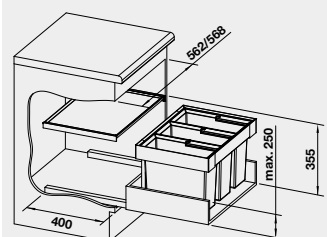

FLEXON II 60/3

521 472

150 €