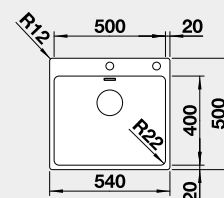

NEREZ IF – plochý okraj

BLANCO ANDANO 500-IF/A

Prevedenie

hodvábný lesk
s excentrickým ovládaním
PushControl

Obj. číslo

525 245

MOC

520 €

Výrez: 530 x 490 mm, R15
Hĺbka vaničky: 190 mm, R22

60 cm Rozmer skrinky

BLANCO ANDANO 340/340-IF/A

Prevedenie

hodvábný lesk
s excentrickým ovládaním
PushControl

Obj. číslo

525 248

MOC

890 €

Výrez: 735 x 490 mm, R15
Hĺbka vaničky: 190/190 mm, R22

80 cm Rozmer skrinky

BLANCO ETAGON 500-IF/A*

Prevedenie

hodvábný lesk
s tiahom

Obj. číslo

521 748

MOC

595 €

Výrez: 530 x 490 mm, R15
Hĺbka vaničky: 190 mm, R35/25
*posuvné kolajničky súčasť balenia

60 cm Rozmer skrinky

BLANCO ETAGON 700-IF/A*

Prevedenie

hodvábný lesk
s tiahom

Obj. číslo

524 274

MOC

650 €

Výrez: 730 x 490 mm, R15
Hĺbka vaničky: 190 mm, R35/25
*posuvné kolajničky súčasť balenia

80 cm Rozmer skrinky

BLANCO DIVON II 45 S-IF

Prevedenie

hodvábný lesk PRAVÝ
s excentrom

Obj. číslo

521 658

MOC

810 €

hodvábný lesk ĽAVÝ
s excentrom

521 657

810 €

strana drezu sa určuje podľa vaničky

Výrez: 840 x 490 mm, R15
Hĺbka vaničky: 196 mm

45 cm Rozmer skrinky

BLANCO DIVON II 5 S-IF

Prevedenie

hodvábný lesk PRAVÝ
s excentrom

Obj. číslo

521 660

MOC

875 €

hodvábný lesk ĽAVÝ
s excentrom

521 659

875 €

strana drezu sa určuje podľa vaničky

Výrez: 980 x 490 mm, R15
Hĺbka vaničky: 196 mm

50 cm Rozmer skrinky