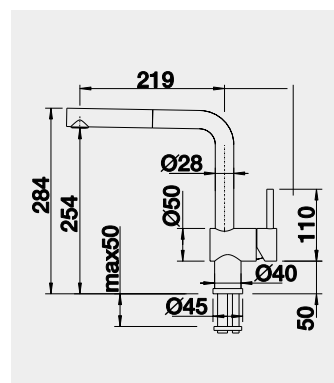

LINUS-S – sprška	Farba	Obj. číslo	MOC
	LINUS-S chróm	512 402	280 €
	LINUS-S PVD steel	526 242	335 €
	LINUS-S čierna matná	525 807	320 €
	LINUS-S satin gold	526 684	345 €
	LINUS-S satin dark steel	527 733	400 €
	LINUS-S satin platinum	527 699	400 €
	LINUS-S SILGRANIT®-Look:		
	LINUS-S čierna	526 148	
	LINUS-S antracit	516 688	
	LINUS-S sivá skala	518 813	
	LINUS-S biela	516 692	305 €
	LINUS-S biela soft	526 959	
	LINUS-S sivá vulkán	526 958	
	LINUS-S tartufo	517 621	
LINUS-S káva	516 697