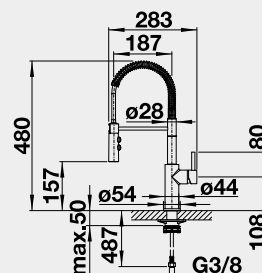

CATRIS-S chróm

521 476

320 €