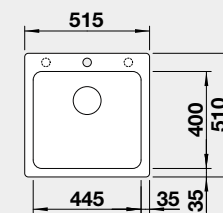

50 cm Rozmer skrinky