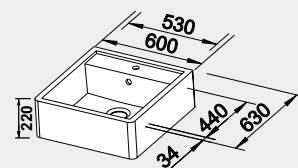

BLANCO KERAMIKA PuraPlus®

BLANCO PANOR 60 – bez excentra

Montáž medzi pracovné dosky

Farba

Obj. číslo

MOC

krištáľovo biela s 1 otvorom 514 486
krištáľovo biela s 2 otvormi 514 501

630 €

630 €

Hĺbka vaničky: 190 mm

60 cm Rozmer skrinky

BLANCO ETAGON 6 – s tiahom*

Zabudovanie zhora

HLBOKÁ VANIČKA

Farba

Obj. číslo

MOC

čierna 525 162
bazalt 525 161
krištáľovo biela 525 156
magnólia lesklá 525 157

790 €

Výrez: 562 x 488 mm, R15
Hĺbka vaničky: 220 mm
*posuvné koľajničky súčasť balenia

60 cm Rozmer skrinky

BLANCO PALONA 6 – s tiahom

Zabudovanie zhora

Farba

Obj. číslo

MOC

čierna 524 738
bazalt 524 737
krištáľovo biela 524 731
magnólia lesklá 524 732

590 €

Výrez: 592 x 488 mm, R15
Hĺbka vaničky: 190 mm

60 cm Rozmer skrinky

BLANCO SUBLINE 375-U – bez tiaha

Zabudovanie pod pracovnú dosku

Farba

Obj. číslo

MOC

čierna 523 732
bazalt 523 731
krištáľovo biela 523 726
magnólia lesklá 523 727

525 €

Výrez: 364 x 386 mm, R15
Hĺbka vaničky: 185 mm

45 cm Rozmer skrinky

BLANCO SUBLINE 500-U – bez tiaha

Zabudovanie pod pracovnú dosku

Farba

Obj. číslo

MOC

čierna 523 740
bazalt 523 739
krištáľovo biela 523 733
magnólia lesklá 523 734

575 €

Výrez: 490 x 386 mm, R15
Hĺbka vaničky: 185 mm

60 cm Rozmer skrinky

BLANCO ETAGON 500-U – bez tiaha*

Zabudovanie pod pracovnú dosku

Farba

Obj. číslo

MOC

čierna 525 155
bazalt 525 154
krištáľovo biela 525 149
magnólia lesklá 525 150

765 €

Výrez: 490 x 386 mm, R15
Hĺbka vaničky: 200 mm
*posuvné koľajničky súčasť balenia

60 cm Rozmer skrinky