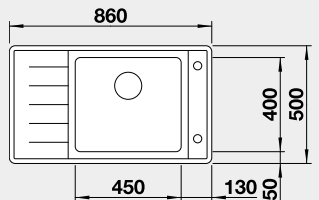

Obj. číslo

523 001

680 €

523 002

680 €

strana drezu sa určuje podľa vaničky

Výrez: 836 x 476 mm, R15
Hĺbka vaničky: 210 mm
*nerezová miska súčasť balenia

60 cm Rozmer skrinky