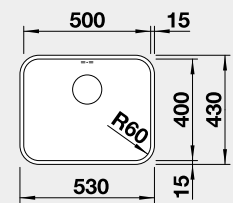

Obj. číslo

518 205

MOC

195 €

Výrez: 500 x 400 mm, R60
Hĺbka vaničky: 175 mm, R60

60 cm Rozmer skrinky

BLANCO SOLIS 400-U

 Zabudovanie pod pracovnú dosku