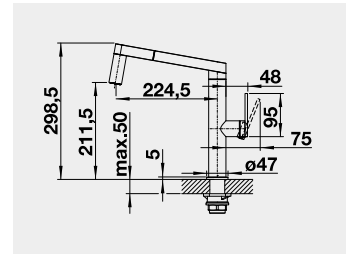

PANERA-S leštená nerez 521 547 **980 €**