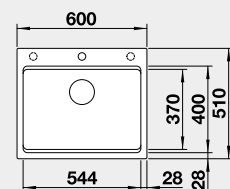

Zabudovanie zhora

HLBOKÁ VANIČKA

Farba	Obj. číslo	MOC
čierna	525 890	505 €
antracit	524 539	
sivá skala	524 540	
biela	524 543	
biela soft	527 076	
sivá vulkán	527 259	
tartufo	524 546	
káva	524 548	

Výrez: 588 x 498 mm, R15
Hĺbka vaničky: 220 mm
*posuvné kolajničky súčasť balenia

60 cm Rozmer skrinky