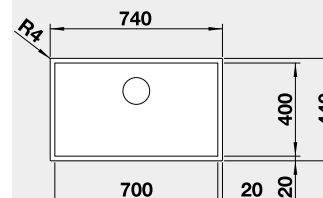

Výrez: 700 x 400 mm, R0
Hĺbka vaničky: 185 mm

80 cm Rozmer skrinky

DURINOX®

Extrémne odolný nerez, tvrdší a menej náchylný na otlaky prstov

BLANCO CLARON 400-IF	Prevedenie	Obj. číslo	MOC	45 cm Rozmer skrinky
	CLARON 400-IF Durinox®	523 389	695 €	
 IF – plochý okraj		Výrez: 430 x 430 mm, R10 Hĺbka vaničky: 190 mm		
BLANCO CLARON 500-IF	Prevedenie	Obj. číslo	MOC	60 cm Rozmer skrinky
	CLARON 500-IF Durinox®	523 390	760 €	
 IF – plochý okraj		Výrez: 530 x 430 mm, R10 Hĺbka vaničky: 190 mm		
BLANCO CLARON 400-U	Prevedenie	Obj. číslo	MOC	45 cm Rozmer skrinky
	CLARON 400-U Durinox®	523 385	680 €	
 Zabudovanie pod pracovnú dosku		Výrez: 400 x 400 mm, R10 Hĺbka vaničky: 190 mm		
BLANCO CLARON 500-U	Prevedenie	Obj. číslo	MOC	60 cm Rozmer skrinky
	CLARON 500-U Durinox®	523 386	705 €	
 Zabudovanie pod pracovnú dosku		Výrez: 500 x 400 mm, R10 Hĺbka vaničky: 190 mm		