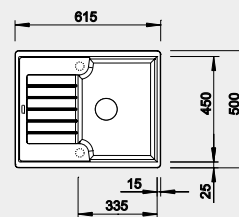

40 cm Rozmer skrinky