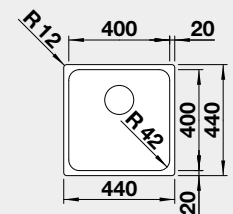

Prevedenie

leštená nerez

Obj. číslo

526 117

MOC

250 €

Výrez: 400 x 400 mm, R42
Hĺbka vaničky: 185 mm, R42

45 cm Rozmer skrinky