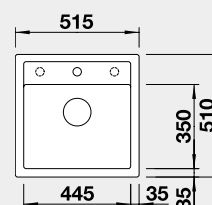

50 cm Rozmer skrinky