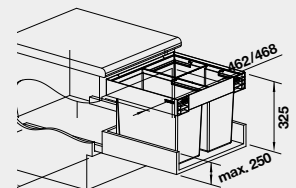

MOC

50 cm
Rozmer skrinky

FLEXON II LOW 50/3

526 640

140 €

bez horného krytu

BLANCO FLEXON II LOW 60/2, 60/3
košový systém do zásuvky

Názov