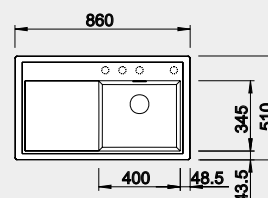

Zabudovanie zhora

Farba	Obj. číslo	MOC
čierna	526 034	310 €
antracit	523 850	
sivá skala	523 851	
biela	523 854	
biela soft	527 176	
sivá vulkán	527 359	
tartufo	523 859	
káva	523 861	

strana drezu sa určuje podľa vaničky

Výrez: 840 x 490 mm, R15
Hĺbka vaničky: 190 mm

45 cm Rozmer skrinky