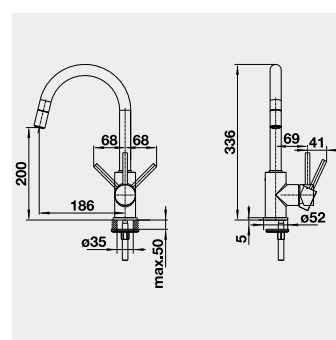

BLANCO ZMIEŠAVACIE BATÉRIE

MILA, MILA-S – sprška	Farba	Obj. číslo	MOC

MILA chróm	519 414	100 €
MILA-S chróm	519 810	205 €
MILA čierna matná	526 657	145 €
MILA-S čierna matná	526 660	210 €

MILI	Farba	Obj. číslo	MOC

MILI chróm	519 413	100 €
MILI čierna matná	526 665	140 €
MILI SILGRANIT®-Look:		
MILI čierna	526 159	
MILI antracit	523 103	
MILI biela	523 107	115 €
MILI biela soft	527 461	
MILI sivá vulkán	527 460	
MILI káva	523 111	

MIDA	Farba	Obj. číslo	MOC

MIDA chróm	517 742	95 €
MIDA čierna matná	526 649	145 €
MIDA SILGRANIT®-Look:		
MIDA čierna	526 145	
MIDA antracit	519 415	
MIDA biela	519 418	130 €
MIDA biela soft	526 966	
MIDA sivá vulkán	526 965	
MIDA káva	519 423	

MIDA-S – sprška	Farba	Obj. číslo	MOC

MIDA-S chróm	521 454	180 €
MIDA-S čierna matná	526 653	225 €
MIDA-S SILGRANIT®-Look:		
MIDA-S čierna	526 146	
MIDA-S antracit	521 455	
MIDA-S biela	521 457	210 €
MIDA-S biela soft	526 968	
MIDA-S sivá vulkán	526 967	
MIDA-S káva	521 461