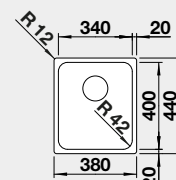

leštená nerez

Obj. číslo
526 116

MOC
290 €

IF – plochý okraj

Výrez: 370 x 430 mm, R15
Hĺbka vaničky: 185 mm, R42

40 cm Rozmer skrinky