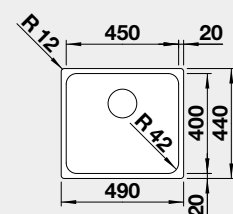

NEREZ U – zabudovanie pod pracovnú dosku

BLANCO SUPRA 400-U

Zabudovanie pod pracovnú dosku

Prevedenie

leštená nerez
bez tiahla

Obj. číslo

518 201

MOC

155 €

Výrez: 400 x 400 mm, R60
Hĺbka vaničky: 175 mm, R60

45 cm Rozmer skrinky

BLANCO SUPRA 450-U

Zabudovanie pod pracovnú dosku

Prevedenie

leštená nerez
bez tiahla

Obj. číslo

518 203

MOC

175 €

Výrez: 450 x 400 mm, R60
Hĺbka vaničky: 175 mm, R60

50 cm Rozmer skrinky

BLANCO SUPRA 500-U

Zabudovanie pod pracovnú dosku

Prevedenie

leštená nerez
bez tiahla

Obj. číslo

518 205

MOC

195 €

Výrez: 500 x 400 mm, R60
Hĺbka vaničky: 175 mm, R60

60 cm Rozmer skrinky

BLANCO SOLIS 400-U

Zabudovanie pod pracovnú dosku

Prevedenie

leštená nerez

Obj. číslo

526 117

MOC

250 €

Výrez: 400 x 400 mm, R42
Hĺbka vaničky: 185 mm, R42

45 cm Rozmer skrinky

BLANCO SOLIS 450-U

Zabudovanie pod pracovnú dosku

Prevedenie

leštená nerez

Obj. číslo

526 120

MOC

280 €

Výrez: 450 x 400 mm, R42
Hĺbka vaničky: 185 mm, R42

50 cm Rozmer skrinky

BLANCO SOLIS 500-U

Zabudovanie pod pracovnú dosku

Prevedenie

leštená nerez

Obj. číslo

526 122

MOC

295 €

Výrez: 500 x 400 mm, R42
Hĺbka vaničky: 185 mm, R42

60 cm Rozmer skrinky