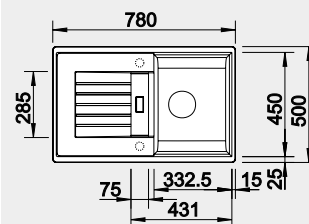

45 cm Rozmer skrinky