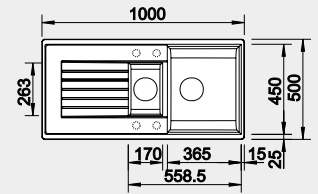

60 cm Rozmer skrinky