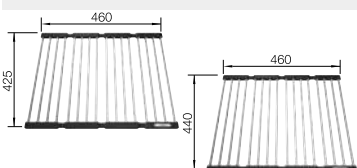

Klappmatte – multifunkčná mriežka

univerzálna stierka
100% silikón

Obj. číslo

460 x 425 mm
pre drezy so šírkou 400 mm

238 482

95 €

460 x 440 mm
pre drezy so šírkou 420 mm

238 483

95 €