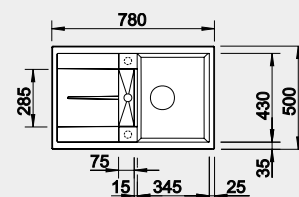

45 cm Rozmer skrinky