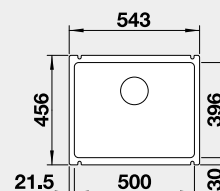

Farba

Obj. číslo

MOC

čierna 523 740
bazalt 523 739
krištáľovo biela 523 733
magnólia lesklá 523 734

575 €

Výrez: 490 x 386 mm, R15
Hĺbka vaničky: 185 mm

60 cm Rozmer skrinky

BLANCO ETAGON 500-U – bez tiaha*