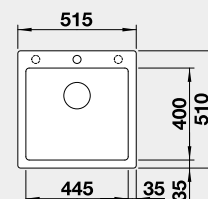

Zabudovanie zhora

HLBOKÁ VANIČKA

Farba	Obj. číslo	MOC
čierna	525 951	360 €
antracit	521 504	
sivá skala	521 669	
biela	521 672	
biela soft	527 135	
sivá vulkán	527 318	
tartufo	521 675	
káva	521 677	

Výrez: 495 x 490 mm, R15
Hĺbka vaničky: 220 mm

50 cm Rozmer skrinky