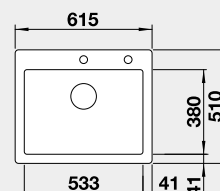

Farba

Obj. číslo

MOC

čierna 524 738
bazalt 524 737
krištáľovo biela 524 731
magnólia lesklá 524 732

590 €

Výrez: 592 x 488 mm, R15
Hĺbka vaničky: 190 mm

60 cm Rozmer skrinky