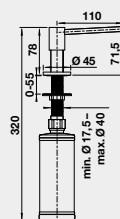

objem nádoby: 300 ml

PIONA	Farba	Obj. číslo	MOC
-------	-------	------------	-----

PIONA chróm 517 667 **135 €**
 PIONA leštená nerez 517 537 **270 €**
 PIONA hodvábné matná 515 992 **270 €**

objem nádoby: 300 ml