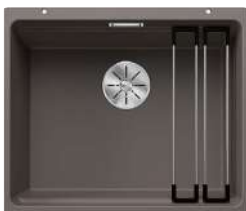

Obj. číslo

525 991
523 151
523 152
523 155
527 167
527 350
523 158
523 160

MOC

495 €

Výrez: 725 x 400 mm, R10
Hĺbka vaničky: 200/200 mm

80 cm Rozmer skrinky

BLANCO ETAGON 500-U – bez tiahla*

Zabudovanie pod pracovnú dosku