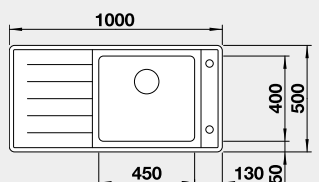

Prevedenie

hodvábný lesk PRAVÝ
hodvábný lesk ĽAVÝ

Obj. číslo

522 999

700 €

523 000

700 €

strana drezu sa určuje podľa vaničky

Výrez: 976 x 476 mm, R15
Hĺbka vaničky: 210 mm
*nerezová miska súčasť balenia

60 cm Rozmer skrinky