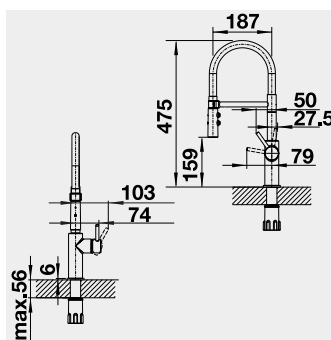

525 792

390 €

CATRIS-S Flexo čierna matná

525 793

390 €

CATRIS-S Flexo s. dark steel

527 731

450 €