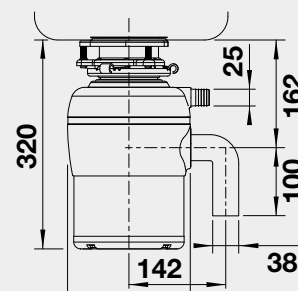

DRVIČE BLANCO FWD

Jednoduché, pohodlné, čisté

Spoločné vlastnosti všetkých drvičov BLANCO FWD

- optimalizovaný pre všetky drezy BLANCO
- vysoko kvalitný a výkonný indukčný motor
- pripojenie k umývačke riadu
- funkcia automatického vypnutia
- jednoduchá inštalácia vďaka 3-skrutkovému systému
- drviace komponenty vyrobené z nerezovej ocele
- ochrana proti preťaženiu

BLANCO FWD Lite

Prevedenie

Obj. číslo

MOC

BLANCO FWD Lite

526 646

420 €

- základný model na likvidáciu malého množstva odpadu pre malé domácnosti
- optimalizovaný pre všetky drezy BLANCO
- vysoko kvalitný a výkonný indukčný motor
- jednoduchá inštalácia vďaka 3-skrutkovému systému
- drviace komponenty vyrobené z nerezovej ocele
- 2 stupne drvenia pre rozdrvenie na jemno
- objem drviacej komory 900 ml

V dodávke k drviču BLANCO FWD Lite

- motor: 0.5 HP/ 370W/ 230V/ 50 Hz/ 10 A
- hmotnosť drviča: 7,4 kg
- automatické vypnutie drviča po max. 25 minútach nečinnosti
- hlučnosť: <70 dB
- pevný 90 cm dlhý napajací kábel
- resetovacie tlačidlo na spodnej strane drviča
- je potrebná 3 1/2" výpusť drezu
- maximálna výška odpadu v stene 45 cm