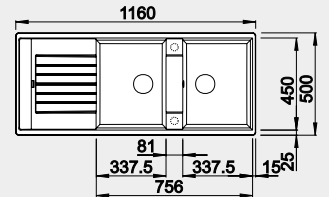

80 cm Rozmer skrinky