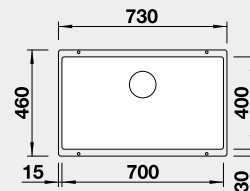

BLANCO SILGRANIT®

U – zabudovanie pod pracovnú dosku

BLANCO ROTAN 400-U – bez tiaha

Zabudovanie pod pracovnú dosku

Farba	Obj. číslo	MOC
čierna	526 097	275 €
antracit	521 332	
biela	521 334	
biela soft	527 145	
sivá vulkán	527 328	
káva	521 337	

Výrez: 400 x 400 mm, R10
Hĺbka vaničky: 190 mm

50 cm Rozmer skrinky

BLANCO ROTAN 500-U – bez tiaha

Zabudovanie pod pracovnú dosku

Farba	Obj. číslo	MOC
čierna	526 098	300 €
antracit	523 075	
biela	523 076	
biela soft	527 146	
sivá vulkán	527 329	
káva	521 353	

Výrez: 500 x 400 mm, R10
Hĺbka vaničky: 190 mm

60 cm Rozmer skrinky

BLANCO ROTAN 340/160-U – bez tiaha

Zabudovanie pod pracovnú dosku

Farba	Obj. číslo	MOC
čierna	526 096	400 €
antracit	523 077	
biela	523 078	
biela soft	527 144	
sivá vulkán	527 327	
káva	521 351	

Výrez: 525 x 400 mm, R10
Hĺbka vaničky: 190/130 mm

60 cm Rozmer skrinky

BLANCO ROTAN 700-U – bez tiaha

Zabudovanie pod pracovnú dosku

Farba	Obj. číslo	MOC
čierna	526 099	345 €
antracit	521 344	
biela	521 346	
biela soft	527 147	
sivá vulkán	527 330	
káva	521 349	

Výrez: 700 x 400 mm, R10
Hĺbka vaničky: 190 mm

80 cm Rozmer skrinky

BLANCO SUBLINE 320-U – bez tiaha

Zabudovanie pod pracovnú dosku

Farba	Obj. číslo	MOC
čierna	525 983	310 €
antracit	523 406	
sivá skala	523 407	
biela	523 410	
biela soft	527 160	
sivá vulkán	527 343	
tartufo	523 414	
káva	523 415	

Výrez: 320 x 400 mm, R10
Hĺbka vaničky: 190 mm

40 cm Rozmer skrinky

BLANCO SUBLINE 400-U – bez tiaha

Zabudovanie pod pracovnú dosku

Farba	Obj. číslo	MOC
čierna	525 990	325 €
antracit	523 422	
sivá skala	523 423	
biela	523 426	
biela soft	527 166	
sivá vulkán	527 349	
tartufo	523 429	
káva	523 431	

Výrez: 400 x 400 mm, R10
Hĺbka vaničky: 190 mm

50 cm Rozmer skrinky