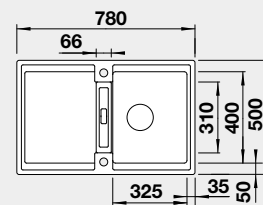

Obj. číslo

527 585
527 586
527 587
527 589
527 590
527 588
527 591
527 592

MOC

385 €

Výrez: 760 x 480 mm, R15
Hĺbka vaničky: 200 mm
*mriežka súčasť balenia

45 cm Rozmer skrinky

BLANCO ADIRA 6 S s excentrom*