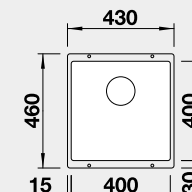

Výrez: 400 x 400 mm, R10
Hĺbka vaničky: 190 mm

50 cm Rozmer skrinky

BLANCO SILGRANIT®

U – zabudovanie pod pracovnú dosku

BLANCO SUBLINE 500-U – bez tiahla

Zabudovanie pod pracovnú dosku

Farba

čierna
antracit
sivá skala
biela
biela soft
sivá vulkán
tartufo
káva