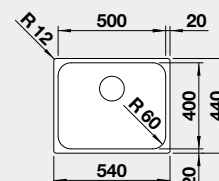

leštená nerez
bez tiahla

Obj. číslo
526 351

MOC
285 €

IF – plochý okraj

Výrez: 530 x 430 mm, R15
Hĺbka vaničky: 175 mm, R60

60 cm Rozmer skrinky