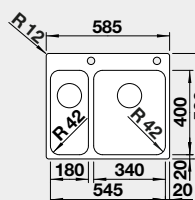

leštená nerez PRAVÝ
s excentrickým ovládaním
PushControl

Obj. číslo

526 132

MOC

705 €

Výrez: 575 x 490 mm, R15
Hĺbka vaničky: 125/185 mm, R42

60 cm Rozmer skrinky

BLANCO ANDANO 400-IF/A