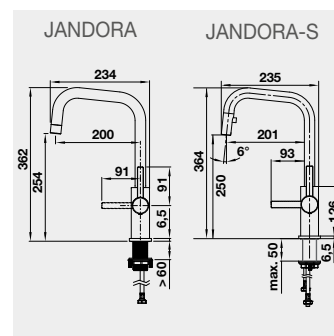

JANDORA leštená nerez	526 615	200 €
JANDORA-S leštená nerez	526 614	305 €