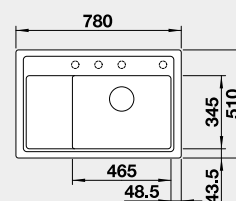

Zabudovanie zhora

Farba	Obj. číslo	MOC
čierna	526 052	480 €
antracit	523 774	
sivá skala	523 775	
biela	523 778	
biela soft	527 185	
sivá vulkán	527 368	
tartufo	523 782	
káva	523 784	

LEN PRAVÉ PŘEVEDENIE DREZU

Výrez: 760 x 490 mm, R15
Hĺbka vaničky: 190 mm

60 cm Rozmer skrinky