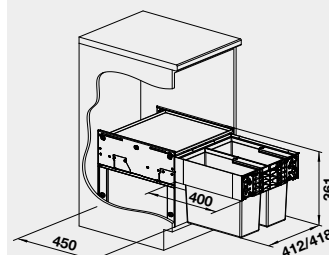

Názov

Obj. číslo

MOC

45 cm
Rozmer skrinky

SELECT II 45/2

526 200

225 €

- kvalitný plnovýsuv
- nosnosť 50 kg
- dojazdy s tlmením