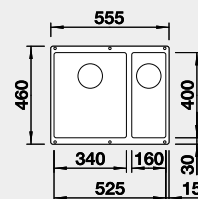

60 cm Rozmer skrinky