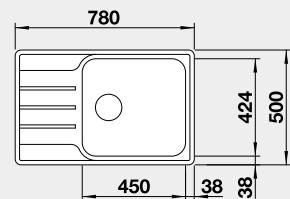

NEREZ

<p>BLANCO FLEX PRO 45 S</p>  <p> Zabudovanie zhora</p>	<p>Prevedenie</p> <p>nerez</p>	<p>Obj. číslo</p> <p>521 007</p> <p>MOC</p> <p>70 €</p> <p>Výrez: 842 x 462 mm, R15 Hĺbka vaničky: 160 mm</p>	<p>45 cm Rozmer skrinky</p> 
<p>BLANCO DINAS XL 6 S Compact</p>  <p> Zabudovanie zhora</p>	<p>Prevedenie</p> <p>leštená nerez</p>	<p>Obj. číslo</p> <p>525 121</p> <p>MOC</p> <p>190 €</p> <p>Výrez: 760 x 480 mm, R15 Hĺbka vaničky: 190 mm</p>	<p>60 cm Rozmer skrinky</p> 
<p>BLANCO LIVIT 45 S Salto</p>  <p> Zabudovanie zhora</p>	<p>Prevedenie</p> <p>leštená nerez</p>	<p>Obj. číslo</p> <p>514 786</p> <p>MOC</p> <p>170 €</p> <p>Výrez: 842 x 482 mm, R15 Hĺbka vaničky: 170 mm</p>	<p>45 cm Rozmer skrinky</p> 
<p>BLANCO LIVIT XL 6 S – s excentrom</p>  <p> Zabudovanie zhora</p>	<p>Prevedenie</p> <p>leštená nerez</p>	<p>Obj. číslo</p> <p>518 519</p> <p>MOC</p> <p>260 €</p> <p>Výrez: 982 x 482 mm, R15 Hĺbka vaničky: 170 mm</p>	<p>60 cm Rozmer skrinky</p> 
<p>BLANCO LEMIS 6-IF</p>  <p> IF – plochý okraj</p>	<p>Prevedenie</p> <p>leštená nerez</p>	<p>Obj. číslo</p> <p>525 108</p> <p>MOC</p> <p>240 €</p> <p>Výrez: 595 x 480 mm, R15 Hĺbka vaničky: 190 mm, R60</p>	<p>60 cm Rozmer skrinky</p> 
<p>BLANCO LEMIS 45 S-IF Mini</p>  <p> IF – plochý okraj</p>	<p>Prevedenie</p> <p>leštená nerez</p>	<p>Obj. číslo</p> <p>525 115</p> <p>MOC</p> <p>200 €</p> <p>Výrez: 585 x 480 mm, R15 Hĺbka vaničky: 205 mm</p>	<p>45 cm Rozmer skrinky</p> 

205 €

Výrez: 840 x 480 mm, R15
Hĺbka vaničky: 205 mm

45 cm Rozmer skrinky

BLANCO LEMIS XL 6 S-IF Compact

IF – plochý okraj

Prevedenie

leštená nerez

Obj. číslo

525 111

MOC

250 €

Výrez: 760 x 480 mm, R15
Hĺbka vaničky: 205 mm

60 cm Rozmer skrinky

BLANCO LEMIS XL 6 S-IF

IF – plochý okraj

Prevedenie