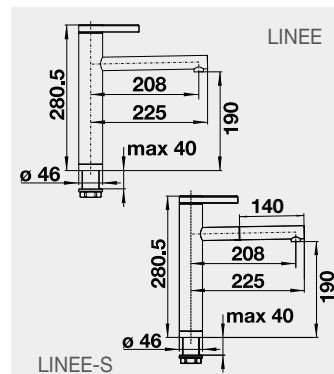

LINEE, LINEE-S – sprška	Farba	Obj. číslo	MOC
	LINEE chróm	517 594	345 €
	LINEE-S chróm	517 591	410 €
	LINEE-S hodvábne matná	517 593	810 €
	LINEE-S SILGRANIT®-Look:		
	LINEE-S čierna	526 171	
	LINEE-S antracit	518 438	
	LINEE-S sivá skala	518 804	
	LINEE-S biela	518 441	505 €
	LINEE-S biela soft	526 957	
	LINEE-S sivá vulkán	526 956	
	LINEE-S tartufo	518 446