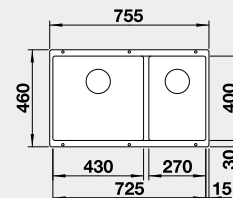

Obj. číslo

525 991
523 151
523 152
523 155
527 167
527 350
523 158
523 160

MOC

495 €

Výrez: 725 x 400 mm, R10
Hĺbka vaničky: 200/200 mm

80 cm Rozmer skrinky

BLANCO ETAGON 500-U – bez tiahla*

Zabudovanie pod pracovnú dosku