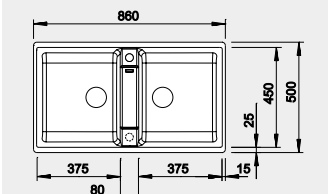

90 cm Rozmer skrinky