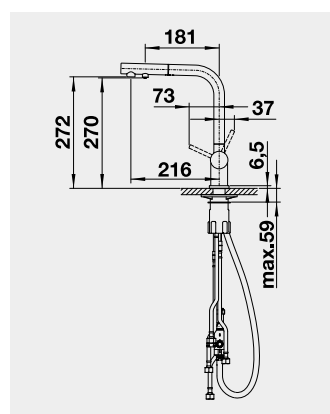

BLANCO ZMIEŠAVACIE BATÉRIE

batérie na filtrovanú aj úžitkovú vodu

CATRIS-S Flexo FILTER	Farba	Obj. číslo	MOC

špeciálna batéria na filtrovanú aj úžitkovú vodu

CATRIS-S Flexo FILTER chróm	526 705	380 €
CATRIS-S Flexo FILTER PVD steel	526 706	450 €
CATRIS-S Flexo FILTER čierna matná	526 707	440 €

FONTAS II	Farba	Obj. číslo	MOC

špeciálna batéria na filtrovanú aj úžitkovú vodu

FONTAS II chróm	523 128	330 €
FONTAS II PVD steel	523 129	370 €
FONTAS II čierna matná	526 670	400 €
FONTAS II satin gold	526 692	405 €
FONTAS II satin dark steel	527 736	435 €
FONTAS II satin platinum	527 714	435 €
FONTAS II SILGRANIT®-Look:		
FONTAS II čierna	526 157	
FONTAS II antracit	523 130	
FONTAS II sivá skala	523 137	
FONTAS II biela	523 134	360 €
FONTAS II biela soft	526 943	
FONTAS II sivá vulkán	526 942	
FONTAS II tartufo	523 136	

FONTAS-S II – výsuvná sprška	Farba	Obj. číslo	MOC

špeciálna batéria na filtrovanú aj úžitkovú vodu

FONTAS-S II chróm	525 198	425 €
FONTAS-S II PVD steel	525 199	475 €
FONTAS-S II čierna matná	526 672	540 €
FONTAS-S II satin gold	526 694	530 €
FONTAS-S II satin dark steel	527 737	560 €
FONTAS-S II satin platinum	527 715	560 €
FONTAS-S II SILGRANIT®-Look:		
FONTAS-S II čierna	526 158	
FONTAS-S II antracit	525 200	
FONTAS-S II sivá skala	525 207	
FONTAS-S II biela	525 204	465 €
FONTAS-S II biela soft	526 947	
FONTAS-S II sivá vulkán	526 946	
FONTAS-S II tartufo	525 206	

FILTER K BATÉRIÁM*	BWT BEST WATER TECHNOLOGY	Obj. číslo	MOC

inštalácia sada / filtračná hlava + prietokomer/	529 111	260 €
filter Soft L	525 273	205 €
filter Soft MAGNESIUM M	526 260	205 €
filter Soft S	526 259	140 €
filter Microplastic S	527 454	130 €

*batérie na filtrovanú vodu: FONTAS II, FONTAS-S II, TRIMA

EVOL-S PRO, CATRIS-S Flexo FILTER

Návod k filtrácii - QR kód