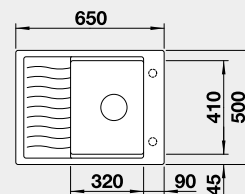

Obj. číslo

525 880
524 824
524 825
524 828
527 067
527 250
524 831
524 833

MOC

370 €

Výrez: 630 x 480 mm, R15
Hĺbka vaničky: 190 mm
*posuvná mriežka súčasť balenia

45 cm Rozmer skrinky

BLANCO ELON XL 6 S*

Zabudovanie zhora