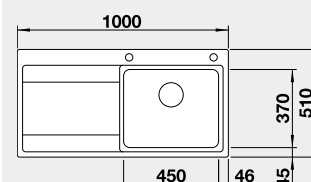

875 €

hodvábný lesk ĽAVÝ
s excentrom

521 659

875 €

strana drezu sa určuje podľa vaničky

Výrez: 980 x 490 mm, R15
Hĺbka vaničky: 196 mm

50 cm Rozmer skrinky

NEREZ U – zabudovanie pod pracovnú dosku