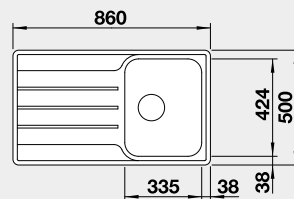

NEREZ

<p>BLANCO FLEX PRO 45 S</p>  <p> Zabudovanie zhora</p>	<p>Prevedenie</p> <p>nerez</p>	<p>Obj. číslo</p> <p>521 007</p> <p>MOC</p> <p>70 €</p> <p>Výrez: 842 x 462 mm, R15 Hĺbka vaničky: 160 mm</p>	<p>45 cm Rozmer skrinky</p> 
<p>BLANCO DINAS XL 6 S Compact</p>  <p> Zabudovanie zhora</p>	<p>Prevedenie</p> <p>leštená nerez</p>	<p>Obj. číslo</p> <p>525 121</p> <p>MOC</p> <p>190 €</p> <p>Výrez: 760 x 480 mm, R15 Hĺbka vaničky: 190 mm</p>	<p>60 cm Rozmer skrinky</p> 
<p>BLANCO LIVIT 45 S Salto</p>  <p> Zabudovanie zhora</p>	<p>Prevedenie</p> <p>leštená nerez</p>	<p>Obj. číslo</p> <p>514 786</p> <p>MOC</p> <p>170 €</p> <p>Výrez: 842 x 482 mm, R15 Hĺbka vaničky: 170 mm</p>	<p>45 cm Rozmer skrinky</p> 
<p>BLANCO LIVIT XL 6 S – s excentrom</p>  <p> Zabudovanie zhora</p>	<p>Prevedenie</p> <p>leštená nerez</p>	<p>Obj. číslo</p> <p>518 519</p> <p>MOC</p> <p>260 €</p> <p>Výrez: 982 x 482 mm, R15 Hĺbka vaničky: 170 mm</p>	<p>60 cm Rozmer skrinky</p> 
<p>BLANCO LEMIS 6-IF</p>  <p> IF – plochý okraj</p>	<p>Prevedenie</p> <p>leštená nerez</p>	<p>Obj. číslo</p> <p>525 108</p> <p>MOC</p> <p>240 €</p> <p>Výrez: 595 x 480 mm, R15 Hĺbka vaničky: 190 mm, R60</p>	<p>60 cm Rozmer skrinky</p> 
<p>BLANCO LEMIS 45 S-IF Mini</p>  <p> IF – plochý okraj</p>	<p>Prevedenie</p> <p>leštená nerez</p>	<p>Obj. číslo</p> <p>525 115</p> <p>MOC</p> <p>200 €</p> <p>Výrez: 585 x 480 mm, R15 Hĺbka vaničky: 205 mm</p>	<p>45 cm Rozmer skrinky</p> 

205 €

Výrez: 840 x 480 mm, R15
Hĺbka vaničky: 205 mm

45 cm Rozmer skrinky

BLANCO LEMIS XL 6 S-IF Compact

IF – plochý okraj

Prevedenie

leštená nerez

Obj. číslo