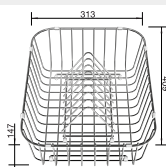

univerzálny odkvapkávač z kvalitného čierneho plastu

507 829

90 €