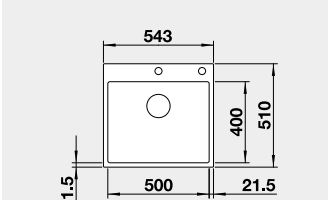

60 cm Rozmer skrinky