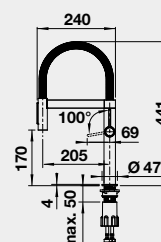

527 468

430 €

CULINA-S II Mini
satin dark steel

527 469

430 €

CULINA-S II Mini
satin platinum

527 703

430 €