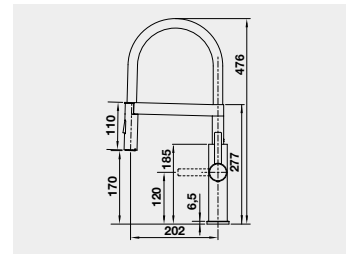

SONEA-S Flexo sprška s prepínačom	Farba	Obj. číslo	MOC

SONEA-S Flexo leštená nerez 526 616 **460 €**