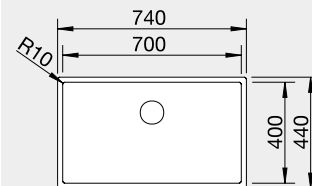

BLANCO CLARON 700-IF Prevedenie Obj. číslo MOC

IF – plochý okraj

Dark Steel 527 837 **990 €**

Výrez: 730 x 430 mm, R10
Hĺbka vaničky: 190 mm

80 cm Rozmer skrinky

BLANCO CLARON 500-U* Prevedenie Obj. číslo MOC