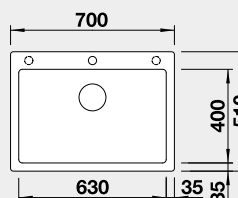

Zabudovanie zhora

HLBOKÁ VANIČKA

Farba	Obj. číslo	MOC
čierna	525 957	400 €
antracit	523 043	
sivá skala	523 044	
biela	523 047	
biela soft	527 140	
sivá vulkán	527 323	
tartufo	523 050	
káva	523 052	

Výrez: 680 x 490 mm, R15
Hĺbka vaničky: 220 mm

80 cm Rozmer skrinky