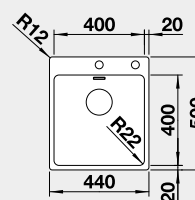

45 cm Rozmer skrinky

NEREZ IF – plochý okraj

BLANCO ANDANO 500-IF/A

IF – plochý okraj

Prevedenie

hodvábný lesk
s excentrickým ovládaním
PushControl 

Obj. číslo

525 245