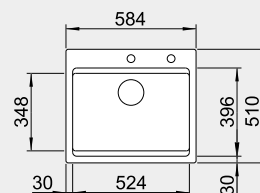

Výrez: 562 x 488 mm, R15
Hĺbka vaničky: 220 mm
*posuvné koľajničky súčasť balenia

60 cm Rozmer skrinky

BLANCO PALONA 6 – s tiahom

Zabudovanie zhora

Farba

Obj. číslo

MOC

čierna 524 738
bazalt 524 737
krištáľovo biela 524 731
magnólia lesklá 524 732