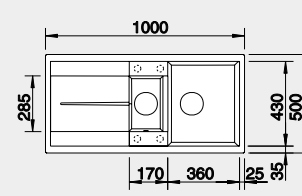

60 cm Rozmer skrinky