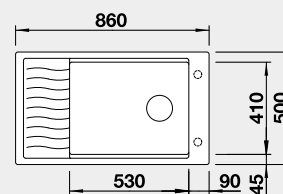

80 cm Rozmer skrinky