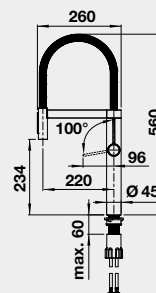

BLANCO ZMIEŠAVACIE BATÉRIE

CATRIS-S – sprška s prepínačom

Farba

Obj. číslo

MOC

CATRIS-S chróm

521 476

320 €

CATRIS-S Flexo – sprška s prepínačom

Farba

Obj. číslo

MOC

CATRIS-S Flexo chróm

525 791

330 €

CATRIS-S Flexo PVD steel

525 792

390 €

CATRIS-S Flexo čierna matná

525 793

390 €

CATRIS-S Flexo s. dark steel

527 731

450 €

CULINA-S II sprška s prepínačom

Farba

Obj. číslo

MOC

CULINA-S II PVD steel

527 463

690 €

CULINA-S II čierna matná

527 464

695 €

CULINA-S II satin dark steel

527 465

695 €

CULINA-S II satin platinum

527 702

730 €

CULINA-S II Mini sprška s prepínačom

Farba

Obj. číslo

MOC

CULINA-S II Mini
PVD steel

527 467

420 €

CULINA-S II Mini
čierna matná

527 468

430 €

CULINA-S II Mini
satin dark steel

527 469

430 €

CULINA-S II Mini
satin platinum

527 703

430 €