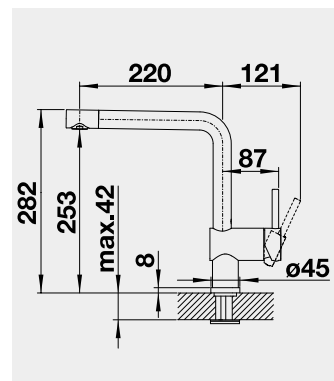

BLANCO ZMIEŠAVACIE BATÉRIE

LINUS	Farba	Obj. číslo	MOC
	LINUS chróm	514 019	240 €
	LINUS PVD steel	526 241	295 €
	LINUS čierna matná	525 806	295 €
	LINUS satin gold	526 683	320 €
	LINUS satin dark steel	527 732	370 €
	LINUS satin platinum	527 698	370 €
	LINUS SILGRANIT®-Look:		
	LINUS čierna	526 149	
	LINUS antracit	516 698	
	LINUS sivá skala	518 814	
	LINUS biela	516 702	280 €
	LINUS biela soft	526 961	
	LINUS sivá vulkán	526 960	
	LINUS tartufo	517 622	
LINUS káva	516 707