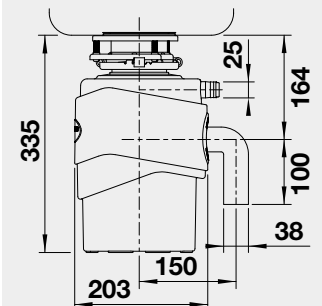

- motor: 1 HP/ 750W/ 230V/ 50 Hz/ 10 A
- hmotnosť drviča: 11 kg
- automatické vypnutie drviča po max. 10 minútach nečinnosti
- hlučnosť: (<60 dB)
- pevný 90 cm dlhý napajací kábel
- resetovacie tlačidlo na spodnej strane drviča
- je potrebná 3 1/2" výpusť drezu
- maximálna výška odpadu v stene 45 cm