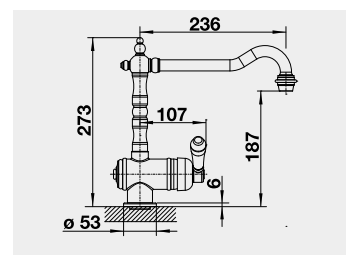

TRADON chróm 515 990 **255 €**
TRADON satin gold 526 688 **335 €**