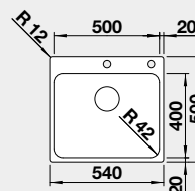

Prevedenie

leštená nerez
s excentrickým ovládaním
PushControl

Obj. číslo

526 124

MOC

435 €

Výrez: 530 x 490 mm, R15
Hĺbka vaničky: 185 mm, R42

60 cm Rozmer skrinky