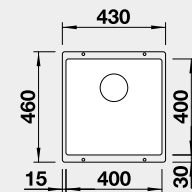

BLANCO SILGRANIT®

U – zabudovanie pod pracovnú dosku

BLANCO ROTAN 400-U – bez tiaha

Zabudovanie pod pracovnú dosku

Farba	Obj. číslo	MOC
čierna	526 097	275 €
antracit	521 332	
biela	521 334	
biela soft	527 145	
sivá vulkán	527 328	
káva	521 337	

Výrez: 400 x 400 mm, R10
Hĺbka vaničky: 190 mm

50 cm Rozmer skrinky

BLANCO ROTAN 500-U – bez tiaha

Zabudovanie pod pracovnú dosku

Farba	Obj. číslo	MOC
čierna	526 098	300 €
antracit	523 075	
biela	523 076	
biela soft	527 146	
sivá vulkán	527 329	
káva	521 353	

Výrez: 500 x 400 mm, R10
Hĺbka vaničky: 190 mm

60 cm Rozmer skrinky

BLANCO ROTAN 340/160-U – bez tiaha

Zabudovanie pod pracovnú dosku

Farba	Obj. číslo	MOC
čierna	526 096	400 €
antracit	523 077	
biela	523 078	
biela soft	527 144	
sivá vulkán	527 327	
káva	521 351	

Výrez: 525 x 400 mm, R10
Hĺbka vaničky: 190/130 mm

60 cm Rozmer skrinky

BLANCO ROTAN 700-U – bez tiaha

Zabudovanie pod pracovnú dosku

Farba	Obj. číslo	MOC
čierna	526 099	345 €
antracit	521 344	
biela	521 346	
biela soft	527 147	
sivá vulkán	527 330	
káva	521 349	

Výrez: 700 x 400 mm, R10
Hĺbka vaničky: 190 mm

80 cm Rozmer skrinky

BLANCO SUBLINE 320-U – bez tiaha

Zabudovanie pod pracovnú dosku

Farba	Obj. číslo	MOC
čierna	525 983	310 €
antracit	523 406	
sivá skala	523 407	
biela	523 410	
biela soft	527 160	
sivá vulkán	527 343	
tartufo	523 414	
káva	523 415	

Výrez: 320 x 400 mm, R10
Hĺbka vaničky: 190 mm

40 cm Rozmer skrinky

BLANCO SUBLINE 400-U – bez tiaha

Zabudovanie pod pracovnú dosku

Farba	Obj. číslo	MOC
čierna	525 990	325 €
antracit	523 422	
sivá skala	523 423	
biela	523 426	
biela soft	527 166	
sivá vulkán	527 349	
tartufo	523 429	
káva	523 431	

Výrez: 400 x 400 mm, R10
Hĺbka vaničky: 190 mm

50 cm Rozmer skrinky