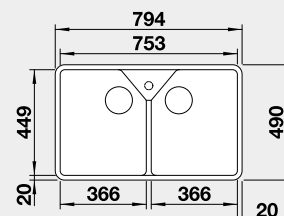

525 164

760 €

Zabudovanie pod pracovnú dosku

Hĺbka vaničky: 195/195 mm

80 cm Rozmer skrinky

BLANCO KERAMIKA PuraPlus®

BLANCO PANOR 60 – bez excentra

Montáž medzi pracovné dosky