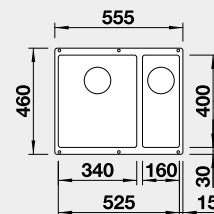

BLANCO SILGRANIT®

U – zabudovanie pod pracovnú dosku

BLANCO ROTAN 400-U – bez tiaha

Zabudovanie pod pracovnú dosku

Farba	Obj. číslo	MOC
čierna	526 097	275 €
antracit	521 332	
biela	521 334	
biela soft	527 145	
sivá vulkán	527 328	
káva	521 337	

Výrez: 400 x 400 mm, R10
Hĺbka vaničky: 190 mm

50 cm Rozmer skrinky

BLANCO ROTAN 500-U – bez tiaha

Zabudovanie pod pracovnú dosku

Farba	Obj. číslo	MOC
čierna	526 098	300 €
antracit	523 075	
biela	523 076	
biela soft	527 146	
sivá vulkán	527 329	
káva	521 353	

Výrez: 500 x 400 mm, R10
Hĺbka vaničky: 190 mm

60 cm Rozmer skrinky

BLANCO ROTAN 340/160-U – bez tiaha

Zabudovanie pod pracovnú dosku

Farba	Obj. číslo	MOC
čierna	526 096	400 €
antracit	523 077	
biela	523 078	
biela soft	527 144	
sivá vulkán	527 327	
káva	521 351	

Výrez: 525 x 400 mm, R10
Hĺbka vaničky: 190/130 mm

60 cm Rozmer skrinky

BLANCO ROTAN 700-U – bez tiaha

Zabudovanie pod pracovnú dosku

Farba	Obj. číslo	MOC
čierna	526 099	345 €
antracit	521 344	
biela	521 346	
biela soft	527 147	
sivá vulkán	527 330	
káva	521 349	

Výrez: 700 x 400 mm, R10
Hĺbka vaničky: 190 mm

80 cm Rozmer skrinky

BLANCO SUBLINE 320-U – bez tiaha

Zabudovanie pod pracovnú dosku

Farba	Obj. číslo	MOC
čierna	525 983	310 €
antracit	523 406	
sivá skala	523 407	
biela	523 410	
biela soft	527 160	
sivá vulkán	527 343	
tartufo	523 414	
káva	523 415	

Výrez: 320 x 400 mm, R10
Hĺbka vaničky: 190 mm

40 cm Rozmer skrinky

BLANCO SUBLINE 400-U – bez tiaha

Zabudovanie pod pracovnú dosku

Farba	Obj. číslo	MOC
čierna	525 990	325 €
antracit	523 422	
sivá skala	523 423	
biela	523 426	
biela soft	527 166	
sivá vulkán	527 349	
tartufo	523 429	
káva	523 431	

Výrez: 400 x 400 mm, R10
Hĺbka vaničky: 190 mm

50 cm Rozmer skrinky