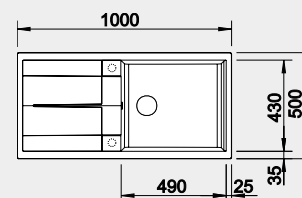

60 cm Rozmer skrinky