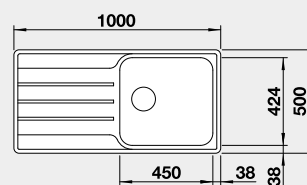

525 111

MOC

250 €

Výrez: 760 x 480 mm, R15
Hĺbka vaničky: 205 mm

60 cm Rozmer skrinky

BLANCO LEMIS XL 6 S-IF

IF – plochý okraj

Prevedenie

leštená nerez

Obj. číslo

523 034

MOC

260 €

Výrez: 980 x 480 mm, R15
Hĺbka vaničky: 205 mm

60 cm Rozmer skrinky

BLANCO LEMIS 6 S-IF