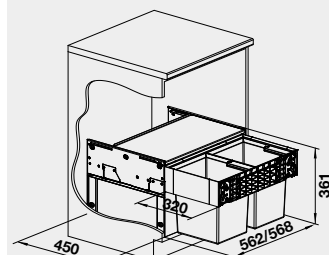

*Pre 18 mm korpus skrinky objedajte: 4 x BLANCO dištančná podložka pre SELECT, obj.č.: 243 513