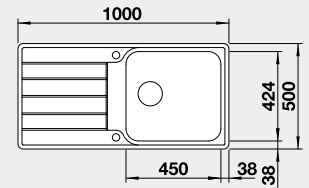

Výrez: 980 x 480 mm, R15
Hĺbka vaničky: 205 mm

60 cm Rozmer skrinky

BLANCO CLASSIMO 6 S-IF

IF – plochý okraj

Prevedenie

leštená nerez
s excentrickým ovládaním
PushControl 

Obj. číslo

525 328