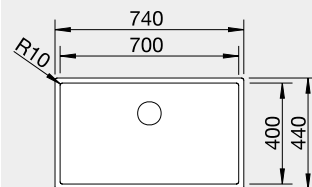

DARK STEEL

Tmavá nerezová oceľ - nové, elegantné drezy

BLANCO CLARON 500-IF Prevedenie Obj. číslo MOC

IF – plochý okraj

Dark Steel 527 836 **935 €**

Výrez: 530 x 430 mm, R10
Hĺbka vaničky: 190 mm

60 cm Rozmer skrinky

BLANCO CLARON 700-IF Prevedenie Obj. číslo MOC

IF – plochý okraj

Dark Steel 527 837 **990 €**

Výrez: 730 x 430 mm, R10
Hĺbka vaničky: 190 mm

80 cm Rozmer skrinky

BLANCO CLARON 500-U* Prevedenie Obj. číslo MOC

Zabudovanie pod pracovnú dosku

Dark Steel 527 834 **865 €**

Výrez: 500 x 400 mm, R10
Hĺbka vaničky: 190 mm
* InFino v prevedení Satin Dark Steel

60 cm Rozmer skrinky

BLANCO CLARON 700-U* Prevedenie Obj. číslo MOC

Zabudovanie pod pracovnú dosku

Dark Steel 527 835 **975 €**

Výrez: 700 x 400 mm, R10
Hĺbka vaničky: 190 mm
* InFino v prevedení Satin Dark Steel

80 cm Rozmer skrinky

BLANCO ZEROX 500-U Prevedenie Obj. číslo MOC

Zabudovanie pod pracovnú dosku

Dark Steel 526 243 **800 €**

Výrez: 500 x 400 mm, R0
Hĺbka vaničky: 175 mm

60 cm Rozmer skrinky

BLANCO ZEROX 700-U Prevedenie Obj. číslo MOC

Zabudovanie pod pracovnú dosku

Dark Steel 526 244 **880 €**

Výrez: 700 x 400 mm, R0
Hĺbka vaničky: 185 mm

80 cm Rozmer skrinky