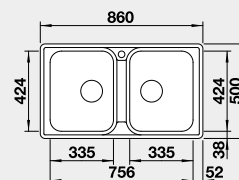

MOC

270 €

Výrez: 840 x 480 mm, R15
Hĺbka vaničky: 205/205 mm

80 cm Rozmer skrinky