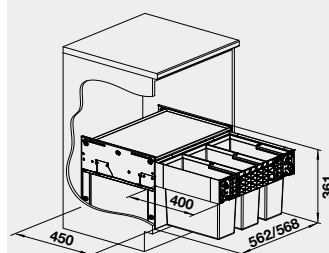

*Pre 18 mm korpus skrinky objedajte: 4 x BLANCO dištančná podložka pre SELECT, obj.č.: 243 513

BLANCO SELECT II Compact 60/2*
košový systém s plnovýsuvom

Názov

Obj. číslo

MOC

60 cm
Rozmer skrinky