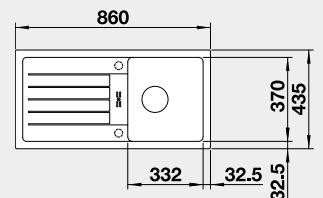

Zabudovanie zhora

Farba	Obj. číslo	MOC
čierna	526 081	230 €
antracit	524 227	
biela	524 229	
biela soft	527 083	
sivá vulkán	527 266	
káva	524 232	

Výrez: 840 x 415 mm, R15
Hĺbka vaničky: 180 mm

45 cm Rozmer skrinky