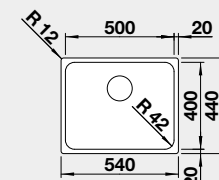

60 cm Rozmer skrinky

NEREZ IF – plochý okraj

BLANCO ANDANO 400-IF	Prevedenie	Obj. číslo	MOC	45 cm Rozmer skrinky
	hodvábný lesk bez tiahla	522 957	315 €	
 IF – plochý okraj		Výrez: 430 x 430 mm, R15 Hĺbka vaničky: 190 mm, R22		
BLANCO ANDANO 450-IF	Prevedenie	Obj. číslo	MOC	50 cm Rozmer skrinky
	hodvábný lesk bez tiahla	522 961	330 €	
 IF – plochý okraj		Výrez: 480 x 430 mm, R15 Hĺbka vaničky: 190 mm, R22		
BLANCO ANDANO 500-IF	Prevedenie	Obj. číslo	MOC	60 cm Rozmer skrinky
	hodvábný lesk bez tiahla	522 965	385 €	
 IF – plochý okraj		Výrez: 530 x 430 mm, R15 Hĺbka vaničky: 190 mm, R22		
BLANCO ANDANO 700-IF	Prevedenie	Obj. číslo	MOC	80 cm Rozmer skrinky
	hodvábný lesk bez tiahla	522 969	440 €	
 IF – plochý okraj		Výrez: 730 x 430 mm, R15 Hĺbka vaničky: 190 mm, R22		
BLANCO ANDANO 340/340-IF	Prevedenie	Obj. číslo	MOC	80 cm Rozmer skrinky
	hodvábný lesk bez tiahla	522 981	680 €	
 IF – plochý okraj		Výrez: 735 x 430 mm, R15 Hĺbka vaničky: 190/190 mm, R22		
BLANCO ETAGON 500-IF*	Prevedenie	Obj. číslo	MOC	60 cm Rozmer skrinky
	hodvábný lesk bez tiahla	521 840	490 €	
 IF – plochý okraj		Výrez: 530 x 430 mm, R15 Hĺbka vaničky: 190 mm, R35/25 *posuvné kolajničky súčasťou balenia		