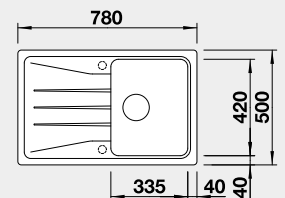

45 cm Rozmer skrinky