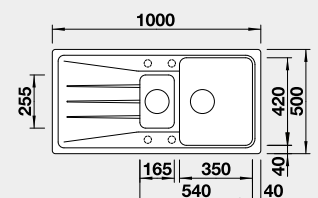

60 cm Rozmer skrinky