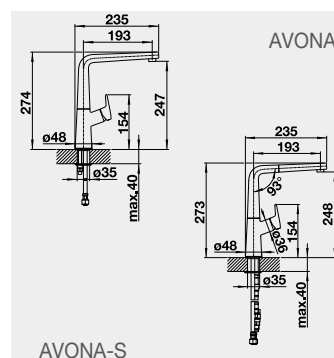

AVONA, AVONA-S – sprška	Farba	Obj. číslo	MOC
	AVONA chróm	521 267	280 €
	AVONA-S chróm	521 277	360 €
	AVONA-S SILGRANIT®-Look:		
	AVONA-S čierna	526 170	
	AVONA-S antracit	521 278	
	AVONA-S sivá skala	521 285	
	AVONA-S biela	521 280	445 €
	AVONA-S biela soft	526 929	
	AVONA-S sivá vulkán	526 928	
	AVONA-S tartufo	521 283