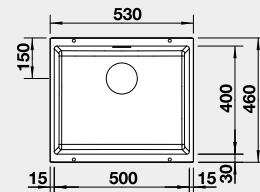

BLANCO SILGRANIT®

U – zabudovanie pod pracovnú dosku

BLANCO ROTAN 400-U – bez tiaha

Zabudovanie pod pracovnú dosku

Farba	Obj. číslo	MOC
čierna	526 097	275 €
antracit	521 332	
biela	521 334	
biela soft	527 145	
sivá vulkán	527 328	
káva	521 337	

Výrez: 400 x 400 mm, R10
Hĺbka vaničky: 190 mm

50 cm Rozmer skrinky

BLANCO ROTAN 500-U – bez tiaha

Zabudovanie pod pracovnú dosku

Farba	Obj. číslo	MOC
čierna	526 098	300 €
antracit	523 075	
biela	523 076	
biela soft	527 146	
sivá vulkán	527 329	
káva	521 353	

Výrez: 500 x 400 mm, R10
Hĺbka vaničky: 190 mm

60 cm Rozmer skrinky

BLANCO ROTAN 340/160-U – bez tiaha

Zabudovanie pod pracovnú dosku

Farba	Obj. číslo	MOC
čierna	526 096	400 €
antracit	523 077	
biela	523 078	
biela soft	527 144	
sivá vulkán	527 327	
káva	521 351	

Výrez: 525 x 400 mm, R10
Hĺbka vaničky: 190/130 mm

60 cm Rozmer skrinky

BLANCO ROTAN 700-U – bez tiaha

Zabudovanie pod pracovnú dosku

Farba	Obj. číslo	MOC
čierna	526 099	345 €
antracit	521 344	
biela	521 346	
biela soft	527 147	
sivá vulkán	527 330	
káva	521 349	

Výrez: 700 x 400 mm, R10
Hĺbka vaničky: 190 mm

80 cm Rozmer skrinky

BLANCO SUBLINE 320-U – bez tiaha

Zabudovanie pod pracovnú dosku

Farba	Obj. číslo	MOC
čierna	525 983	310 €
antracit	523 406	
sivá skala	523 407	
biela	523 410	
biela soft	527 160	
sivá vulkán	527 343	
tartufo	523 414	
káva	523 415	

Výrez: 320 x 400 mm, R10
Hĺbka vaničky: 190 mm

40 cm Rozmer skrinky

BLANCO SUBLINE 400-U – bez tiaha

Zabudovanie pod pracovnú dosku

Farba	Obj. číslo	MOC
čierna	525 990	325 €
antracit	523 422	
sivá skala	523 423	
biela	523 426	
biela soft	527 166	
sivá vulkán	527 349	
tartufo	523 429	
káva	523 431	

Výrez: 400 x 400 mm, R10
Hĺbka vaničky: 190 mm

50 cm Rozmer skrinky