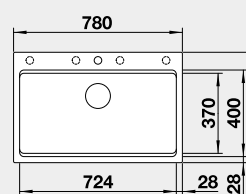

Zabudovanie zhora

HLBOKÁ VANIČKA

Farba	Obj. číslo	MOC
čierna	525 893	545 €
antracit	525 187	
sivá skala	525 188	
biela	525 191	
biela soft	527 079	
sivá vulkán	527 262	
tartufo	525 194	
káva	525 196	

Výrez: 768 x 498 mm, R15
Hĺbka vaničky: 220 mm
*posuvné kolajničky súčasť balenia

80 cm Rozmer skrinky