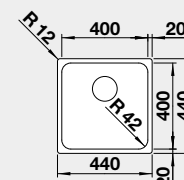

leštená nerez

Obj. číslo
526 118

MOC
310 €

IF – plochý okraj

Výrez: 430 x 430 mm, R15
Hĺbka vaničky: 185 mm, R42

45 cm Rozmer skrinky