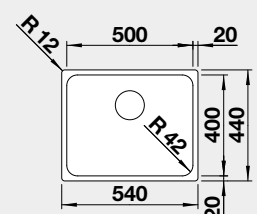

MOC

295 €

Výrez: 500 x 400 mm, R42
Hĺbka vaničky: 185 mm, R42

60 cm Rozmer skrinky

NEREZ U – zabudovanie pod pracovnú dosku

BLANCO ANDANO 400-U	Prevedenie	Obj. číslo	MOC	45 cm Rozmer skrinky
	hodvábný lesk bez tiahla	522 959	265 €	
 Zabudovanie pod pracovnú dosku		Výrez: 400 x 400 mm, R22 Hĺbka vaničky: 190 mm, R22		
BLANCO ANDANO 450-U	Prevedenie	Obj. číslo	MOC	50 cm Rozmer skrinky
	hodvábný lesk bez tiahla	522 963	295 €	
 Zabudovanie pod pracovnú dosku		Výrez: 450 x 400 mm, R22 Hĺbka vaničky: 190 mm, R22		
BLANCO ANDANO 500-U	Prevedenie	Obj. číslo	MOC	60 cm Rozmer skrinky
	hodvábný lesk bez tiahla	522 967	325 €	
 Zabudovanie pod pracovnú dosku		Výrez: 500 x 400 mm, R22 Hĺbka vaničky: 190 mm, R22		
BLANCO ANDANO 340/180-U	Prevedenie	Obj. číslo	MOC	60 cm Rozmer skrinky
	hodvábný lesk PRAVÝ bez tiahla	522 977	575 €	
	hodvábný lesk ĽAVÝ bez tiahla	522 979	575 €	
		strana drezu sa určuje podľa vaničky		
 Zabudovanie pod pracovnú dosku		Výrez: 545 x 400 mm, R22 Hĺbka vaničky: 190/130 mm, R22		
BLANCO ETAGON 500-U*	Prevedenie	Obj. číslo	MOC	60 cm Rozmer skrinky
	hodvábný lesk bez tiahla	521 841	440 €	
 Zabudovanie pod pracovnú dosku		Výrez: 500 x 400 mm, R35 Hĺbka vaničky: 190 mm, R35/25 *posuvné kolajničky súčasť balenia		
BLANCO ETAGON 700-U*	Prevedenie	Obj. číslo	MOC	80 cm Rozmer skrinky
	hodvábný lesk bez tiahla	524 270	480 €	
 Zabudovanie pod pracovnú dosku		Výrez: 700 x 400 mm, R35 Hĺbka vaničky: 190 mm, R35/25 *posuvné kolajničky súčasť balenia		