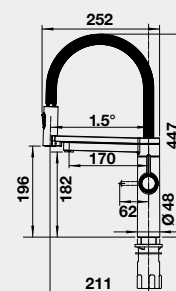

EVOL-S PRO PVD steel

526 311

1490 €

EVOL-S PRO čierna matná

526 636

1490 €

EVOL-S PRO satin gold

527 430

1490 €

- Semi-Profi batéria 3 v 1: studená, teplá a filtrovaná voda
- Click & Touch: dotykové ovládanie a presné nastavenie navoleného množstva vody
- V balení inštaláčna sada pre filtráciu + filter Soft L