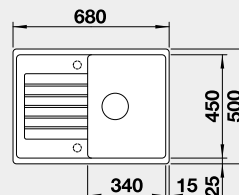

45 cm Rozmer skrinky