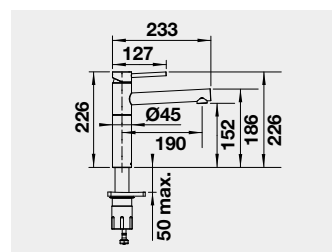

ALTA-F II chróm 527 542 **345 €**

ALTA-S-F II chróm 527 557 **400 €**

minimálna vzdialenosť drezu od krídla okna ALTA-F II 2,5 cm, ALTA-S-F II 4,5 cm