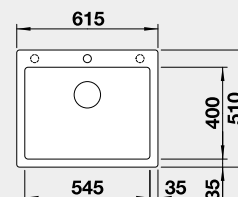

Zabudovanie zhora

HLBOKÁ VANIČKA

Farba	Obj. číslo	MOC
čierna	525 953	380 €
antracit	521 678	
sivá skala	521 679	
biela	521 683	
biela soft	527 137	
sivá vulkán	527 320	
tartufo	521 686	
káva	521 688	

Výrez: 595 x 490 mm, R15
Hĺbka vaničky: 220 mm

60 cm Rozmer skrinky