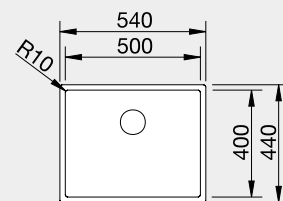

DARK STEEL

Tmavá nerezová oceľ - nové, elegantné drezy

BLANCO CLARON 500-IF Prevedenie Obj. číslo MOC

IF – plochý okraj

Dark Steel 527 836 **935 €**

Výrez: 530 x 430 mm, R10
Hĺbka vaničky: 190 mm

60 cm Rozmer skrinky