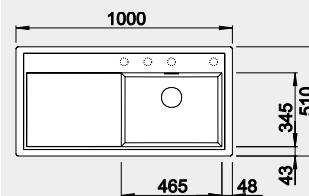

Zabudovanie zhora

Farba	Obj. číslo	MOC
čierna	526 062	495 €
antracit	523 964	
sivá skala	523 965	
biela	523 968	
biela soft	527 189	
sivá vulkán	527 372	
tartufo	523 971	
káva	523 973	

strana drezu sa určuje podľa vaničky

Výrez: 980 x 490 mm, R15
Hĺbka vaničky: 190 mm

60 cm Rozmer skrinky