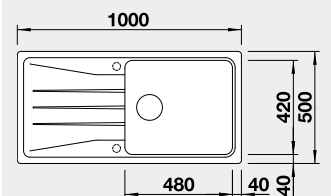

60 cm Rozmer skrinky