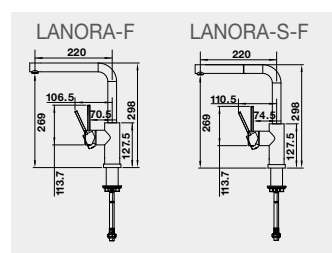

LANORA-F leštená nerez 526 179 **260 €**

LANORA-S-F leštená nerez 526 180 **405 €**

minimálna vzdialenosť drezu od krídla okna LANORA-F 2,5 cm, LANORA-S-F 4,5 cm