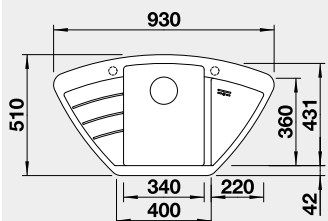

90x90/60 cm Rozmer skrinky