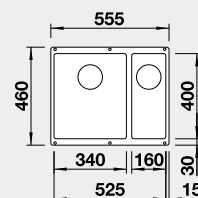

60 cm Rozmer skrinky