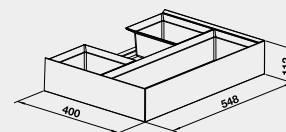

BLANCO KOŠOVÉ SYSTÉMY

Inteligentné košové a organizačné systémy pre spodnú skrinku

BLANCO Universal Bag XL 40

Názov

Obj. číslo

MOC

Universal Bag XL 40

527 669

190 €

- vyberateľné XL vrece na zber suchých materiálov
- pre spodné skrinky s krídlými dverami
- kvalitný plnovýsuv

40 cm
Rozmer skrinky

BLANCO SELECT II ORGA

organizačný systém pre SELECT a FLEXON

Názov

Obj. číslo

MOC

SELECT II ORGA

526 212

125 €

- možnosť umiestnenia nezávisle na košovom systéme
- obsahuje samostatné pojazdy s tmením

60 cm
Rozmer skrinky

BLANCO Flat Drawer 60 P
BLANCO Flat Drawer 60 H

Názov

Obj. číslo

MOC

Flat Drawer 60 P

určené pre výsuvné dvere

527 665

140 €

Flat Drawer 60 H

určené pre krídlové dvere

527 666

140 €

- kvalitný plnovýsuv
- obsahuje dojazdy s tmením

60 cm
Rozmer skrinky

Flat Drawer 60 H

BLANCO ORGA SHELF 60 P

Názov

Obj. číslo

MOC

ORGA SHELF 60 P

527 458

95 €

- tenká polica v hornej časti skrinky poskytuje ďalší odkladací priestor

60 cm
Rozmer skrinky

BLANCO MOVEX – nožné ovládanie
BLANCO SELECT CLIP – držiak pre sáčky na odpadky

Názov

Obj. číslo

MOC

MOVEX

519 357

25 €

SELECT CLIP

521 300

17 €

BLANCO MOVEX

BLANCO SELECT CLIP

BLANCO zaťahovacie vrecia na odpad

Názov

Obj. číslo

MOC

zaťahovacie vrecia na odpad M

527 868

6 €

15L - 19L nádoba, 15 ks

zaťahovacie vrecia na odpad L

527 869

7 €

30L nádoba, 15 ks

zaťahovacie vrecia na odpad S

527 870

7 €

kompostovateľné, 6L - 8L nádoba, 15ks

zaťahovacie vrecia na odpad M

527 871

8 €

kompostovateľné, 15L - 19L nádoba, 15ks