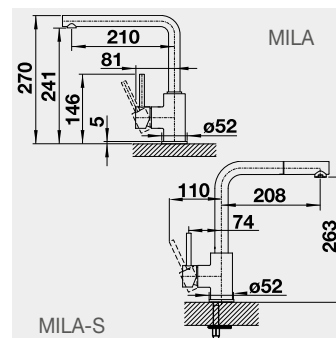

MILA chróm	519 414	100 €
MILA-S chróm	519 810	205 €
MILA čierna matná	526 657	145 €
MILA-S čierna matná	526 660	210 €