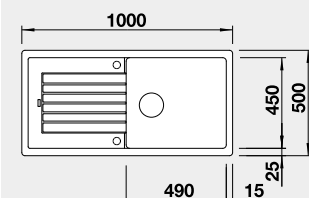

60 cm Rozmer skrinky