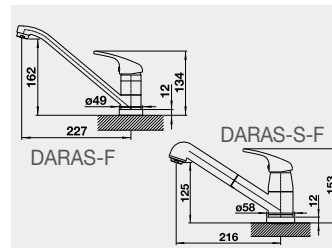

BLANCO ZMIEŠAVACIE BATÉRIE

batérie pred okno

DARAS-F, DARAS-S-F – sprška	Farba	Obj. číslo	MOC

DARAS-F chróm 521 751 **135 €**

DARAS-S-F chróm 521 752 **185 €**

minimálna vzdialenosť drezu od krídla okna DARAS-F – 3 cm, DARAS-S-F – 4 cm

CORESSA-F – páka vpravo – páka vľavo LARESSA-F – páka vpravo – páka vľavo	Farba	Obj. číslo	MOC

CORESSA-F chróm 521 543 **280 €**

páka vpravo

CORESSA-F chróm 521 544 **280 €**

páka vľavo

LARESSA-F chróm 521 545 **280 €**

páka vpravo

LARESSA-F chróm 521 546 **280 €**

páka vľavo

minimálna vzdialenosť drezu od krídla okna 6,5 cm

ALTA-F II, ALTA-S-F II – sprška	Farba	Obj. číslo	MOC

ALTA-F II chróm 527 542 **345 €**

ALTA-S-F II chróm 527 557 **400 €**

minimálna vzdialenosť drezu od krídla okna ALTA-F II 2,5 cm, ALTA-S-F II 4,5 cm

LINUS-F, LINUS-S-F – sprška	Farba	Obj. číslo	MOC

LINUS-F chróm 514 025 **295 €**

LINUS-S-F chróm 514 023 **335 €**

LINUS-S-F čierna matná 527 523 **375 €**

minimálna vzdialenosť drezu od krídla okna LINUS-F 2,5 cm, LINUS-S-F 4,5 cm

LANORA-F, LANORA-S-F – sprška	Farba	Obj. číslo	MOC

LANORA-F leštená nerez 526 179 **260 €**

LANORA-S-F leštená nerez 526 180 **405 €**

minimálna vzdialenosť drezu od krídla okna LANORA-F 2,5 cm, LANORA-S-F 4,5 cm