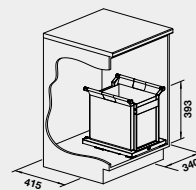

40 cm
Rozmer skrinky

BLANCO SELECT II ORGA

organizačný systém pre SELECT a FLEXON

Názov

Obj. číslo

MOC

SELECT II ORGA

526 212