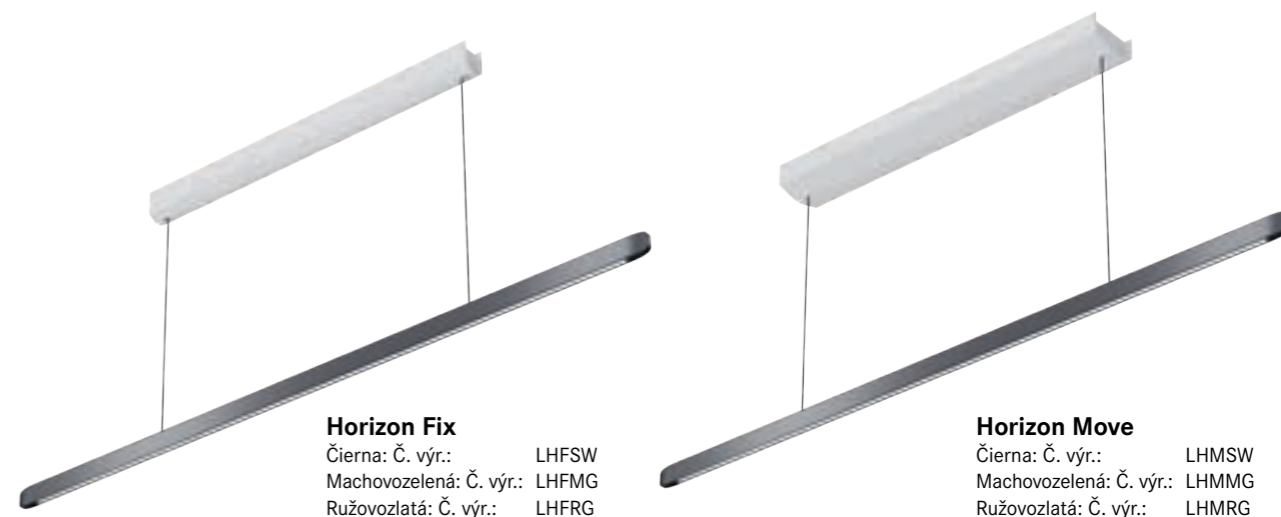

Horizon Fix

Čierna: Č. výr.: LHFSW
Machovozelená: Č. výr.: LHFMG
Ružovozlatá: Č. výr.: LHFRG

Horizon Move

Čierna: Č. výr.: LHMSW
Machovozelená: Č. výr.: LHMMG
Ružovozlatá: Č. výr.: LHMRG

Stars, na montáž

Čierna: Č. výr.: LSASW
Machovozelená: Č. výr.: LSAMG
Ružovozlatá: Č. výr.: LSARG