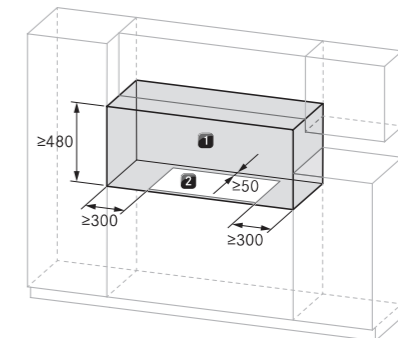

NOVINKA
Teraz aj
pre všetky
modulárne
spotrebiče

V prípade otázok k prestavbe nás kontaktujte e-mailom: planung@bora.com