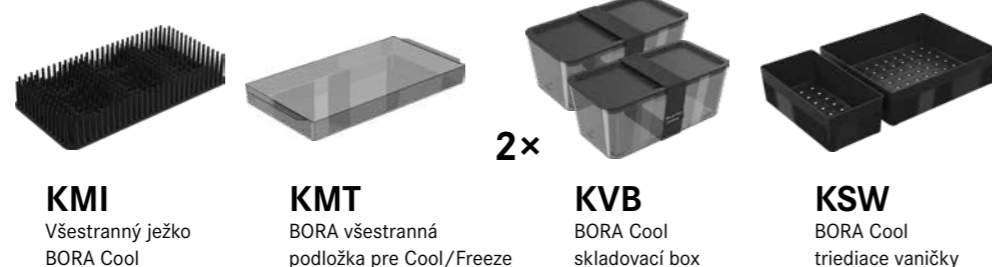

Príslušenstvo ku chladiacim a mraziacim systémom BORA

Objednanie možné od septembra 2023

Vybavenie BORA Better

Príslušenstvo balíka BORA Better predstavuje rozšírenie zážitku s varenia BORA a presvedčí vyššou mierou poriadku a multifunkčnosťou pre chladiace a mraziace systémy BORA. Bez problémov je možné zobrať si potraviny so sebou v kvalitnom a na vzhľad orientovanom príslušenstve BORA – takto strávite svoje prestávky v kancelárii, piknik s milovanými alebo aktívny výlet s rodinou vždy na štýl bora, štýlovo a ušľachtilo.

Vybavenie BORA Best

Príslušenstvo z balíka BORA Best robí z varenia a skladovania potravín mimoriadny zážitok s wow efektom. Praktické príslušenstvo presvedčí svojou vysokou mierou poriadku a multifunkčnosťou vo vašej chladničke. Bez problémov je možné zobrať si potraviny so sebou v kvalitnom a na vzhľad orientovanom príslušenstve BORA – takto strávite svoje prestávky v kancelárii, piknik s milovanými alebo aktívny výlet s rodinou vždy na štýl bora, štýlovo a ušľachtilo. S prémiovým príslušenstvom, ktoré je všetkým – len nie očakávateľným. Balíky príslušenstva Good, Better a Best sa odlišujú počtom a druhom príslušenstva, ktoré postupne od základného balíka až po balík BORA Best ponúka viac funkcií a možností usporiadania, a tým vylepšuje zážitok z varenia so značkou BORA.

K178S1

Balík príslušenstva Cool Better pre chladničku

KMI

Všestranný ježko
BORA Cool

KMT

BORA všestranná
podložka pre Cool/Freeze

2x

KVB

BORA Cool
skladovací box

KSW

BORA Cool
triediace vaničky