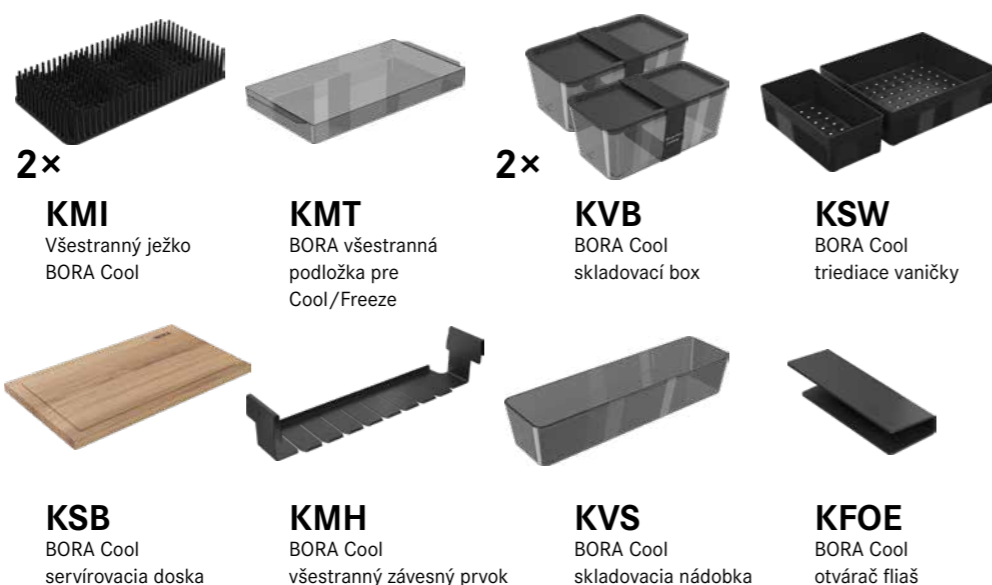

K178S2

Balík príslušenstva Cool Best pre chladničku

2x

KMI

Všestranný ježko
BORA Cool

KMT

BORA všestranná
podložka pre
Cool/Freeze

2x

KVB

BORA Cool
skladovací box

KSW

BORA Cool
triediace vaničky

KSB

BORA Cool
servírovacia doska

KMH

BORA Cool
všestranný závesný prvok

KVS

BORA Cool
skladovacia nádoba

KFOE

BORA Cool
otvárač fliaš