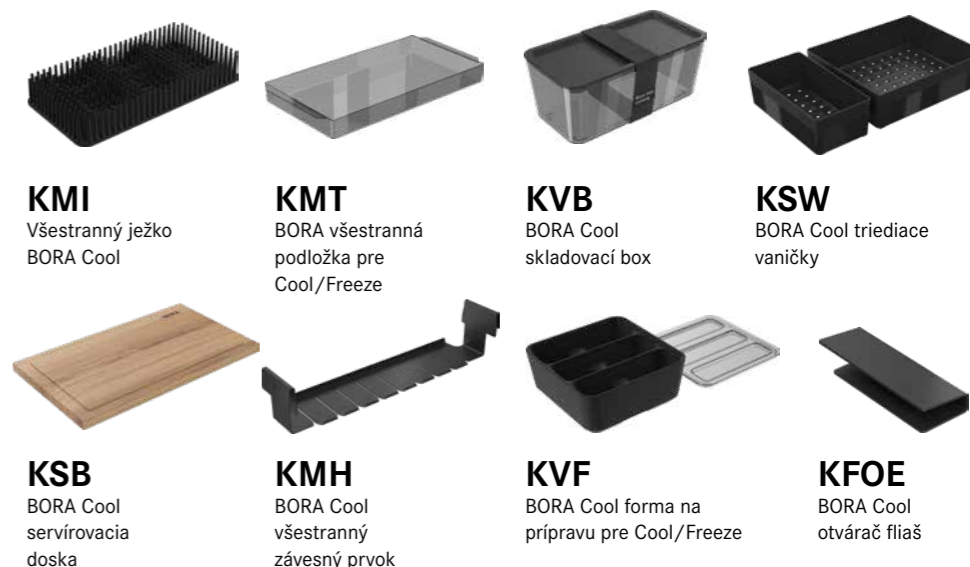

K178GS2

Balík príslušenstva Cool Best pre kombináciu chladničky a mrazničky

KMI

Všestranný ježko
BORA Cool

KMT

BORA všestranná
podložka pre
Cool/Freeze

KVB

BORA Cool
skladovací box

KSW

BORA Cool
triediace vaničky

KSB

BORA Cool
servírovacia
doska

KMH

BORA Cool
všestranný
závesný prvok

KVF

BORA Cool forma na
prípravu pre Cool/Freeze

KFOE

BORA Cool
otvárač fliaš