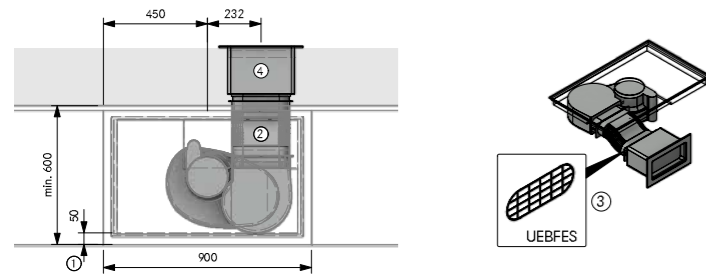

Plochý flexibilný adaptér BORA Ecotube

Objednanie možné od januára 2024

Jednoduché ovládanie a montáž

Vďaka pripevnenej sklenenej lamele je možné plochý flexibilný adaptér BORA Ecotube namontovať s ľahkosťou. Integrované tesnenia ďalej znižujú náklady na montáž, pretože odpadá upevnenie samostatných tesniacich prvkov. Takisto už nie je potrebné zoradenie viacerých oblúkov s uhlom 15 stupňov pomocou plochého flexibilného adaptéra BORA Ecotube. Tento je kompatibilný so všetkými plochými dielmi Ecotube a dá sa namontovať bez náradia.

Najlepší výkon

Plochý flexibilný adaptér BORA Ecotube je optimálnym riešením na vyrovnanie drobných predsadení: či už vertikálnych, bočných, diagonálnych, vrazenie alebo ťahanie, je použiteľný univerzálne.

Odvod vzduchu PUXA

(pre kuchynskú linku)

Príklady plánovania

1. 1 Min. 50 mm do začiatku výrezu. Tento rozmer je odporúčanie. Kvôli záväznému rozmeru sa obráťte na výrobcu pracovných dosiek.
2. 2 Maximálne odsadenie EFAP: Výška 50 mm, strana 30 mm.
3. 3 Pri bezoblúkovom vedení potrubia ≤ 900 mm je medzi ventilátorom a stenovou priechodkou zamýšľaný UEBFES / UEBRES.
4. 4 Prieraz steny 310 x 155 mm. Musí vyfukovať priamo nezávisle od poveternostných podmienok.

Ďalšie systémy BORA Ecotube

Potrubné diely BORA Ecotube zdokonaľujú odťah a účinnosť odťahových systémov BORA. BORA ponúka dokonale navzájom prispôsobené komponenty – od digestora varnej dosky, cez stenovú priechodku až po recirkulačný filter. Lebo len kompletný systém garantuje zákazníkom optimálny výkon. Bez kompromisov, efektívny a tichý.