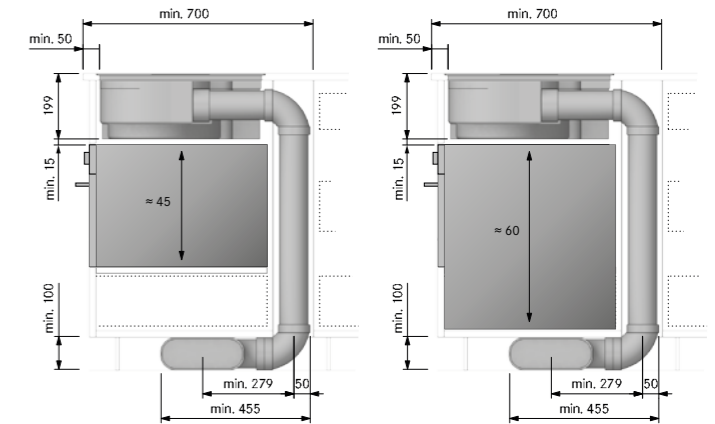

Odvod vzduchu PURSA (ostrovček)

Rúra 45 cm

Rúra 60 cm