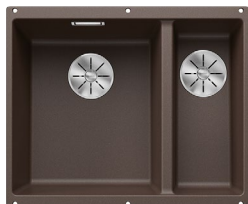

BLANCO SUBLINE 340/160-U – bez tiahla