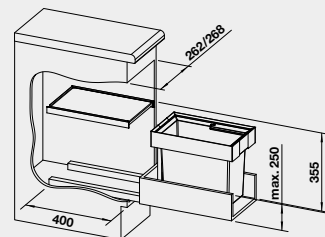

FLEXON II 30/1

521 542

123-€

100 €