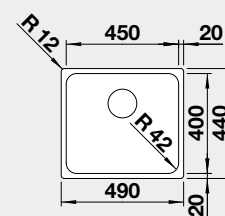

NEREZ U – zabudovanie pod pracovnú dosku

BLANCO SUPRA 400-U

Zabudovanie pod pracovnú dosku

Prevedenie

leštená nerez
bez tiahla

Obj. číslo MOC s DPH Akciová cena

518 201 195-€ **165 €**

Výrez: 400 x 400 mm, R60
Hĺbka vaničky: 175 mm, R60

45 cm Rozmer skrinky

BLANCO SUPRA 450-U

Zabudovanie pod pracovnú dosku

Prevedenie

leštená nerez
bez tiahla

Obj. číslo MOC s DPH Akciová cena

518 203 221-€ **185 €**

Výrez: 450 x 400 mm, R60
Hĺbka vaničky: 175 mm, R60

50 cm Rozmer skrinky

BLANCO SUPRA 500-U

Zabudovanie pod pracovnú dosku

Prevedenie

leštená nerez
bez tiahla

Obj. číslo MOC s DPH Akciová cena

518 205 246-€ **205 €**

Výrez: 500 x 400 mm, R60
Hĺbka vaničky: 175 mm, R60

60 cm Rozmer skrinky

BLANCO SOLIS 400-U

Zabudovanie pod pracovnú dosku

Prevedenie

leštená nerez

Obj. číslo MOC s DPH Akciová cena

526 117 282-€ **230 €**

Výrez: 400 x 400 mm, R42
Hĺbka vaničky: 185 mm, R42

45 cm Rozmer skrinky

BLANCO SOLIS 450-U

Zabudovanie pod pracovnú dosku

Prevedenie

leštená nerez

Obj. číslo MOC s DPH Akciová cena

526 120 314-€ **260 €**

Výrez: 450 x 400 mm, R42
Hĺbka vaničky: 185 mm, R42

50 cm Rozmer skrinky

BLANCO SOLIS 500-U

Zabudovanie pod pracovnú dosku

Prevedenie

leštená nerez

Obj. číslo MOC s DPH Akciová cena

526 122 330-€ **270 €**

Výrez: 500 x 400 mm, R42
Hĺbka vaničky: 185 mm, R42

60 cm Rozmer skrinky