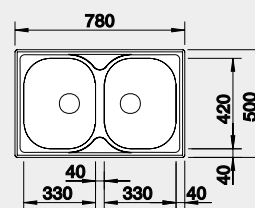

Prevedenie

nerез

Obj. číslo MOC s DPH Akciová cena

513 459 216 € **180 €**

Výrez: 760 x 480 mm, R15
Hĺbka vaničky: 170/170 mm

80 cm Rozmer skrinky