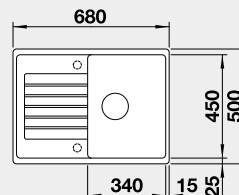

45 cm Rozmer skrinky