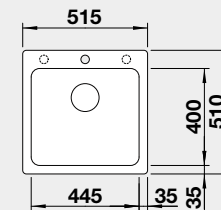

50 cm Rozmer skrinky