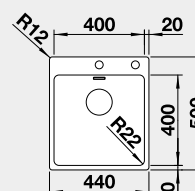

Prevedenie

- hodvábný lesk s excentrickým ovládaním PushControl

Obj. číslo MOC s DPH Akciová cena

525 244 521-€ **425 €**

Výrez: 430 x 490 mm, R15
Hĺbka vaničky: 190 mm, R22

45 cm Rozmer skrinky