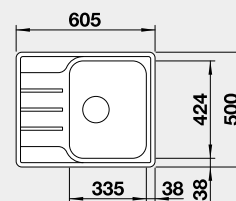

NEREZ IF – plochý okraj

BLANCO LEMIS 45 S-IF Mini

IF – plochý okraj

Prevedenie

leštená nerez

Obj. číslo MOC s DPH Akciová cena

525 115 225-€ **185 €**

Výrez: 585 x 480 mm, R15
Hĺbka vaničky: 205 mm

45 cm Rozmer skrinky

BLANCO LEMIS 45 S-IF

IF – plochý okraj

Prevedenie

leštená nerez

Obj. číslo MOC s DPH Akciová cena

523 030 233-€ **195 €**

Výrez: 840 x 480 mm, R15
Hĺbka vaničky: 205 mm

45 cm Rozmer skrinky

BLANCO LEMIS XL 6 S-IF Compact

IF – plochý okraj

Prevedenie

leštená nerez

Obj. číslo MOC s DPH Akciová cena

525 111 282-€ **235 €**

Výrez: 760 x 480 mm, R15
Hĺbka vaničky: 205 mm

60 cm Rozmer skrinky

BLANCO LEMIS XL 6 S-IF

IF – plochý okraj

Prevedenie

leštená nerez

Obj. číslo MOC s DPH Akciová cena

523 034 291-€ **240 €**

Výrez: 980 x 480 mm, R15
Hĺbka vaničky: 205 mm

60 cm Rozmer skrinky

BLANCO LEMIS 6 S-IF

IF – plochý okraj

Prevedenie

leštená nerez

Obj. číslo MOC s DPH Akciová cena

523 032 306-€ **250 €**

Výrez: 980 x 480 mm, R15
Hĺbka vaničky: 205/145 mm

60 cm Rozmer skrinky

BLANCO LEMIS 8 S-IF

IF – plochý okraj

Prevedenie

leštená nerez

Obj. číslo MOC s DPH Akciová cena

523 036 348-€ **285 €**

Výrez: 1140 x 480 mm, R15
Hĺbka vaničky: 205/205 mm

80 cm Rozmer skrinky