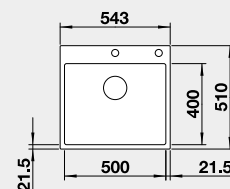

IF – plochý okraj

Farba	Obj. číslo	MOC s DPH	Akciová cena
čierna	525 999	1020 €	830 €
antracit	524 111		
biela	524 112		

Výrez: 532 x 499 mm R10
Hĺbka vaničky: 190 mm

60 cm Rozmer skrinky