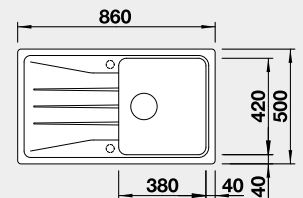

50 cm Rozmer skrinky