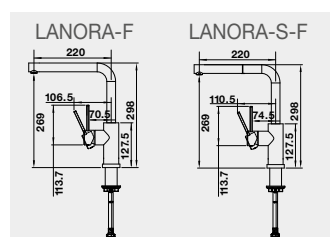

LANORA-F leštená nerez 526 179

294 €

240 €

LANORA-S-F leštená nerez 526 180

456 €

370 €

minimálna vzdialenosť drezu od krídla okna LANORA-F 2,5 cm, LANORA-S-F 4,5 cm