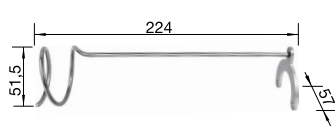

vodiaca tyč sprchovej hadice	Obj. číslo	MOC s DPH	Akciová cena
------------------------------	------------	--------------	--------------

511 920	30-€	25 €
---------	------	-------------

neruzová záslepka pre otvory Ø 48 mm	Obj. číslo	MOC s DPH	Akciová cena
--------------------------------------	------------	--------------	--------------