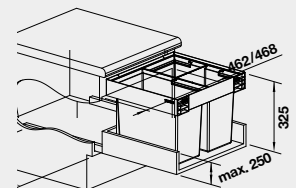

Názov	Obj. číslo	MOC s DPH	Akciová cena
FLEXON II LOW 50/3	526 640	157 €	130 €

bez horného krytu

50 cm
Rozmer skrinky