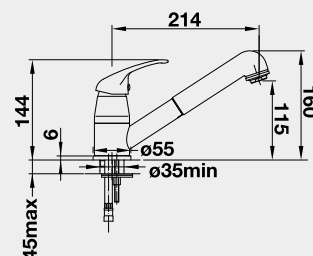

DARAS-S – sprška	Farba	Obj. číslo	MOC s DPH	Akciová cena s DPH
	DARAS-S chróm	517 731	113 €	90 €
	DARAS-S SILGRANIT®-Look:			
	DARAS-S čierna	526 153	183 €	150 €
	DARAS-S antracit	517 732		
	DARAS-S biela	517 735		
	DARAS-S biela soft	526 937		
	DARAS-S sivá vulkán	526 936		
	DARAS-S káva	517 740