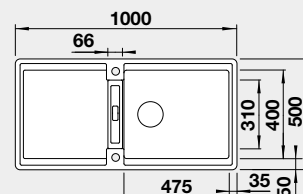

čierna
antracit
sivá skala
biela
biela soft
sivá vulkán
tartufo
káva

527 617
527 618
527 619
527 621
527 622
527 620
527 623
527 624

558-€

455 €

Výrez: 980 x 480 mm, R15
Hĺbka vaničky: 200 mm
*mriežka súčasť balenia

60 cm Rozmer skrinky