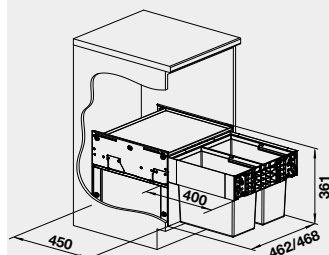

SELECT II 50/2

Obj. číslo MOC s DPH

526 201 272 €

Akciová cena

220 €

- kvalitný plnovýsuv
- nosnosť 50 kg
- dojazdy s tlmením

50 cm
Rozmer skrinky

BLANCO SELECT II 60/2*
košový systém s plnovýsuvom