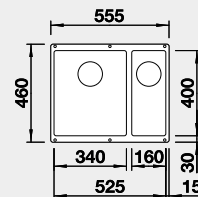

60 cm Rozmer skrinky