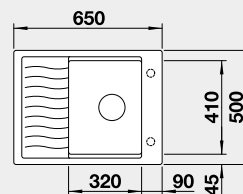

čierna
antracit
sivá skala
biela
biela soft
sivá vulkán
tartufo
káva

525 880
524 824
524 825
524 828
527 067
527 250
524 831
524 833

416-€

340 €

Výrez: 630 x 480 mm, R15
Hĺbka vaničky: 190 mm
*posuvná mriežka súčasť balenia

45 cm Rozmer skrinky