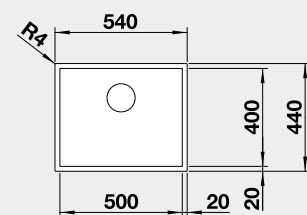

DARK STEEL

Tmavá nerezová oceľ - nové, elegantné drezy

BLANCO ZEROX 500-U

Zabudovanie pod pracovnú dosku

Prevedenie

Dark Steel

Obj. číslo MOC s DPH Akciová cena

526 243 990 € **730 €**

Výrez: 500 x 400 mm, R0
Hĺbka vaničky: 175 mm

60 cm Rozmer skrinky

BLANCO ZEROX 700-U

Zabudovanie pod pracovnú dosku

Prevedenie

Dark Steel

Obj. číslo MOC s DPH Akciová cena

526 244 990 € **805 €**

Výrez: 700 x 400 mm, R0
Hĺbka vaničky: 185 mm

80 cm Rozmer skrinky

BLANCO CLARON 400-U, CLARON 400-IF

Zabudovanie pod pracovnú dosku

IF – plochý okraj

Prevedenie

CLARON 400-U Durinox® 523 385 787 € **640 €**

CLARON 400-IF Durinox® 523 389 911 € **740 €**

Výrez: CLARON 400-U: 400 x 400 mm, R10
CLARON 400-IF: 430 x 430 mm, R10
Hĺbka vaničky: 190 mm

45 cm Rozmer skrinky

BLANCO CLARON 500-U, CLARON 500-IF

Zabudovanie pod pracovnú dosku

IF – plochý okraj

Prevedenie

CLARON 500-U Durinox® 523 386 857 € **695 €**

CLARON 500-IF Durinox® 523 390 948 € **770 €**

Výrez: CLARON 500-U: 500 x 400 mm, R10
CLARON 500-IF: 530 x 430 mm, R10
Hĺbka vaničky: 190 mm

60 cm Rozmer skrinky