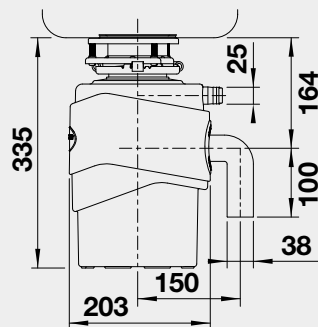

- motor: 0.75 HP/ 550W/ 230V/ 50 Hz/ 10 A
- hmotnosť drviča: 10,6 kg
- automatické vypnutie drviča po max. 25 minútach nečinnosti
- hlučnosť: <60-70 dB
- pevný 90 cm dlhý napajací kábel
- resetovacie tlačidlo na spodnej strane drviča
- je potrebná 3 1/2" výpust drezu
- maximálna výška odpadu v stene 45 cm