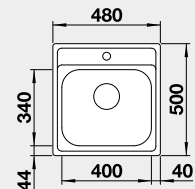

45 cm rozmer skrinky

BLANCO DANA 45

 Zabudovanie zhora

Prevedenie

nerez

Obj. číslo MOC s DPH Akciová cena

525 322 159-€ **135 €**

Výrez: 462 x 482 mm, R15
Hĺbka vaničky: 160 mm

45 cm rozmer skrinky

BLANCO DANA 6

 Zabudovanie zhora

Prevedenie

nerez

Obj. číslo MOC s DPH Akciová cena

525 323 171-€ **145 €**

Výrez: 587 x 482 mm, R15
Hĺbka vaničky: 160 mm