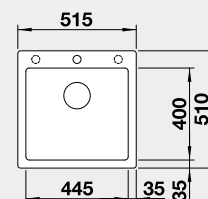

Zabudovanie zhora

HLBOKÁ VANIČKA

Farba	Obj. číslo	MOC s DPH	Akciová cena
čierna	525 951	408 €	335 €
antracit	521 504		
sivá skala	521 669		
biela	521 672		
biela soft	527 135		
sivá vulkán	527 318		
tartufo	521 675		
káva	521 677		

Výrez: 495 x 490 mm, R15
Hĺbka vaničky: 220 mm

50 cm Rozmer skrinky