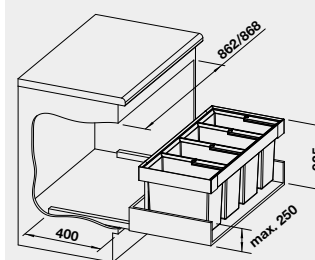

Názov	Obj. číslo	MOC s DPH	Akciová cena
FLEXON II 90/4	521 475	234 €	190 €

bez horného krytu

90 cm
Rozmer skrinky