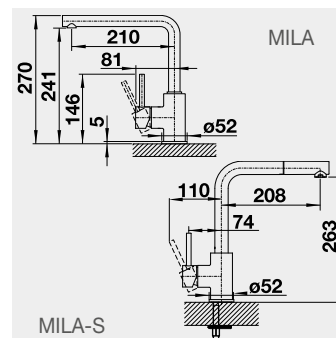

MILA chróm	519 414	120€	100 €
MILA-S chróm	519 810	258€	210 €
MILA čierna matná	526 657	179€	145 €
MILA-S čierna matná	526 660	270€	220 €