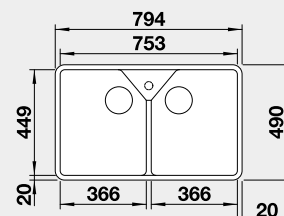

Zabudovanie pod pracovnú dosku

Hĺbka vaničky: 195/195 mm

80 cm Rozmer skrinky