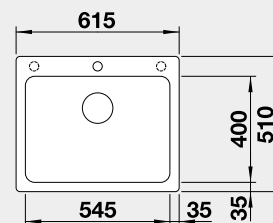

60 cm Rozmer skrinky