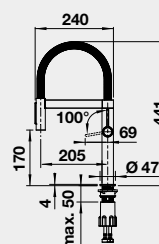

CULINA-S II Mini
PVD steel

527 467

471€

380 €

CULINA-S II Mini
čierna matná

527 468

486€

395 €

CULINA-S II Mini
satin dark steel

527 469

486€

395 €

CULINA-S II Mini
satin platinum

527 703

675€

545 €