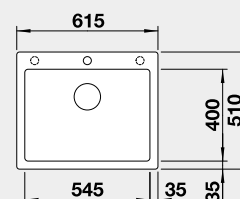

Zabudovanie zhora

HLBOKÁ VANIČKA

Farba	Obj. číslo	MOC s DPH	Akciová cena
čierna	525 953	429 €	350 €
antracit	521 678		
sivá skala	521 679		
biela	521 683		
biela soft	527 137		
sivá vulkán	527 320		
tartufo	521 686		
káva	521 688		

Výrez: 595 x 490 mm, R15
Hĺbka vaničky: 220 mm

60 cm Rozmer skrinky