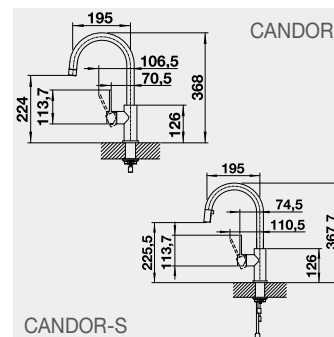

CANDOR leštená nerez	523 120	213 €	175 €
CANDOR-S leštená nerez	523 121	330 €	270 €