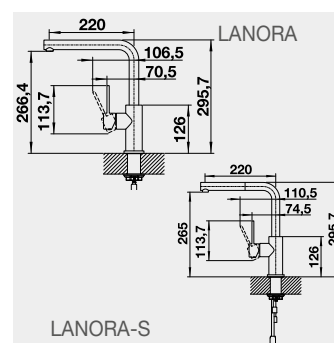

LANORA leštená nerez	523 122	216 €	175 €
LANORA-S leštená nerez	523 123	330 €	270 €