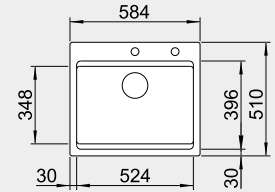

Zabudovanie zhora

HLBOKÁ VANIČKA

Farba	Obj. číslo	MOC s DPH	Akciová cena
čierna	525 162	885-€	720 €
bazalt	525 161		
krištáľovo biela	525 156		
magnólia lesklá	525 157		

Výrez: 562 x 488 mm, R15
Hĺbka vaničky: 220 mm
*posuvné koľajničky súčasť balenia

60 cm Rozmer skrinky