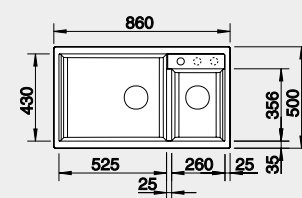

Výrez: 840 x 480 mm, R15
Hĺbka vaničky: 190/190 mm

90 cm Rozmer skrinky

BLANCO SILGRANIT®

BLANCO ADIRA 45 S s excentrom*

NOVINKA

Farba

Obj. číslo

MOC s DPH