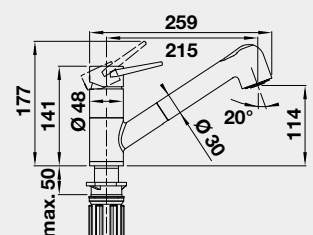

WEGA II-S – sprška s prepínačom	Farba	Obj. číslo	MOC s DPH	Akciová cena s DPH
	WEGA II-S chróm	526 416	199 €	165 €
	WEGA II-S SILGRANIT®-Look:			
	WEGA II-S čierna	526 428	289 €	235 €
	WEGA II-S antracit	526 420		
	WEGA II-S biela	526 421		
	WEGA II-S biela soft	526 982		
	WEGA II-S sivá vulkán	526 983		
	WEGA II-S káva	526 424