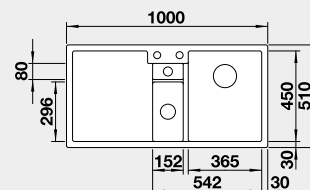

60 cm Rozmer skrinky