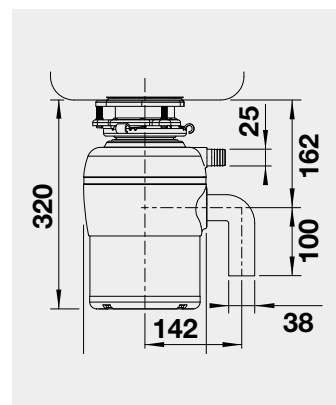

V dodávke k drviču BLANCO FWD Lite

- motor: 0.5 HP/ 370W/ 230V/ 50 Hz/ 10 A
- hmotnosť drviča: 7,4 kg
- automatické vypnutie drviča po max. 25 minútach nečinnosti
- hlučnosť: <70 dB
- pevný 90 cm dlhý napajací kábel
- resetovacie tlačidlo na spodnej strane drviča
- je potrebná 3 1/2" výpusť drezu
- maximálna výška odpadu v stene 45 cm