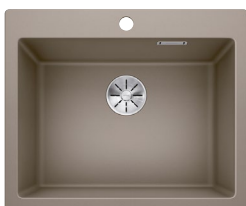

BLANCO PLEON 6