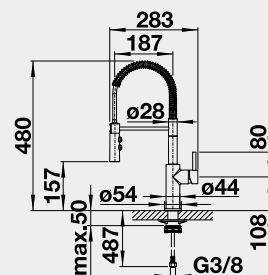

CATRIS-S chróm

521 476

360€

290 €