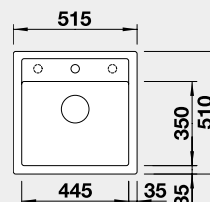

50 cm Rozmer skrinky