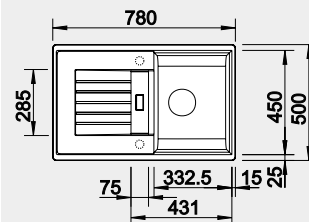

45 cm Rozmer skrinky