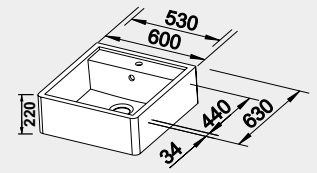

60 cm Rozmer skrinky

BLANCO ETAGON 6 – s tiahom*

Zabudovanie zhora

HLBOKÁ VANIČKA

Farba	Obj. číslo	MOC s DPH	Akciová cena
čierna	525 162	885-€	720 €
bazalt	525 161		
krištáľovo biela	525 156		
magnólia lesklá	525 157		