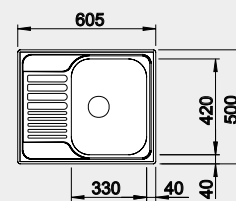

NEREZ

BLANCO TIPO 45

Zabudovanie zhora

Prevedenie

nerez

Obj. číslo MOC s DPH Akciová cena

525 320 86€ **75 €**

Výrez: 462 x 482 mm, R15
Hĺbka vaničky: 160 mm

45 cm Rozmer skrinky

BLANCO TIPO 45 S Mini

Zabudovanie zhora

Prevedenie

nerez

Obj. číslo MOC s DPH Akciová cena

516 524 104€ **90 €**

Výrez: 587 x 482 mm, R15
Hĺbka vaničky: 160 mm

45 cm Rozmer skrinky

BLANCO TIPO 45 S Compact

Zabudovanie zhora

Prevedenie

nerez

Obj. číslo MOC s DPH Akciová cena

513 441 116€ **95 €**

Výrez: 762 x 482 mm, R15
Hĺbka vaničky: 170 mm

45 cm Rozmer skrinky

BLANCO TIPO II 6 S

Zabudovanie zhora

Prevedenie

nerez

Obj. číslo MOC s DPH Akciová cena

526 620 219€ **180 €**

Výrez: 982 x 482 mm, R15
hĺbka vaničky: 170/90 mm

60 cm Rozmer skrinky

BLANCO TIPO XL 6 S s excentrom

Zabudovanie zhora

Prevedenie

nerez

Obj. číslo MOC s DPH Akciová cena

514 243 212€ **175 €**

Výrez: 932 x 482 mm, R15
hĺbka vaničky: 180 mm

60 cm Rozmer skrinky

BLANCO TIPO 8 S

Zabudovanie zhora

Prevedenie

nerez

Obj. číslo MOC s DPH Akciová cena

511 925 270€ **220 €**

Výrez: 1 192 x 482 mm, R15
Hĺbka vaničky: 170/170 mm

80 cm Rozmer skrinky