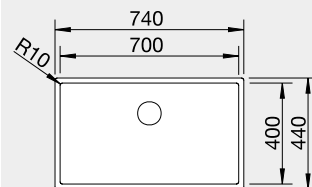

Dark Steel

527 835 1098€ **890 €**

Zabudovanie pod pracovnú dosku

Výrez: 700 x 400 mm, R10
Hĺbka vaničky: 190 mm
* InFino v prevedení Satin Dark Steel

80 cm Rozmer skrinky