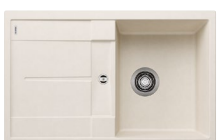

456 €

SET 09 BLANCO METRA 45 S

Rozmer drezu: 780 x 500 mm

Prevedenie setu: 6 farieb SILGRANIT®: čierna, antracit, biela, biela soft, sivá vulkán, káva

SET 09-A 24
MILA chróm

352 €

SET 09-B 24
MIDA SILGRANIT®-Look