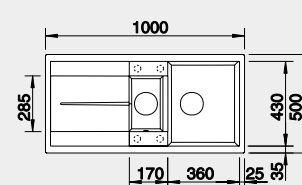

60 cm Rozmer skrinky