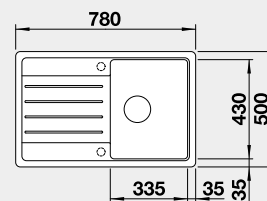

Zabudovanie zhora

Farba	Obj. číslo	MOC s DPH	Akciová cena
čierna	526 083	269-€	225 €
antracit	522 201		
biela	522 203		
biela soft	527 085		
sivá vulkán	527 268		
káva	522 206		

Výrez: 760 x 480 mm, R15
Hĺbka vaničky: 190 mm

45 cm Rozmer skrinky