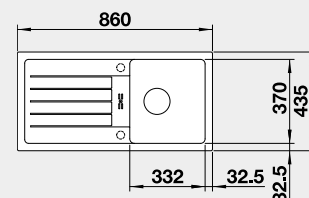

Zabudovanie zhora

Farba	Obj. číslo	MOC s DPH	Akciová cena
čierna	526 081	261-€	215 €
antracit	524 227		
biela	524 229		
biela soft	527 083		
sivá vulkán	527 266		
káva	524 232		

Výrez: 840 x 415 mm, R15
Hĺbka vaničky: 180 mm

45 cm Rozmer skrinky