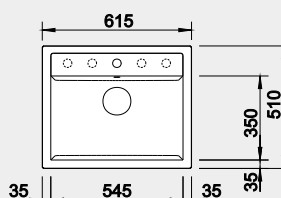

60 cm Rozmer skrinky