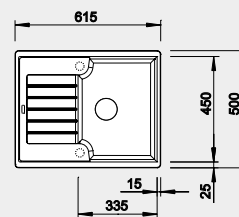

40 cm Rozmer skrinky