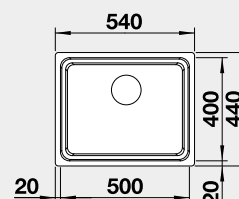

NEREZ U – zabudovanie pod pracovnú dosku

BLANCO ANDANO 400-U

Zabudovanie pod pracovnú dosku

Prevedenie

hodvábnny lesk
bez tiahla

Obj. číslo MOC s DPH **Akciová cena**

522 959 332 € **270 €**

Výrez: 400 x 400 mm, R22
Hĺbka vaničky: 190 mm, R22

45 cm Rozmer skrinky

BLANCO ANDANO 450-U

Zabudovanie pod pracovnú dosku

Prevedenie

hodvábnny lesk
bez tiahla

Obj. číslo MOC s DPH **Akciová cena**

522 963 383 € **315 €**

Výrez: 450 x 400 mm, R22
Hĺbka vaničky: 190 mm, R22

50 cm Rozmer skrinky

BLANCO ANDANO 500-U

Zabudovanie pod pracovnú dosku

Prevedenie

hodvábnny lesk
bez tiahla

Obj. číslo MOC s DPH **Akciová cena**

522 967 420 € **345 €**

Výrez: 500 x 400 mm, R22
Hĺbka vaničky: 190 mm, R22

60 cm Rozmer skrinky

BLANCO ANDANO 340/180-U

Zabudovanie pod pracovnú dosku

Prevedenie

hodvábnny lesk PRAVÝ
bez tiahla

Obj. číslo MOC s DPH **Akciová cena**

522 977 648 € **530 €**

hodvábnny lesk ĽAVÝ
bez tiahla

522 979 648 € **530 €**

strana drezu sa určuje podľa vaničky

Výrez: 545 x 400 mm, R22
Hĺbka vaničky: 190/130 mm, R22

60 cm Rozmer skrinky

BLANCO ETAGON 500-U*

Zabudovanie pod pracovnú dosku

Prevedenie

hodvábnny lesk
bez tiahla

Obj. číslo MOC s DPH **Akciová cena**

521 841 564 € **460 €**

Výrez: 500 x 400 mm, R35
Hĺbka vaničky: 190 mm, R35/25
*posuvné kolajničky súčasť balenia

60 cm Rozmer skrinky

BLANCO ETAGON 700-U*

Zabudovanie pod pracovnú dosku

Prevedenie

hodvábnny lesk
bez tiahla

Obj. číslo MOC s DPH **Akciová cena**

524 270 615 € **500 €**

Výrez: 700 x 400 mm, R35
Hĺbka vaničky: 190 mm, R35/25
*posuvné kolajničky súčasť balenia

80 cm Rozmer skrinky