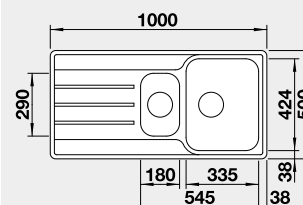

Prevedenie

leštená nerez

Obj. číslo MOC s DPH Akciová cena

523 032 306-€ **250 €**

Výrez: 980 x 480 mm, R15
Hĺbka vaničky: 205/145 mm

60 cm Rozmer skrinky