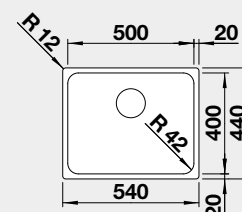

Prevedenie

leštená nerez

Obj. číslo MOC s DPH Akciová cena

526 122 330-€ **270 €**

Výrez: 500 x 400 mm, R42
Hĺbka vaničky: 185 mm, R42

60 cm Rozmer skrinky