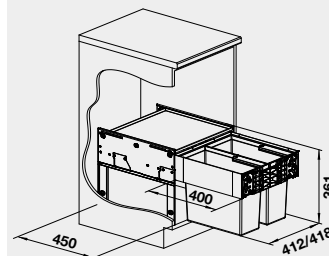

Obj. číslo MOC s DPH

526 200 261 €

Akciová cena

210 €

- kvalitný plnovýsuv
- nosnosť 50 kg
- dojazdy s tlmením

45 cm
Rozmer skrinky

BLANCO SELECT II 50/2*
košový systém s plnovýsuvom

Názov