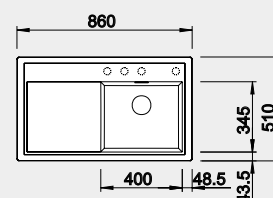

Zabudovanie zhora

Farba	Obj. číslo	MOC s DPH	Akciová cena
čierna	526 034	500 €	410 €
antracit	523 850		
sivá skala	523 851		
biela	523 854		
biela soft	527 176		
sivá vulkán	527 359		
tartufo	523 859		
káva	523 861		

strana drezu sa určuje podľa vaničky

Výrez: 840 x 490 mm, R15
Hĺbka vaničky: 190 mm

45 cm Rozmer skrinky