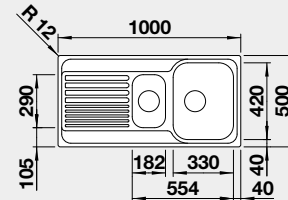

Prevedenie

nerez

Obj. číslo MOC s DPH Akciová cena

526 620 219€ **180 €**

Výrez: 982 x 482 mm, R15
hĺbka vaničky: 170/90 mm

60 cm Rozmer skrinky