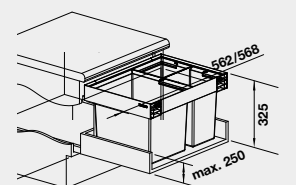

bez horného krytu

60 cm
Rozmer skrinky

BLANCO FLEXON II LOW XL 60/3
košový systém do zásuvky

Názov	Obj. číslo	MOC s DPH	Akciová cena
FLEXON II LOW XL 60/3	526 643	177 €	145 €

bez horného krytu

60 cm
Rozmer skrinky