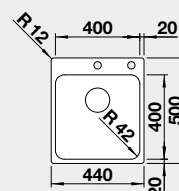

Prevedenie

- leštená nerez s excentrickým ovládaním PushControl

Obj. číslo MOC s DPH Akciová cena

526 119 441-€ **360 €**

Výrez: 430 x 490 mm, R15
Hĺbka vaničky: 185 mm, R42

45 cm Rozmer skrinky