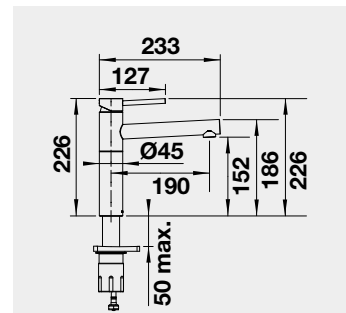

ALTA II	NOVINKA	Farba	Obj. číslo	MOC s DPH	Akciová cena s DPH
		ALTA II chróm	527 528	345 €	280 €
		ALTA II PVD steel	527 529	405 €	325 €
		ALTA II čierna matná	527 538	420 €	340 €
		ALTA II satin gold	527 539	435 €	350 €
		ALTA II satin dark steel	527 540	465 €	375 €
		ALTA II satin platinum	527 709	465 €	375 €
		ALTA II SILGRANIT®-Look:			
		ALTA II čierna	527 530	390 €	315 €
		ALTA II antracit	527 531		
		ALTA II sivá skala	527 532		
		ALTA II biela	527 537		
		ALTA II biela soft	527 536		
		ALTA II sivá vulkán	527 533		
	ALTA II tartufo	527 535			
	ALTA II káva	527 534