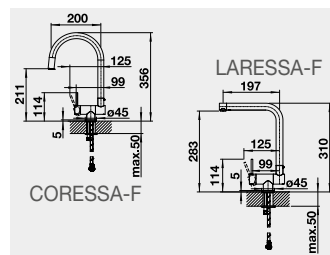

CORESSA-F chróm

521 543

318 €

260 €

páka vpravo

CORESSA-F chróm

521 544

318 €

260 €

páka vľavo

LARESSA-F chróm

521 545

313 €

255 €

páka vpravo

LARESSA-F chróm

521 546

313 €

255 €

páka vľavo

minimálna vzdialenosť drezu od krídla okna 6,5 cm