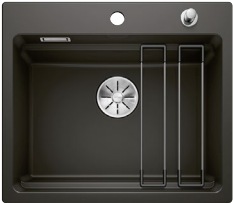

60 cm Rozmer skrinky

BLANCO ETAGON 6 – s tiahom*

Zabudovanie zhora

HLBOKÁ VANIČKA

Farba	Obj. číslo	MOC s DPH	Akciová cena
čierna	525 162	885-€	720 €
bazalt	525 161		
krištáľovo biela	525 156		
magnólia lesklá	525 157		