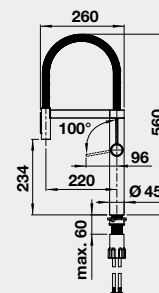

789€

635 €

CULINA-S II satin platinum

527 702

825€

665 €

CULINA-S II Mini
sprška s prepínačom

NOVINKA