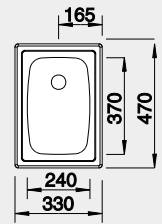

30 cm rozmer skrinky

BLANCO TOP EE 4x4

 Zabudovanie zhora

Prevedenie

nerez

Obj. číslo MOC s DPH Akciová cena

501 065 80-€ **70 €**

Výrez: 417 x 452 mm, R15
Hĺbka vaničky: 150 mm