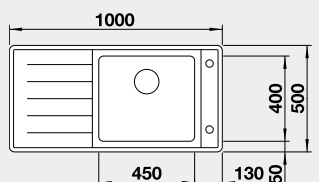

NEREZ IF – plochý okraj

BLANCO CLASSIMO 45 S-IF

Prevedenie

leštená nerez
s excentrickým ovládaním
PushControl

Obj. číslo MOC s DPH Akciová cena

525 330 366 € **300 €**

Výrez: 840 x 480 mm, R15
Hĺbka vaničky: 205 mm

45 cm Rozmer skrinky

BLANCO CLASSIMO XL 6 S-IF

Prevedenie

leštená nerez
s excentrickým ovládaním
PushControl

Obj. číslo MOC s DPH Akciová cena

525 327 435 € **355 €**

Výrez: 980 x 480 mm, R15
Hĺbka vaničky: 205 mm

60 cm Rozmer skrinky

BLANCO CLASSIMO 6 S-IF

Prevedenie

leštená nerez
s excentrickým ovládaním
PushControl

Obj. číslo MOC s DPH Akciová cena

525 328 483 € **395 €**

Výrez: 980 x 480 mm, R15
Hĺbka vaničky: 205/145 mm

60 cm Rozmer skrinky

BLANCO CLASSIMO 8-IF

Prevedenie

leštená nerez
s excentrickým ovládaním
PushControl

Obj. číslo MOC s DPH Akciová cena

525 331 486 € **395 €**

Výrez: 840 x 480, R15
Hĺbka vaničky: 205/205 mm

80 cm Rozmer skrinky

BLANCO ANDANO XL 6 S-IF Compact – s excentrom*

Prevedenie

hodvábný lesk PRAVÝ
hodvábný lesk ĽAVÝ

Obj. číslo MOC s DPH Akciová cena

523 001 766 € **620 €**

523 002 766 € **620 €**

strana drezu sa určuje podľa vaničky

Výrez: 836 x 476 mm, R15
Hĺbka vaničky: 210 mm
*nerezová miska súčasť balenia

60 cm Rozmer skrinky

BLANCO ANDANO XL 6 S-IF – s excentrom*

Prevedenie

hodvábný lesk PRAVÝ
hodvábný lesk ĽAVÝ

Obj. číslo MOC s DPH Akciová cena

522 999 786 € **640 €**

523 000 786 € **640 €**

strana drezu sa určuje podľa vaničky

Výrez: 976 x 476 mm, R15
Hĺbka vaničky: 210 mm
*nerezová miska súčasť balenia

60 cm Rozmer skrinky