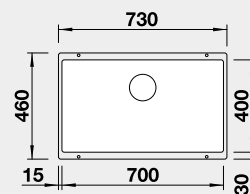

BLANCO SILGRANIT®

U – zabudovanie pod pracovnú dosku

BLANCO ROTAN 400-U – bez tiaha

Zabudovanie pod pracovnú dosku

Farba	Obj. číslo	MOC s DPH	Akciová cena
čierna	526 097	309 €	255 €
antracit	521 332		
biela	521 334		
biela soft	527 145		
sivá vulkán	527 328		
káva	521 337		

Výrez: 400 x 400 mm, R10
Hĺbka vaničky: 190 mm

50 cm Rozmer skrinky

BLANCO ROTAN 500-U – bez tiaha

Zabudovanie pod pracovnú dosku

Farba	Obj. číslo	MOC s DPH	Akciová cena
čierna	526 098	338 €	280 €
antracit	523 075		
biela	523 076		
biela soft	527 146		
sivá vulkán	527 329		
káva	521 353		

Výrez: 500 x 400 mm, R10
Hĺbka vaničky: 190 mm

60 cm Rozmer skrinky

BLANCO ROTAN 340/160-U – bez tiaha

Zabudovanie pod pracovnú dosku

Farba	Obj. číslo	MOC s DPH	Akciová cena
čierna	526 096	452 €	370 €
antracit	523 077		
biela	523 078		
biela soft	527 144		
sivá vulkán	527 327		
káva	521 351		

Výrez: 525 x 400 mm, R10
Hĺbka vaničky: 190/130 mm

60 cm Rozmer skrinky

BLANCO ROTAN 700-U – bez tiaha

Zabudovanie pod pracovnú dosku

Farba	Obj. číslo	MOC s DPH	Akciová cena
čierna	526 099	390 €	320 €
antracit	521 344		
biela	521 346		
biela soft	527 147		
sivá vulkán	527 330		
káva	521 349		

Výrez: 700 x 400 mm, R10
Hĺbka vaničky: 190 mm

80 cm Rozmer skrinky

BLANCO SUBLINE 320-U – bez tiaha

Zabudovanie pod pracovnú dosku

Farba	Obj. číslo	MOC s DPH	Akciová cena
čierna	525 983	348 €	285 €
antracit	523 406		
sivá skala	523 407		
biela	523 410		
biela soft	527 160		
sivá vulkán	527 343		
tartufo	523 414		
káva	523 415		

Výrez: 320 x 400 mm, R10
Hĺbka vaničky: 190 mm

40 cm Rozmer skrinky

BLANCO SUBLINE 400-U – bez tiaha

Zabudovanie pod pracovnú dosku

Farba	Obj. číslo	MOC s DPH	Akciová cena
čierna	525 990	366 €	300 €
antracit	523 422		
sivá skala	523 423		
biela	523 426		
biela soft	527 166		
sivá vulkán	527 349		
tartufo	523 429		
káva	523 431		

Výrez: 400 x 400 mm, R10
Hĺbka vaničky: 190 mm

50 cm Rozmer skrinky