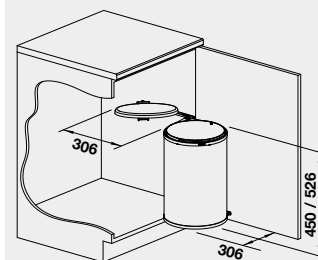

95 €

Akciová cena

75 €

40 cm
Rozmer skrinky

• montáž na dverka

*vhodné použiť pánty bez tlmenia

BLANCO BOTTON II 30/2

Názov