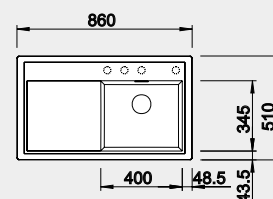

Zabudovanie zhora

Farba	Obj. číslo	MOC s DPH	Akciová cena
čierna	526 037	500 €	410 €
antracit	523 781		
sivá skala	523 785		
biela	523 788		
biela soft	527 178		
sivá vulkán	527 361		
tartufo	523 796		
káva	523 798		

strana drezu sa určuje podľa vaničky

Výrez: 840 x 490 mm, R15
Hĺbka vaničky: 190 mm

45 cm Rozmer skrinky