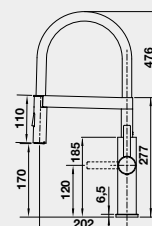

SONEA-S Flexo leštená nerez	526 616	515 €	415 €