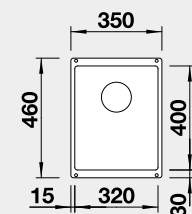

Zabudovanie pod pracovnú dosku

Farba	Obj. číslo	MOC s DPH	Akciová cena
čierna	525 983	348 €	285 €
antracit	523 406		
sivá skala	523 407		
biela	523 410		
biela soft	527 160		
sivá vulkán	527 343		
tartufo	523 414		
káva	523 415		

Výrez: 320 x 400 mm, R10
Hĺbka vaničky: 190 mm

40 cm Rozmer skrinky