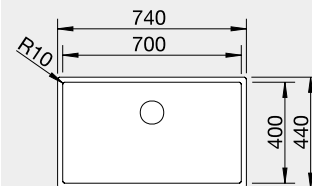

Dark Steel

527 837 1140€ **920 €**

IF – plochý okraj

Výrez: 730 x 430 mm, R10
Hĺbka vaničky: 190 mm

80 cm Rozmer skrinky