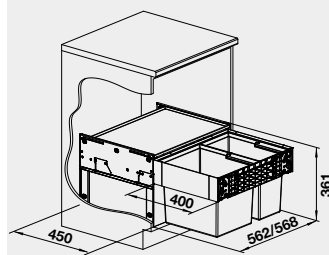

Názov

SELECT II 60/2

Obj. číslo MOC s DPH

526 203 272 €

Akciová cena

220 €

- kvalitný plnovýsuv
- nosnosť 50 kg
- dojazdy s tlmením

60 cm
Rozmer skrinky