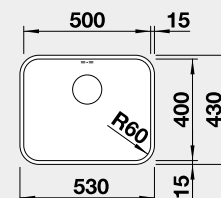

Prevedenie

leštená nerez
bez tiahla

Obj. číslo MOC s DPH Akciová cena

518 205 246-€ **205 €**

Výrez: 500 x 400 mm, R60
Hĺbka vaničky: 175 mm, R60

60 cm Rozmer skrinky

BLANCO SOLIS 400-U

 Zabudovanie pod pracovnú dosku