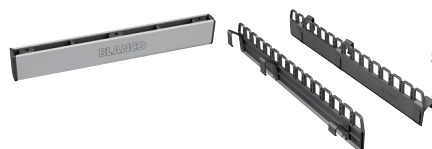

60 cm
Rozmer skrinky

BLANCO MOVEX – nožné ovládanie

BLANCO SELECT CLIP – držiak pre sáčky na odpadky

Názov

Obj. číslo

MOC
s DPH

Akciová cena

BLANCO MOVEX