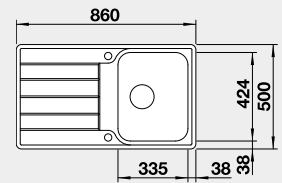

leštená nerez
s excentrickým ovládaním
PushControl 

Obj. číslo MOC s DPH Akciová cena

525 330 366 € **300 €**

Výrez: 840 x 480 mm, R15
Hĺbka vaničky: 205 mm

45 cm Rozmer skrinky

BLANCO CLASSIMO XL 6 S-IF

IF – plochý okraj