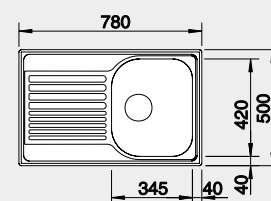

Prevedenie

nerez

Obj. číslo MOC s DPH Akciová cena

513 441 116€ **95 €**

Výrez: 762 x 482 mm, R15
Hĺbka vaničky: 170 mm

45 cm Rozmer skrinky