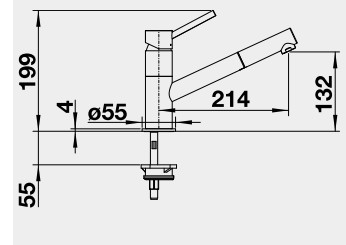

KANO-S – sprška	Farba	Obj. číslo	MOC s DPH	Akciová cena s DPH
	KANO-S chróm	521 503	209 €	170 €
	KANO-S čierna matná	526 668	301 €	245 €
	KANO-S SILGRANIT®-Look:			
	KANO-S čierna	526 174	268 €	220 €
	KANO-S antracit	525 038		
	KANO-S biela	525 040		
	KANO-S biela soft	526 953		
	KANO-S sivá vulkán	526 952		
KANO-S káva	525 043