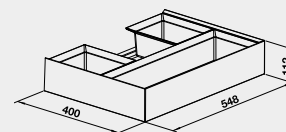

60 cm
Rozmer skrinky

BLANCO Flat Drawer 60 P
BLANCO Flat Drawer 60 H

NOVINKA

Názov

Obj. číslo

MOC
s DPH

Akciová cena

Flat Drawer 60 P