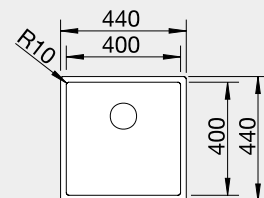

DARK STEEL

Tmavá nerezová oceľ - nové, elegantné drezy

BLANCO ZEROX 500-U

Zabudovanie pod pracovnú dosku

Prevedenie

Dark Steel

Obj. číslo MOC s DPH Akciová cena

526 243 990 € **730 €**

Výrez: 500 x 400 mm, R0
Hĺbka vaničky: 175 mm

60 cm Rozmer skrinky

BLANCO ZEROX 700-U

Zabudovanie pod pracovnú dosku

Prevedenie

Dark Steel

Obj. číslo MOC s DPH Akciová cena

526 244 990 € **805 €**

Výrez: 700 x 400 mm, R0
Hĺbka vaničky: 185 mm

80 cm Rozmer skrinky

BLANCO CLARON 400-U, CLARON 400-IF

Zabudovanie pod pracovnú dosku

IF – plochý okraj

Prevedenie

CLARON 400-U Durinox® 523 385 787 € **640 €**

CLARON 400-IF Durinox® 523 389 911 € **740 €**

Výrez: CLARON 400-U: 400 x 400 mm, R10
CLARON 400-IF: 430 x 430 mm, R10
Hĺbka vaničky: 190 mm

45 cm Rozmer skrinky

BLANCO CLARON 500-U, CLARON 500-IF

Zabudovanie pod pracovnú dosku

IF – plochý okraj

Prevedenie

CLARON 500-U Durinox® 523 386 857 € **695 €**

CLARON 500-IF Durinox® 523 390 948 € **770 €**

Výrez: CLARON 500-U: 500 x 400 mm, R10
CLARON 500-IF: 530 x 430 mm, R10
Hĺbka vaničky: 190 mm

60 cm Rozmer skrinky