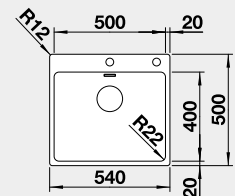

NEREZ IF – plochý okraj

BLANCO ANDANO 500-IF/A

Prevedenie

hodvábný lesk
s excentrickým ovládaním
PushControl

Obj. číslo MOC s DPH **Akciová cena**

525 245 609 € **500 €**

Výrez: 530 x 490 mm, R15
Hĺbka vaničky: 190 mm, R22

60 cm Rozmer skrinky

BLANCO ANDANO 340/340-IF/A

Prevedenie

hodvábný lesk
s excentrickým ovládaním
PushControl

Obj. číslo MOC s DPH **Akciová cena**

525 248 1020 € **830 €**

Výrez: 735 x 490 mm, R15
Hĺbka vaničky: 190/190 mm, R22

80 cm Rozmer skrinky

BLANCO ETAGON 500-IF/A*

Prevedenie

hodvábný lesk
s tiahom

Obj. číslo MOC s DPH **Akciová cena**

521 748 756 € **615 €**

Výrez: 530 x 490 mm, R15
Hĺbka vaničky: 190 mm, R35/25
*posuvné kolajničky súčasť balenia

60 cm Rozmer skrinky

BLANCO ETAGON 700-IF/A*

Prevedenie

hodvábný lesk
s tiahom

Obj. číslo MOC s DPH **Akciová cena**

524 274 819 € **665 €**

Výrez: 730 x 490 mm, R15
Hĺbka vaničky: 190 mm, R35/25
*posuvné kolajničky súčasť balenia

80 cm Rozmer skrinky

BLANCO DIVON II 45 S-IF

Prevedenie

hodvábný lesk PRAVÝ
s excentrom

Obj. číslo MOC s DPH **Akciová cena**

521 658 910 € **740 €**

hodvábný lesk ĽAVÝ
s excentrom

521 657 910 € **740 €**

strana drezu sa určuje podľa vaničky

Výrez: 840 x 490 mm, R15
Hĺbka vaničky: 196 mm

45 cm Rozmer skrinky

BLANCO DIVON II 5 S-IF

Prevedenie

hodvábný lesk PRAVÝ
s excentrom

Obj. číslo MOC s DPH **Akciová cena**

521 660 984 € **795 €**

hodvábný lesk ĽAVÝ
s excentrom

521 659 984 € **795 €**

strana drezu sa určuje podľa vaničky

Výrez: 980 x 490 mm, R15
Hĺbka vaničky: 196 mm

50 cm Rozmer skrinky