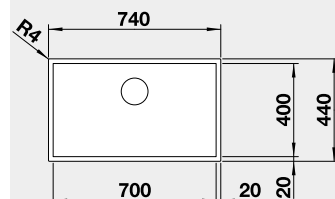

DARK STEEL

Tmavá nerezová oceľ - nové, elegantné drezy

BLANCO ZEROX 500-U

Zabudovanie pod pracovnú dosku

Prevedenie

Dark Steel

Obj. číslo MOC s DPH Akciová cena

526 243 990 € **730 €**

Výrez: 500 x 400 mm, R0
Hĺbka vaničky: 175 mm

60 cm Rozmer skrinky

BLANCO ZEROX 700-U

Zabudovanie pod pracovnú dosku

Prevedenie

Dark Steel

Obj. číslo MOC s DPH Akciová cena

526 244 990 € **805 €**

Výrez: 700 x 400 mm, R0
Hĺbka vaničky: 185 mm

80 cm Rozmer skrinky

BLANCO CLARON 400-U, CLARON 400-IF

Zabudovanie pod pracovnú dosku

IF – plochý okraj

Prevedenie

CLARON 400-U Durinox® 523 385 787 € **640 €**

CLARON 400-IF Durinox® 523 389 911 € **740 €**

Výrez: CLARON 400-U: 400 x 400 mm, R10
CLARON 400-IF: 430 x 430 mm, R10
Hĺbka vaničky: 190 mm

45 cm Rozmer skrinky

BLANCO CLARON 500-U, CLARON 500-IF

Zabudovanie pod pracovnú dosku

IF – plochý okraj

Prevedenie

CLARON 500-U Durinox® 523 386 857 € **695 €**

CLARON 500-IF Durinox® 523 390 948 € **770 €**

Výrez: CLARON 500-U: 500 x 400 mm, R10
CLARON 500-IF: 530 x 430 mm, R10
Hĺbka vaničky: 190 mm

60 cm Rozmer skrinky