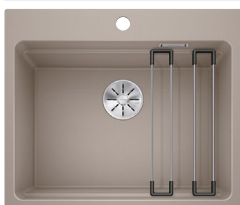

BLANCO ETAGON 6*