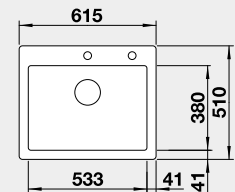

Zabudovanie zhora

Farba	Obj. číslo	MOC s DPH	Akciová cena
čierna	524 738	678-€	550 €
bazalt	524 737		
krištáľovo biela	524 731		
magnólia lesklá	524 732		

Výrez: 592 x 488 mm, R15
Hĺbka vaničky: 190 mm

60 cm Rozmer skrinky