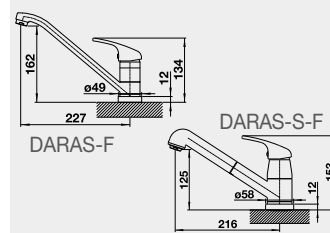

BLANCO ZMIEŠAVACIE BATÉRIE

batérie pred okno

DARAS-F, DARAS-S-F – sprška

Farba

Obj. číslo

MOC s DPH

Akciová cena

DARAS-F chróm

521 751

153 €

125 €

DARAS-S-F chróm

521 752

233 €

190 €

minimálna vzdialenosť drezu od krídla okna DARAS-F – 3 cm, DARAS-S-F – 4 cm

CORESSA-F – páka vpravo – páka vľavo
LARESSA-F – páka vpravo – páka vľavo

Farba

Obj. číslo

MOC

Akciová cena

s DPH

CORESSA-F chróm

521 543

318 €

260 €

páka vpravo

CORESSA-F chróm

521 544

318 €

260 €

páka vľavo

LARESSA-F chróm

521 545

313 €

255 €

páka vpravo

LARESSA-F chróm

521 546

313 €

255 €

páka vľavo

minimálna vzdialenosť drezu od krídla okna 6,5 cm

CORESSA-F LARESSA-F

ALTA-F II, ALTA-S-F II – sprška

NOVINKA

Farba

Obj. číslo

MOC

Akciová cena

s DPH

ALTA-F II chróm

527 542

390 €

315 €

ALTA-S-F II chróm

527 557

450 €

365 €

minimálna vzdialenosť drezu od krídla okna ALTA-F II 2,5 cm, ALTA-S-F II 4,5 cm

LINUS-F, LINUS-S-F – sprška

Farba

Obj. číslo

MOC

Akciová cena

s DPH

LINUS-F chróm

514 025

528 €

425 €

LINUS-S-F chróm

514 023

576 €

465 €

NOVINKA LINUS-S-F čierna matná 527 523 705 € **570 €**

minimálna vzdialenosť drezu od krídla okna LINUS-F 2,5 cm, LINUS-S-F 4,5 cm

LANORA-F, LANORA-S-F – sprška

Farba

Obj. číslo

MOC

Akciová cena

s DPH

LANORA-F leštená nerez 526 179

294 €

240 €

LANORA-S-F leštená nerez 526 180

456 €

370 €

minimálna vzdialenosť drezu od krídla okna LANORA-F 2,5 cm, LANORA-S-F 4,5 cm