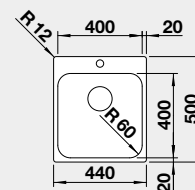

Prevedenie

- leštená nerez bez tiahla s 1 otvorom
- leštená nerez s tiahom s 2 otvormi

Obj. číslo MOC s DPH Akciová cena

526 352 333-€ **275 €**

526 353 366-€ **300 €**

Výrez: 430 x 490 mm, R15
Hĺbka vaničky: 175 mm, R60

45 cm Rozmer skrinky