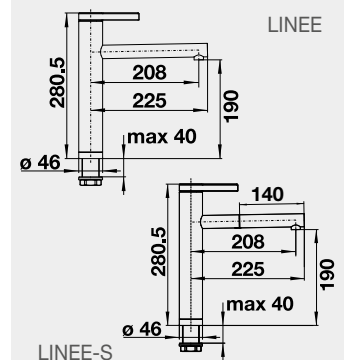

LINEE, LINEE-S – sprška	Farba	Obj. číslo	MOC s DPH	Akciová cena	
	LINEE chróm	517 594	386 €	315 €	
	LINEE-S chróm	517 591	464 €	375 €	
	LINEE-S hodvábne matná	517 593	912 €	740 €	
	LINEE-S SILGRANIT®-Look:				
	LINEE-S čierna	526 171			
	LINEE-S antracit	518 438			
	LINEE-S sivá skala	518 804			
	LINEE-S biela	518 441	570 €		460 €
	LINEE-S biela soft	526 957			
	LINEE-S sivá vulkán	526 956			
	LINEE-S tartufo	518 446			
	LINEE-S káva	518 445