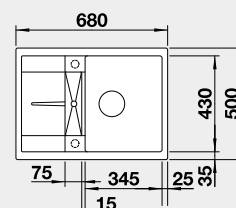

45 cm Rozmer skrinky