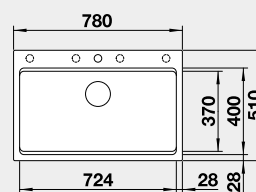

Zabudovanie zhora

HLBOKÁ VANIČKA

Farba	Obj. číslo	MOC s DPH	Akciová cena
čierna	525 893	627 €	510 €
antracit	525 187		
sivá skala	525 188		
biela	525 191		
biela soft	527 079		
sivá vulkán	527 262		
tartufo	525 194		
káva	525 196		

Výrez: 768 x 498 mm, R15
Hĺbka vaničky: 220 mm
*posuvné kolajničky súčasť balenia

80 cm Rozmer skrinky