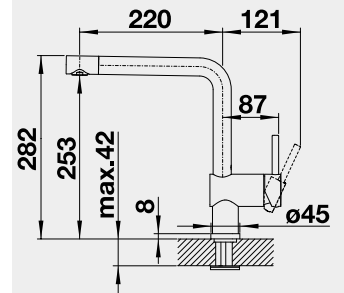

BLANCO ZMIEŠAVACIE BATÉRIE

LINUS	Farba	Obj. číslo	MOC s DPH	Akciová cena	
	LINUS chróm	514 019	270 €	220 €	
	LINUS PVD steel	526 241	420 €	340 €	
	LINUS čierna matná	525 806	369 €	300 €	
	LINUS satin gold	526 683	369 €	300 €	
	NOVINKA LINUS satin dark steel	527 732	435 €	350 €	
	NOVINKA LINUS satin platinum	527 698	435 €	350 €	
	LINUS SILGRANIT®-Look:				
	LINUS čierna	526 149			
	LINUS antracit	516 698			
	LINUS sivá skala	518 814			
	LINUS biela	516 702	348 €		280 €
	LINUS biela soft	526 961			
	LINUS sivá vulkán	526 960			
	LINUS tartufo	517 622			
	LINUS káva	516 707