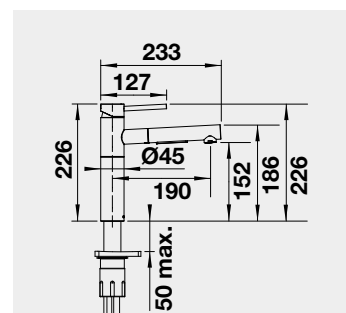

ALTA II-S – sprška s prepínačom	NOVINKA	Farba	Obj. číslo	MOC s DPH	Akciová cena s DPH
		ALTA II-S chróm	527 543	405 €	325 €
		ALTA II-S PVD steel	527 544	465 €	375 €
		ALTA II-S čierna matná	527 553	480 €	385 €
		ALTA II-S satin gold	527 554	510 €	410 €
		ALTA II-S satin dark steel	527 555	540 €	435 €
		ALTA II-S satin platinum	527 710	540 €	435 €
		ALTA II-S SILGRANIT®-Look:			
		ALTA II-S čierna	527 545	450 €	365 €
		ALTA II-S antracit	527 546		
		ALTA II-S sivá skala	527 547		
		ALTA II-S biela	527 552		
		ALTA II-S biela soft	527 551		
		ALTA II-S sivá vulkán	527 548		
		ALTA II-S tartufo	527 550		
		ALTA II-S káva	527 549