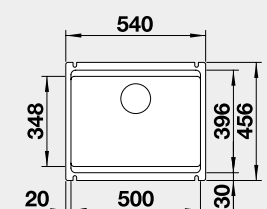

Zabudovanie pod pracovnú dosku

Farba	Obj. číslo	MOC s DPH	Akciová cena
čierna	525 155	860-€	700 €
bazalt	525 154		
krištáľovo biela	525 149		
magnólia lesklá	525 150		

Výrez: 490 x 386 mm, R15
Hĺbka vaničky: 200 mm
*posuvné koľajničky súčasť balenia

60 cm Rozmer skrinky