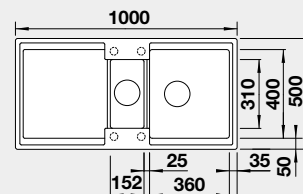

čierna
antracit
sivá skala
biela
biela soft
sivá vulkán
tartufo
káva

527 601
527 602
527 603
527 605
527 606
527 604
527 607
527 608

588-€

480 €

Výrez: 980 x 480 mm, R15
Hĺbka vaničky: 200/135 mm
*plastová miska a mriežka súčasť balenia

60 cm Rozmer skrinky