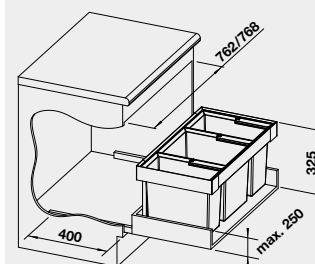

Názov	Obj. číslo	MOC s DPH	Akciová cena
FLEXON II 80/3	525 221	225 €	185 €

bez horného krytu

80 cm
Rozmer skrinky