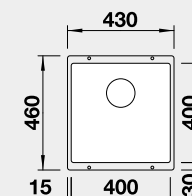

Zabudovanie pod pracovnú dosku

Farba	Obj. číslo	MOC s DPH	Akciová cena
čierna	525 990	366 €	300 €
antracit	523 422		
sivá skala	523 423		
biela	523 426		
biela soft	527 166		
sivá vulkán	527 349		
tartufo	523 429		
káva	523 431		

Výrez: 400 x 400 mm, R10
Hĺbka vaničky: 190 mm

50 cm Rozmer skrinky