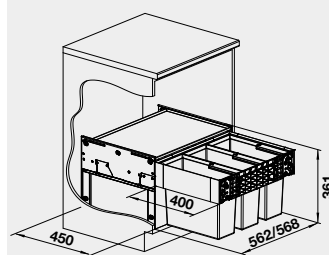

60 cm
Rozmer skrinky

BLANCO SELECT II Compact 60/2*
košový systém s plnovýsuvom

Názov

SELECT II Compact 60/2

Obj. číslo MOC s DPH

526 207 312 €

Akciová cena

250 €