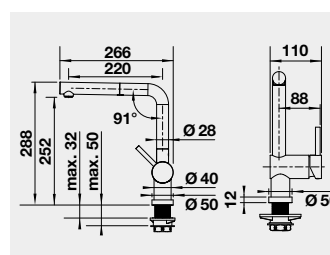

514 023

576 €

465 €

NOVINKA LINUS-S-F čierna matná 527 523 705 € **570 €**

minimálna vzdialenosť drezu od krídla okna LINUS-F 2,5 cm, LINUS-S-F 4,5 cm

LANORA-F, LANORA-S-F – sprška

Farba

Obj. číslo