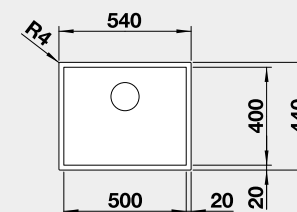

Dark Steel

526 245 981€ **795 €**

IF – plochý okraj

Výrez: 530 x 430 mm, R15
Hĺbka vaničky: 175 mm, R0

60 cm Rozmer skrinky