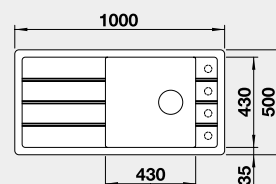

60 cm Rozmer skrinky