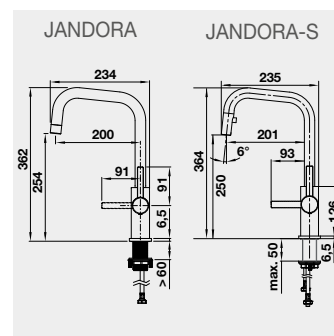

JANDORA leštená nerez	526 615	221 €	180 €
JANDORA-S leštená nerez	526 614	342 €	280 €