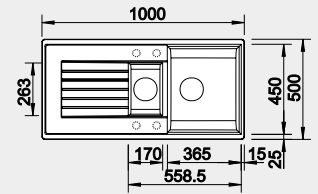

60 cm Rozmer skrinky