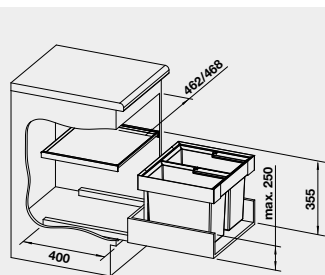

Obj. číslo

MOC
s DPH

Akciová cena

50 cm
Rozmer skrinky

FLEXON II 50/2

521 469

158-€

130 €