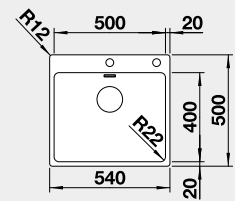

Prevedenie

hodvábný lesk
s excentrickým ovládaním
PushControl

Obj. číslo MOC s DPH **Akciová cena**

525 245 609 € **500 €**

Výrez: 530 x 490 mm, R15
Hĺbka vaničky: 190 mm, R22

60 cm Rozmer skrinky