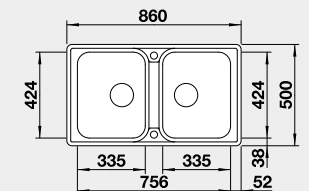

80 cm Rozmer skrinky

BLANCO ANDANO XL 6 S-IF Compact – s excentrom*

IF – plochý okraj

Prevedenie

hodvábný lesk PRAVÝ
hodvábný lesk ĽAVÝ

Obj. číslo MOC s DPH Akciová cena

523 001 766 € **620 €**

523 002 766 € **620 €**