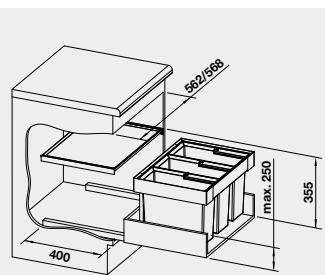

FLEXON II 60/3

521 472

183-€

150 €