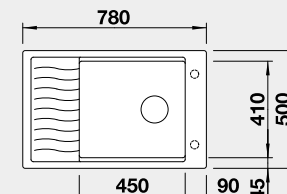

čierna
antracit
sivá skala
biela
biela soft
sivá vulkán
tartufo
káva

525 883
524 844
524 845
524 848
527 069
527 252
524 851
524 853

426-€

350 €

Výrez: 760 x 480 mm, R15
Hĺbka vaničky: 190 mm
*posuvná mriežka súčasť balenia

60 cm Rozmer skrinky