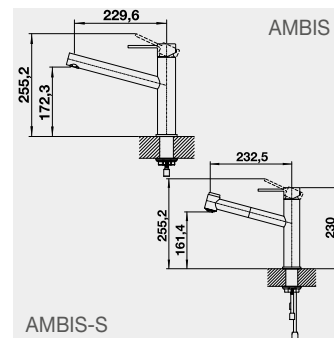

AMBIS leštená nerez	523 118	292 €	235 €
AMBIS-S leštená nerez	523 119	401 €	325 €

CANDOR, CANDOR-S – sprška	Farba	Obj. číslo	MOC s DPH	Akciová cena s DPH
---------------------------	-------	------------	-----------	--------------------