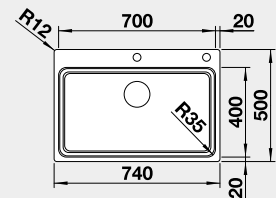

Prevedenie

hodvábný lesk
s tiahom

Obj. číslo MOC s DPH **Akciová cena**

524 274 819 € **665 €**

Výrez: 730 x 490 mm, R15
Hĺbka vaničky: 190 mm, R35/25
*posuvné kolajničky súčasť balenia

80 cm Rozmer skrinky