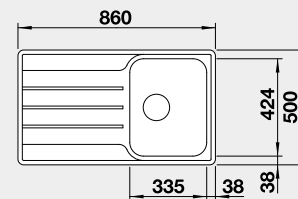

Obj. číslo MOC s DPH Akciová cena

525 115 225-€ **185 €**

Výrez: 585 x 480 mm, R15
Hĺbka vaničky: 205 mm

45 cm Rozmer skrinky

BLANCO LEMIS 45 S-IF

 IF – plochý okraj

Prevedenie

leštená nerez

Obj. číslo MOC s DPH Akciová cena

523 030 233-€ **195 €**

Výrez: 840 x 480 mm, R15
Hĺbka vaničky: 205 mm

45 cm Rozmer skrinky

BLANCO LEMIS XL 6 S-IF Compact

 IF – plochý okraj

Prevedenie

leštená nerez