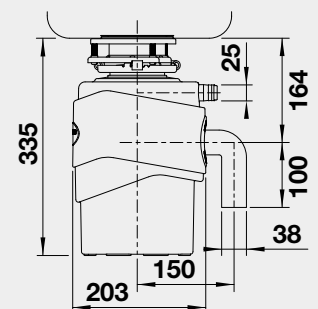

- motor: 1 HP/ 750W/ 230V/ 50 Hz/ 10 A
- hmotnosť drviča: 11 kg
- automatické vypnutie drviča po max. 10 minútach nečinnosti
- hlučnosť: (<60 dB)
- pevný 90 cm dlhý napajací kábel
- resetovacie tlačidlo na spodnej strane drviča
- je potrebná 3 1/2" výpust drezu
- maximálna výška odpadu v stene 45 cm