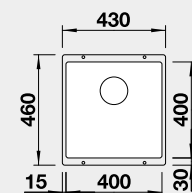

BLANCO SILGRANIT®

U – zabudovanie pod pracovnú dosku

BLANCO ROTAN 400-U – bez tiaha

Zabudovanie pod pracovnú dosku

Farba	Obj. číslo	MOC s DPH	Akciová cena
čierna	526 097	309 €	255 €
antracit	521 332		
biela	521 334		
biela soft	527 145		
sivá vulkán	527 328		
káva	521 337		

Výrez: 400 x 400 mm, R10
Hĺbka vaničky: 190 mm

50 cm Rozmer skrinky

BLANCO ROTAN 500-U – bez tiaha

Zabudovanie pod pracovnú dosku

Farba	Obj. číslo	MOC s DPH	Akciová cena
čierna	526 098	338 €	280 €
antracit	523 075		
biela	523 076		
biela soft	527 146		
sivá vulkán	527 329		
káva	521 353		

Výrez: 500 x 400 mm, R10
Hĺbka vaničky: 190 mm

60 cm Rozmer skrinky

BLANCO ROTAN 340/160-U – bez tiaha

Zabudovanie pod pracovnú dosku

Farba	Obj. číslo	MOC s DPH	Akciová cena
čierna	526 096	452 €	370 €
antracit	523 077		
biela	523 078		
biela soft	527 144		
sivá vulkán	527 327		
káva	521 351		

Výrez: 525 x 400 mm, R10
Hĺbka vaničky: 190/130 mm

60 cm Rozmer skrinky

BLANCO ROTAN 700-U – bez tiaha

Zabudovanie pod pracovnú dosku

Farba	Obj. číslo	MOC s DPH	Akciová cena
čierna	526 099	390 €	320 €
antracit	521 344		
biela	521 346		
biela soft	527 147		
sivá vulkán	527 330		
káva	521 349		

Výrez: 700 x 400 mm, R10
Hĺbka vaničky: 190 mm

80 cm Rozmer skrinky

BLANCO SUBLINE 320-U – bez tiaha

Zabudovanie pod pracovnú dosku

Farba	Obj. číslo	MOC s DPH	Akciová cena
čierna	525 983	348 €	285 €
antracit	523 406		
sivá skala	523 407		
biela	523 410		
biela soft	527 160		
sivá vulkán	527 343		
tartufo	523 414		
káva	523 415		

Výrez: 320 x 400 mm, R10
Hĺbka vaničky: 190 mm

40 cm Rozmer skrinky

BLANCO SUBLINE 400-U – bez tiaha

Zabudovanie pod pracovnú dosku

Farba	Obj. číslo	MOC s DPH	Akciová cena
čierna	525 990	366 €	300 €
antracit	523 422		
sivá skala	523 423		
biela	523 426		
biela soft	527 166		
sivá vulkán	527 349		
tartufo	523 429		
káva	523 431		

Výrez: 400 x 400 mm, R10
Hĺbka vaničky: 190 mm

50 cm Rozmer skrinky