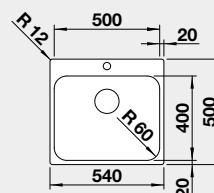

Prevedenie

- leštená nerez bez tiahla s 1 otvorom
- leštená nerez s tiahom s 2 otvormi

Obj. číslo MOC s DPH Akciová cena

526 354 375-€ **305 €**

526 355 402-€ **330 €**

Výrez: 530 x 490 mm, R15
Hĺbka vaničky: 175 mm, R60

60 cm Rozmer skrinky