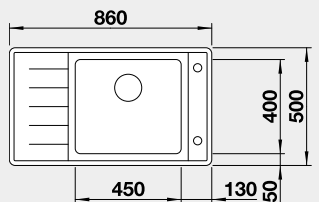

NEREZ IF – plochý okraj

BLANCO CLASSIMO 45 S-IF

Prevedenie

leštená nerez
s excentrickým ovládaním
PushControl

Obj. číslo MOC s DPH Akciová cena

525 330 366 € **300 €**

Výrez: 840 x 480 mm, R15
Hĺbka vaničky: 205 mm

45 cm Rozmer skrinky

BLANCO CLASSIMO XL 6 S-IF

Prevedenie

leštená nerez
s excentrickým ovládaním
PushControl

Obj. číslo MOC s DPH Akciová cena

525 327 435 € **355 €**

Výrez: 980 x 480 mm, R15
Hĺbka vaničky: 205 mm

60 cm Rozmer skrinky

BLANCO CLASSIMO 6 S-IF

Prevedenie

leštená nerez
s excentrickým ovládaním
PushControl

Obj. číslo MOC s DPH Akciová cena

525 328 483 € **395 €**

Výrez: 980 x 480 mm, R15
Hĺbka vaničky: 205/145 mm

60 cm Rozmer skrinky

BLANCO CLASSIMO 8-IF

Prevedenie

leštená nerez
s excentrickým ovládaním
PushControl

Obj. číslo MOC s DPH Akciová cena

525 331 486 € **395 €**

Výrez: 840 x 480, R15
Hĺbka vaničky: 205/205 mm

80 cm Rozmer skrinky

BLANCO ANDANO XL 6 S-IF Compact – s excentrom*

Prevedenie

hodvábný lesk PRAVÝ
hodvábný lesk ĽAVÝ

Obj. číslo MOC s DPH Akciová cena

523 001 766 € **620 €**

523 002 766 € **620 €**

strana drezu sa určuje podľa vaničky

Výrez: 836 x 476 mm, R15
Hĺbka vaničky: 210 mm
*nerezová miska súčasť balenia

60 cm Rozmer skrinky

BLANCO ANDANO XL 6 S-IF – s excentrom*

Prevedenie

hodvábný lesk PRAVÝ
hodvábný lesk ĽAVÝ

Obj. číslo MOC s DPH Akciová cena

522 999 786 € **640 €**

523 000 786 € **640 €**

strana drezu sa určuje podľa vaničky

Výrez: 976 x 476 mm, R15
Hĺbka vaničky: 210 mm
*nerezová miska súčasť balenia

60 cm Rozmer skrinky