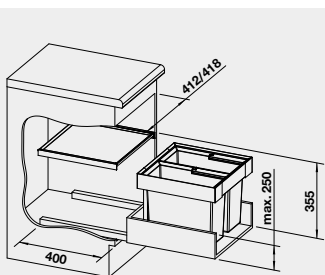

Akciová cena

45 cm
Rozmer skrinky

FLEXON II 45/2

521 468

150-€

120 €

BLANCO FLEXON II 50/2
košový systém do zásuvky

Názov