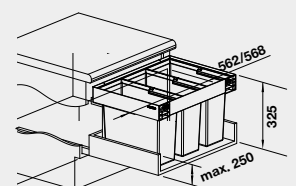

BLANCO KOŠOVÉ SYSTÉMY

Inteligentné košové systémy pod pracovnú dosku **bez horného krytu**

BLANCO FLEXON II LOW 50/3
košový systém do zásuvky

Názov	Obj. číslo	MOC s DPH	Akciová cena
FLEXON II LOW 50/3	526 640	157 €	130 €

bez horného krytu

50 cm
Rozmer skrinky

BLANCO FLEXON II LOW 60/2, 60/3
košový systém do zásuvky

Názov	Obj. číslo	MOC s DPH	Akciová cena
FLEXON II LOW 60/2	526 641	160 €	130 €
FLEXON II LOW 60/3	526 642	165 €	135 €

bez horného krytu

60 cm
Rozmer skrinky

BLANCO FLEXON II LOW XL 60/3
košový systém do zásuvky

Názov	Obj. číslo	MOC s DPH	Akciová cena
FLEXON II LOW XL 60/3	526 643	177 €	145 €

bez horného krytu

60 cm
Rozmer skrinky

BLANCO FLEXON II LOW 80/3
košový systém do zásuvky

Názov	Obj. číslo	MOC s DPH	Akciová cena
FLEXON II 80/3	525 221	225 €	185 €

bez horného krytu

80 cm
Rozmer skrinky

BLANCO FLEXON II LOW 90/4
košový systém do zásuvky

Názov	Obj. číslo	MOC s DPH	Akciová cena
FLEXON II 90/4	521 475	234 €	190 €

bez horného krytu

90 cm
Rozmer skrinky