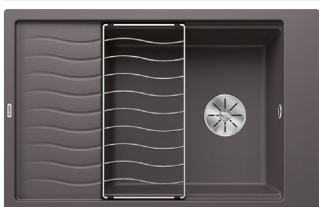

BLANCO ELON XL 6 S*

Farba

Obj. číslo

MOC s DPH

Akciová cena