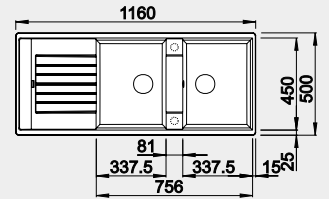

80 cm Rozmer skrinky