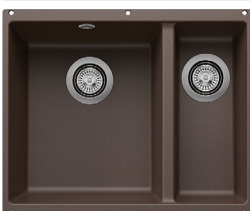

BLANCO ROTAN 340/160-U – bez tiaha

Zabudovanie pod pracovnú dosku

Farba	Obj. číslo	MOC s DPH	Akciová cena
čierna	526 096	452 €	370 €
antracit	523 077		
biela	523 078		
biela soft	527 144		
sivá vulkán	527 327		
káva	521 351		

Výrez: 525 x 400 mm, R10
Hĺbka vaničky: 190/130 mm

60 cm Rozmer skrinky