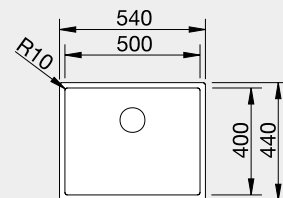

Dark Steel

527 834 972€ **790 €**

Zabudovanie pod pracovnú dosku

Výrez: 500 x 400 mm, R10
Hĺbka vaničky: 190 mm
* InFino v prevedení Satin Dark Steel

60 cm Rozmer skrinky