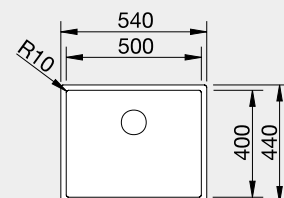

Výrez: CLARON 500-U: 500 x 400 mm, R10
CLARON 500-IF: 530 x 430 mm, R10
Hĺbka vaničky: 190 mm

60 cm Rozmer skrinky

Drez: BLANCO CLARON 700-U Dark Steel, batéria: BLANCO CULINA-S II

BLANCO SILGRANIT®

Krásne, odolné, jednoduché na údržbu