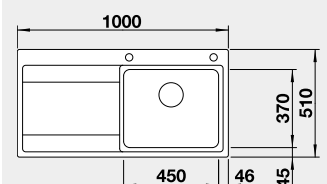

Prevedenie

hodvábný lesk PRAVÝ
s excentrom

Obj. číslo MOC s DPH **Akciová cena**

521 660 984 € **795 €**

hodvábný lesk ĽAVÝ
s excentrom

521 659 984 € **795 €**

strana drezu sa určuje podľa vaničky

Výrez: 980 x 490 mm, R15
Hĺbka vaničky: 196 mm

50 cm Rozmer skrinky