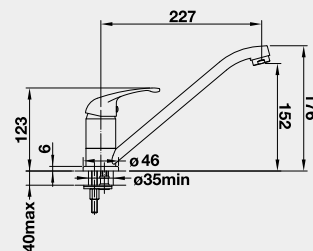

BLANCO ZMIEŠAVACIE BATÉRIE

DARAS	Farba	Obj. číslo	MOC s DPH	Akciová cena s DPH
	DARAS chróm	517 720	68 €	55 €
	DARAS SILGRANIT®-Look:			
	DARAS čierna	526 152	126 €	105 €
	DARAS antracit	517 721		
	DARAS biela	517 724		
	DARAS biela soft	526 935		
	DARAS sivá vulkán	526 934		
	DARAS káva	517 729