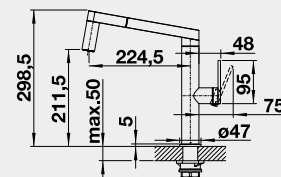

PANERA-S leštená nerez	521 547	1104 €	890 €
------------------------	---------	--------	--------------

SONEA-S Flexo sprška s prepínačom	Farba	Obj. číslo	MOC s DPH	Akciová cena s DPH
-----------------------------------	-------	------------	-----------	--------------------