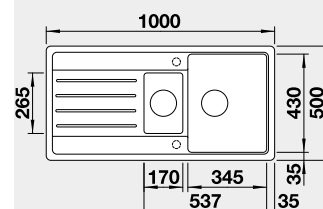

Zabudovanie zhora

Farba	Obj. číslo	MOC s DPH	Akciová cena
čierna	526 086	369-€	305 €
antracit	522 207		
biela	522 209		
biela soft	527 088		
sivá vulkán	527 271		
káva	522 212		

Výrez: 980 x 480 mm, R15
Hĺbka vaničky: 190/120 mm

60 cm Rozmer skrinky