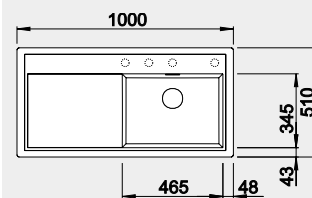

Zabudovanie zhora

Farba	Obj. číslo	MOC s DPH	Akciová cena
čierna	526 062	574 €	470 €
antracit	523 964		
sivá skala	523 965		
biela	523 968		
biela soft	527 189		
sivá vulkán	527 372		
tartufo	523 971		
káva	523 973		

strana drezu sa určuje podľa vaničky

Výrez: 980 x 490 mm, R15
Hĺbka vaničky: 190 mm

60 cm Rozmer skrinky