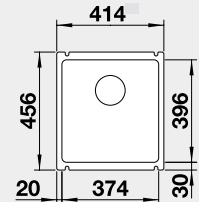

Zabudovanie pod pracovnú dosku

Farba	Obj. číslo	MOC s DPH	Akciová cena
čierna	523 732	593-€	480 €
bazalt	523 731		
krištáľovo biela	523 726		
magnólia lesklá	523 727		

Výrez: 364 x 386 mm, R15
Hĺbka vaničky: 185 mm

45 cm Rozmer skrinky