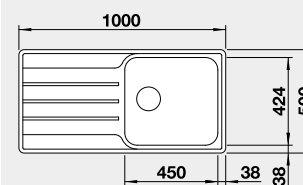

NEREZ IF – plochý okraj

BLANCO LEMIS 45 S-IF Mini

IF – plochý okraj

Prevedenie

leštená nerez

Obj. číslo MOC s DPH Akciová cena

525 115 225-€ **185 €**

Výrez: 585 x 480 mm, R15
Hĺbka vaničky: 205 mm

45 cm Rozmer skrinky

BLANCO LEMIS 45 S-IF

IF – plochý okraj

Prevedenie

leštená nerez

Obj. číslo MOC s DPH Akciová cena

523 030 233-€ **195 €**

Výrez: 840 x 480 mm, R15
Hĺbka vaničky: 205 mm

45 cm Rozmer skrinky

BLANCO LEMIS XL 6 S-IF Compact

IF – plochý okraj

Prevedenie

leštená nerez

Obj. číslo MOC s DPH Akciová cena

525 111 282-€ **235 €**

Výrez: 760 x 480 mm, R15
Hĺbka vaničky: 205 mm

60 cm Rozmer skrinky

BLANCO LEMIS XL 6 S-IF

IF – plochý okraj

Prevedenie

leštená nerez

Obj. číslo MOC s DPH Akciová cena

523 034 291-€ **240 €**

Výrez: 980 x 480 mm, R15
Hĺbka vaničky: 205 mm

60 cm Rozmer skrinky

BLANCO LEMIS 6 S-IF

IF – plochý okraj

Prevedenie

leštená nerez

Obj. číslo MOC s DPH Akciová cena

523 032 306-€ **250 €**

Výrez: 980 x 480 mm, R15
Hĺbka vaničky: 205/145 mm

60 cm Rozmer skrinky

BLANCO LEMIS 8 S-IF

IF – plochý okraj

Prevedenie

leštená nerez

Obj. číslo MOC s DPH Akciová cena

523 036 348-€ **285 €**

Výrez: 1140 x 480 mm, R15
Hĺbka vaničky: 205/205 mm

80 cm Rozmer skrinky