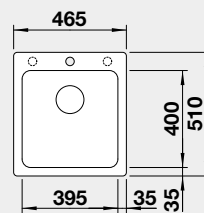

45 cm Rozmer skrinky