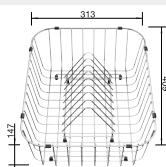

univerzálny odkvapkávač z kvalitného čierneho plastu

Obj. číslo

MOC
s DPH

Akciová cena

230 734

48 €

40 €