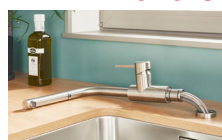

LANORA-F leštená nerez 526 179

294 €

240 €

LANORA-S-F leštená nerez 526 180

456 €

370 €

minimálna vzdialenosť drezu od krídla okna LANORA-F 2,5 cm, LANORA-S-F 4,5 cm