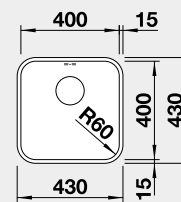

Prevedenie

leštená nerez
bez tiahla

Obj. číslo MOC s DPH Akciová cena

518 201 195-€ **165 €**

Výrez: 400 x 400 mm, R60
Hĺbka vaničky: 175 mm, R60

45 cm Rozmer skrinky