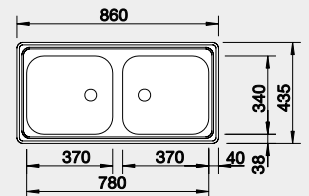

NEREZ

BLANCO TOP EE 3x4

Zabudovanie zhora

Prevedenie

nerez

Obj. číslo MOC s DPH Akciová cena

501 067 75-€ **65 €**

Výrez: 312 x 452 mm, R15
Hĺbka vaničky: 150 mm

30 cm rozmer skrinky

BLANCO TOP EE 4x4

Zabudovanie zhora

Prevedenie

nerez

Obj. číslo MOC s DPH Akciová cena

501 065 80-€ **70 €**

Výrez: 417 x 452 mm, R15
Hĺbka vaničky: 150 mm

45 cm rozmer skrinky

BLANCO TOP EZ 8x4

Zabudovanie zhora

Prevedenie

nerez

Obj. číslo MOC s DPH Akciová cena

500 372 122-€ **100 €**

Výrez: 842 x 417 mm, R15
Hĺbka vaničky: 150/150 mm

90 cm rozmer skrinky

BLANCO RONDOSOL

Zabudovanie zhora

Prevedenie

leštená nerez

Obj. číslo MOC s DPH Akciová cena

513 306 91-€ **80 €**

Výrez: $\varnothing$ 444 mm
Hĺbka vaničky: 165 mm

45 cm rozmer skrinky

BLANCO DANA 45

Zabudovanie zhora

Prevedenie

nerez

Obj. číslo MOC s DPH Akciová cena

525 322 159-€ **135 €**

Výrez: 462 x 482 mm, R15
Hĺbka vaničky: 160 mm

45 cm rozmer skrinky

BLANCO DANA 6

Zabudovanie zhora

Prevedenie

nerez

Obj. číslo MOC s DPH Akciová cena

525 323 171-€ **145 €**

Výrez: 587 x 482 mm, R15
Hĺbka vaničky: 160 mm

60 cm Rozmer skrinky