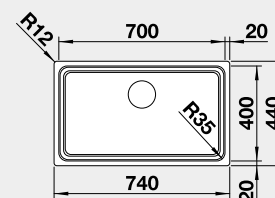

NEREZ U – zabudovanie pod pracovnú dosku

BLANCO ANDANO 400-U

Zabudovanie pod pracovnú dosku

Prevedenie

hodvábnny lesk
bez tiahla

Obj. číslo MOC s DPH **Akciová cena**

522 959 332 € **270 €**

Výrez: 400 x 400 mm, R22
Hĺbka vaničky: 190 mm, R22

45 cm Rozmer skrinky

BLANCO ANDANO 450-U

Zabudovanie pod pracovnú dosku

Prevedenie

hodvábnny lesk
bez tiahla

Obj. číslo MOC s DPH **Akciová cena**

522 963 383 € **315 €**

Výrez: 450 x 400 mm, R22
Hĺbka vaničky: 190 mm, R22

50 cm Rozmer skrinky

BLANCO ANDANO 500-U

Zabudovanie pod pracovnú dosku

Prevedenie

hodvábnny lesk
bez tiahla

Obj. číslo MOC s DPH **Akciová cena**

522 967 420 € **345 €**

Výrez: 500 x 400 mm, R22
Hĺbka vaničky: 190 mm, R22

60 cm Rozmer skrinky

BLANCO ANDANO 340/180-U

Zabudovanie pod pracovnú dosku

Prevedenie

hodvábnny lesk PRAVÝ
bez tiahla

Obj. číslo MOC s DPH **Akciová cena**

522 977 648 € **530 €**

hodvábnny lesk ĽAVÝ
bez tiahla

522 979 648 € **530 €**

strana drezu sa určuje podľa vaničky

Výrez: 545 x 400 mm, R22
Hĺbka vaničky: 190/130 mm, R22

60 cm Rozmer skrinky

BLANCO ETAGON 500-U*

Zabudovanie pod pracovnú dosku

Prevedenie

hodvábnny lesk
bez tiahla

Obj. číslo MOC s DPH **Akciová cena**

521 841 564 € **460 €**

Výrez: 500 x 400 mm, R35
Hĺbka vaničky: 190 mm, R35/25
*posuvné kolajničky súčasť balenia

60 cm Rozmer skrinky

BLANCO ETAGON 700-U*

Zabudovanie pod pracovnú dosku

Prevedenie

hodvábnny lesk
bez tiahla

Obj. číslo MOC s DPH **Akciová cena**

524 270 615 € **500 €**

Výrez: 700 x 400 mm, R35
Hĺbka vaničky: 190 mm, R35/25
*posuvné kolajničky súčasť balenia

80 cm Rozmer skrinky