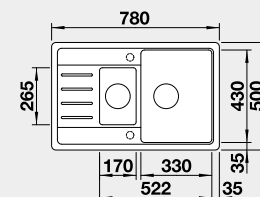

Zabudovanie zhora

Farba	Obj. číslo	MOC s DPH	Akciová cena
čierna	526 085	348-€	285 €
antracit	521 302		
biela	521 304		
biela soft	527 087		
sivá vulkán	527 270		
káva	521 307		

Výrez: 760 x 480 mm, R15
Hĺbka vaničky: 190 mm

60 cm Rozmer skrinky