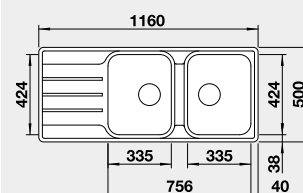

NEREZ IF – plochý okraj

BLANCO LEMIS 45 S-IF Mini

IF – plochý okraj

Prevedenie

leštená nerez

Obj. číslo MOC s DPH Akciová cena

525 115 225-€ **185 €**

Výrez: 585 x 480 mm, R15
Hĺbka vaničky: 205 mm

45 cm Rozmer skrinky

BLANCO LEMIS 45 S-IF

IF – plochý okraj

Prevedenie

leštená nerez

Obj. číslo MOC s DPH Akciová cena

523 030 233-€ **195 €**

Výrez: 840 x 480 mm, R15
Hĺbka vaničky: 205 mm

45 cm Rozmer skrinky

BLANCO LEMIS XL 6 S-IF Compact

IF – plochý okraj

Prevedenie

leštená nerez

Obj. číslo MOC s DPH Akciová cena

525 111 282-€ **235 €**

Výrez: 760 x 480 mm, R15
Hĺbka vaničky: 205 mm

60 cm Rozmer skrinky

BLANCO LEMIS XL 6 S-IF

IF – plochý okraj

Prevedenie

leštená nerez

Obj. číslo MOC s DPH Akciová cena

523 034 291-€ **240 €**

Výrez: 980 x 480 mm, R15
Hĺbka vaničky: 205 mm

60 cm Rozmer skrinky

BLANCO LEMIS 6 S-IF

IF – plochý okraj

Prevedenie

leštená nerez

Obj. číslo MOC s DPH Akciová cena

523 032 306-€ **250 €**

Výrez: 980 x 480 mm, R15
Hĺbka vaničky: 205/145 mm

60 cm Rozmer skrinky

BLANCO LEMIS 8 S-IF

IF – plochý okraj

Prevedenie

leštená nerez

Obj. číslo MOC s DPH Akciová cena

523 036 348-€ **285 €**

Výrez: 1140 x 480 mm, R15
Hĺbka vaničky: 205/205 mm

80 cm Rozmer skrinky