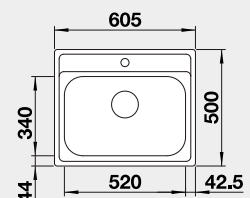

NEREZ

BLANCO TOP EE 3x4

Zabudovanie zhora

Prevedenie

nerez

Obj. číslo MOC s DPH Akciová cena

501 067 75-€ **65 €**

Výrez: 312 x 452 mm, R15
Hĺbka vaničky: 150 mm

30 cm rozmer skrinky

BLANCO TOP EE 4x4

Zabudovanie zhora

Prevedenie

nerez

Obj. číslo MOC s DPH Akciová cena

501 065 80-€ **70 €**

Výrez: 417 x 452 mm, R15
Hĺbka vaničky: 150 mm

45 cm rozmer skrinky

BLANCO TOP EZ 8x4

Zabudovanie zhora

Prevedenie

nerez

Obj. číslo MOC s DPH Akciová cena

500 372 122-€ **100 €**

Výrez: 842 x 417 mm, R15
Hĺbka vaničky: 150/150 mm

90 cm rozmer skrinky

BLANCO RONDOSOL

Zabudovanie zhora

Prevedenie

leštená nerez

Obj. číslo MOC s DPH Akciová cena

513 306 91-€ **80 €**

Výrez: $\varnothing$ 444 mm
Hĺbka vaničky: 165 mm

45 cm rozmer skrinky

BLANCO DANA 45

Zabudovanie zhora

Prevedenie

nerez

Obj. číslo MOC s DPH Akciová cena

525 322 159-€ **135 €**

Výrez: 462 x 482 mm, R15
Hĺbka vaničky: 160 mm

45 cm rozmer skrinky

BLANCO DANA 6

Zabudovanie zhora

Prevedenie

nerez

Obj. číslo MOC s DPH Akciová cena

525 323 171-€ **145 €**

Výrez: 587 x 482 mm, R15
Hĺbka vaničky: 160 mm

60 cm Rozmer skrinky