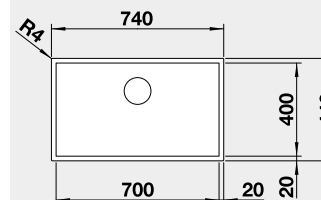

Dark Steel

526 246 1047€ **850 €**

IF – plochý okraj

Výrez: 730 x 430 mm, R15
Hĺbka vaničky: 185 mm, R0

80 cm Rozmer skrinky