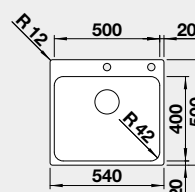

IF – plochý okraj

Prevedenie

- leštená nerez s excentrickým ovládaním PushControl

Obj. číslo MOC s DPH Akciová cena

526 124 492-€ **400 €**

Výrez: 530 x 490 mm, R15
Hĺbka vaničky: 185 mm, R42

60 cm Rozmer skrinky