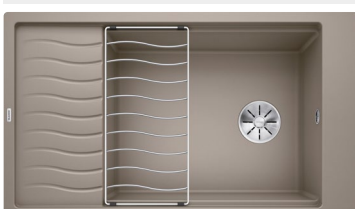

Výrez: 760 x 480 mm, R15
Hĺbka vaničky: 190 mm
*posuvná mriežka súčasť balenia

60 cm Rozmer skrinky

Zabudovanie zhora

BLANCO ELON XL 8 S*

Farba

Obj. číslo

MOC s DPH

Akciová cena