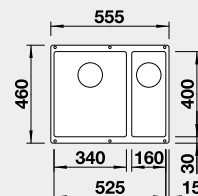

60 cm Rozmer skrinky