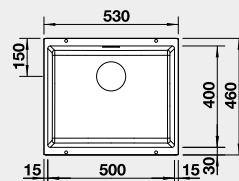

60 cm Rozmer skrinky