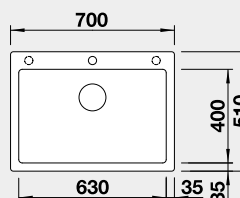

Zabudovanie zhora

HLBOKÁ VANIČKA

Farba	Obj. číslo	MOC s DPH	Akciová cena
čierna	525 957	450 €	370 €
antracit	523 043		
sivá skala	523 044		
biela	523 047		
biela soft	527 140		
sivá vulkán	527 323		
tartufo	523 050		
káva	523 052		

Výrez: 680 x 490 mm, R15
Hĺbka vaničky: 220 mm

80 cm Rozmer skrinky