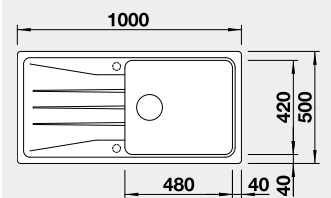

60 cm Rozmer skrinky