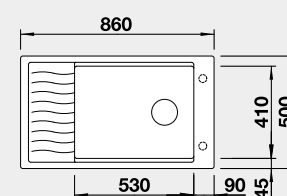

80 cm Rozmer skrinky

Zabudovanie zhora

BLANCO SILGRANIT®

BLANCO ZENAR XL 6 S Compact – s excentrom

Zabudovanie zhora

Farba	Obj. číslo	MOC s DPH	Akciová cena
čierna	526 052	537 €	440 €
antracit	523 774		
sivá skala	523 775		
biela	523 778		
biela soft	527 185		
sivá vulkán	527 368		
tartufo	523 782		
káva	523 784		