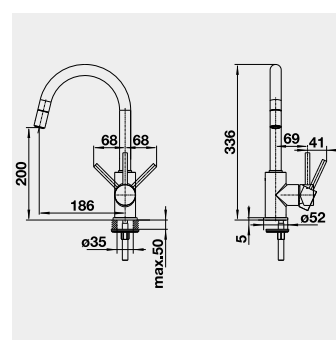

BLANCO ZMIEŠAVACIE BATÉRIE

MILA, MILA-S – sprška	Farba	Obj. číslo	MOC s DPH	Akciová cena s DPH

MILA chróm	519 414	120€	100 €
MILA-S chróm	519 810	258€	210 €
MILA čierna matná	526 657	179€	145 €
MILA-S čierna matná	526 660	270€	220 €

MILI	Farba	Obj. číslo	MOC s DPH	Akciová cena s DPH

MILI chróm	519 413	120€	100 €
MILI čierna matná	526 665	179€	145 €
MILI SILGRANIT®-Look:			
MILI čierna	526 159	129€	110 €
MILI antracit	523 103		
MILI biela	523 107		
MILI biela soft	527 461		
MILI sivá vulkán	527 460		
MILI káva	523 111		

MIDA	Farba	Obj. číslo	MOC s DPH	Akciová cena s DPH

MIDA chróm	517 742	121€	100 €
MIDA čierna matná	526 649	186€	150 €
MIDA SILGRANIT®-Look:			
MIDA čierna	526 145	165€	135 €
MIDA antracit	519 415		
MIDA biela	519 418		
MIDA biela soft	526 966		
MIDA sivá vulkán	526 965		
MIDA káva	519 423		

MIDA-S – sprška	Farba	Obj. číslo	MOC s DPH	Akciová cena s DPH

MIDA-S chróm	521 454	225€	185 €
MIDA-S čierna matná	526 653	284€	230 €
MIDA-S SILGRANIT®-Look:			
MIDA-S čierna	526 146	264€	215 €
MIDA-S antracit	521 455		
MIDA-S biela	521 457		
MIDA-S biela soft	526 968		
MIDA-S sivá vulkán	526 967		
MIDA-S káva	521 461