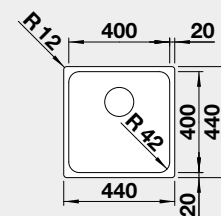

Prevedenie

leštená nerez

Obj. číslo MOC s DPH Akciová cena

526 117 282-€ **230 €**

Výrez: 400 x 400 mm, R42
Hĺbka vaničky: 185 mm, R42

45 cm Rozmer skrinky