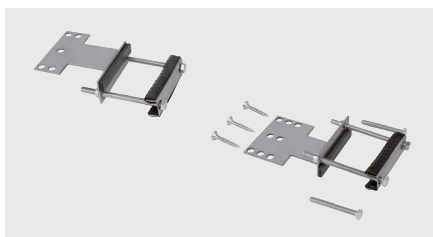

prídavný stabilizátor batérie - fixačný plech 60 mm alebo 75 mm	Obj. číslo	MOC s DPH	Akciová cena

513 383	31-€	26 €

fixačný plech 60 mm

513 384	31-€	26 €

fixačný plech 75 mm