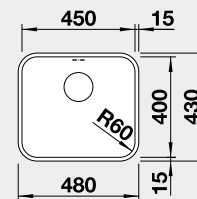

NEREZ U – zabudovanie pod pracovnú dosku

BLANCO SUPRA 400-U

Zabudovanie pod pracovnú dosku

Prevedenie

leštená nerez
bez tiahla

Obj. číslo MOC s DPH Akciová cena

518 201 195-€ **165 €**

Výrez: 400 x 400 mm, R60
Hĺbka vaničky: 175 mm, R60

45 cm Rozmer skrinky

BLANCO SUPRA 450-U

Zabudovanie pod pracovnú dosku

Prevedenie

leštená nerez
bez tiahla

Obj. číslo MOC s DPH Akciová cena

518 203 221-€ **185 €**

Výrez: 450 x 400 mm, R60
Hĺbka vaničky: 175 mm, R60

50 cm Rozmer skrinky

BLANCO SUPRA 500-U

Zabudovanie pod pracovnú dosku

Prevedenie

leštená nerez
bez tiahla

Obj. číslo MOC s DPH Akciová cena

518 205 246-€ **205 €**

Výrez: 500 x 400 mm, R60
Hĺbka vaničky: 175 mm, R60

60 cm Rozmer skrinky

BLANCO SOLIS 400-U

Zabudovanie pod pracovnú dosku

Prevedenie

leštená nerez

Obj. číslo MOC s DPH Akciová cena

526 117 282-€ **230 €**

Výrez: 400 x 400 mm, R42
Hĺbka vaničky: 185 mm, R42

45 cm Rozmer skrinky

BLANCO SOLIS 450-U

Zabudovanie pod pracovnú dosku

Prevedenie

leštená nerez

Obj. číslo MOC s DPH Akciová cena

526 120 314-€ **260 €**

Výrez: 450 x 400 mm, R42
Hĺbka vaničky: 185 mm, R42

50 cm Rozmer skrinky

BLANCO SOLIS 500-U

Zabudovanie pod pracovnú dosku

Prevedenie

leštená nerez

Obj. číslo MOC s DPH Akciová cena

526 122 330-€ **270 €**

Výrez: 500 x 400 mm, R42
Hĺbka vaničky: 185 mm, R42

60 cm Rozmer skrinky