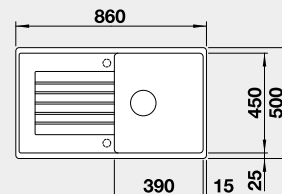

50 cm Rozmer skrinky