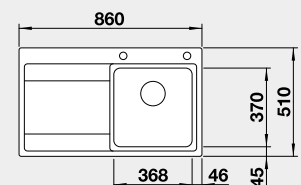

45 cm Rozmer skrinky

BLANCO DIVON II 5 S-IF

IF – plochý okraj

Prevedenie

hodvábný lesk PRAVÝ
s excentrom

Obj. číslo MOC s DPH **Akciová cena**

521 660 984 € **795 €**

hodvábný lesk ĽAVÝ
s excentrom