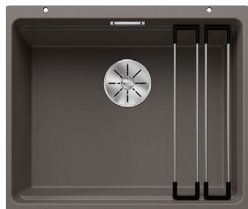

Výrez: 725 x 400 mm, R10
Hĺbka vaničky: 200/200 mm

80 cm Rozmer skrinky

BLANCO ETAGON 500-U – bez tiahla*

Zabudovanie pod pracovnú dosku

Farba	Obj. číslo	MOC s DPH	Akciová cena
čierna	525 887	534-€	440 €
antracit	522 227		
sivá skala	522 228		
biela	522 231		
biela soft	527 075		
sivá vulkán	527 258		
tartufo	522 234		
káva	522 236		