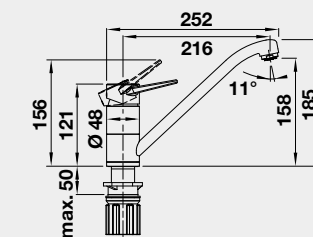

WEGA II	Farba	Obj. číslo	MOC s DPH	Akciová cena s DPH
	WEGA II chróm	526 402	128 €	105 €
	WEGA II SILGRANIT®-Look:			
	WEGA II čierna	526 415	202 €	165 €
	WEGA II antracit	526 407		
	WEGA II biela	526 408		
	WEGA II biela soft	526 980		
	WEGA II sivá vulkán	526 981		
	WEGA II káva	526 411