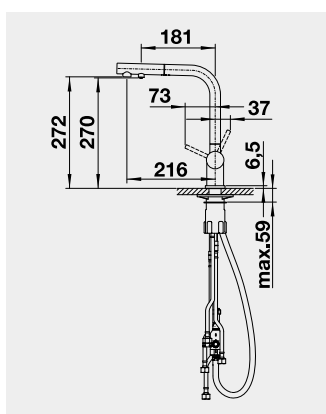

BLANCO ZMIEŠAVACIE BATÉRIE

batérie na filtrovanú aj úžitkovú vodu

CATRIS-S Flexo FILTER

špeciálna batéria na filtrovanú aj úžitkovú vodu

Farba	Obj. číslo	MOC s DPH	Akciová cena
CATRIS-S Flexo FILTER chróm	526 705	426 €	345 €
CATRIS-S Flexo FILTER PVD steel	526 706	504 €	405 €
CATRIS-S Flexo FILTER čierna matná	526 707	495 €	400 €

FONTAS II

špeciálna batéria na filtrovanú aj úžitkovú vodu

NOVINKA
NOVINKA

Farba	Obj. číslo	MOC s DPH	Akciová cena
FONTAS II chróm	523 128	368 €	295 €
FONTAS II PVD steel	523 129	416 €	335 €
FONTAS II čierna matná	526 670	450 €	365 €
FONTAS II satín gold	526 692	456 €	370 €
FONTAS II satín dark steel	527 736	489 €	395 €
FONTAS II satín platinum	527 714	489 €	395 €
FONTAS II SILGRANIT®-Look:			
FONTAS II čierna	526 157		
FONTAS II antracit	523 130		
FONTAS II sivá skala	523 137		
FONTAS II biela	523 134		
FONTAS II biela soft	526 943	402 €	325 €
FONTAS II sivá vulkán	526 942		
FONTAS II tartufo	523 136		
FONTAS II káva	523 135		

FONTAS-S II – výsuvná sprška

špeciálna batéria na filtrovanú aj úžitkovú vodu

NOVINKA
NOVINKA

Farba	Obj. číslo	MOC s DPH	Akciová cena
FONTAS-S II chróm	525 198	476 €	385 €
FONTAS-S II PVD steel	525 199	533 €	430 €
FONTAS-S II čierna matná	526 672	612 €	495 €
FONTAS-S II satín gold	526 694	594 €	480 €
FONTAS-S II satín dark steel	527 737	627 €	505 €
FONTAS-S II satín platinum	527 715	627 €	505 €
FONTAS-S II SILGRANIT®-Look:			
FONTAS-S II čierna	526 158		
FONTAS-S II antracit	525 200		
FONTAS-S II sivá skala	525 207		
FONTAS-S II biela	525 204		
FONTAS-S II biela soft	526 947	525 €	425 €
FONTAS-S II sivá vulkán	526 946		
FONTAS-S II tartufo	525 206		
FONTAS-S II káva	525 205		

FILTER K BATÉRIÁM*