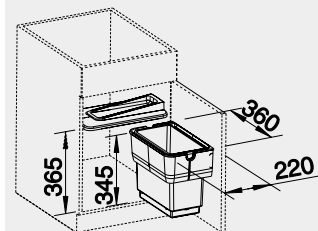

45 – 60 cm
Rozmer skrinky

• montáž na dverka

BLANCO SINGOLO XL*

Názov

SINGOLO XL

Obj. číslo

526 377

MOC
s DPH