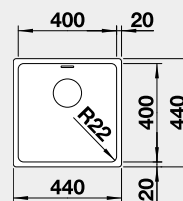

 Zabudovanie pod pracovnú dosku

Prevedenie

hodvábnny lesk
bez tiahla

Obj. číslo MOC s DPH **Akciová cena**

522 959 332 € **270 €**

Výrez: 400 x 400 mm, R22
Hĺbka vaničky: 190 mm, R22

45 cm Rozmer skrinky

BLANCO ANDANO 450-U