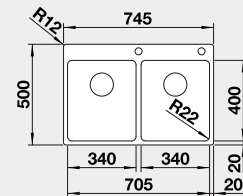

NEREZ IF – plochý okraj

BLANCO ANDANO 500-IF/A

Prevedenie

hodvábný lesk
s excentrickým ovládaním
PushControl

Obj. číslo MOC s DPH **Akciová cena**

525 245 609 € **500 €**

Výrez: 530 x 490 mm, R15
Hĺbka vaničky: 190 mm, R22

60 cm Rozmer skrinky

BLANCO ANDANO 340/340-IF/A

Prevedenie

hodvábný lesk
s excentrickým ovládaním
PushControl

Obj. číslo MOC s DPH **Akciová cena**

525 248 1020 € **830 €**

Výrez: 735 x 490 mm, R15
Hĺbka vaničky: 190/190 mm, R22

80 cm Rozmer skrinky

BLANCO ETAGON 500-IF/A*

Prevedenie

hodvábný lesk
s tiahom

Obj. číslo MOC s DPH **Akciová cena**

521 748 756 € **615 €**

Výrez: 530 x 490 mm, R15
Hĺbka vaničky: 190 mm, R35/25
*posuvné kolajničky súčasť balenia

60 cm Rozmer skrinky

BLANCO ETAGON 700-IF/A*

Prevedenie

hodvábný lesk
s tiahom

Obj. číslo MOC s DPH **Akciová cena**

524 274 819 € **665 €**

Výrez: 730 x 490 mm, R15
Hĺbka vaničky: 190 mm, R35/25
*posuvné kolajničky súčasť balenia

80 cm Rozmer skrinky

BLANCO DIVON II 45 S-IF

Prevedenie

hodvábný lesk PRAVÝ
s excentrom

Obj. číslo MOC s DPH **Akciová cena**

521 658 910 € **740 €**

hodvábný lesk ĽAVÝ
s excentrom

521 657 910 € **740 €**

strana drezu sa určuje podľa vaničky

Výrez: 840 x 490 mm, R15
Hĺbka vaničky: 196 mm

45 cm Rozmer skrinky

BLANCO DIVON II 5 S-IF

Prevedenie

hodvábný lesk PRAVÝ
s excentrom

Obj. číslo MOC s DPH **Akciová cena**

521 660 984 € **795 €**

hodvábný lesk ĽAVÝ
s excentrom

521 659 984 € **795 €**

strana drezu sa určuje podľa vaničky

Výrez: 980 x 490 mm, R15
Hĺbka vaničky: 196 mm

50 cm Rozmer skrinky