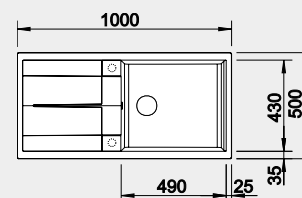

60 cm Rozmer skrinky