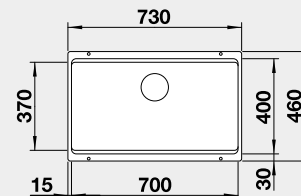

80 cm Rozmer skrinky