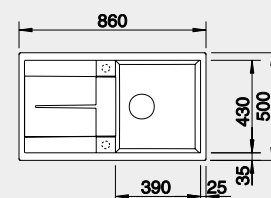

50 cm Rozmer skrinky