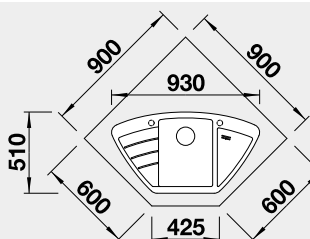

90x90/60 cm Rozmer skrinky