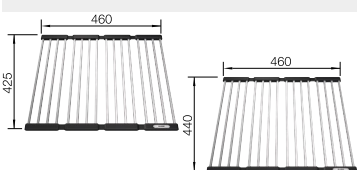

univerzálna stierka
100% silikón

460 x 425 mm
pre drezy so šírkou 400 mm
460 x 440 mm
pre drezy so šírkou 420 mm

238 482 104-€
238 483 104-€

85 €
85 €