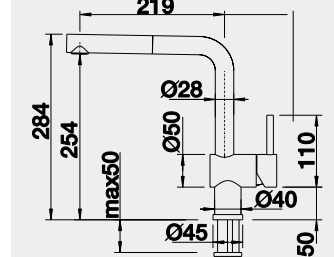

LINUS-S – sprška	Farba	Obj. číslo	MOC s DPH	Akciová cena	
	LINUS-S chróm	512 402	315 €	255 €	
	LINUS-S PVD steel	526 242	435 €	355 €	
	LINUS-S čierna matná	525 807	441 €	360 €	
	LINUS-S satin gold	526 684	417 €	340 €	
	NOVINKA LINUS-S satin dark steel	527 733	465 €	375 €	
	NOVINKA LINUS-S satin platinum	527 699	465 €	375 €	
	LINUS-S SILGRANIT®-Look:				
	LINUS-S čierna	526 148			
	LINUS-S antracit	516 688			
	LINUS-S sivá skala	518 813			
	LINUS-S biela	516 692	369 €		300 €
	LINUS-S biela soft	526 959			
	LINUS-S sivá vulkán	526 958			
	LINUS-S tartufo	517 621			
	LINUS-S káva	516 697