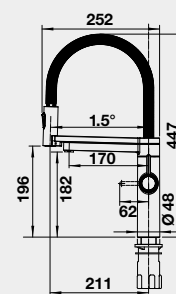

EVOL-S PRO PVD steel   526 311   1768 €   **1390 €**

EVOL-S PRO čierna matná   526 636   1768 €   **1390 €**

EVOL-S PRO satin gold   527 430   1768 €   **1390 €**

- Semi-Profi batéria 3 v 1: studená, teplá a filtrovaná voda
- Click & Touch: dotykové ovládanie a presné nastavenie navoleného množstva vody
- V balení inštaláčna sada pre filtráciu + filter Soft L