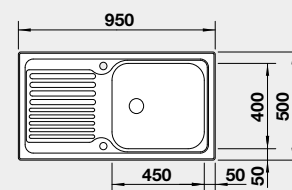

Prevedenie

nerez

Obj. číslo MOC s DPH Akciová cena

514 243 212€ **175 €**

Výrez: 932 x 482 mm, R15
hĺbka vaničky: 180 mm

60 cm Rozmer skrinky