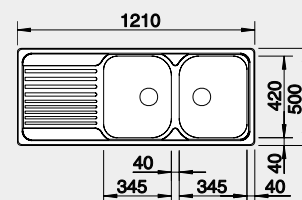

Prevedenie

nerez

Obj. číslo MOC s DPH Akciová cena

511 925 270€ **220 €**

Výrez: 1 192 x 482 mm, R15
Hĺbka vaničky: 170/170 mm

80 cm Rozmer skrinky