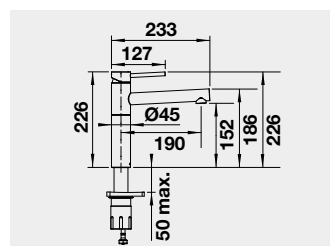

ALTA-F II chróm

527 542

390 €

315 €

ALTA-S-F II chróm

527 557

450 €

365 €

minimálna vzdialenosť drezu od krídla okna ALTA-F II 2,5 cm, ALTA-S-F II 4,5 cm