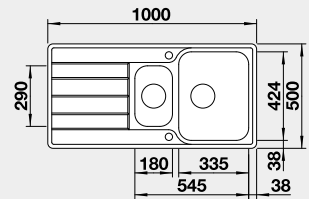

IF – plochý okraj

Prevedenie

leštená nerez
s excentrickým ovládaním
PushControl 

Obj. číslo MOC s DPH Akciová cena

525 328 483 € **395 €**

Výrez: 980 x 480 mm, R15
Hĺbka vaničky: 205/145 mm

60 cm Rozmer skrinky