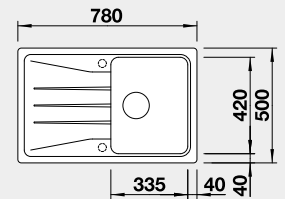

45 cm Rozmer skrinky