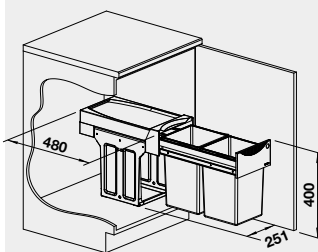

Názov

BOTTON II 30/2

Obj. číslo

526 376

MOC
s DPH

152 €

Akciová cena

125 €

30 cm
Rozmer skrinky

manuálne otváranie

BLANCO SINGOLO XL