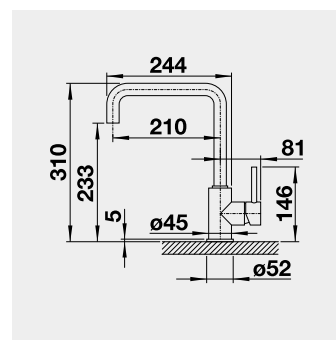

BLANCO ZMIEŠAVACIE BATÉRIE

MILA, MILA-S – sprška	Farba	Obj. číslo	MOC s DPH	Akciová cena s DPH

MILA chróm	519 414	120€	100 €
MILA-S chróm	519 810	258€	210 €
MILA čierna matná	526 657	179€	145 €
MILA-S čierna matná	526 660	270€	220 €

MILI	Farba	Obj. číslo	MOC s DPH	Akciová cena s DPH

MILI chróm	519 413	120€	100 €
MILI čierna matná	526 665	179€	145 €
MILI SILGRANIT®-Look:			
MILI čierna	526 159	129€	110 €
MILI antracit	523 103		
MILI biela	523 107		
MILI biela soft	527 461		
MILI sivá vulkán	527 460		
MILI káva	523 111		

MIDA	Farba	Obj. číslo	MOC s DPH	Akciová cena s DPH

MIDA chróm	517 742	121€	100 €
MIDA čierna matná	526 649	186€	150 €
MIDA SILGRANIT®-Look:			
MIDA čierna	526 145	165€	135 €
MIDA antracit	519 415		
MIDA biela	519 418		
MIDA biela soft	526 966		
MIDA sivá vulkán	526 965		
MIDA káva	519 423		

MIDA-S – sprška	Farba	Obj. číslo	MOC s DPH	Akciová cena s DPH

MIDA-S chróm	521 454	225€	185 €
MIDA-S čierna matná	526 653	284€	230 €
MIDA-S SILGRANIT®-Look:			
MIDA-S čierna	526 146	264€	215 €
MIDA-S antracit	521 455		
MIDA-S biela	521 457		
MIDA-S biela soft	526 968		
MIDA-S sivá vulkán	526 967		
MIDA-S káva	521 461