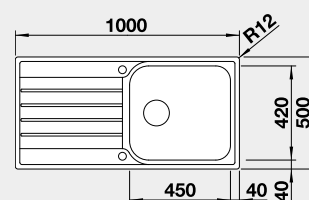

Prevedenie

leštená nerez

Obj. číslo MOC s DPH Akciová cena

518 519 291 € **240 €**

Výrez: 982 x 482 mm, R15
Hĺbka vaničky: 170 mm

60 cm Rozmer skrinky