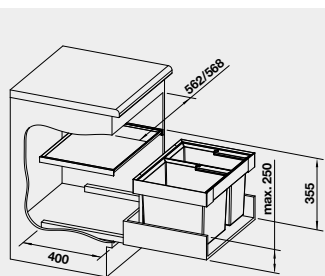

FLEXON II 60/2

521 471

179-€

145 €