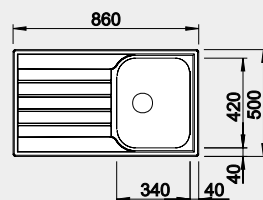

Prevedenie

leštená nerez

Obj. číslo MOC s DPH Akciová cena

514 786 191 € **160 €**

Výrez: 842 x 482 mm, R15
Hĺbka vaničky: 170 mm

45 cm Rozmer skrinky