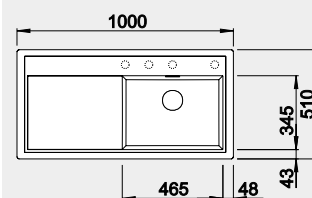

Zabudovanie zhora

Farba	Obj. číslo	MOC s DPH	Akciová cena
čierna	526 059	574 €	470 €
antracit	523 994		
sivá skala	523 996		
biela	524 001		
biela soft	527 187		
sivá vulkán	527 370		
tartufo	524 007		
káva	524 011		

strana drezu sa určuje podľa vaničky

Výrez: 980 x 490 mm, R15
Hĺbka vaničky: 190 mm

60 cm Rozmer skrinky