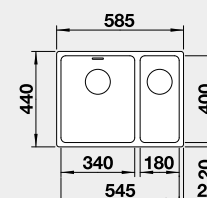

Výrez: 545 x 400 mm, R22
Hĺbka vaničky: 190/130 mm, R22

60 cm Rozmer skrinky

BLANCO ETAGON 500-U*

 Zabudovanie pod pracovnú dosku

Prevedenie

hodvábnny lesk
bez tiahla

Obj. číslo MOC s DPH **Akciová cena**

521 841 564 € **460 €**