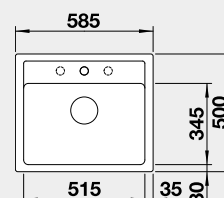

Zabudovanie zhora

Farba	Obj. číslo	MOC s DPH	Akciová cena
čierna	526 084	309 €	255 €
antracit	523 332		
biela	523 334		
biela soft	527 086		
sivá vulkán	527 269		
káva	523 337		

Výrez: 565 x 480 mm, R15
Hĺbka vaničky: 190 mm

60 cm Rozmer skrinky