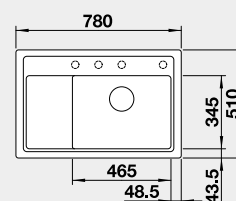

Zabudovanie zhora

Farba	Obj. číslo	MOC s DPH	Akciová cena
čierna	526 052	537 €	440 €
antracit	523 774		
sivá skala	523 775		
biela	523 778		
biela soft	527 185		
sivá vulkán	527 368		
tartufo	523 782		
káva	523 784		

LEN PRAVÉ PŘEVEDENIE DREZU

Výrez: 760 x 490 mm, R15
Hĺbka vaničky: 190 mm

60 cm Rozmer skrinky