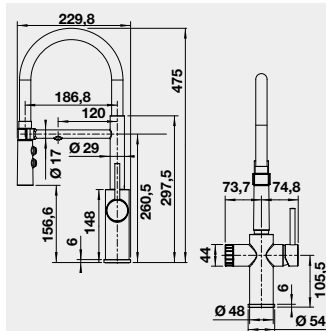

BLANCO ZMIEŠAVACIE BATÉRIE

batérie na filtrovanú aj úžitkovú vodu

CATRIS-S Flexo FILTER

špeciálna batéria na filtrovanú aj úžitkovú vodu

Farba	Obj. číslo	MOC s DPH	Akciová cena
CATRIS-S Flexo FILTER chróm	526 705	426 €	345 €
CATRIS-S Flexo FILTER PVD steel	526 706	504 €	405 €
CATRIS-S Flexo FILTER čierna matná	526 707	495 €	400 €

FONTAS II

špeciálna batéria na filtrovanú aj úžitkovú vodu

NOVINKA
NOVINKA

Farba	Obj. číslo	MOC s DPH	Akciová cena
FONTAS II chróm	523 128	368 €	295 €
FONTAS II PVD steel	523 129	416 €	335 €
FONTAS II čierna matná	526 670	450 €	365 €
FONTAS II satín gold	526 692	456 €	370 €
FONTAS II satín dark steel	527 736	489 €	395 €
FONTAS II satín platinum	527 714	489 €	395 €
FONTAS II SILGRANIT®-Look:			
FONTAS II čierna	526 157		
FONTAS II antracit	523 130		
FONTAS II sivá skala	523 137		
FONTAS II biela	523 134		
FONTAS II biela soft	526 943	402 €	325 €
FONTAS II sivá vulkán	526 942		
FONTAS II tartufo	523 136		
FONTAS II káva	523 135		

FONTAS-S II – výsuvná sprška

špeciálna batéria na filtrovanú aj úžitkovú vodu

NOVINKA
NOVINKA

Farba	Obj. číslo	MOC s DPH	Akciová cena
FONTAS-S II chróm	525 198	476 €	385 €
FONTAS-S II PVD steel	525 199	533 €	430 €
FONTAS-S II čierna matná	526 672	612 €	495 €
FONTAS-S II satín gold	526 694	594 €	480 €
FONTAS-S II satín dark steel	527 737	627 €	505 €
FONTAS-S II satín platinum	527 715	627 €	505 €
FONTAS-S II SILGRANIT®-Look:			
FONTAS-S II čierna	526 158		
FONTAS-S II antracit	525 200		
FONTAS-S II sivá skala	525 207		
FONTAS-S II biela	525 204		
FONTAS-S II biela soft	526 947	525 €	425 €
FONTAS-S II sivá vulkán	526 946		
FONTAS-S II tartufo	525 206		
FONTAS-S II káva	525 205		

FILTER K BATÉRIÁM*