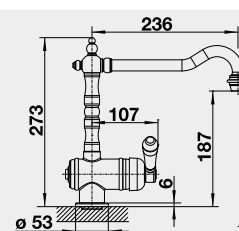

TRADON chróm	515 990	390 €	315 €
TRADON satin gold	526 688	468 €	380 €