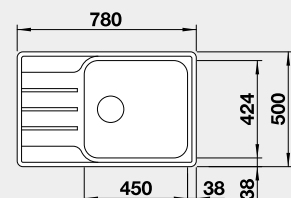

Prevedenie

leštená nerez

Obj. číslo MOC s DPH Akciová cena

525 111 282-€ **235 €**

Výrez: 760 x 480 mm, R15
Hĺbka vaničky: 205 mm

60 cm Rozmer skrinky