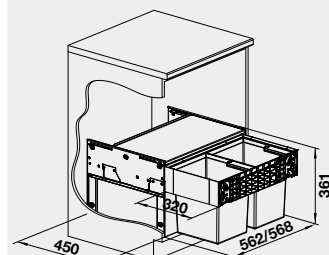

Názov

SELECT II Compact 60/2

Obj. číslo MOC s DPH

526 207 312 €

Akciová cena

250 €

- kvalitný plnovýsuv
- nosnosť 50 kg
- dojazdy s tlmením

60 cm
Rozmer skrinky