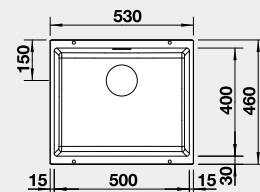

BLANCO SILGRANIT®

U – zabudovanie pod pracovnú dosku

BLANCO ROTAN 400-U – bez tiaha

Zabudovanie pod pracovnú dosku

Farba	Obj. číslo	MOC s DPH	Akciová cena
čierna	526 097	309 €	255 €
antracit	521 332		
biela	521 334		
biela soft	527 145		
sivá vulkán	527 328		
káva	521 337		

Výrez: 400 x 400 mm, R10
Hĺbka vaničky: 190 mm

50 cm Rozmer skrinky

BLANCO ROTAN 500-U – bez tiaha

Zabudovanie pod pracovnú dosku

Farba	Obj. číslo	MOC s DPH	Akciová cena
čierna	526 098	338 €	280 €
antracit	523 075		
biela	523 076		
biela soft	527 146		
sivá vulkán	527 329		
káva	521 353		

Výrez: 500 x 400 mm, R10
Hĺbka vaničky: 190 mm

60 cm Rozmer skrinky

BLANCO ROTAN 340/160-U – bez tiaha

Zabudovanie pod pracovnú dosku

Farba	Obj. číslo	MOC s DPH	Akciová cena
čierna	526 096	452 €	370 €
antracit	523 077		
biela	523 078		
biela soft	527 144		
sivá vulkán	527 327		
káva	521 351		

Výrez: 525 x 400 mm, R10
Hĺbka vaničky: 190/130 mm

60 cm Rozmer skrinky

BLANCO ROTAN 700-U – bez tiaha

Zabudovanie pod pracovnú dosku

Farba	Obj. číslo	MOC s DPH	Akciová cena
čierna	526 099	390 €	320 €
antracit	521 344		
biela	521 346		
biela soft	527 147		
sivá vulkán	527 330		
káva	521 349		

Výrez: 700 x 400 mm, R10
Hĺbka vaničky: 190 mm

80 cm Rozmer skrinky

BLANCO SUBLINE 320-U – bez tiaha

Zabudovanie pod pracovnú dosku

Farba	Obj. číslo	MOC s DPH	Akciová cena
čierna	525 983	348 €	285 €
antracit	523 406		
sivá skala	523 407		
biela	523 410		
biela soft	527 160		
sivá vulkán	527 343		
tartufo	523 414		
káva	523 415		

Výrez: 320 x 400 mm, R10
Hĺbka vaničky: 190 mm

40 cm Rozmer skrinky

BLANCO SUBLINE 400-U – bez tiaha

Zabudovanie pod pracovnú dosku

Farba	Obj. číslo	MOC s DPH	Akciová cena
čierna	525 990	366 €	300 €
antracit	523 422		
sivá skala	523 423		
biela	523 426		
biela soft	527 166		
sivá vulkán	527 349		
tartufo	523 429		
káva	523 431		

Výrez: 400 x 400 mm, R10
Hĺbka vaničky: 190 mm

50 cm Rozmer skrinky