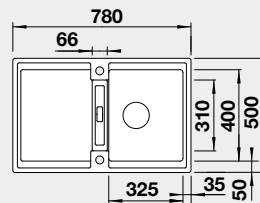

45 cm Rozmer skrinky

Zabudovanie zhora

BLANCO ADIRA 6 S s excentrom*

NOVINKA

Farba

Obj. číslo

MOC s DPH

Akciová cena