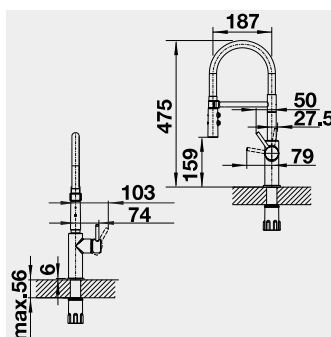

525 793

443€

360 €

NOVINKA

CATRIS-S Flexo s. dark steel

527 731

510€

410 €