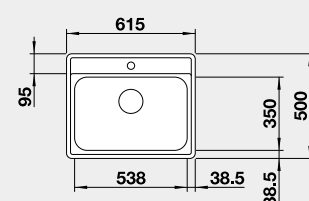

514 786 191 € **160 €**

Výrez: 842 x 482 mm, R15
Hĺbka vaničky: 170 mm

45 cm Rozmer skrinky

BLANCO LIVIT XL 6 S – s excentrom

Zabudovanie zhora

Prevedenie

leštená nerez

Obj. číslo MOC s DPH Akciová cena

518 519 291 € **240 €**

Výrez: 982 x 482 mm, R15
Hĺbka vaničky: 170 mm

60 cm Rozmer skrinky

BLANCO LEMIS 6-IF

IF – plochý okraj

Prevedenie

leštená nerez

Obj. číslo MOC s DPH Akciová cena

525 108 269 € **220 €**

Výrez: 595 x 480 mm, R15
Hĺbka vaničky: 190 mm, R60

60 cm Rozmer skrinky

NEREZ IF – plochý okraj

BLANCO LEMIS 45 S-IF Mini

 IF – plochý okraj

Prevedenie

leštená nerez