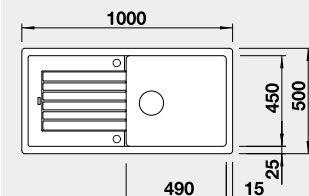

60 cm Rozmer skrinky