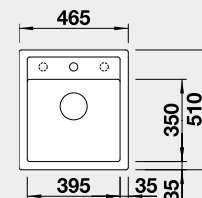

45 cm Rozmer skrinky