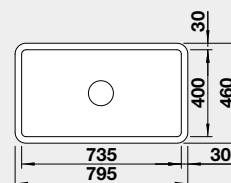

Zabudovanie pod pracovnú dosku

Hĺbka vaničky: 196 mm

80 cm Rozmer skrinky