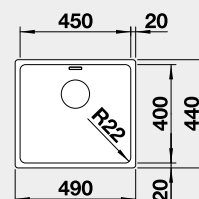

 Zabudovanie pod pracovnú dosku

Prevedenie

hodvábnny lesk
bez tiahla

Obj. číslo MOC s DPH **Akciová cena**

522 963 383 € **315 €**

Výrez: 450 x 400 mm, R22
Hĺbka vaničky: 190 mm, R22

50 cm Rozmer skrinky

BLANCO ANDANO 500-U