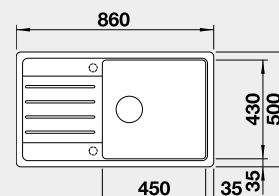

Zabudovanie zhora

Farba	Obj. číslo	MOC s DPH	Akciová cena
čierna	526 087	327-€	270 €
antracit	523 326		
biela	523 328		
biela soft	527 091		
sivá vulkán	527 274		
káva	523 331		

Výrez: 840 x 480 mm, R15
Hĺbka vaničky: 190 mm

60 cm Rozmer skrinky