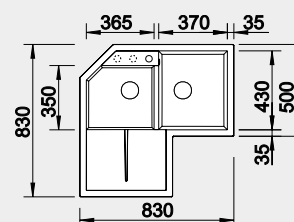

90x90 cm Rozmer skrinky