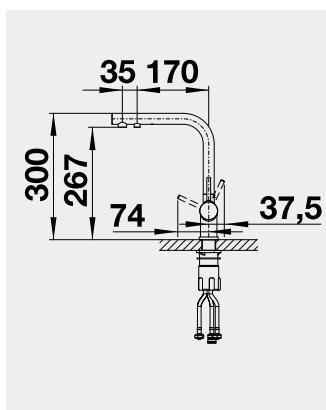

BLANCO ZMIEŠAVACIE BATÉRIE

batérie na filtrovanú aj úžitkovú vodu

CATRIS-S Flexo FILTER

špeciálna batéria na filtrovanú aj úžitkovú vodu

Farba	Obj. číslo	MOC s DPH	Akciová cena
CATRIS-S Flexo FILTER chróm	526 705	426 €	345 €
CATRIS-S Flexo FILTER PVD steel	526 706	504 €	405 €
CATRIS-S Flexo FILTER čierna matná	526 707	495 €	400 €

FONTAS II

špeciálna batéria na filtrovanú aj úžitkovú vodu

NOVINKA
NOVINKA

Farba	Obj. číslo	MOC s DPH	Akciová cena
FONTAS II chróm	523 128	368 €	295 €
FONTAS II PVD steel	523 129	416 €	335 €
FONTAS II čierna matná	526 670	450 €	365 €
FONTAS II satín gold	526 692	456 €	370 €
FONTAS II satín dark steel	527 736	489 €	395 €
FONTAS II satín platinum	527 714	489 €	395 €
FONTAS II SILGRANIT®-Look:			
FONTAS II čierna	526 157		
FONTAS II antracit	523 130		
FONTAS II sivá skala	523 137		
FONTAS II biela	523 134		
FONTAS II biela soft	526 943	402 €	325 €
FONTAS II sivá vulkán	526 942		
FONTAS II tartufo	523 136		
FONTAS II káva	523 135		

FONTAS-S II – výsuvná sprška

špeciálna batéria na filtrovanú aj úžitkovú vodu

NOVINKA
NOVINKA

Farba	Obj. číslo	MOC s DPH	Akciová cena
FONTAS-S II chróm	525 198	476 €	385 €
FONTAS-S II PVD steel	525 199	533 €	430 €
FONTAS-S II čierna matná	526 672	612 €	495 €
FONTAS-S II satín gold	526 694	594 €	480 €
FONTAS-S II satín dark steel	527 737	627 €	505 €
FONTAS-S II satín platinum	527 715	627 €	505 €
FONTAS-S II SILGRANIT®-Look:			
FONTAS-S II čierna	526 158		
FONTAS-S II antracit	525 200		
FONTAS-S II sivá skala	525 207		
FONTAS-S II biela	525 204		
FONTAS-S II biela soft	526 947	525 €	425 €
FONTAS-S II sivá vulkán	526 946		
FONTAS-S II tartufo	525 206		
FONTAS-S II káva	525 205		

FILTER K BATÉRIÁM*