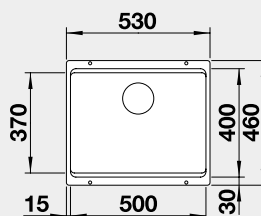

60 cm Rozmer skrinky