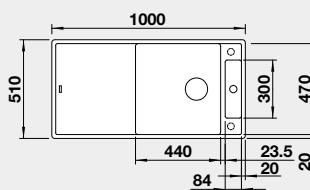

60 cm Rozmer skrinky