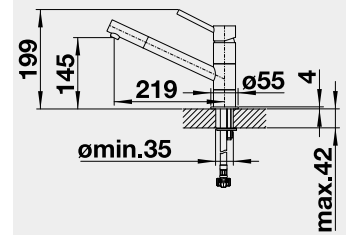

BLANCO ZMIEŠAVACIE BATÉRIE

KANO	Farba	Obj. číslo	MOC s DPH	Akciová cena s DPH
	KANO chróm	521 502	190 €	155 €
	KANO čierna matná	526 667	274 €	225 €
	KANO SILGRANIT®-Look:			
	KANO čierna	526 175	239 €	195 €
	KANO antracit	525 028		
	KANO biela	525 030		
	KANO biela soft	526 951		
	KANO sivá vulkán	526 950		
KANO káva	525 033