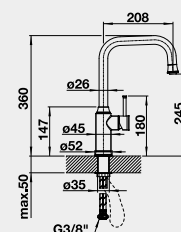

LIVIA-S chróm	521 288	481 €	390 €
LIVIA-S satin gold	526 687	555 €	450 €