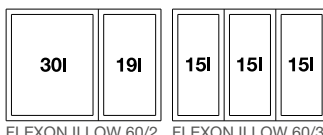

bez horného krytu

50 cm
Rozmer skrinky

BLANCO FLEXON II LOW 60/2, 60/3
košový systém do zásuvky

Názov	Obj. číslo	MOC s DPH	Akciová cena
FLEXON II LOW 60/2	526 641	160 €	130 €
FLEXON II LOW 60/3	526 642	165 €	135 €