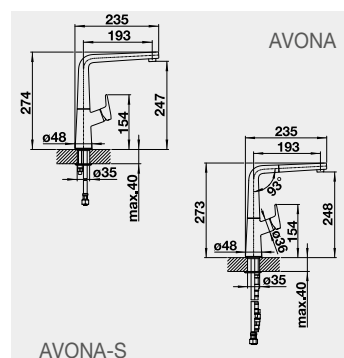

AVONA, AVONA-S – sprška	Farba	Obj. číslo	MOC s DPH	Akciová cena	
	AVONA chróm	521 267	314 €	255 €	
	AVONA-S chróm	521 277	406 €	330 €	
	AVONA-S SILGRANIT®-Look:				
	AVONA-S čierna	526 170			
	AVONA-S antracit	521 278			
	AVONA-S sivá skala	521 285			
	AVONA-S biela	521 280	500 €		405 €
	AVONA-S biela soft	526 929			
	AVONA-S sivá vulkán	526 928			
	AVONA-S tartufo	521 283			
	AVONA-S káva	521 284