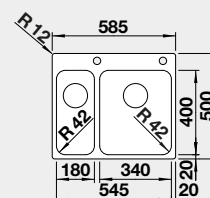

Prevedenie

- leštená nerez PRAVÝ s excentrickým ovládaním PushControl

Obj. číslo MOC s DPH Akciová cena

526 132 795-€ **650 €**

Výrez: 575 x 490 mm, R15
Hĺbka vaničky: 125/185 mm, R42

60 cm Rozmer skrinky