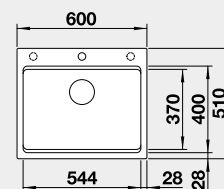

Zabudovanie zhora

HLBOKÁ VANIČKA

Farba	Obj. číslo	MOC s DPH	Akciová cena
čierna	525 890	585 €	480 €
antracit	524 539		
sivá skala	524 540		
biela	524 543		
biela soft	527 076		
sivá vulkán	527 259		
tartufo	524 546		
káva	524 548		

Výrez: 588 x 498 mm, R15
Hĺbka vaničky: 220 mm
*posuvné kolajničky súčasť balenia

60 cm Rozmer skrinky