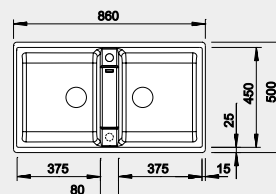

90 cm Rozmer skrinky