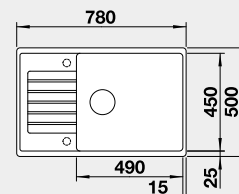

60 cm Rozmer skrinky