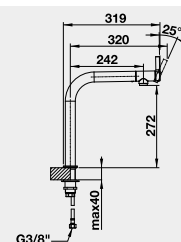

VONDA chróm	518 434	401 €	325 €
VONDA leštená nerez	518 435	552 €	450 €