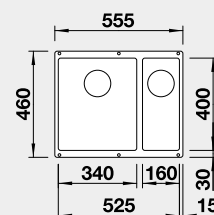

BLANCO SILGRANIT®

U – zabudovanie pod pracovnú dosku

BLANCO ROTAN 400-U – bez tiaha

Zabudovanie pod pracovnú dosku

Farba	Obj. číslo	MOC s DPH	Akciová cena
čierna	526 097	309 €	255 €
antracit	521 332		
biela	521 334		
biela soft	527 145		
sivá vulkán	527 328		
káva	521 337		

Výrez: 400 x 400 mm, R10
Hĺbka vaničky: 190 mm

50 cm Rozmer skrinky

BLANCO ROTAN 500-U – bez tiaha

Zabudovanie pod pracovnú dosku

Farba	Obj. číslo	MOC s DPH	Akciová cena
čierna	526 098	338 €	280 €
antracit	523 075		
biela	523 076		
biela soft	527 146		
sivá vulkán	527 329		
káva	521 353		

Výrez: 500 x 400 mm, R10
Hĺbka vaničky: 190 mm

60 cm Rozmer skrinky

BLANCO ROTAN 340/160-U – bez tiaha

Zabudovanie pod pracovnú dosku

Farba	Obj. číslo	MOC s DPH	Akciová cena
čierna	526 096	452 €	370 €
antracit	523 077		
biela	523 078		
biela soft	527 144		
sivá vulkán	527 327		
káva	521 351		

Výrez: 525 x 400 mm, R10
Hĺbka vaničky: 190/130 mm

60 cm Rozmer skrinky

BLANCO ROTAN 700-U – bez tiaha

Zabudovanie pod pracovnú dosku

Farba	Obj. číslo	MOC s DPH	Akciová cena
čierna	526 099	390 €	320 €
antracit	521 344		
biela	521 346		
biela soft	527 147		
sivá vulkán	527 330		
káva	521 349		

Výrez: 700 x 400 mm, R10
Hĺbka vaničky: 190 mm

80 cm Rozmer skrinky

BLANCO SUBLINE 320-U – bez tiaha

Zabudovanie pod pracovnú dosku

Farba	Obj. číslo	MOC s DPH	Akciová cena
čierna	525 983	348 €	285 €
antracit	523 406		
sivá skala	523 407		
biela	523 410		
biela soft	527 160		
sivá vulkán	527 343		
tartufo	523 414		
káva	523 415		

Výrez: 320 x 400 mm, R10
Hĺbka vaničky: 190 mm

40 cm Rozmer skrinky

BLANCO SUBLINE 400-U – bez tiaha

Zabudovanie pod pracovnú dosku

Farba	Obj. číslo	MOC s DPH	Akciová cena
čierna	525 990	366 €	300 €
antracit	523 422		
sivá skala	523 423		
biela	523 426		
biela soft	527 166		
sivá vulkán	527 349		
tartufo	523 429		
káva	523 431		

Výrez: 400 x 400 mm, R10
Hĺbka vaničky: 190 mm

50 cm Rozmer skrinky