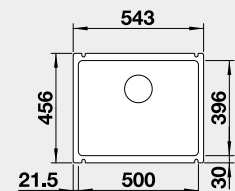

Zabudovanie pod pracovnú dosku

Farba	Obj. číslo	MOC s DPH	Akciová cena
čierna	523 740	647-€	525 €
bazalt	523 739		
krištáľovo biela	523 733		
magnólia lesklá	523 734		

Výrez: 490 x 386 mm, R15
Hĺbka vaničky: 185 mm

60 cm Rozmer skrinky