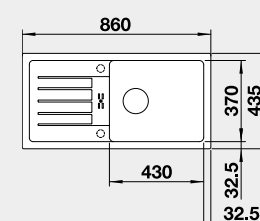

Zabudovanie zhora

Farba	Obj. číslo	MOC s DPH	Akciová cena
čierna	526 082	305-€	250 €
antracit	524 233		
biela	524 235		
biela soft	527 084		
sivá vulkán	527 267		
káva	524 238		

Výrez: 840 x 415 mm, R15
Hĺbka vaničky: 180 mm

60 cm Rozmer skrinky