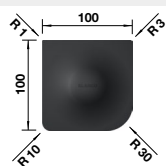

Obj. číslo MOC s DPH

Akciová cena

460 x 425 mm
pre drezy so šírkou 400 mm
460 x 440 mm
pre drezy so šírkou 420 mm

238 482 104-€
238 483 104-€

85 €
85 €

univerzálna stierka
100% silikón

Obj. číslo MOC s DPH

Akciová cena