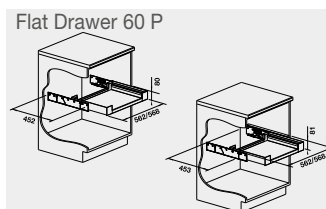

Flat Drawer 60 H

BLANCO ORGA SHELF 60 P

Názov

Obj. číslo

MOC
s DPH

Akciová cena