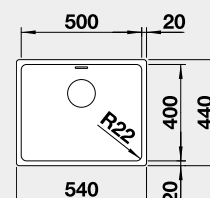

 Zabudovanie pod pracovnú dosku

Prevedenie

hodvábnny lesk
bez tiahla

Obj. číslo MOC s DPH **Akciová cena**

522 967 420 € **345 €**

Výrez: 500 x 400 mm, R22
Hĺbka vaničky: 190 mm, R22

60 cm Rozmer skrinky

BLANCO ANDANO 340/180-U