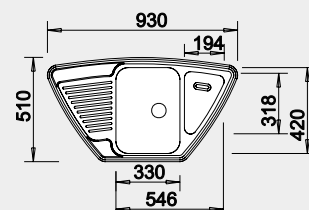

Prevedenie

nerез

Obj. číslo MOC s DPH Akciová cena

526 338 191 € **160 €**

Výrez: podľa šablóny
Hĺbka vaničky: 170/35 mm

90x90 cm Rozmer skrinky