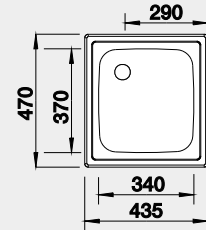

Zabudovanie zhora

Prevedenie

nerez

Obj. číslo MOC s DPH Akciová cena

501 065 80-€ **70 €**

Výrez: 417 x 452 mm, R15
Hĺbka vaničky: 150 mm

45 cm rozmer skrinky