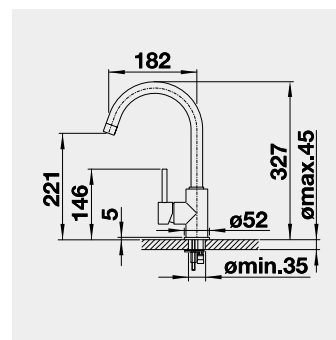

BLANCO ZMIEŠAVACIE BATÉRIE

MILA, MILA-S – sprška	Farba	Obj. číslo	MOC s DPH	Akciová cena s DPH

MILA chróm	519 414	120€	100 €
MILA-S chróm	519 810	258€	210 €
MILA čierna matná	526 657	179€	145 €
MILA-S čierna matná	526 660	270€	220 €

MILI	Farba	Obj. číslo	MOC s DPH	Akciová cena s DPH

MILI chróm	519 413	120€	100 €
MILI čierna matná	526 665	179€	145 €
MILI SILGRANIT®-Look:			
MILI čierna	526 159	129€	110 €
MILI antracit	523 103		
MILI biela	523 107		
MILI biela soft	527 461		
MILI sivá vulkán	527 460		
MILI káva	523 111		

MIDA	Farba	Obj. číslo	MOC s DPH	Akciová cena s DPH

MIDA chróm	517 742	121€	100 €
MIDA čierna matná	526 649	186€	150 €
MIDA SILGRANIT®-Look:			
MIDA čierna	526 145	165€	135 €
MIDA antracit	519 415		
MIDA biela	519 418		
MIDA biela soft	526 966		
MIDA sivá vulkán	526 965		
MIDA káva	519 423		

MIDA-S – sprška	Farba	Obj. číslo	MOC s DPH	Akciová cena s DPH

MIDA-S chróm	521 454	225€	185 €
MIDA-S čierna matná	526 653	284€	230 €
MIDA-S SILGRANIT®-Look:			
MIDA-S čierna	526 146	264€	215 €
MIDA-S antracit	521 455		
MIDA-S biela	521 457		
MIDA-S biela soft	526 968		
MIDA-S sivá vulkán	526 967		
MIDA-S káva	521 461