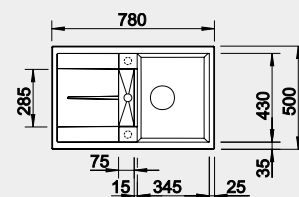

45 cm Rozmer skrinky