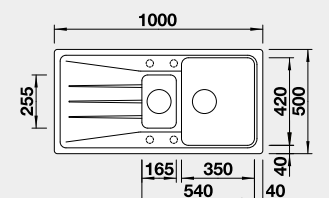

60 cm Rozmer skrinky