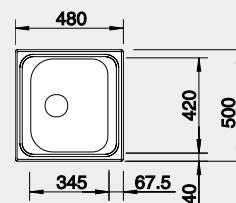

NEREZ

BLANCO TIPO 45

Zabudovanie zhora

Prevedenie

nerez

Obj. číslo MOC s DPH Akciová cena

525 320 86€ **75 €**

Výrez: 462 x 482 mm, R15
Hĺbka vaničky: 160 mm

45 cm Rozmer skrinky

BLANCO TIPO 45 S Mini

Zabudovanie zhora

Prevedenie

nerez

Obj. číslo MOC s DPH Akciová cena

516 524 104€ **90 €**

Výrez: 587 x 482 mm, R15
Hĺbka vaničky: 160 mm

45 cm Rozmer skrinky

BLANCO TIPO 45 S Compact

Zabudovanie zhora

Prevedenie

nerez

Obj. číslo MOC s DPH Akciová cena

513 441 116€ **95 €**

Výrez: 762 x 482 mm, R15
Hĺbka vaničky: 170 mm

45 cm Rozmer skrinky

BLANCO TIPO II 6 S

Zabudovanie zhora

Prevedenie

nerez

Obj. číslo MOC s DPH Akciová cena

526 620 219€ **180 €**

Výrez: 982 x 482 mm, R15
hĺbka vaničky: 170/90 mm

60 cm Rozmer skrinky

BLANCO TIPO XL 6 S s excentrom

Zabudovanie zhora

Prevedenie

nerez

Obj. číslo MOC s DPH Akciová cena

514 243 212€ **175 €**

Výrez: 932 x 482 mm, R15
hĺbka vaničky: 180 mm

60 cm Rozmer skrinky

BLANCO TIPO 8 S

Zabudovanie zhora

Prevedenie

nerez

Obj. číslo MOC s DPH Akciová cena

511 925 270€ **220 €**

Výrez: 1 192 x 482 mm, R15
Hĺbka vaničky: 170/170 mm

80 cm Rozmer skrinky