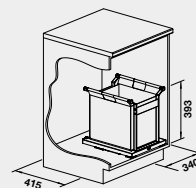

Universal Bag XL 40

527 669

216-€

175 €

- vyberateľné XL vrece na zber suchých materiálov
- pre spodné skrinky s krídlovými dverami
- kvalitný plnovýsuv

40 cm
Rozmer skrinky