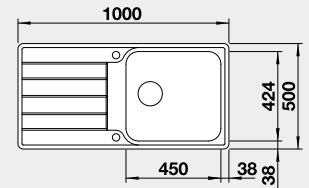

Prevedenie

leštená nerez
s excentrickým ovládaním
PushControl 

Obj. číslo MOC s DPH Akciová cena

525 327 435 € **355 €**

Výrez: 980 x 480 mm, R15
Hĺbka vaničky: 205 mm

60 cm Rozmer skrinky

BLANCO CLASSIMO 6 S-IF