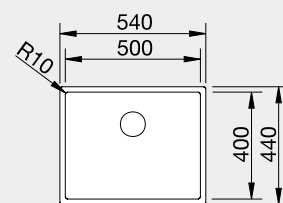

NOVINKA

Prevedenie

Obj. číslo MOC s DPH Akciová cena

Dark Steel

527 836 1050€ **850 €**

IF – plochý okraj

Výrez: 530 x 430 mm, R10
Hĺbka vaničky: 190 mm

60 cm Rozmer skrinky