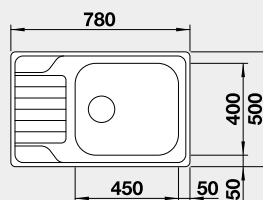

Prevedenie

leštená nerez

Obj. číslo MOC s DPH Akciová cena

525 121 215 € **180 €**

Výrez: 760 x 480 mm, R15
Hĺbka vaničky: 190 mm

60 cm Rozmer skrinky