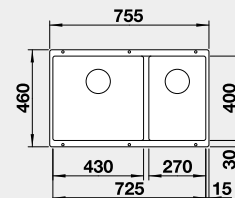

Výrez: 725 x 400 mm, R10
Hĺbka vaničky: 200/200 mm

80 cm Rozmer skrinky

BLANCO ETAGON 500-U – bez tiahla*

Zabudovanie pod pracovnú dosku

Farba	Obj. číslo	MOC s DPH	Akciová cena
čierna	525 887	534-€	440 €
antracit	522 227		
sivá skala	522 228		
biela	522 231		
biela soft	527 075		
sivá vulkán	527 258		
tartufo	522 234		
káva	522 236		